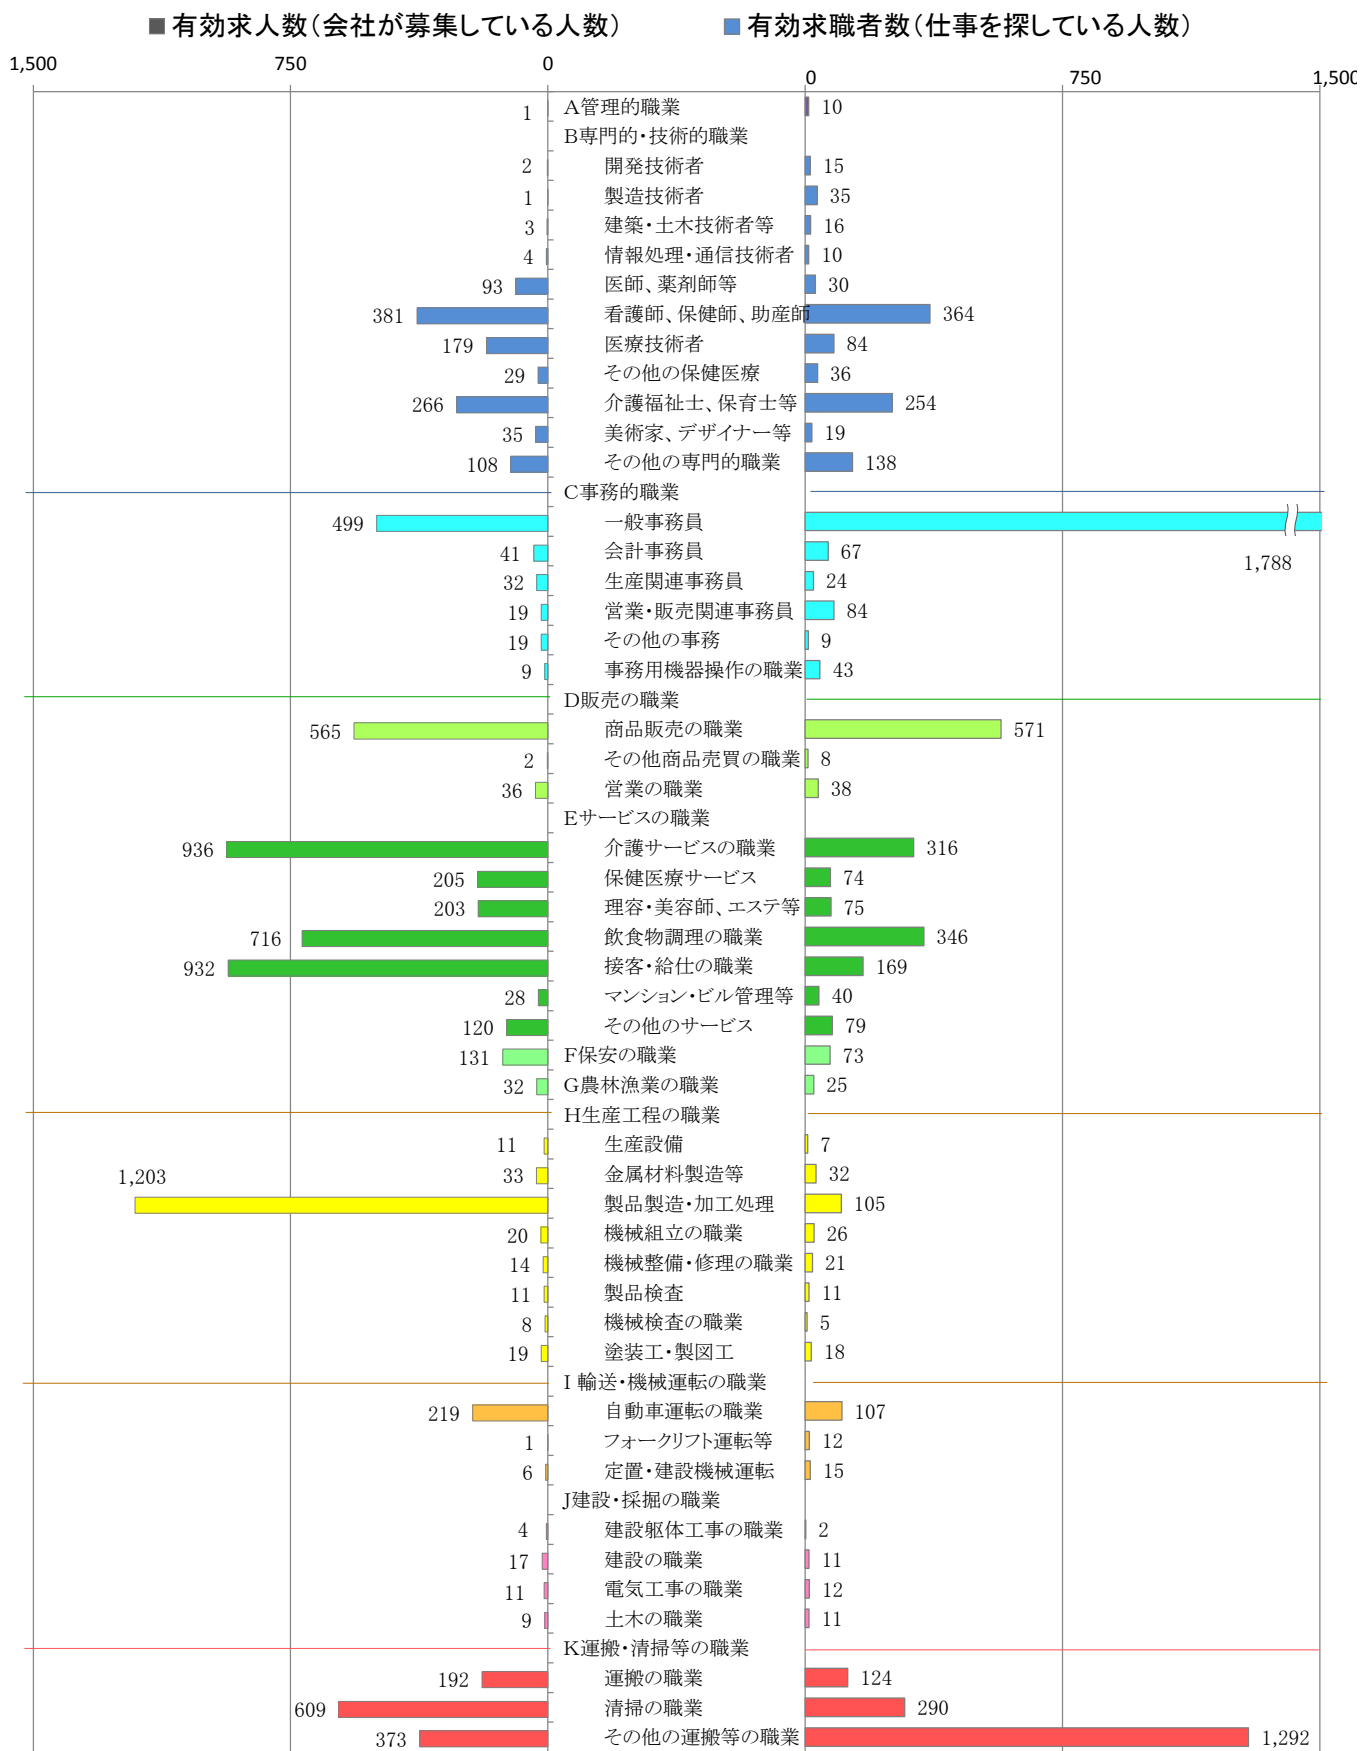

〈北九州地域：バランスシート〉
 職業別：有効求人・求職状況（常用・パート）

平成29年5月

※1 ハローワーク小倉、八幡、行橋の合計数