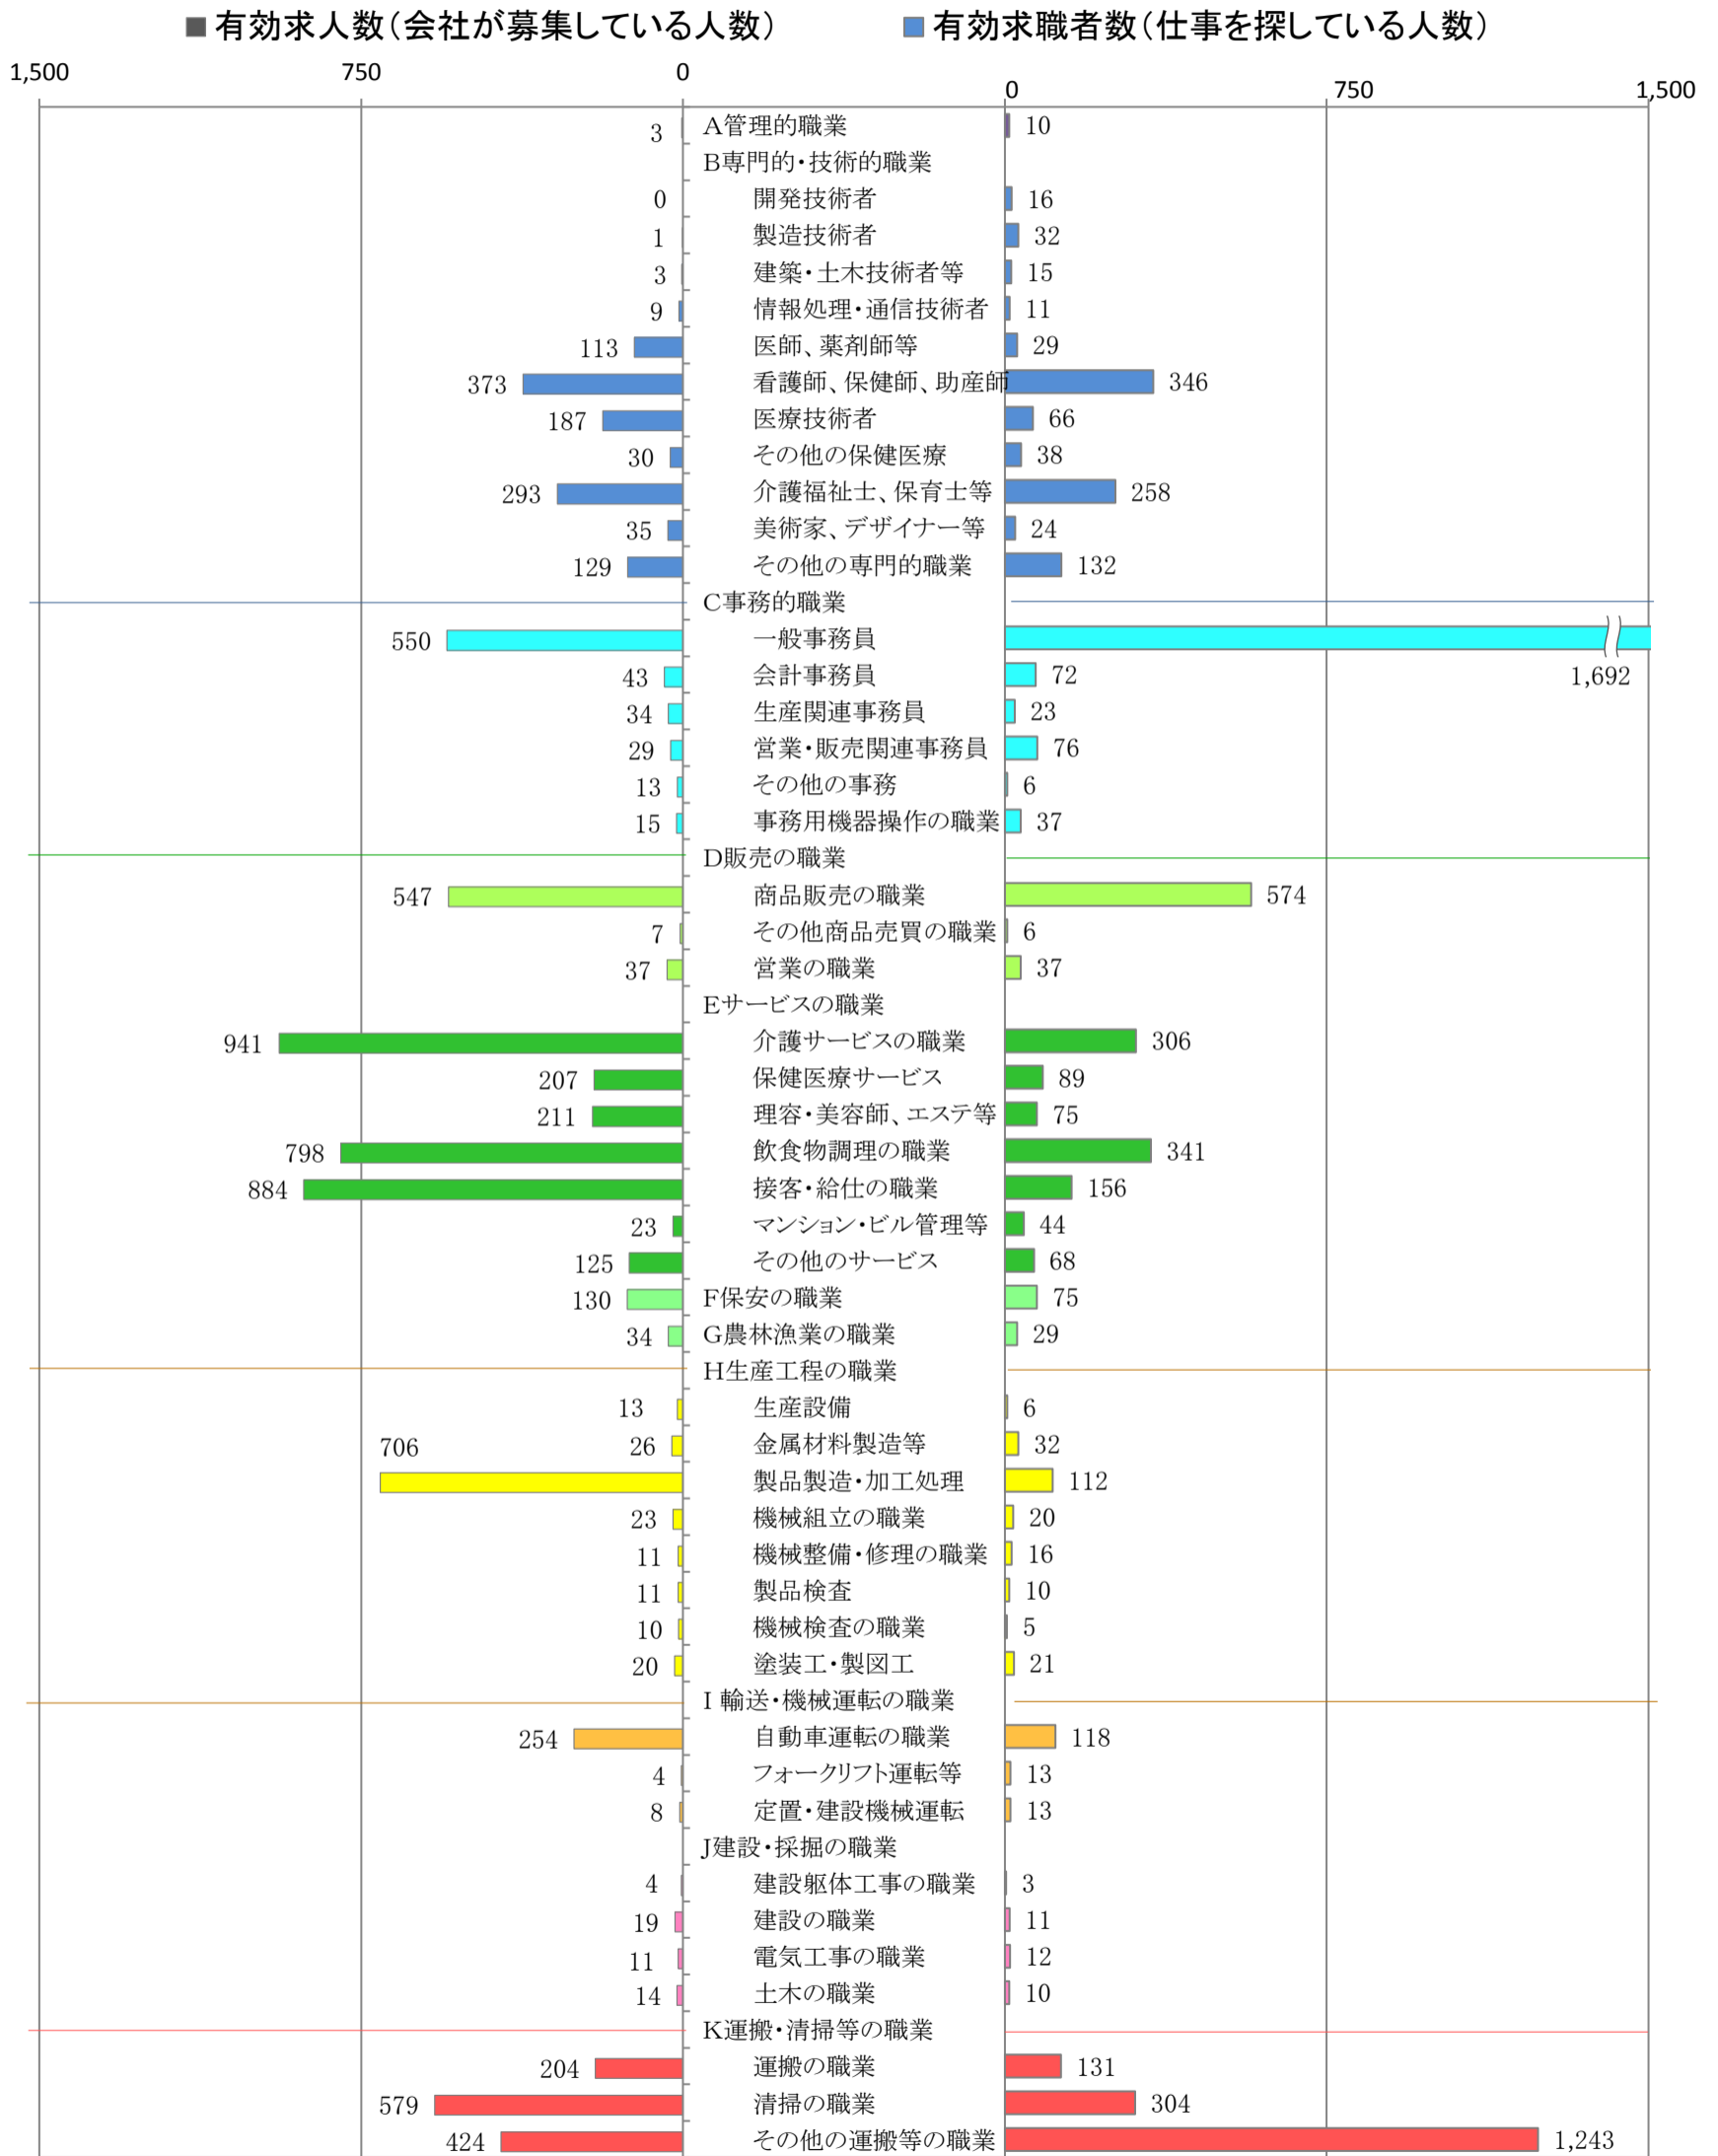

〈北九州地域：バランスシート〉
職業別：有効求人・求職状況（常用・パート）

平成29年4月

※1 ハローワーク小倉、八幡、行橋の合計数