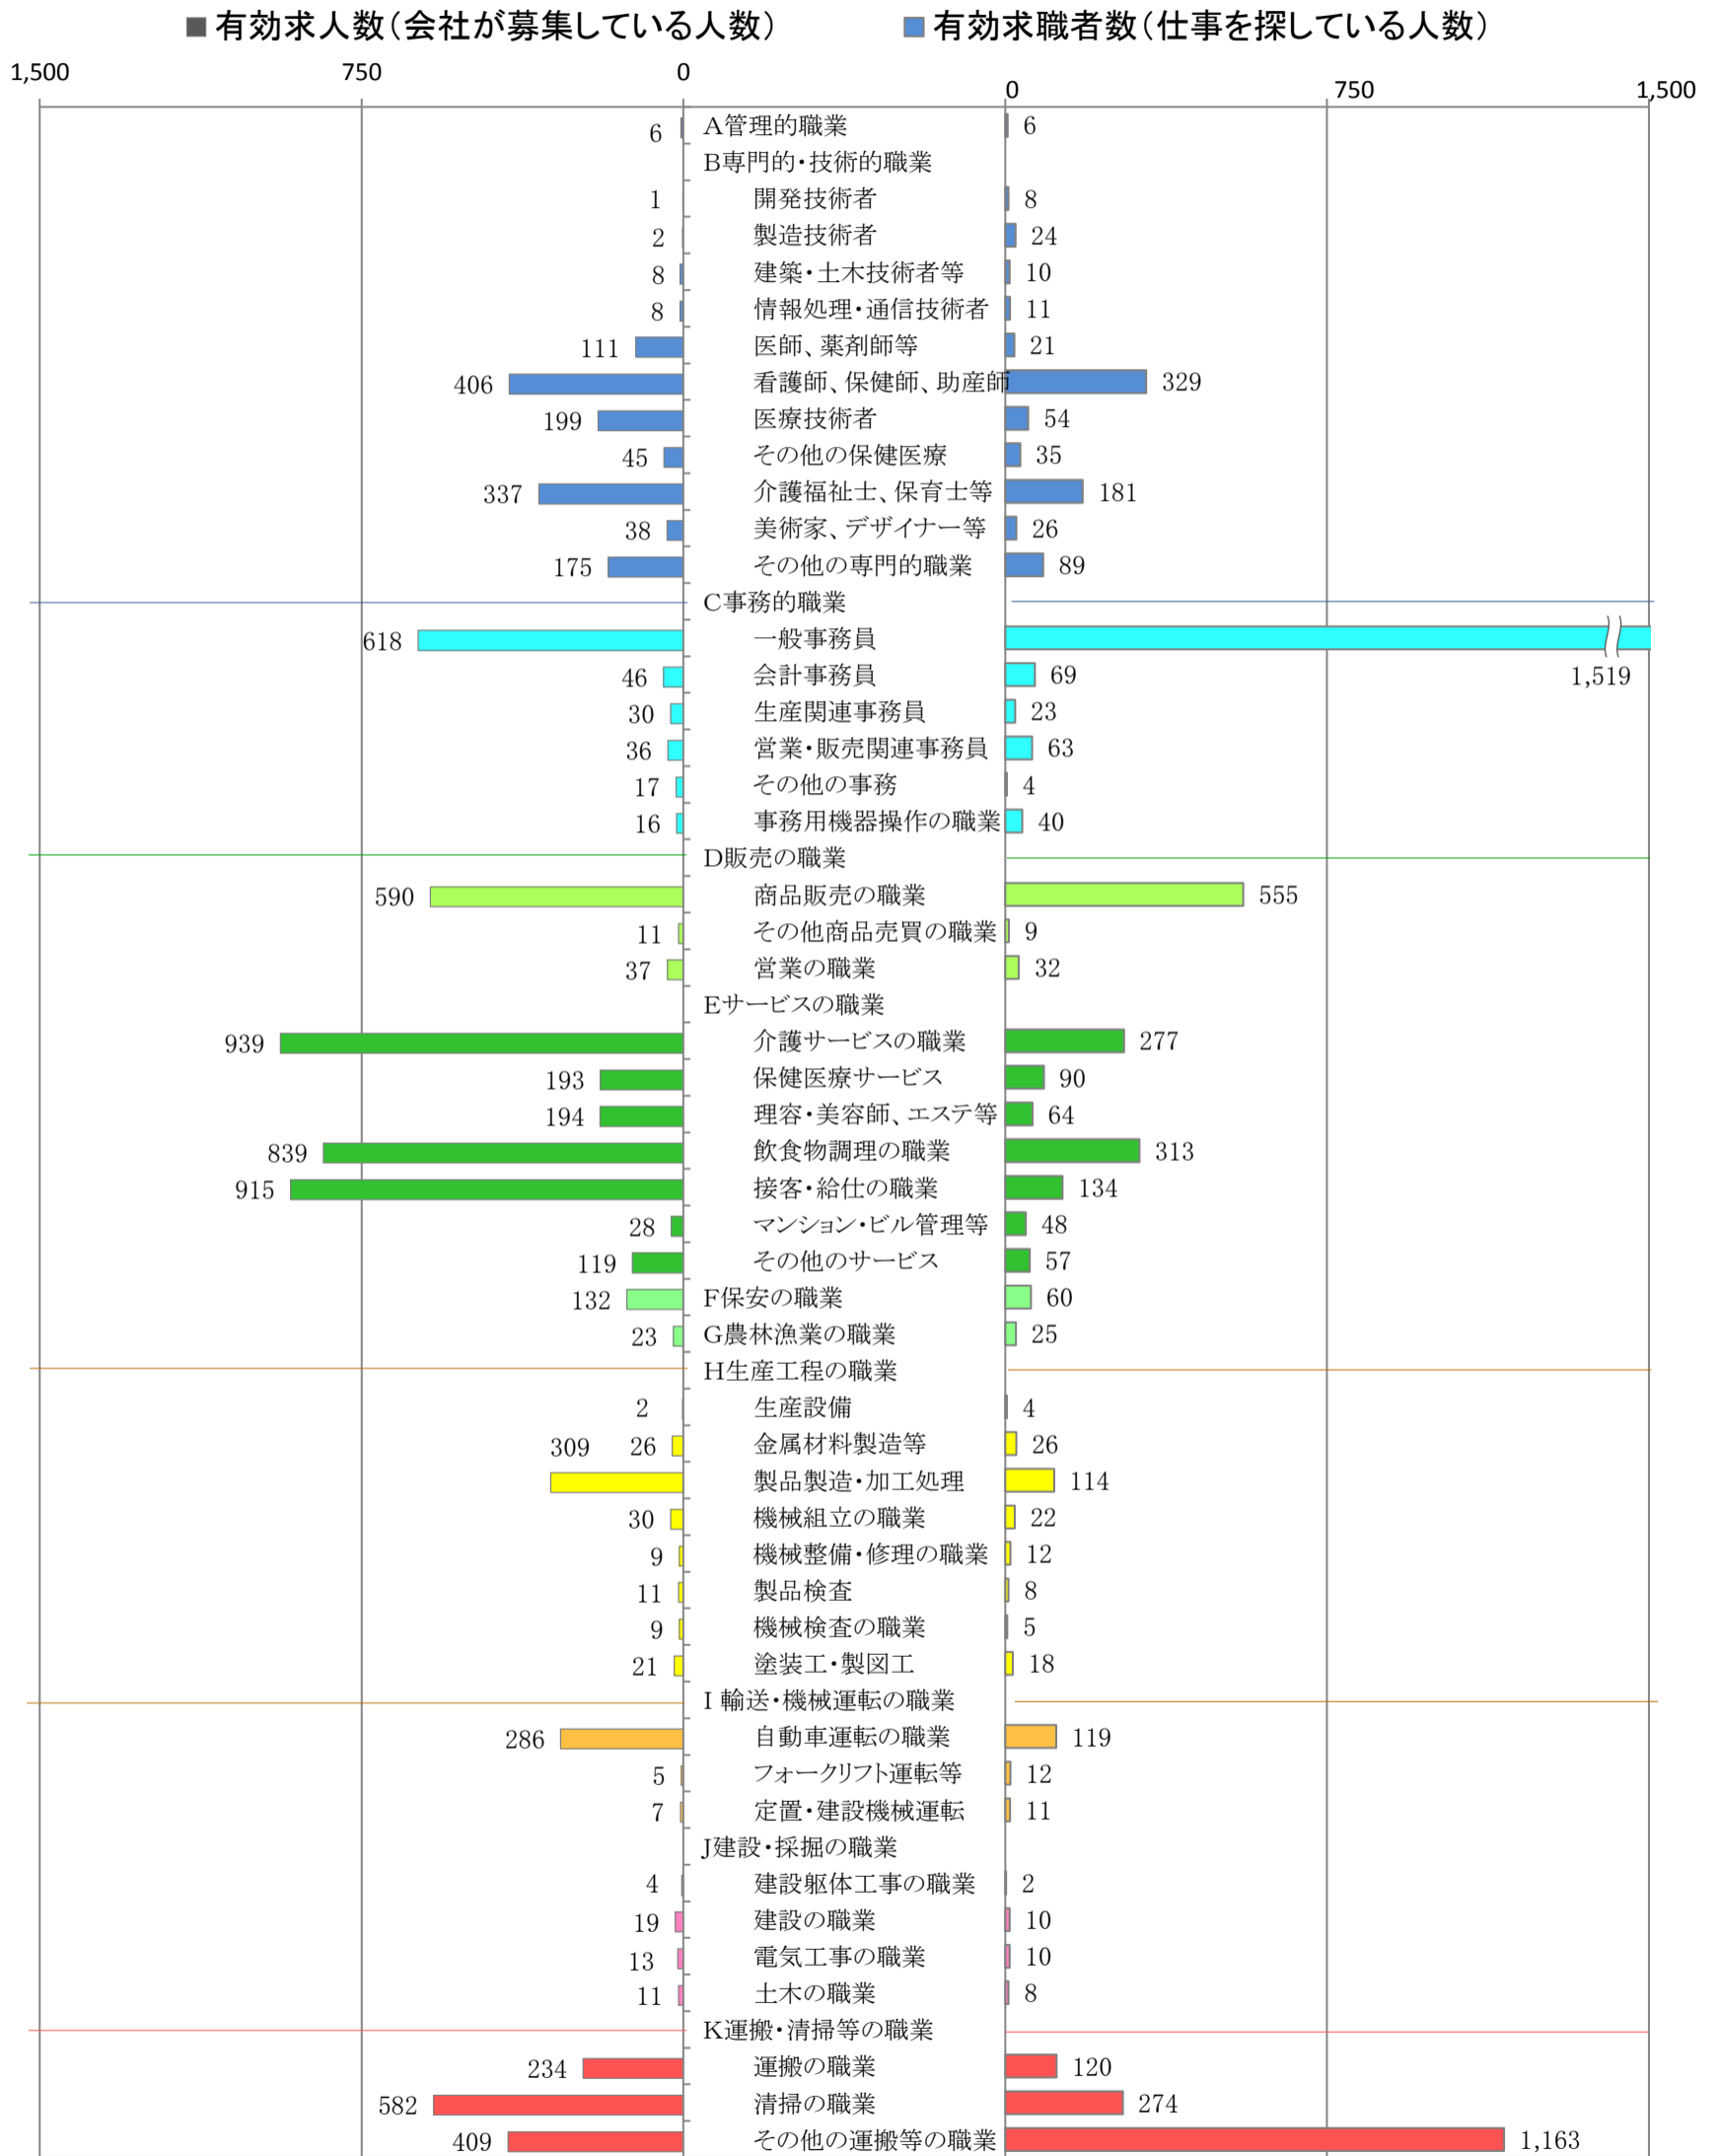

〈北九州地域：バランスシート〉
職業別：有効求人・求職状況(常用・パート)

平成29年3月

※1 ハローワーク小倉、八幡、行橋の合計数