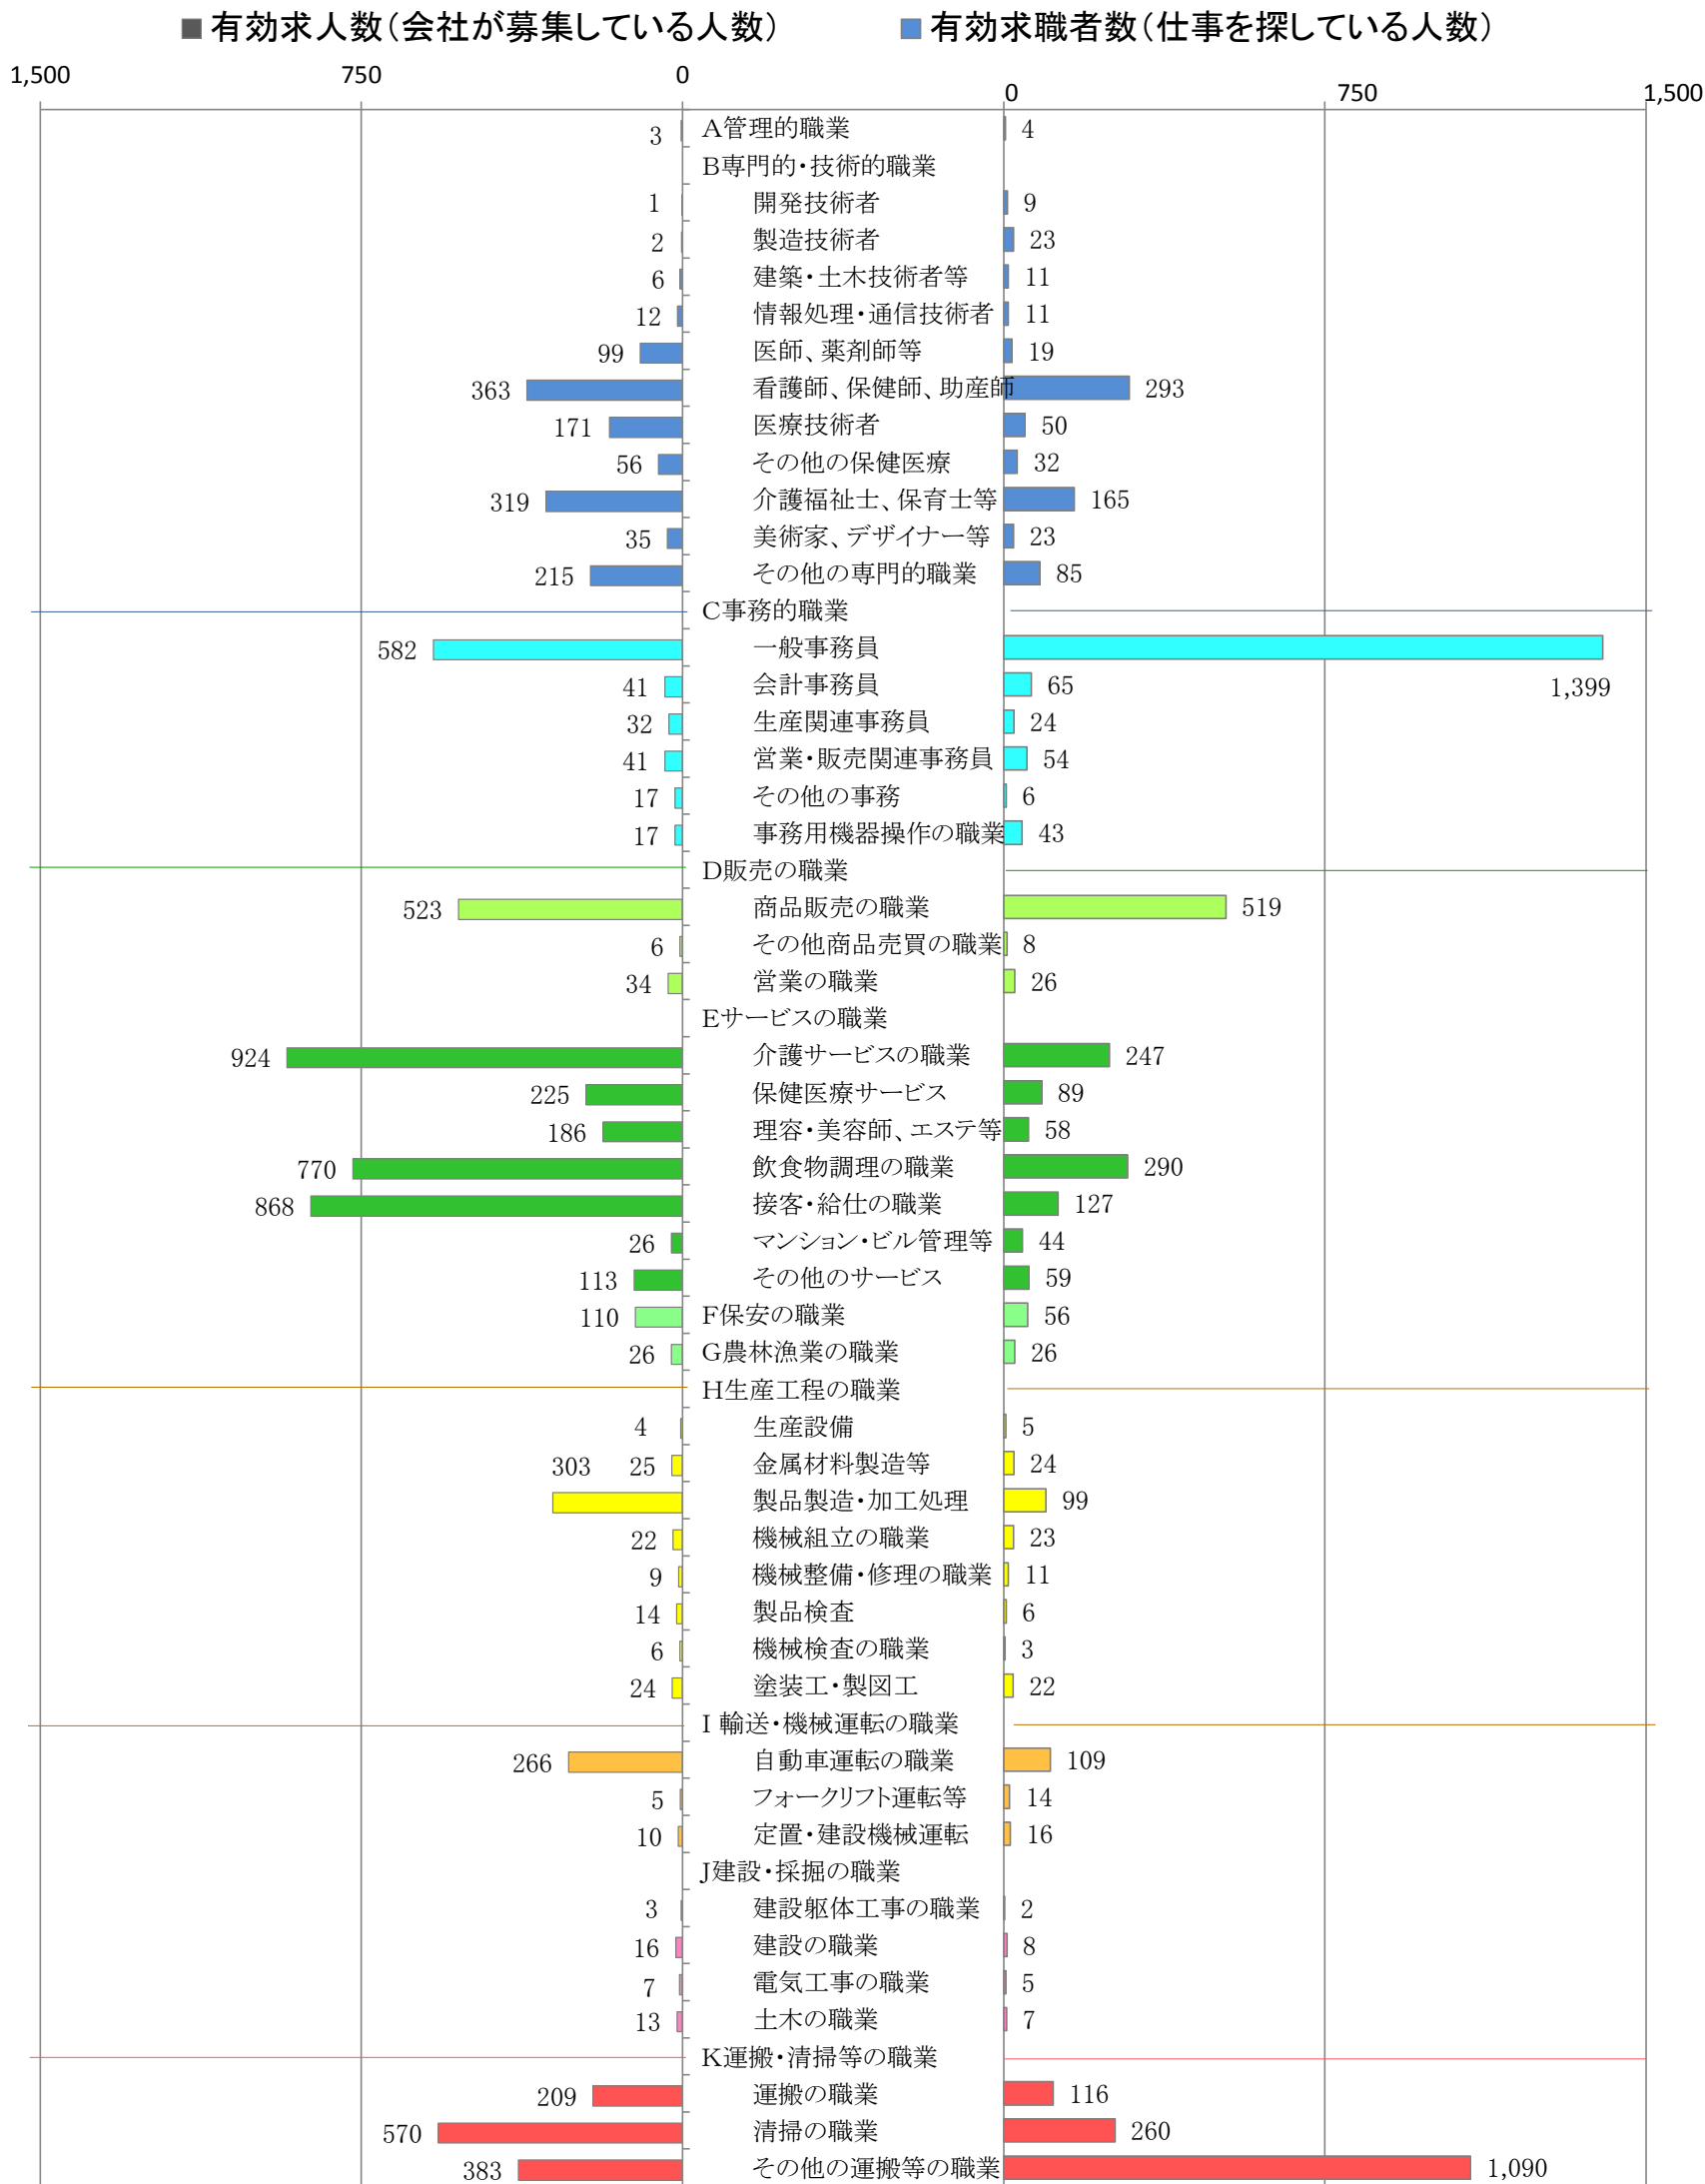

〈北九州地域：バランスシート〉  
職業別：有効求人・求職状況（常用・パート）

平成29年2月

※ ハローワーク小倉、八幡、行橋の合計数