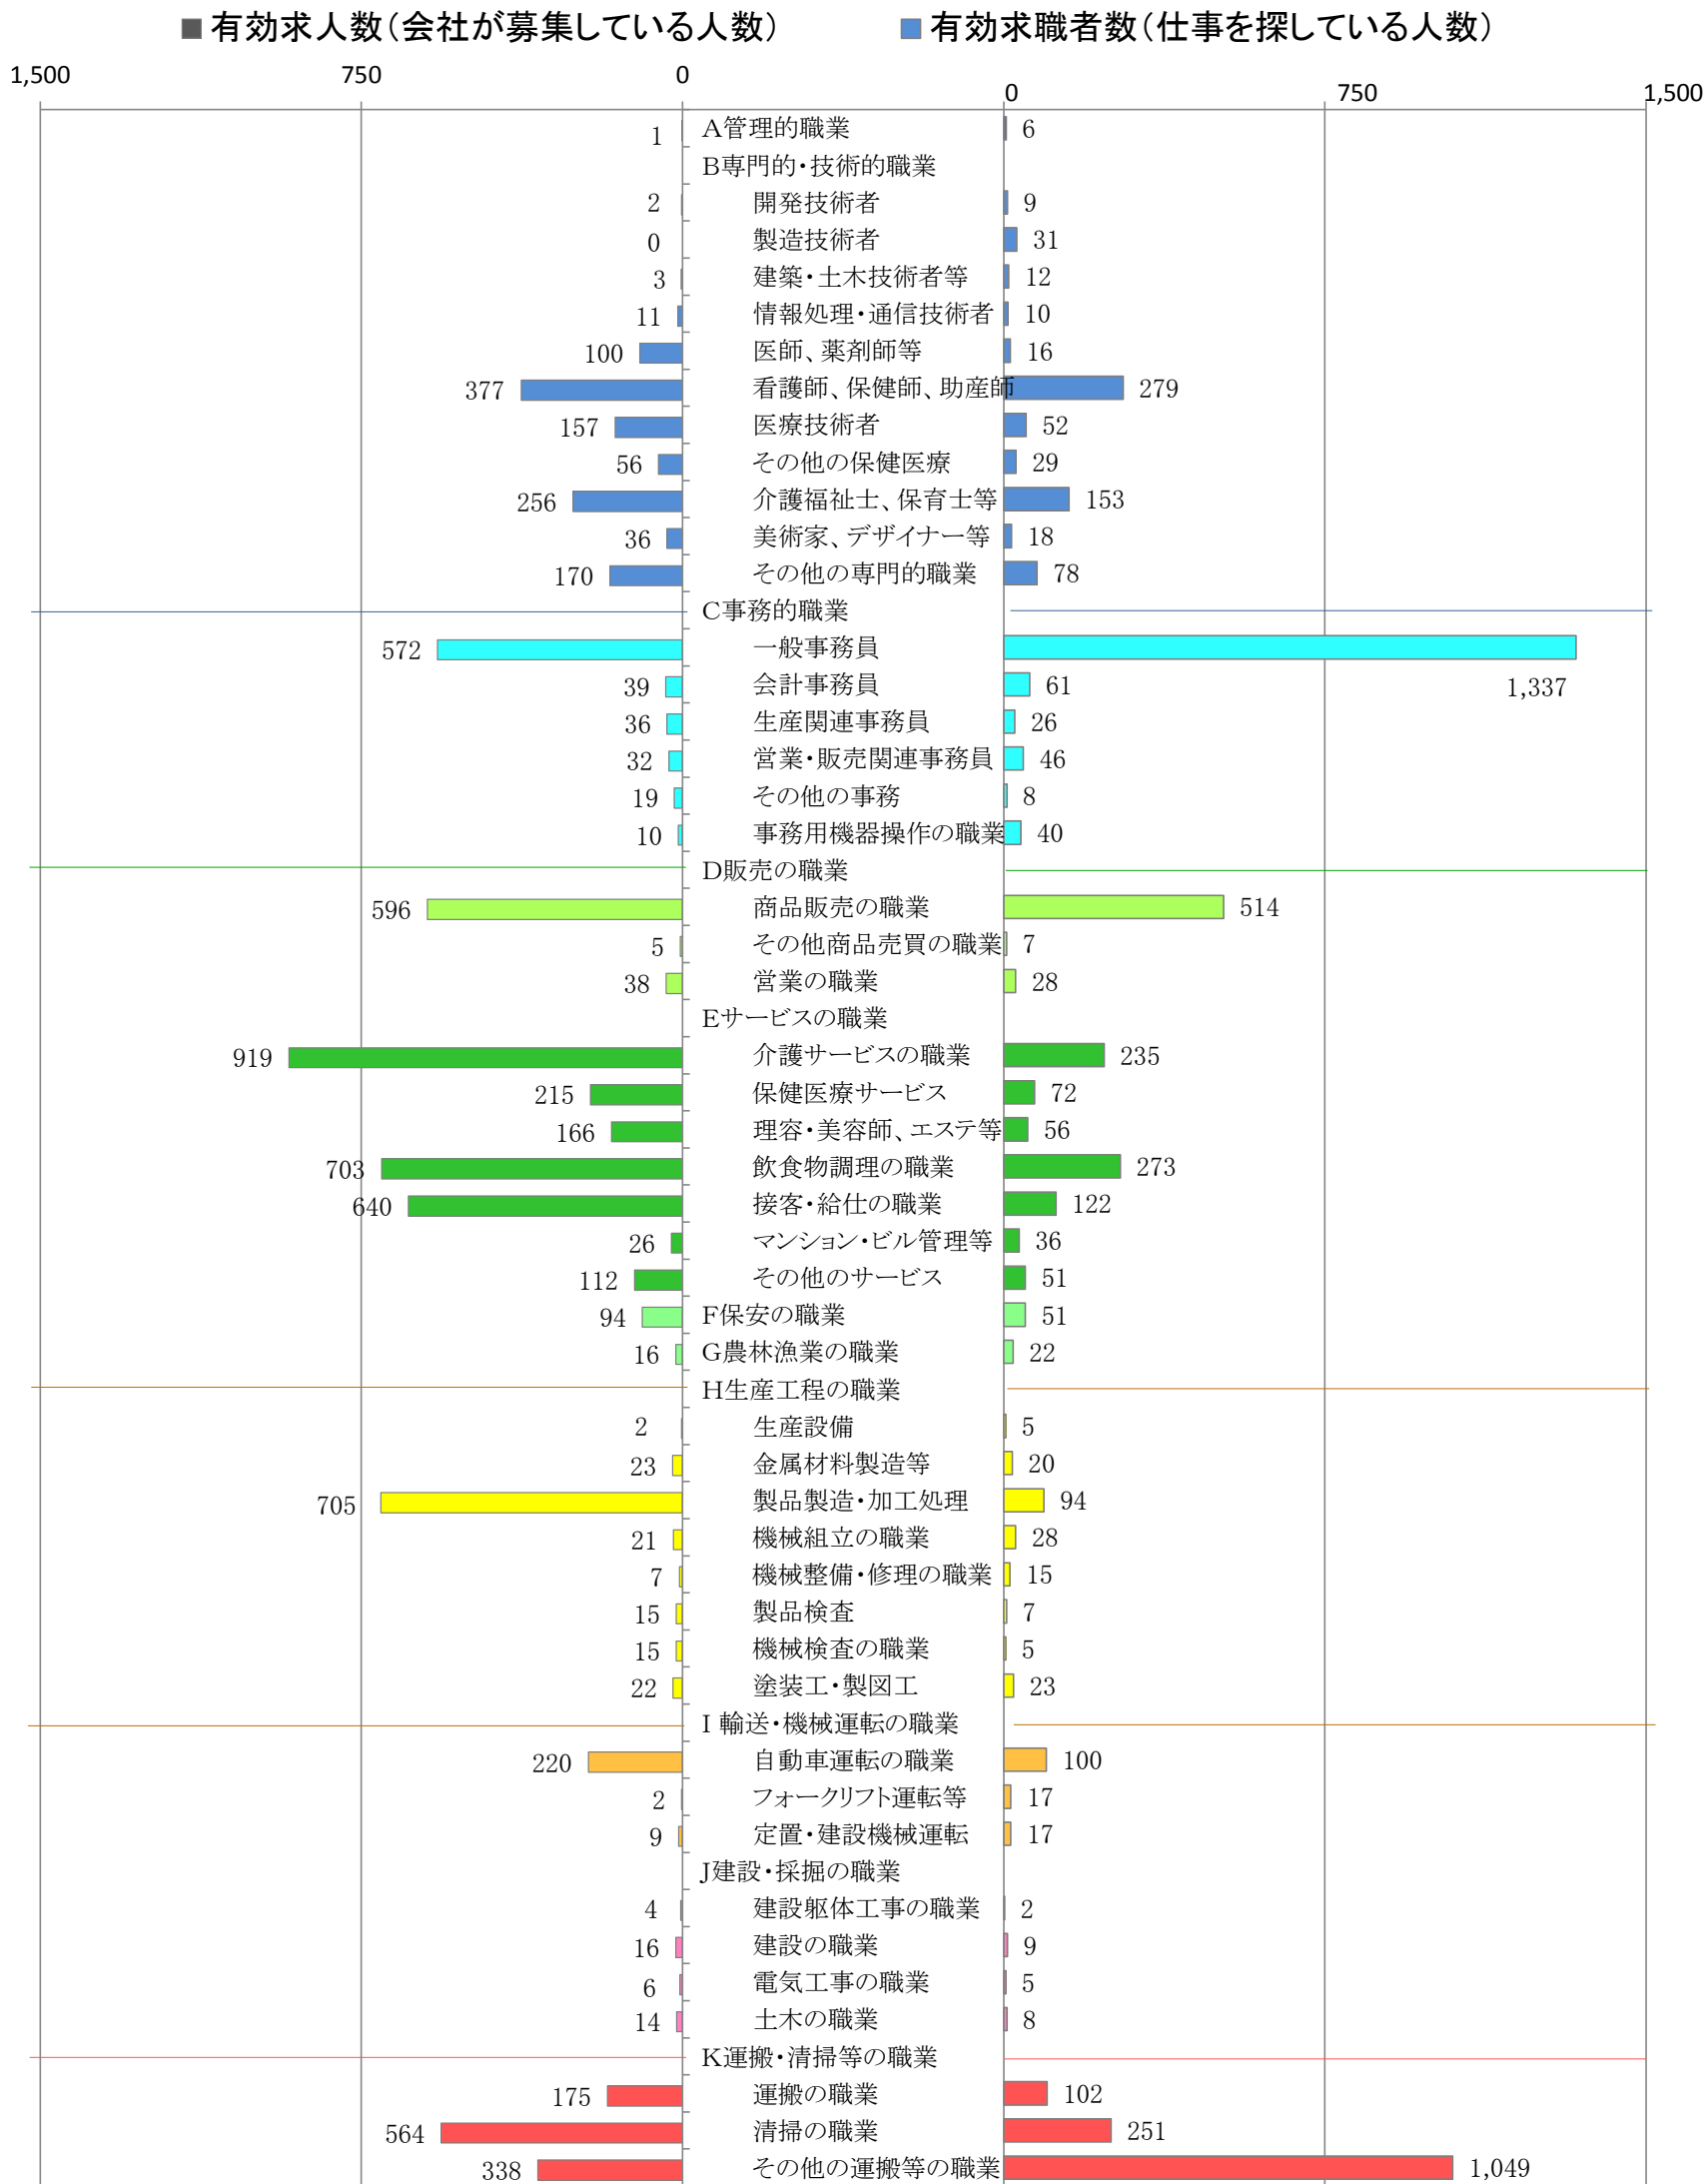

〈北九州地域：バランスシート〉
職業別：有効求人・求職状況（常用・パート）

平成29年1月

※ ハローワーク小倉、八幡、行橋の合計数