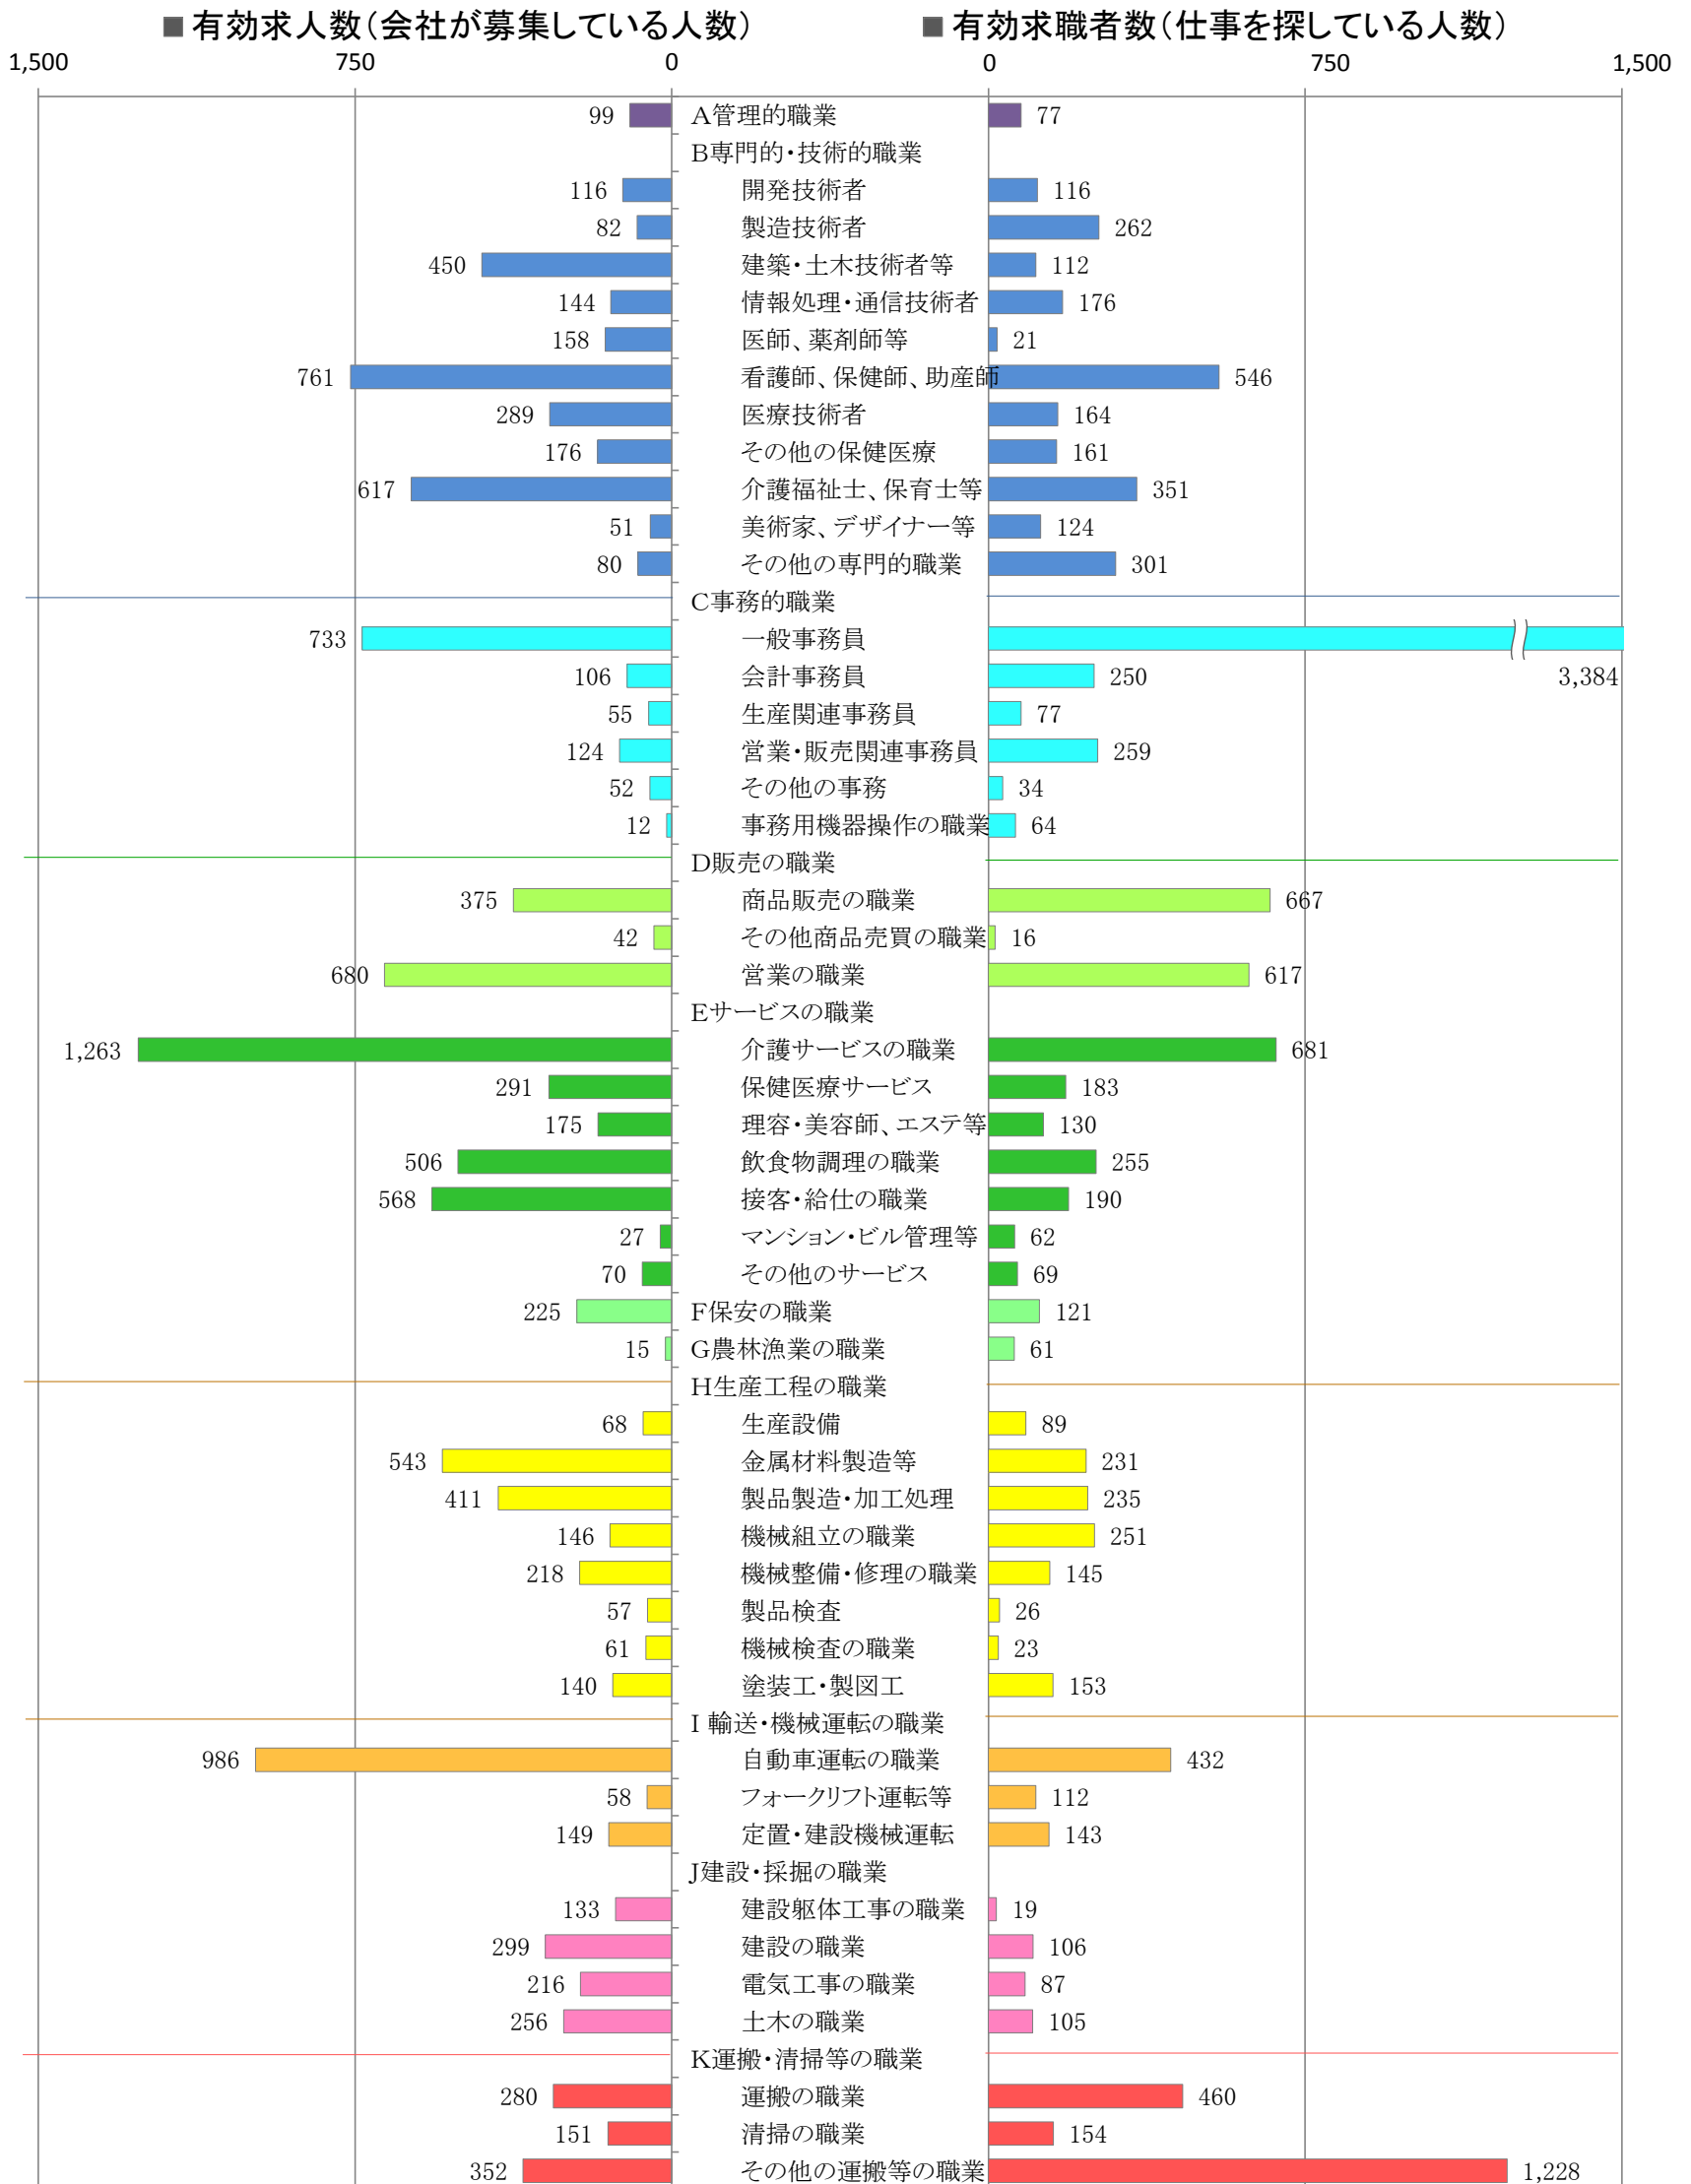

〈北九州地域：バランスシート〉

職業別：有効求人・求職状況(常用・フルタイム)

※ ハローワーク小倉、八幡、行橋の合計数

※ 具体的な職業は裏面を参照願います。