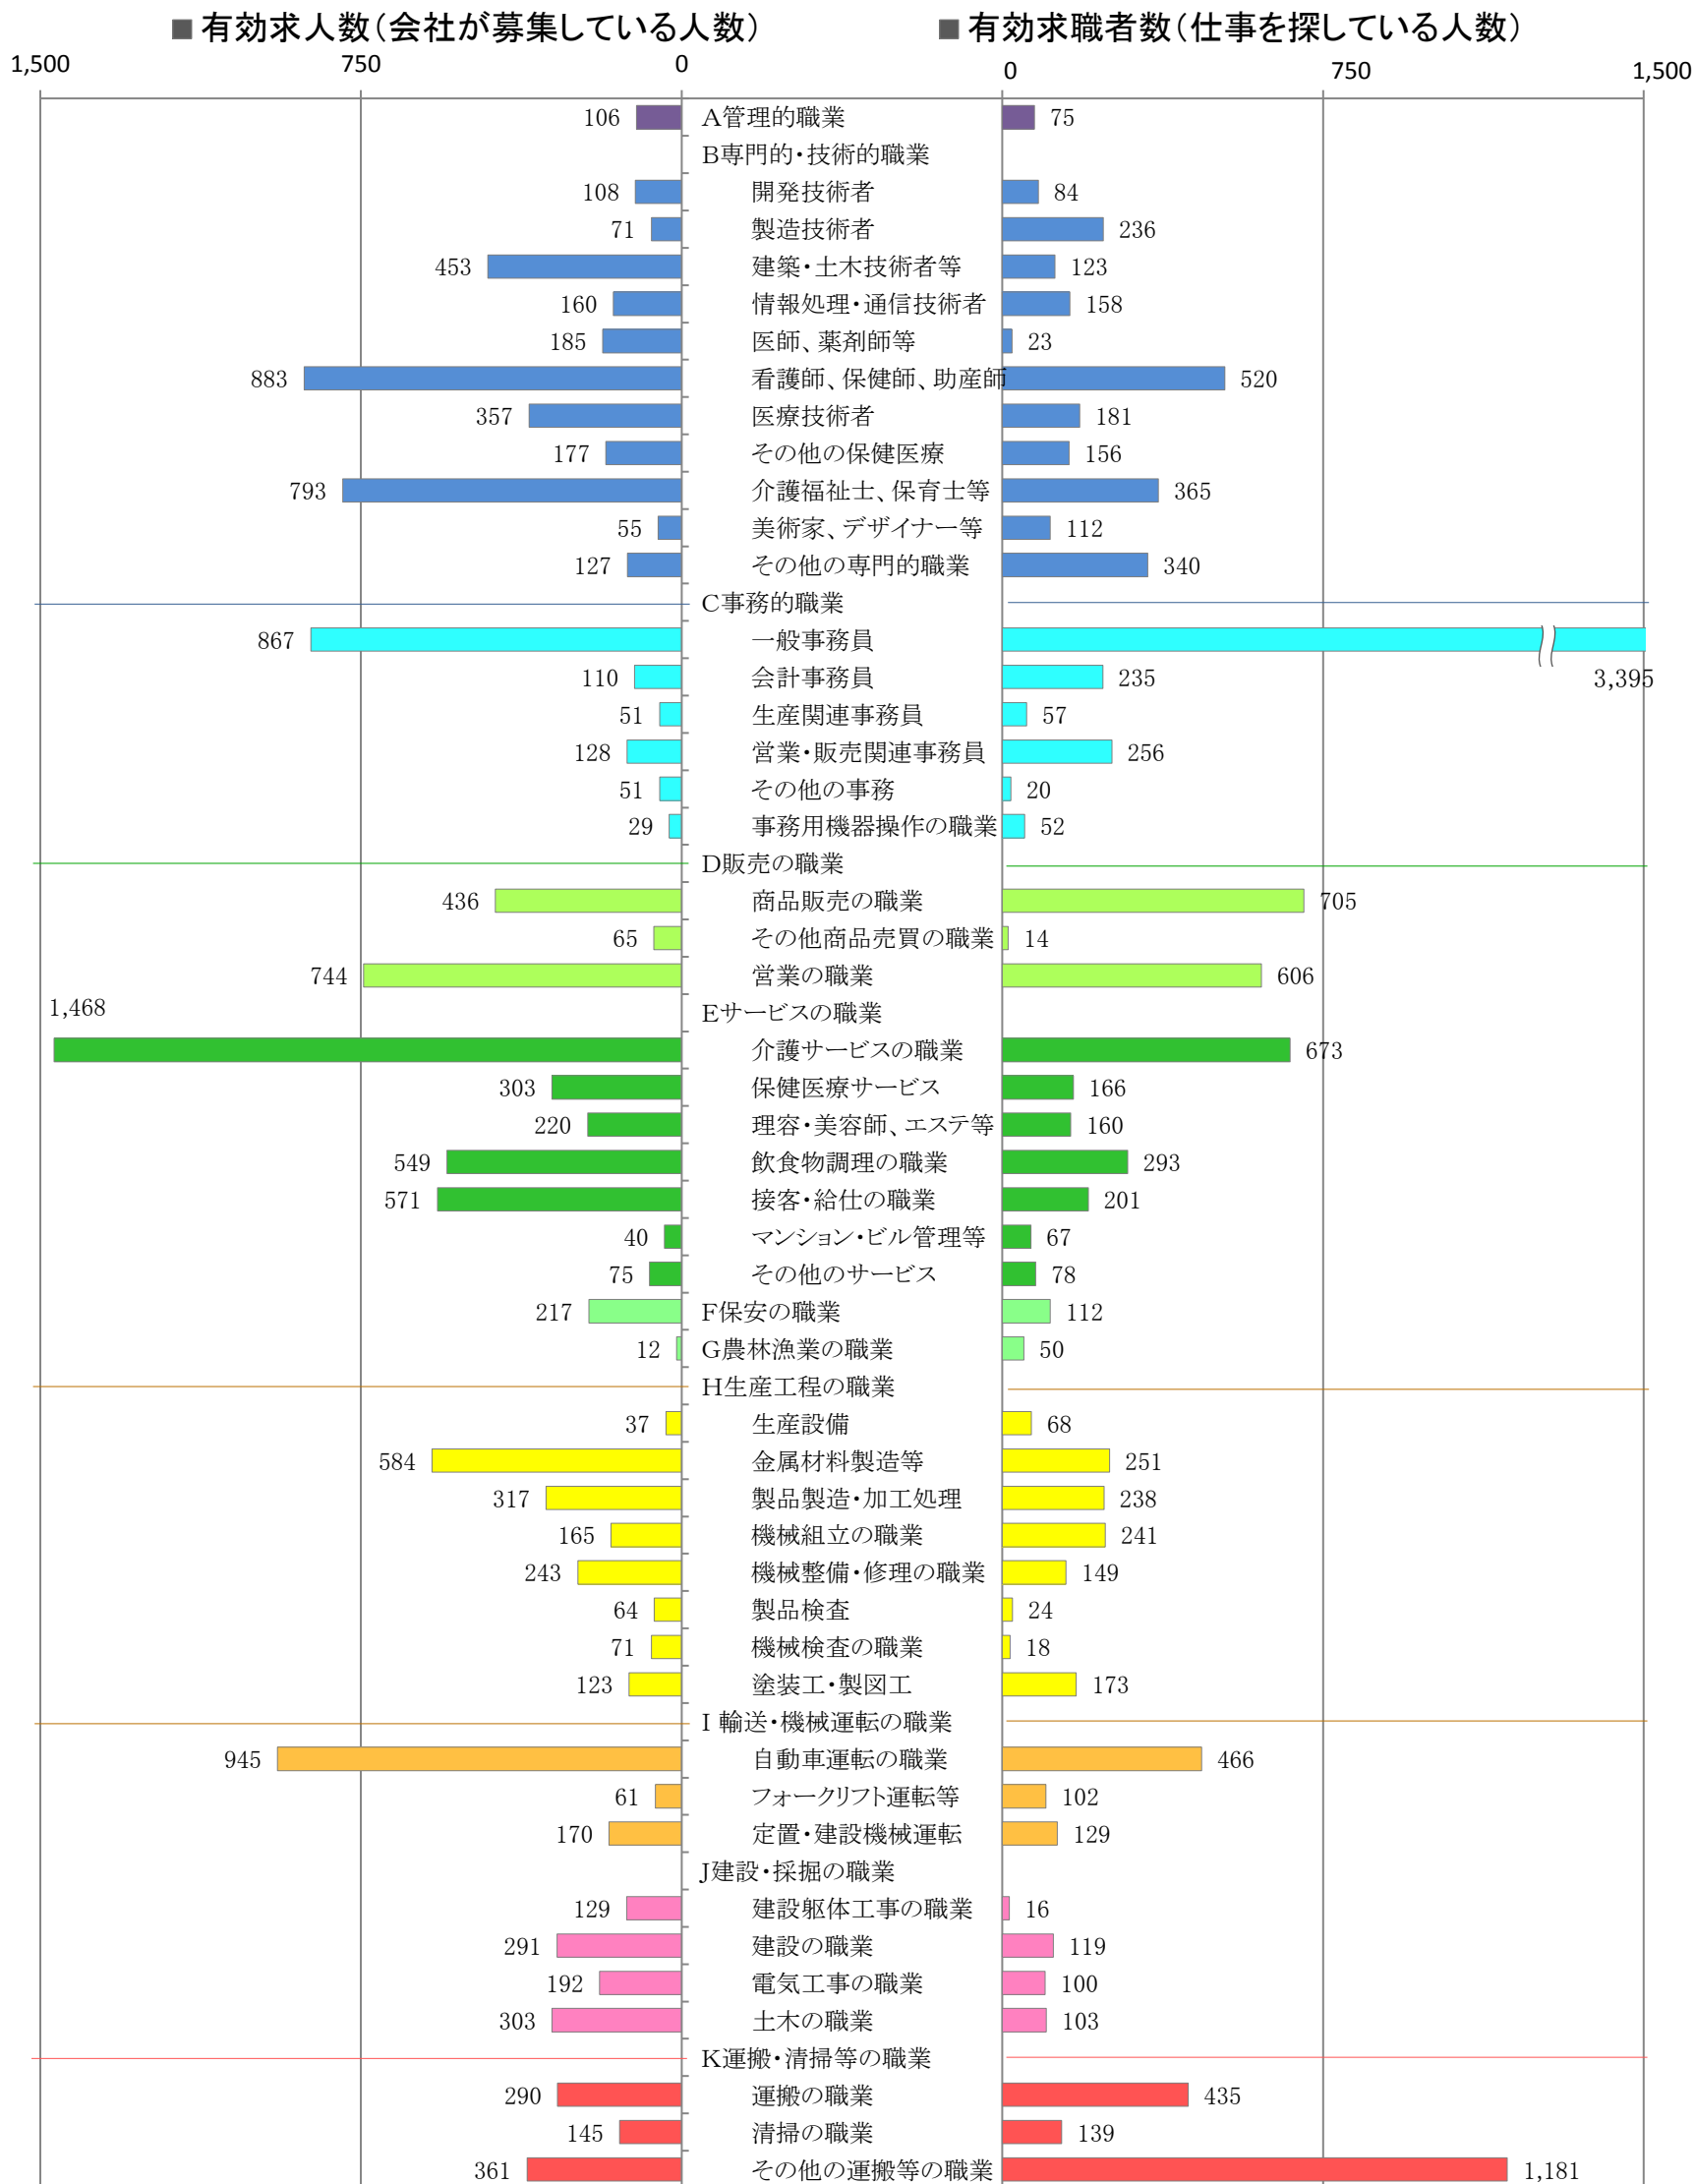

〈北九州地域：バランスシート〉

職業別：有効求人・求職状況(常用・フルタイム)

※ ハローワーク小倉、八幡、行橋の合計数

※ 具体的な職業は裏面を参照願います。