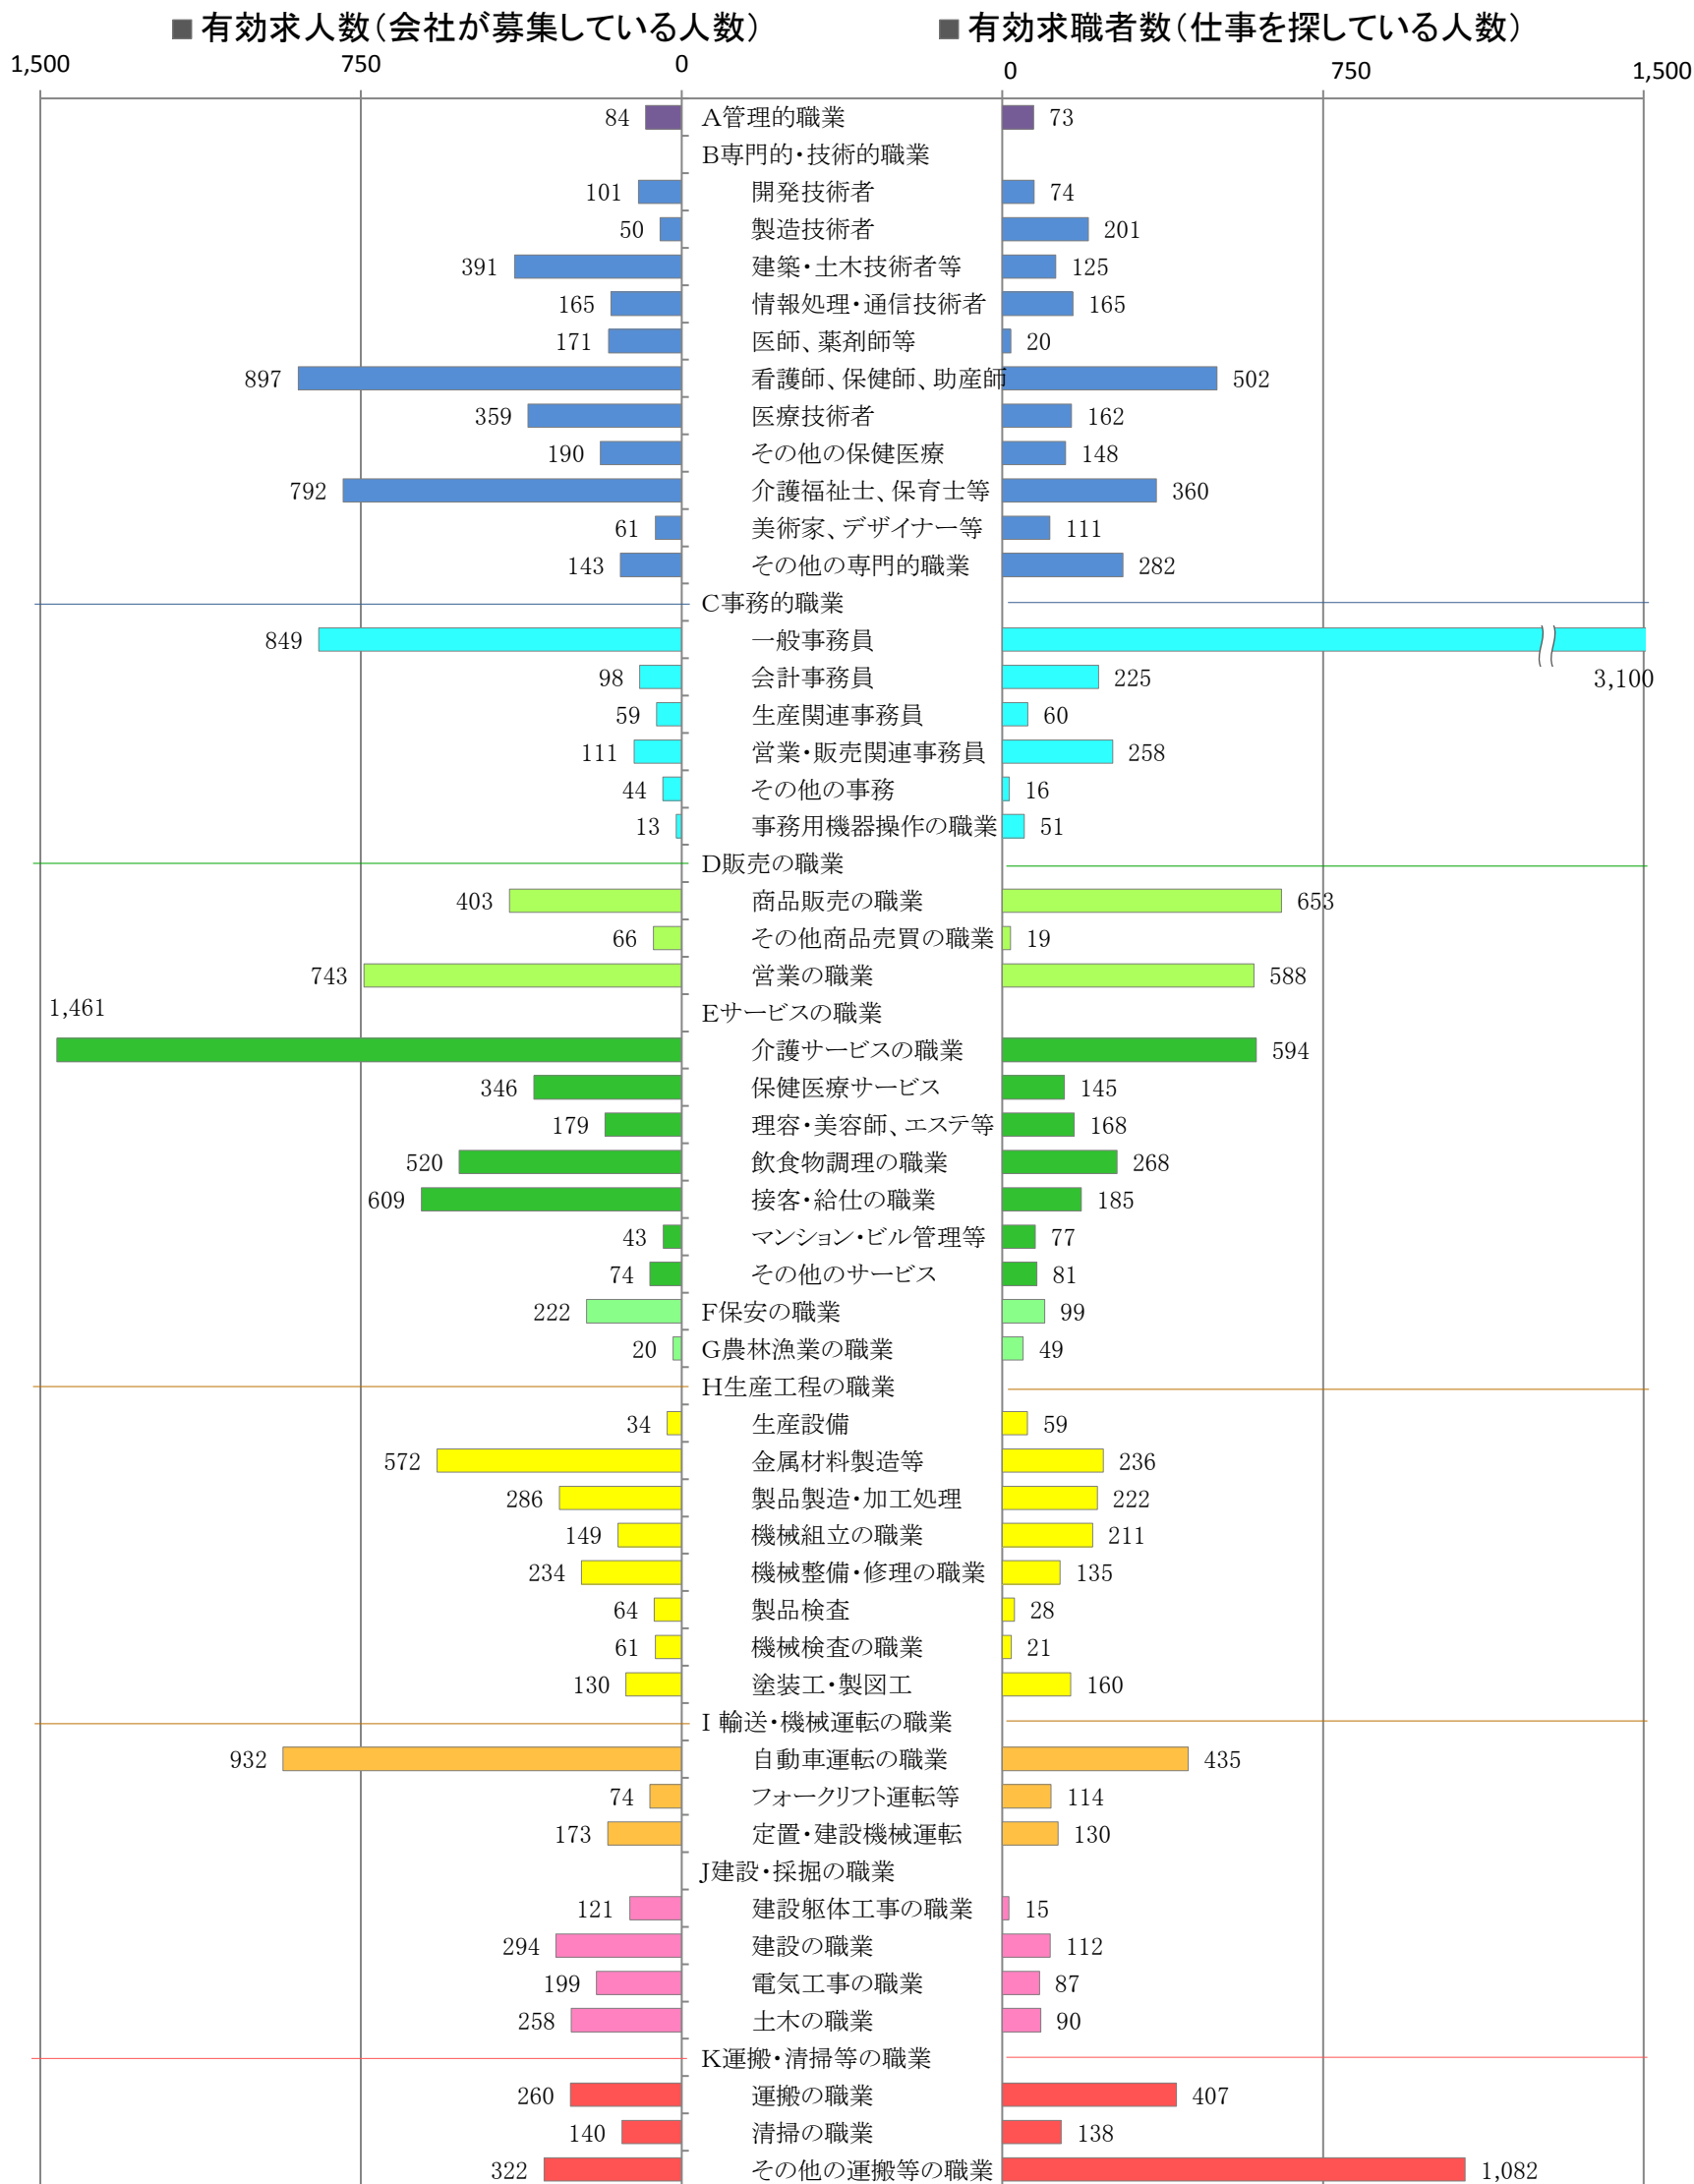

〈北九州地域：バランスシート〉

職業別：有効求人・求職状況(常用・フルタイム)

※ ハローワーク小倉、八幡、行橋の合計数

※ 具体的な職業は裏面を参照願います。