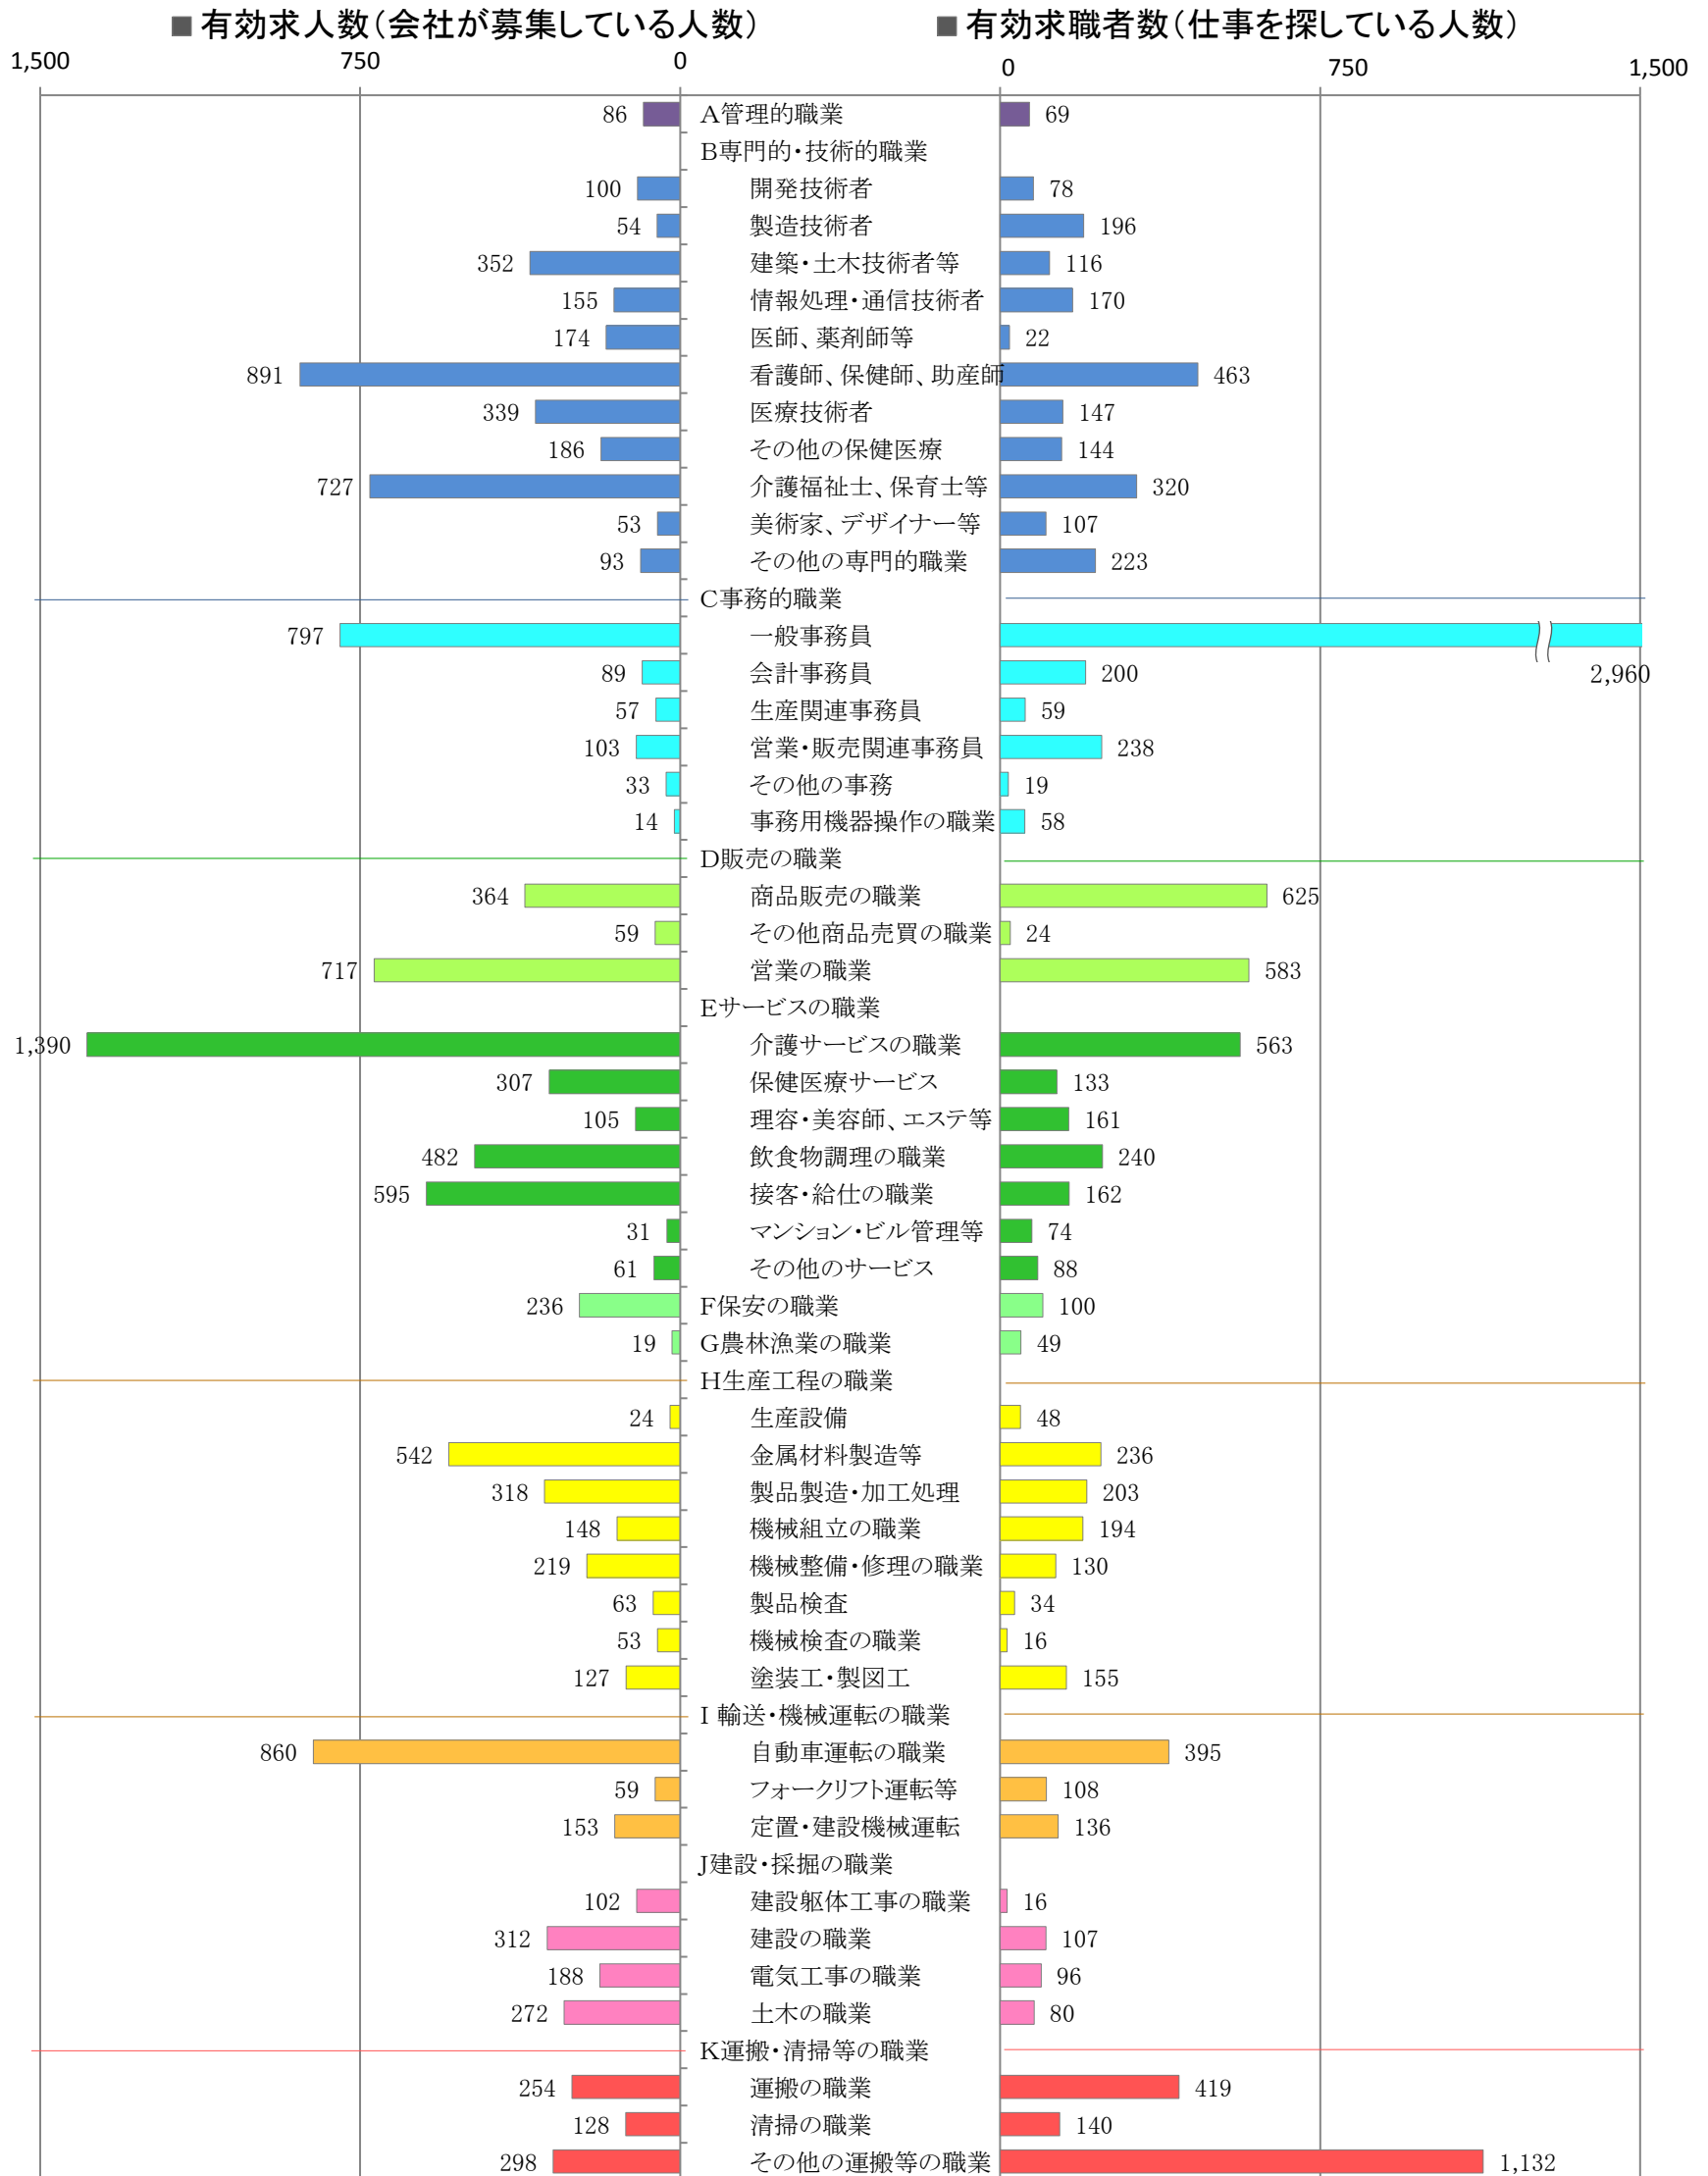

〈北九州地域：バランスシート〉  
職業別：有効求人・求職状況(常用・フルタイム)

平成28年1月

※ ハローワーク小倉、八幡、行橋の合計数

※ 具体的な職業は裏面を参照願います。