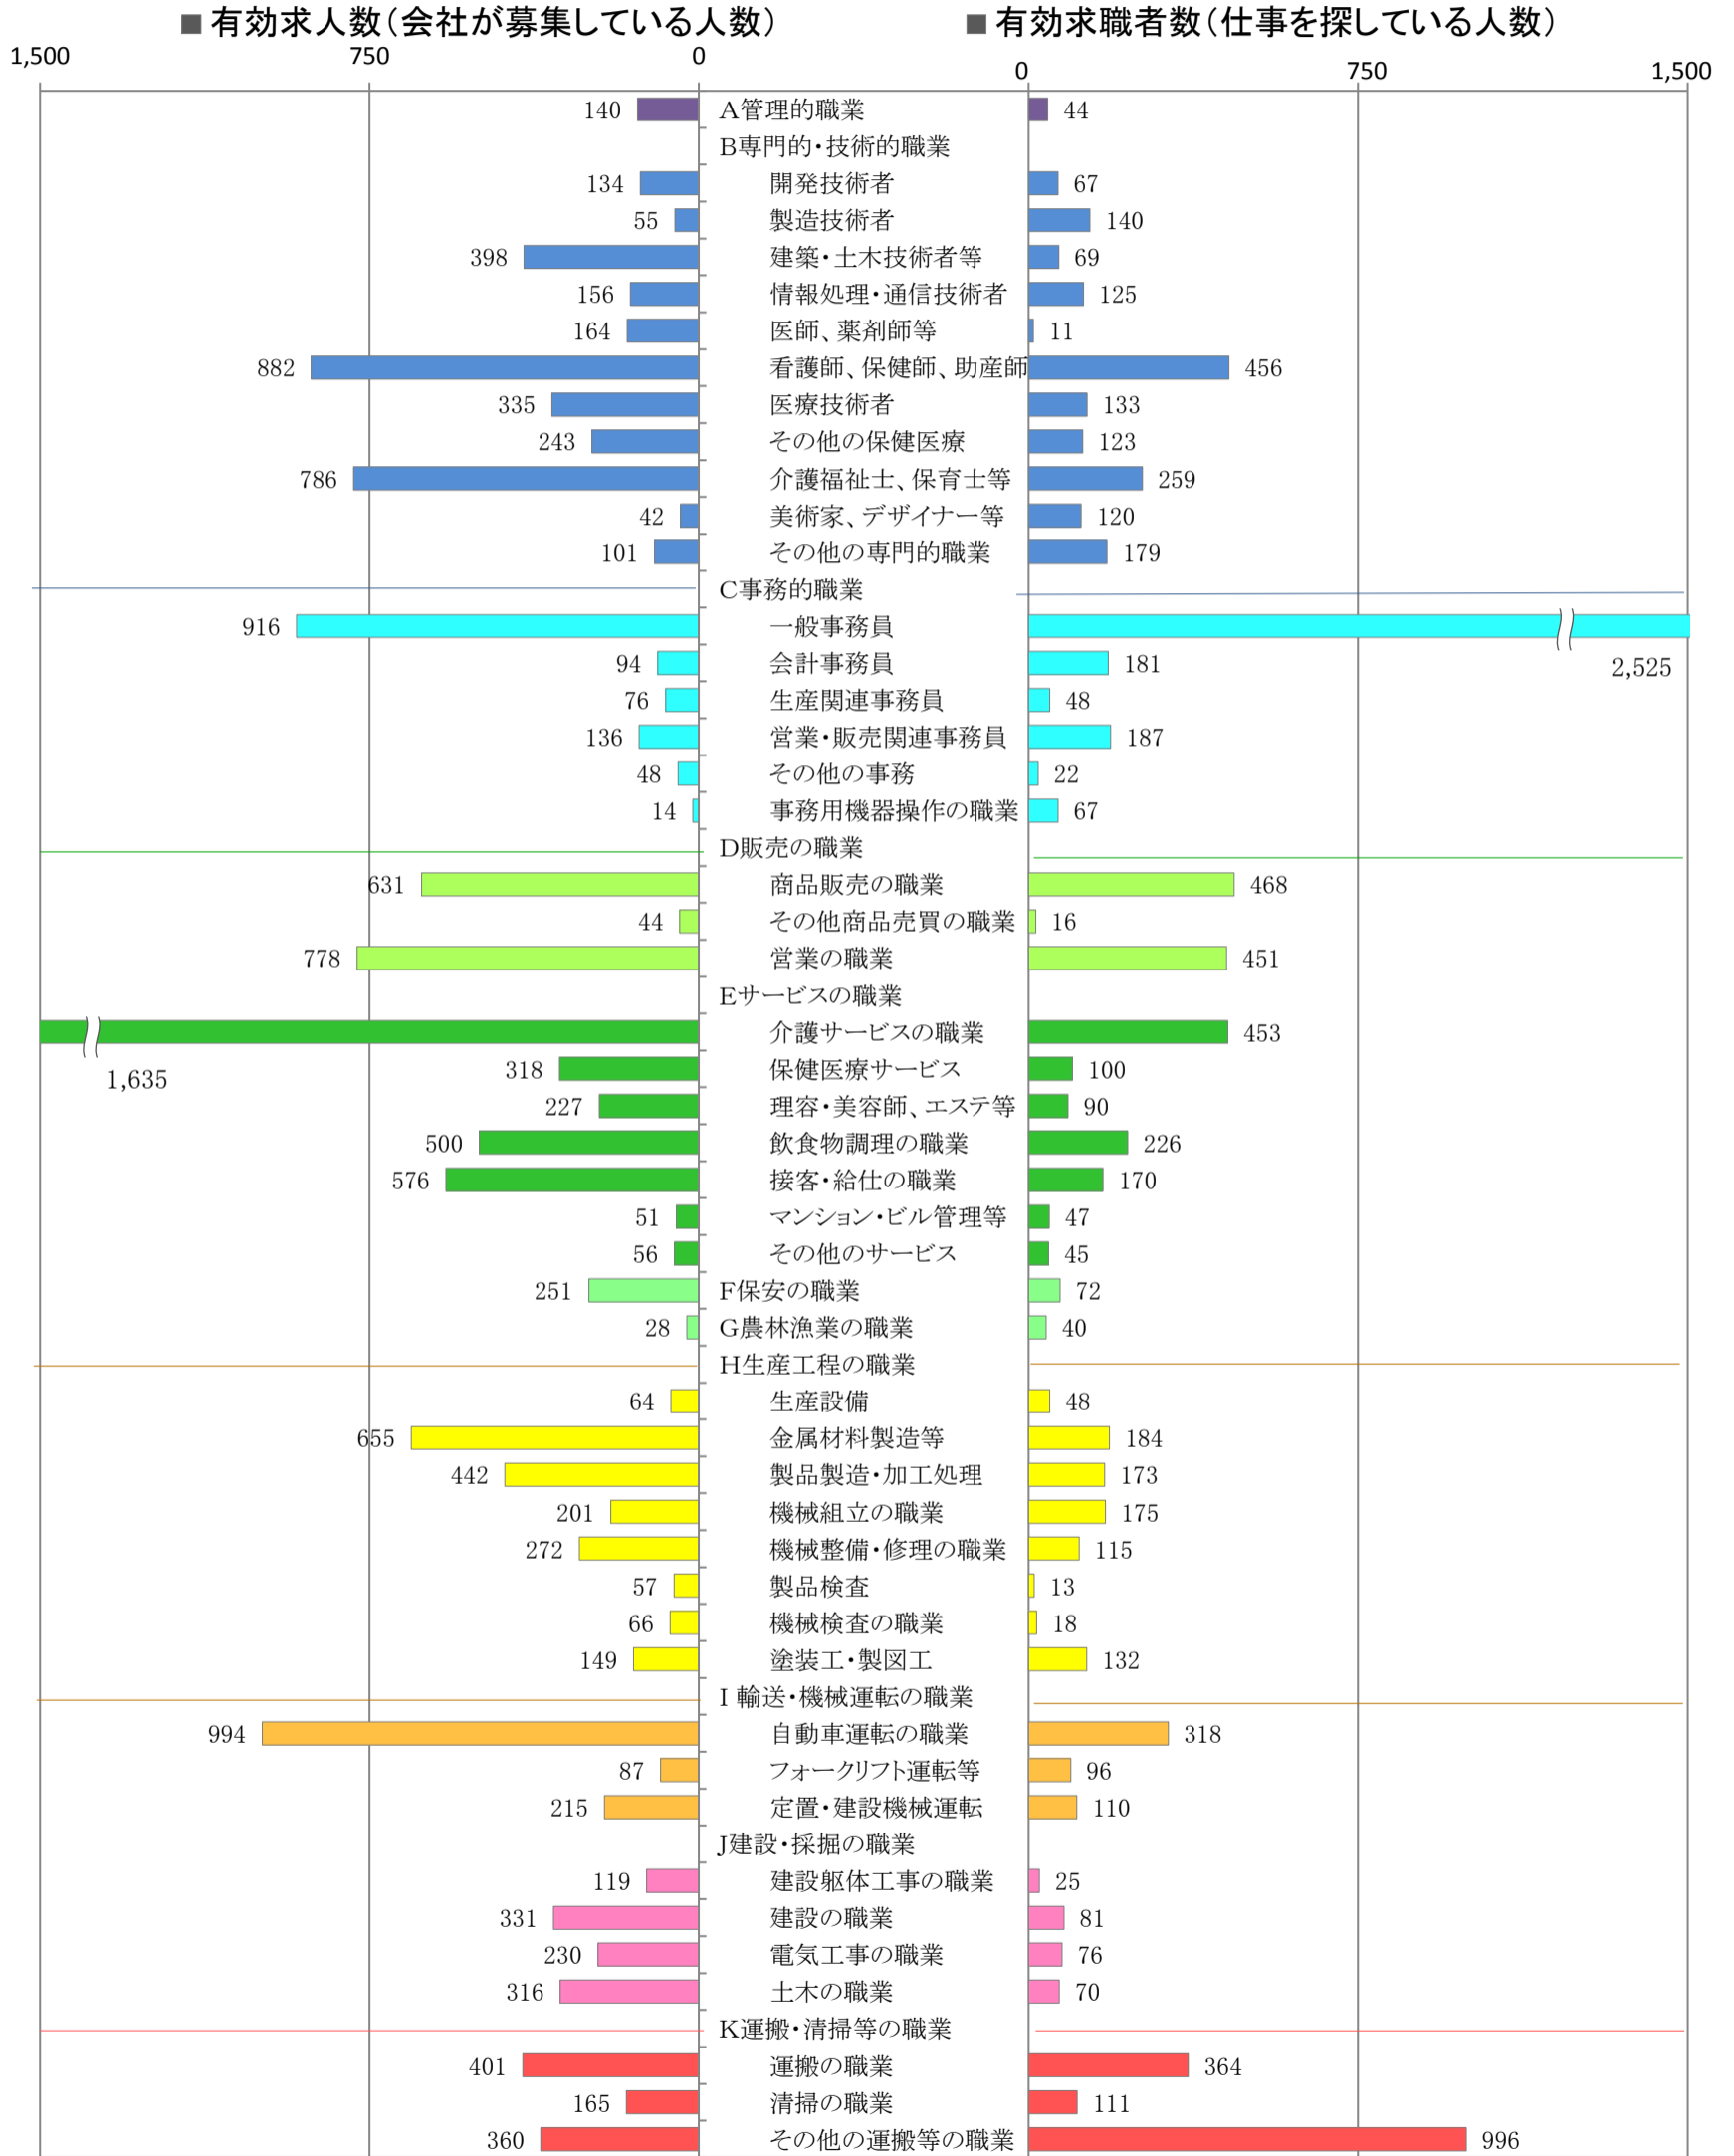

〈北九州地域：バランスシート〉

職業別：有効求人・求職状況(常用・フルタイム)

※1 ハローワーク小倉、八幡、行橋の合計数