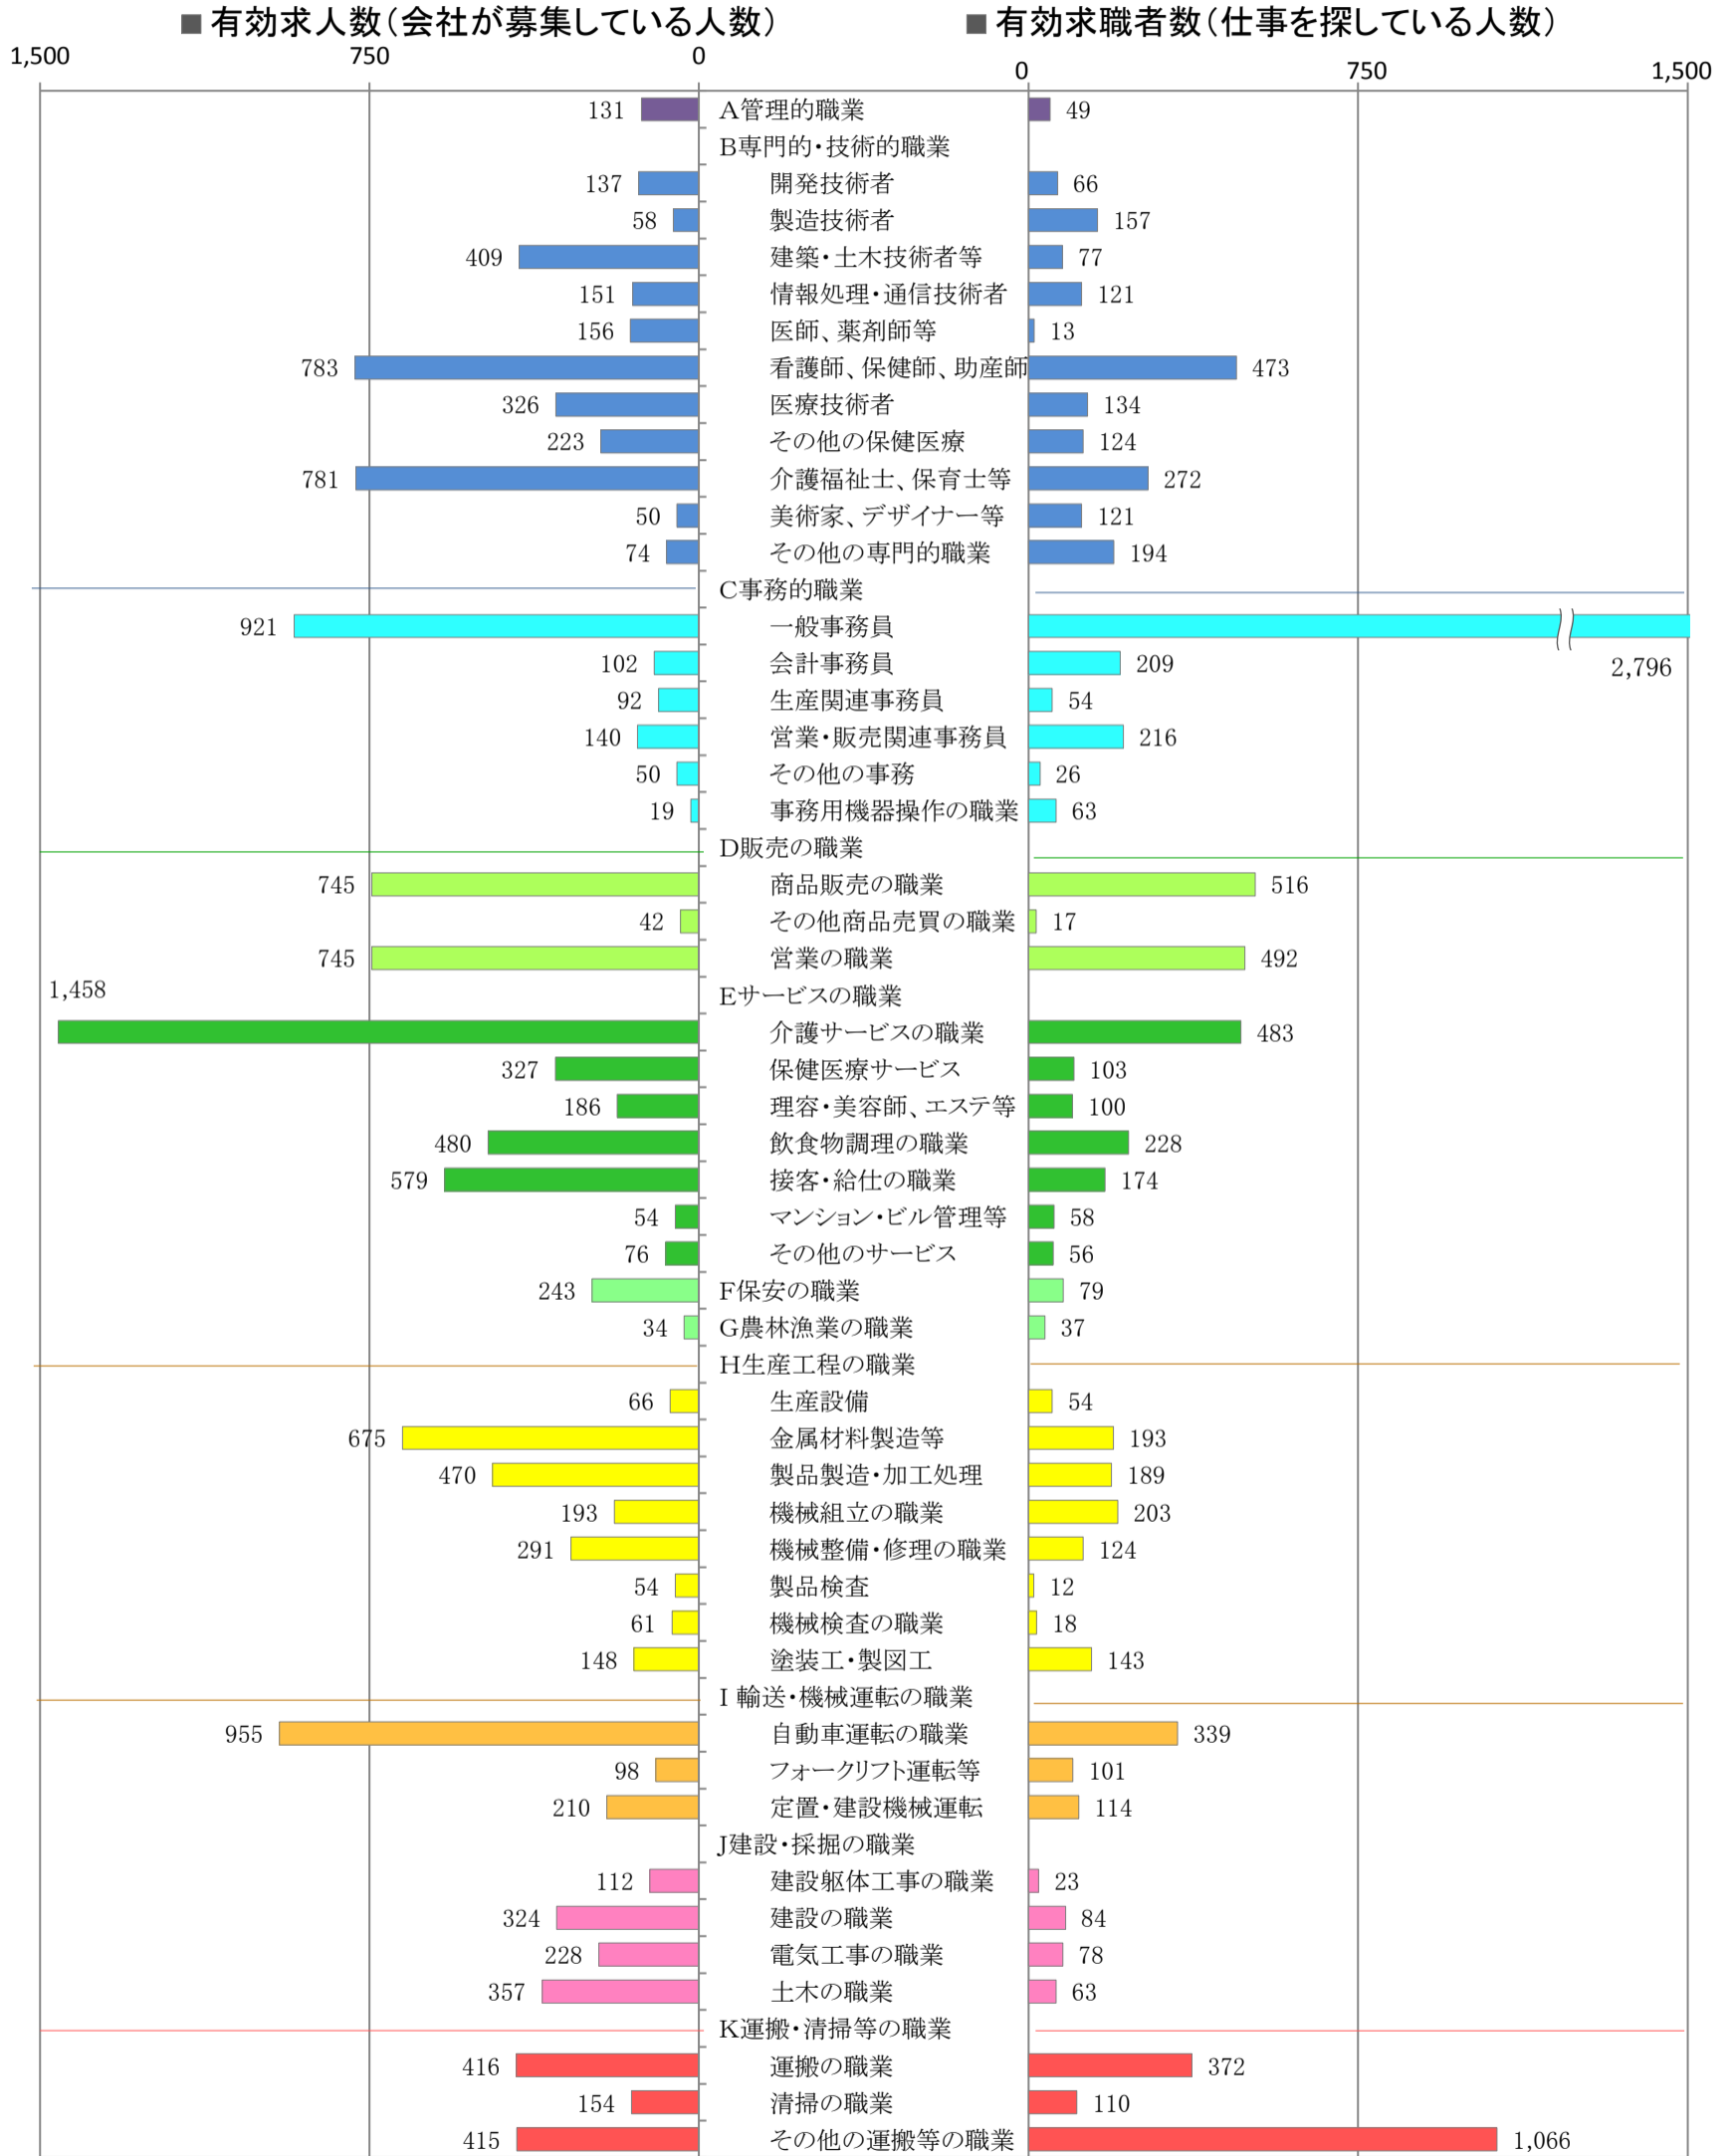

〈北九州地域：バランスシート〉

職業別：有効求人・求職状況(常用・フルタイム)

※1 ハローワーク小倉、八幡、行橋の合計数