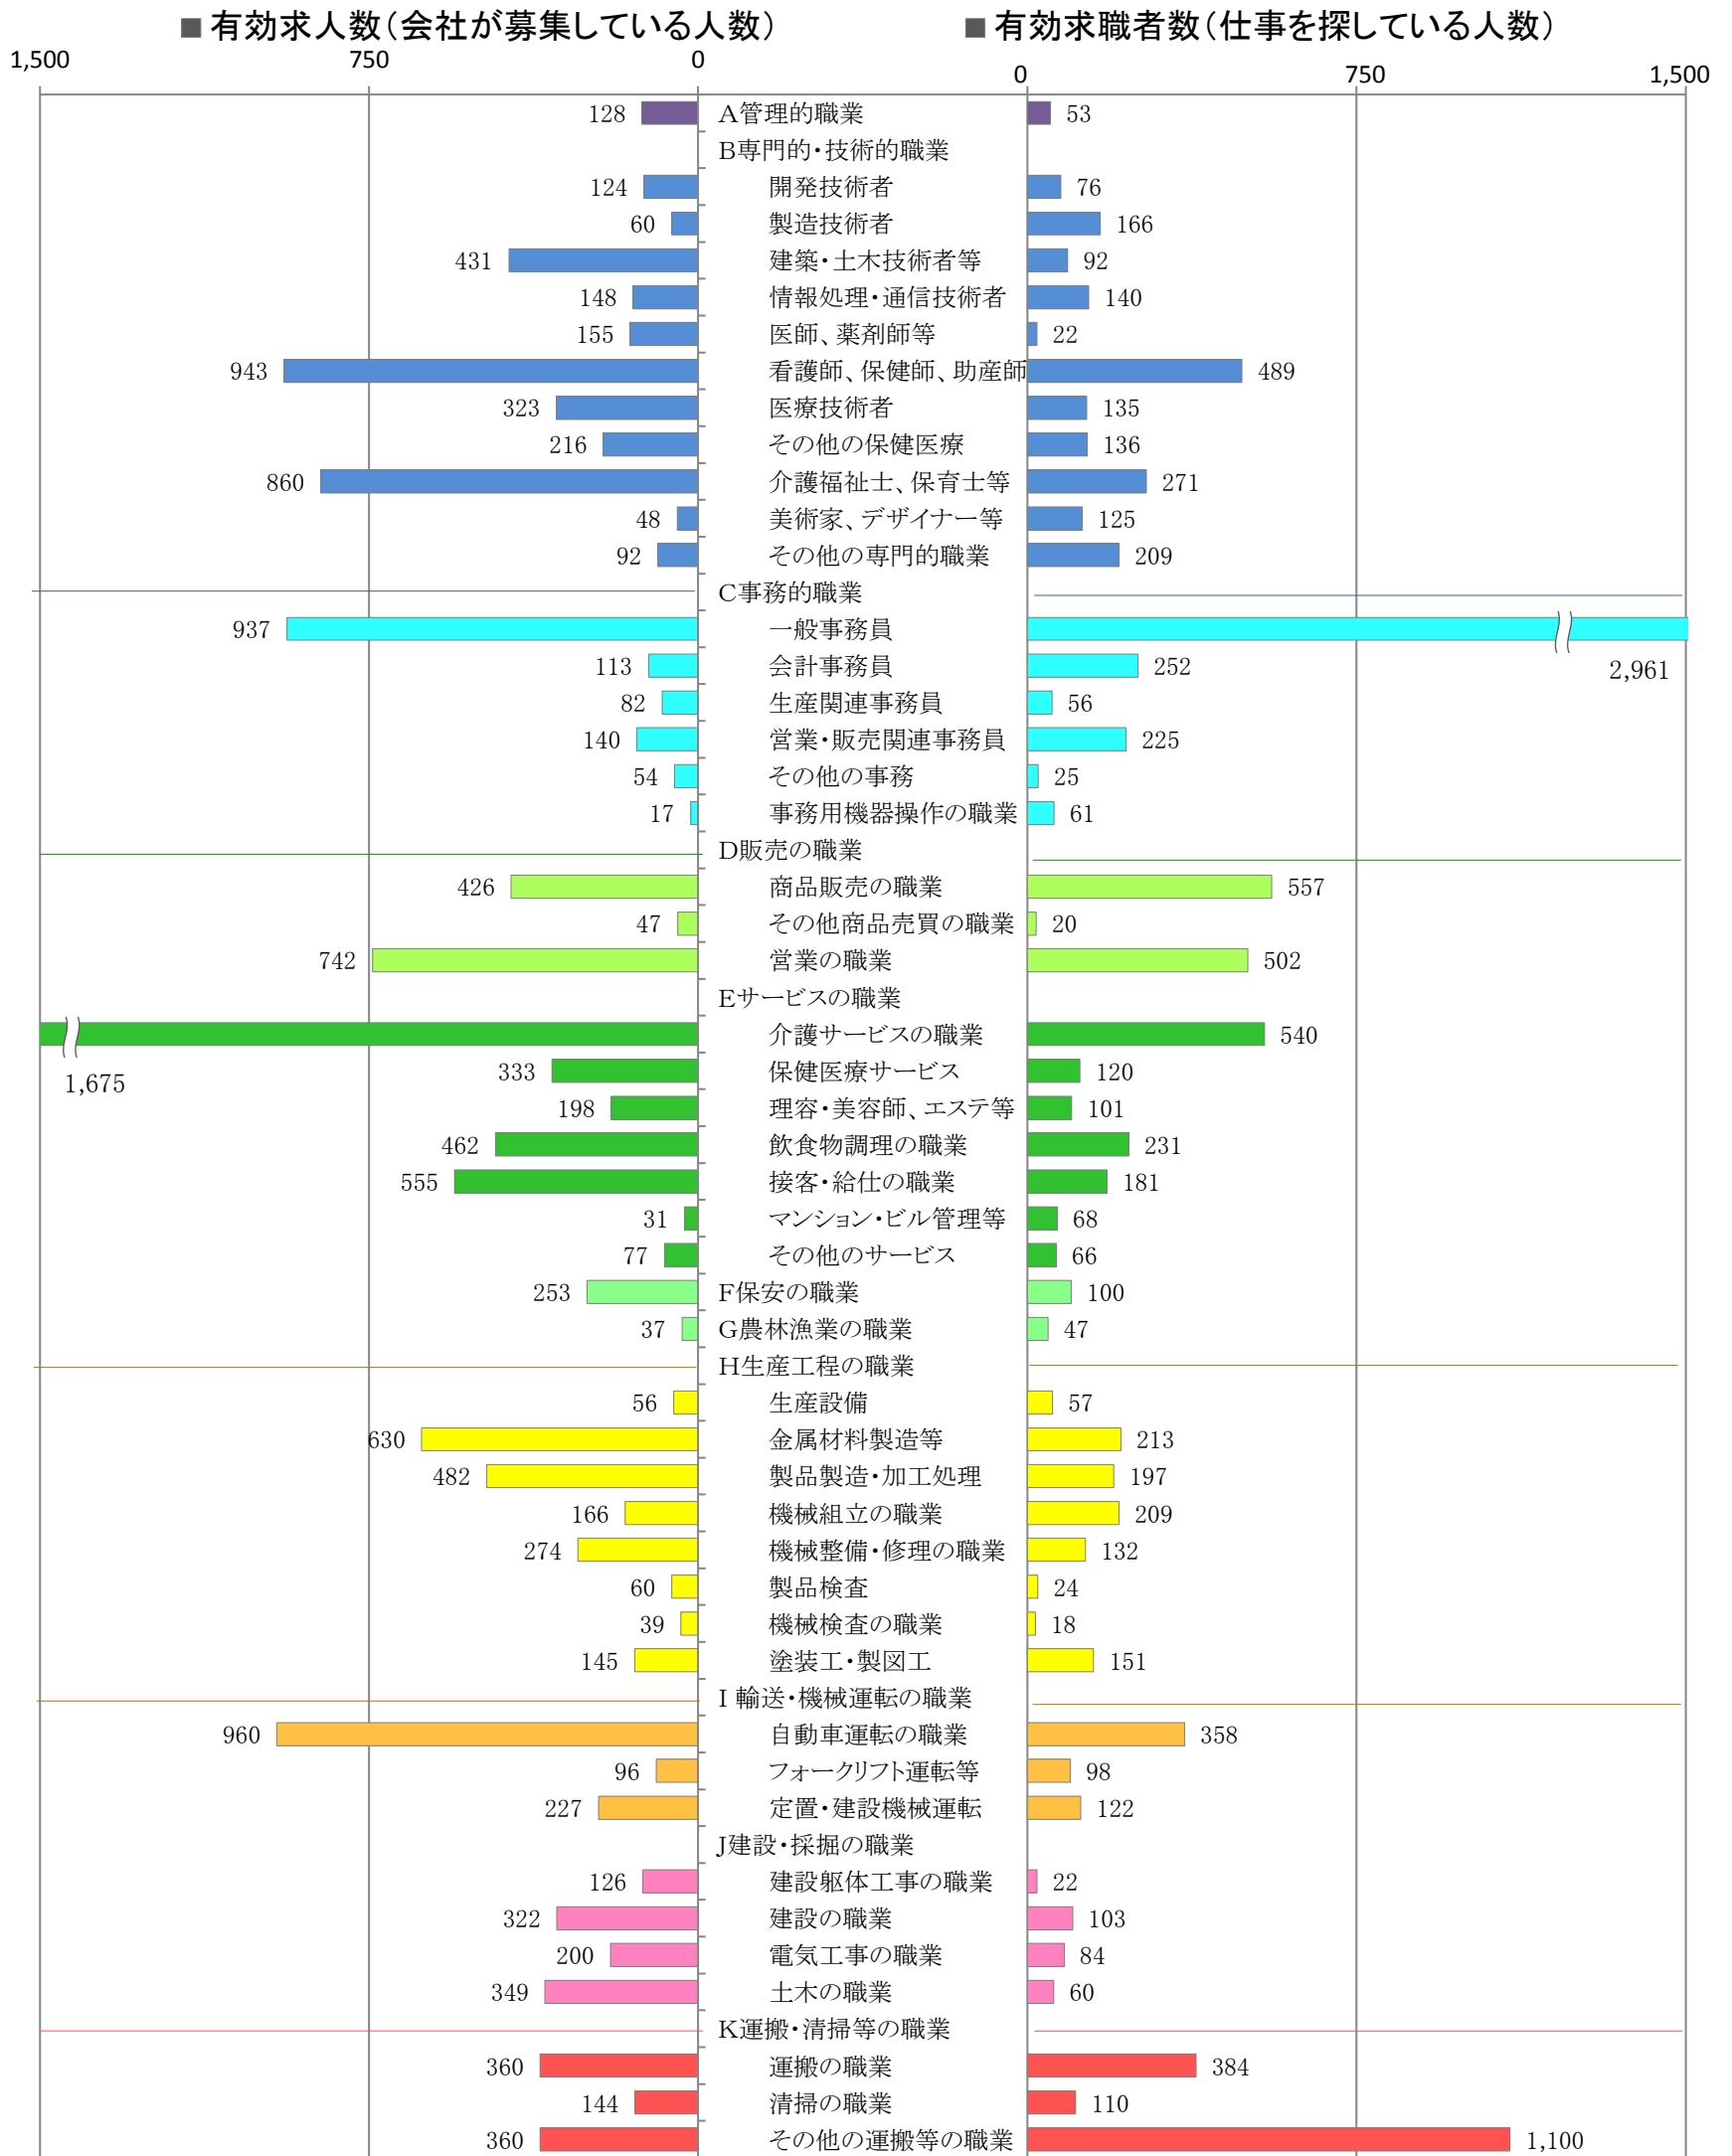

〈北九州地域：バランスシート〉

職業別：有効求人・求職状況(常用・フルタイム)

※1 ハローワーク小倉、八幡、行橋の合計数