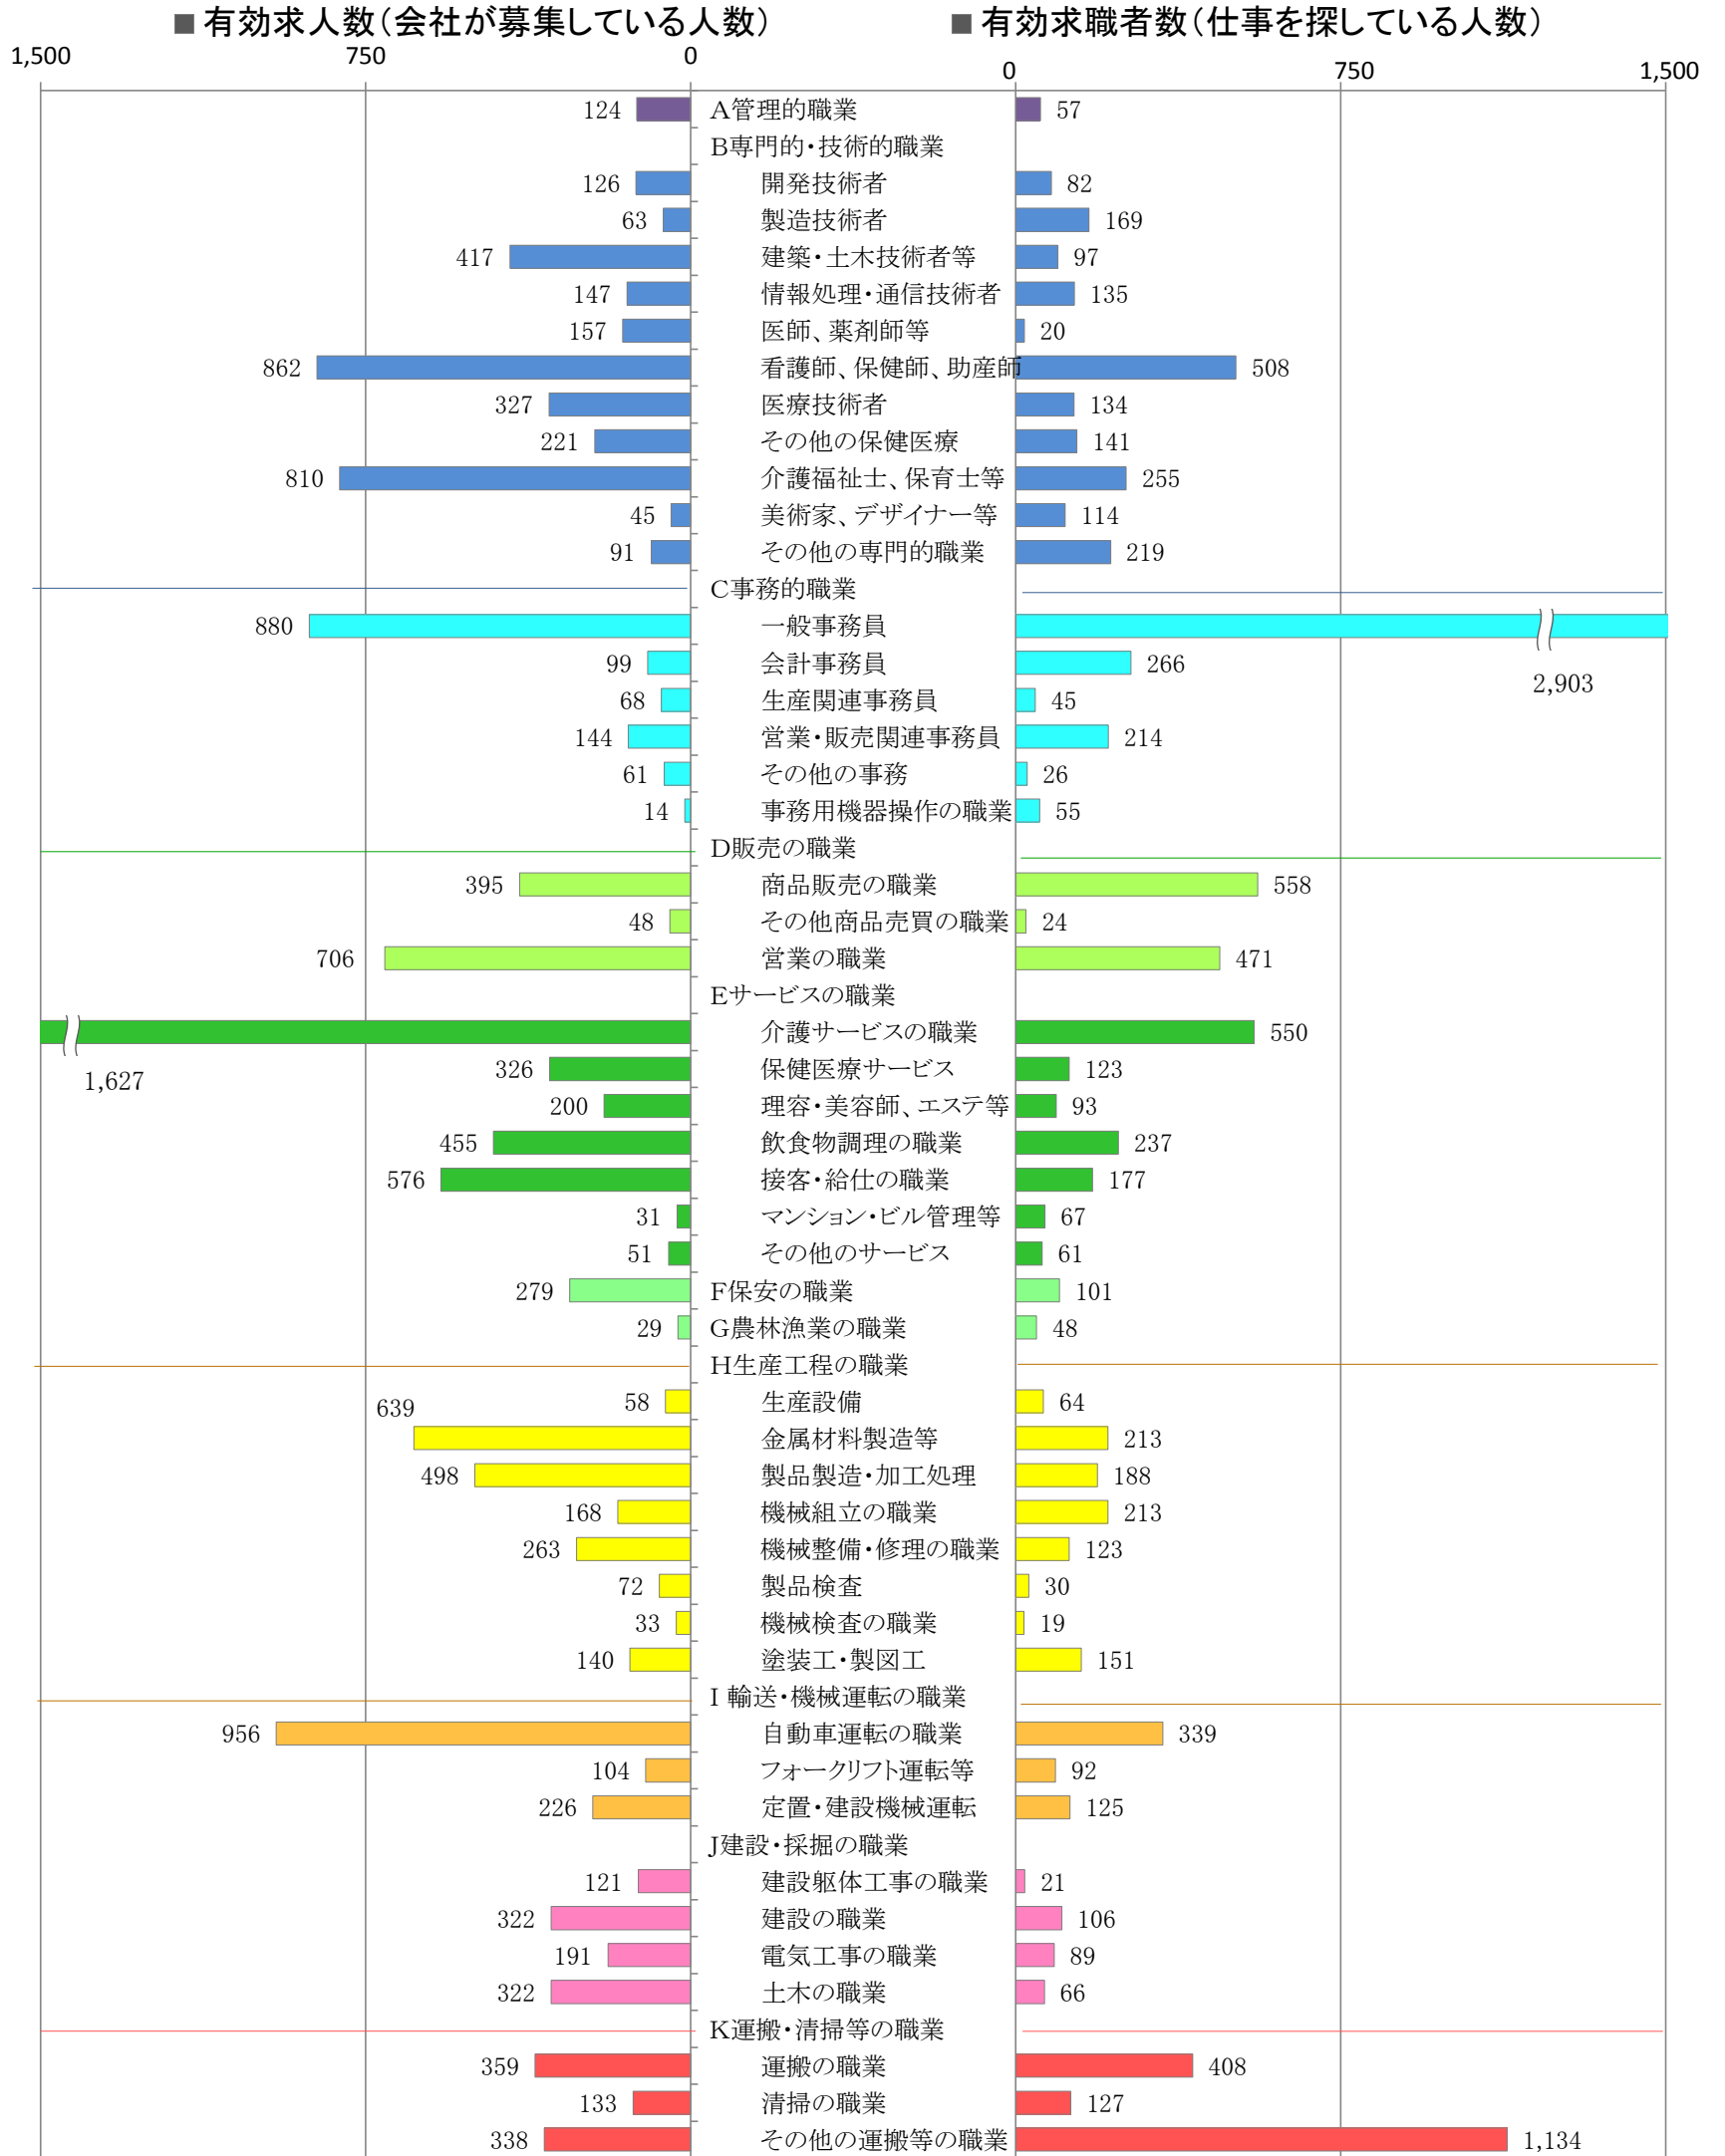

〈北九州地域：バランスシート〉

平成29年8月

職業別：有効求人・求職状況(常用・フルタイム)

※1 ハローワーク小倉、八幡、行橋の合計数