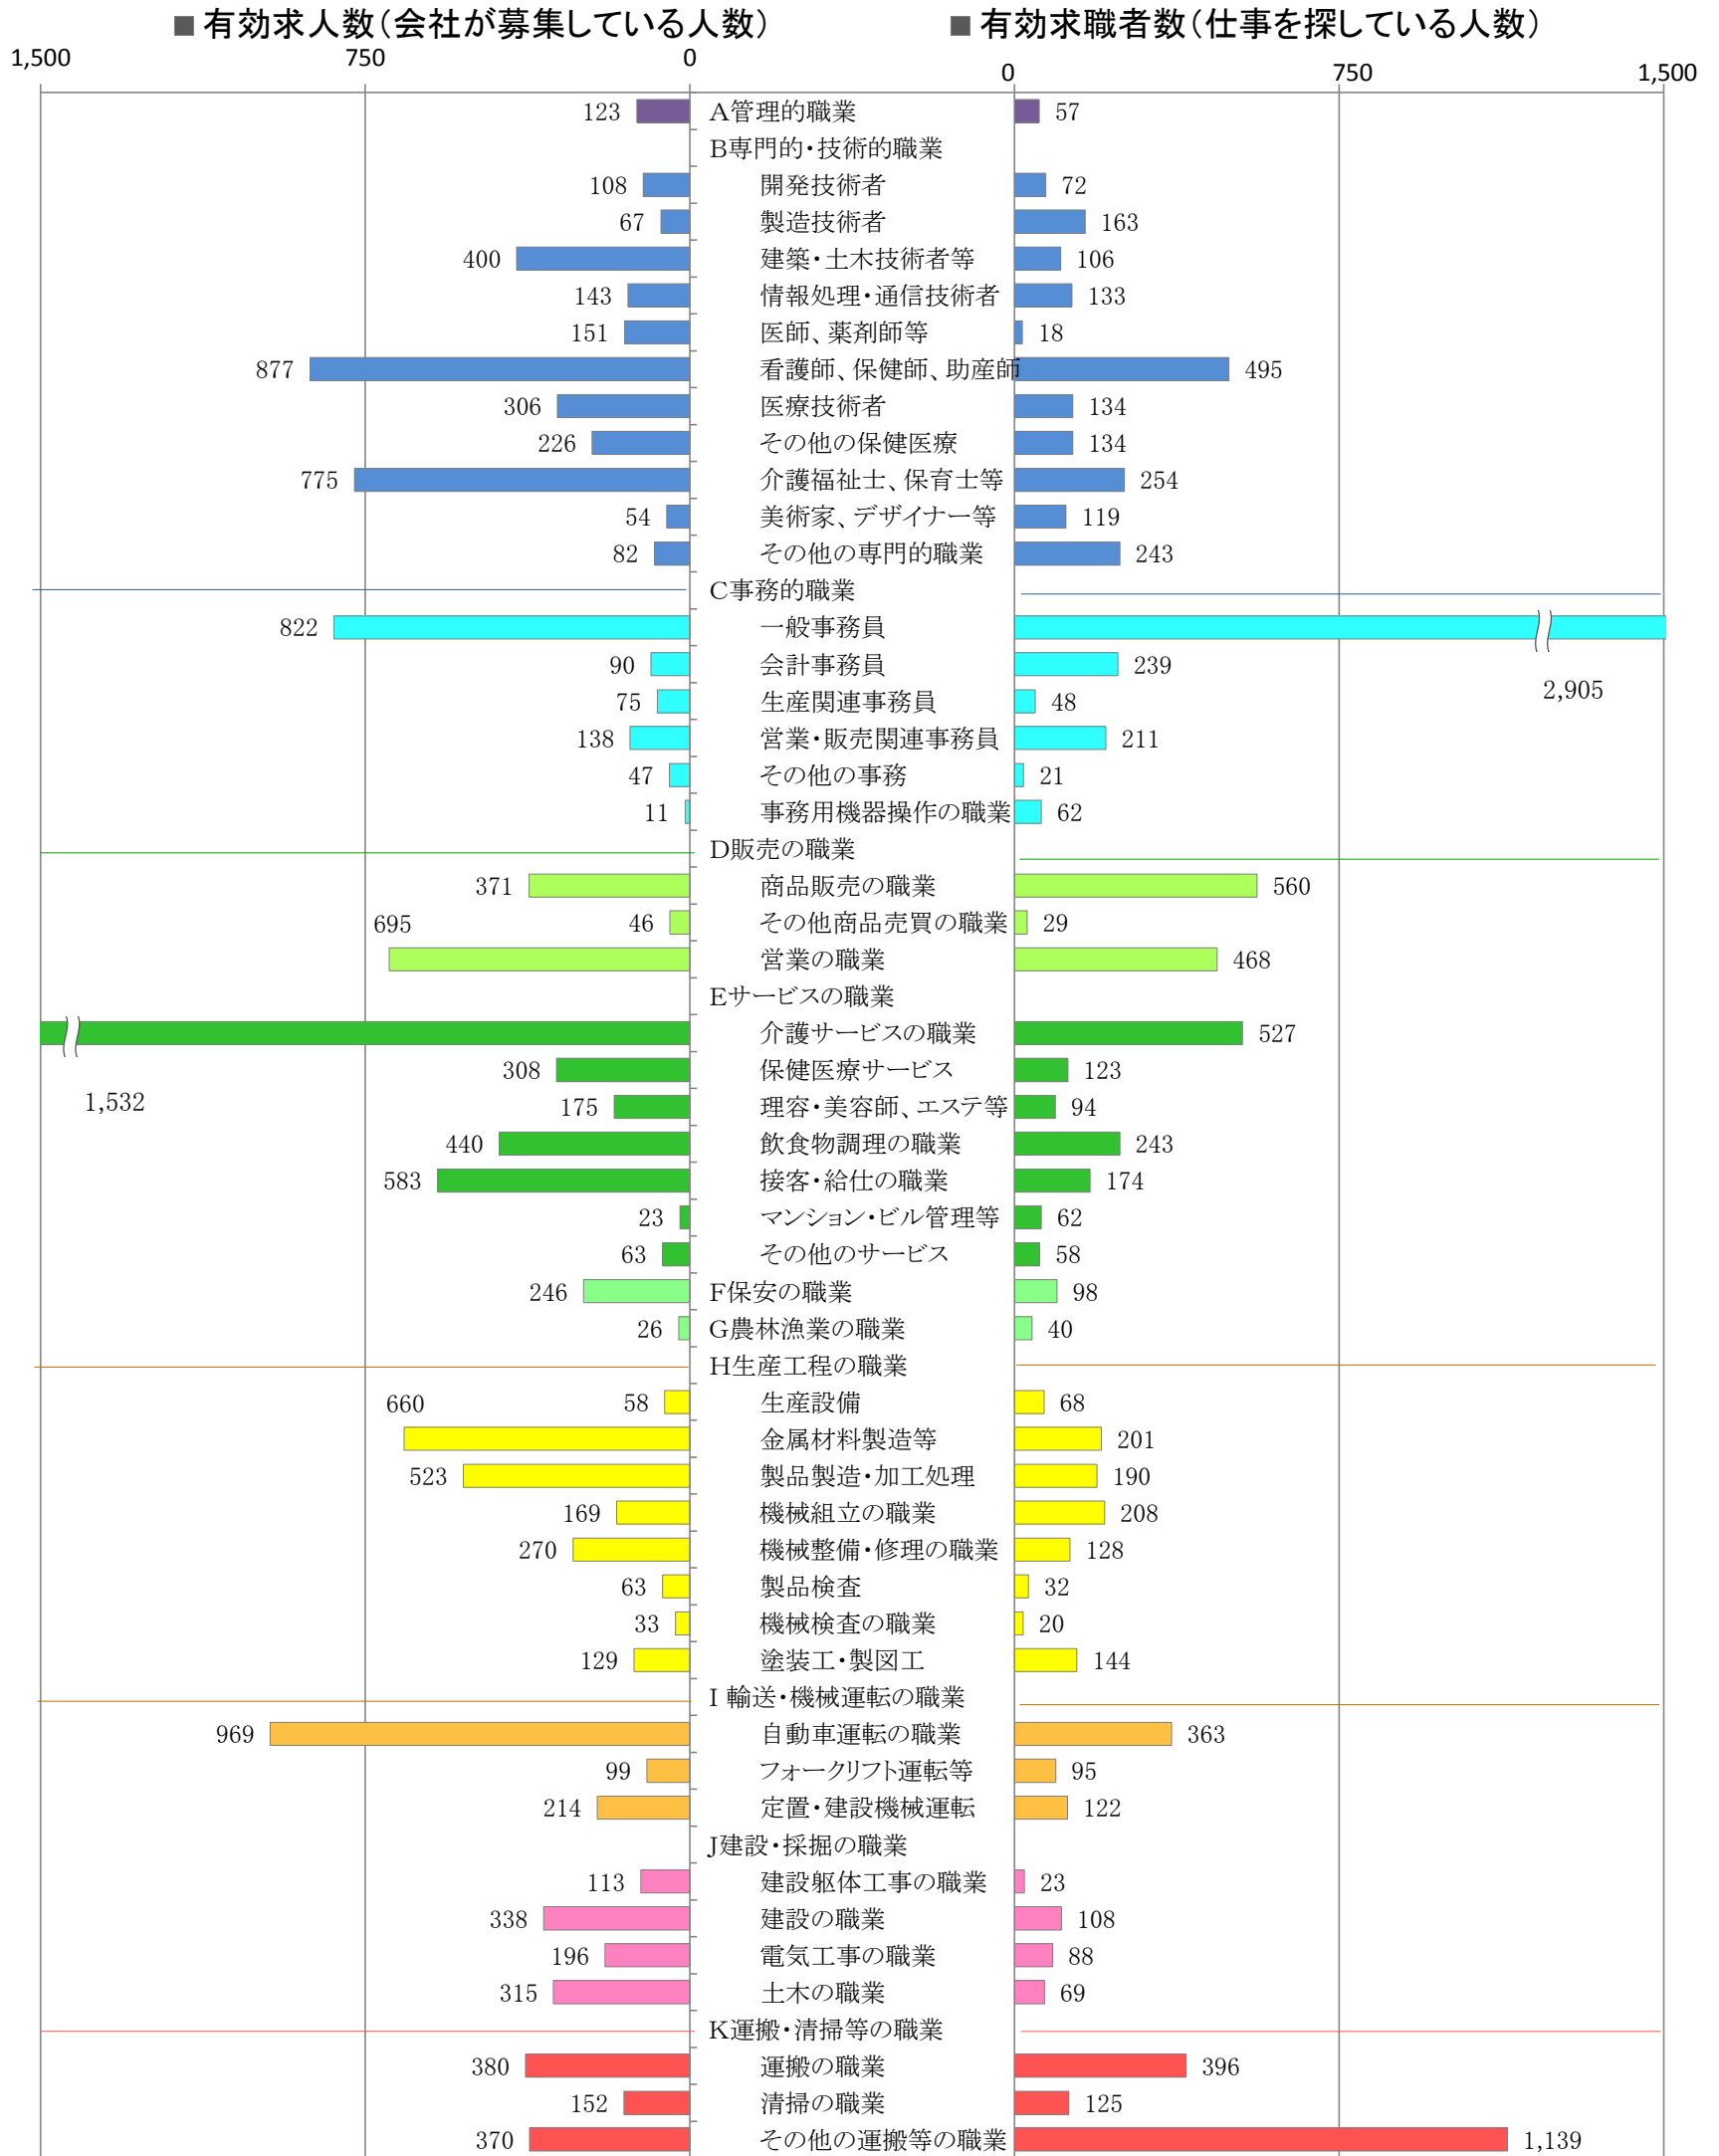

〈北九州地域：バランスシート〉

平成29年7月

職業別：有効求人・求職状況(常用・フルタイム)

※1 ハローワーク小倉、八幡、行橋の合計数