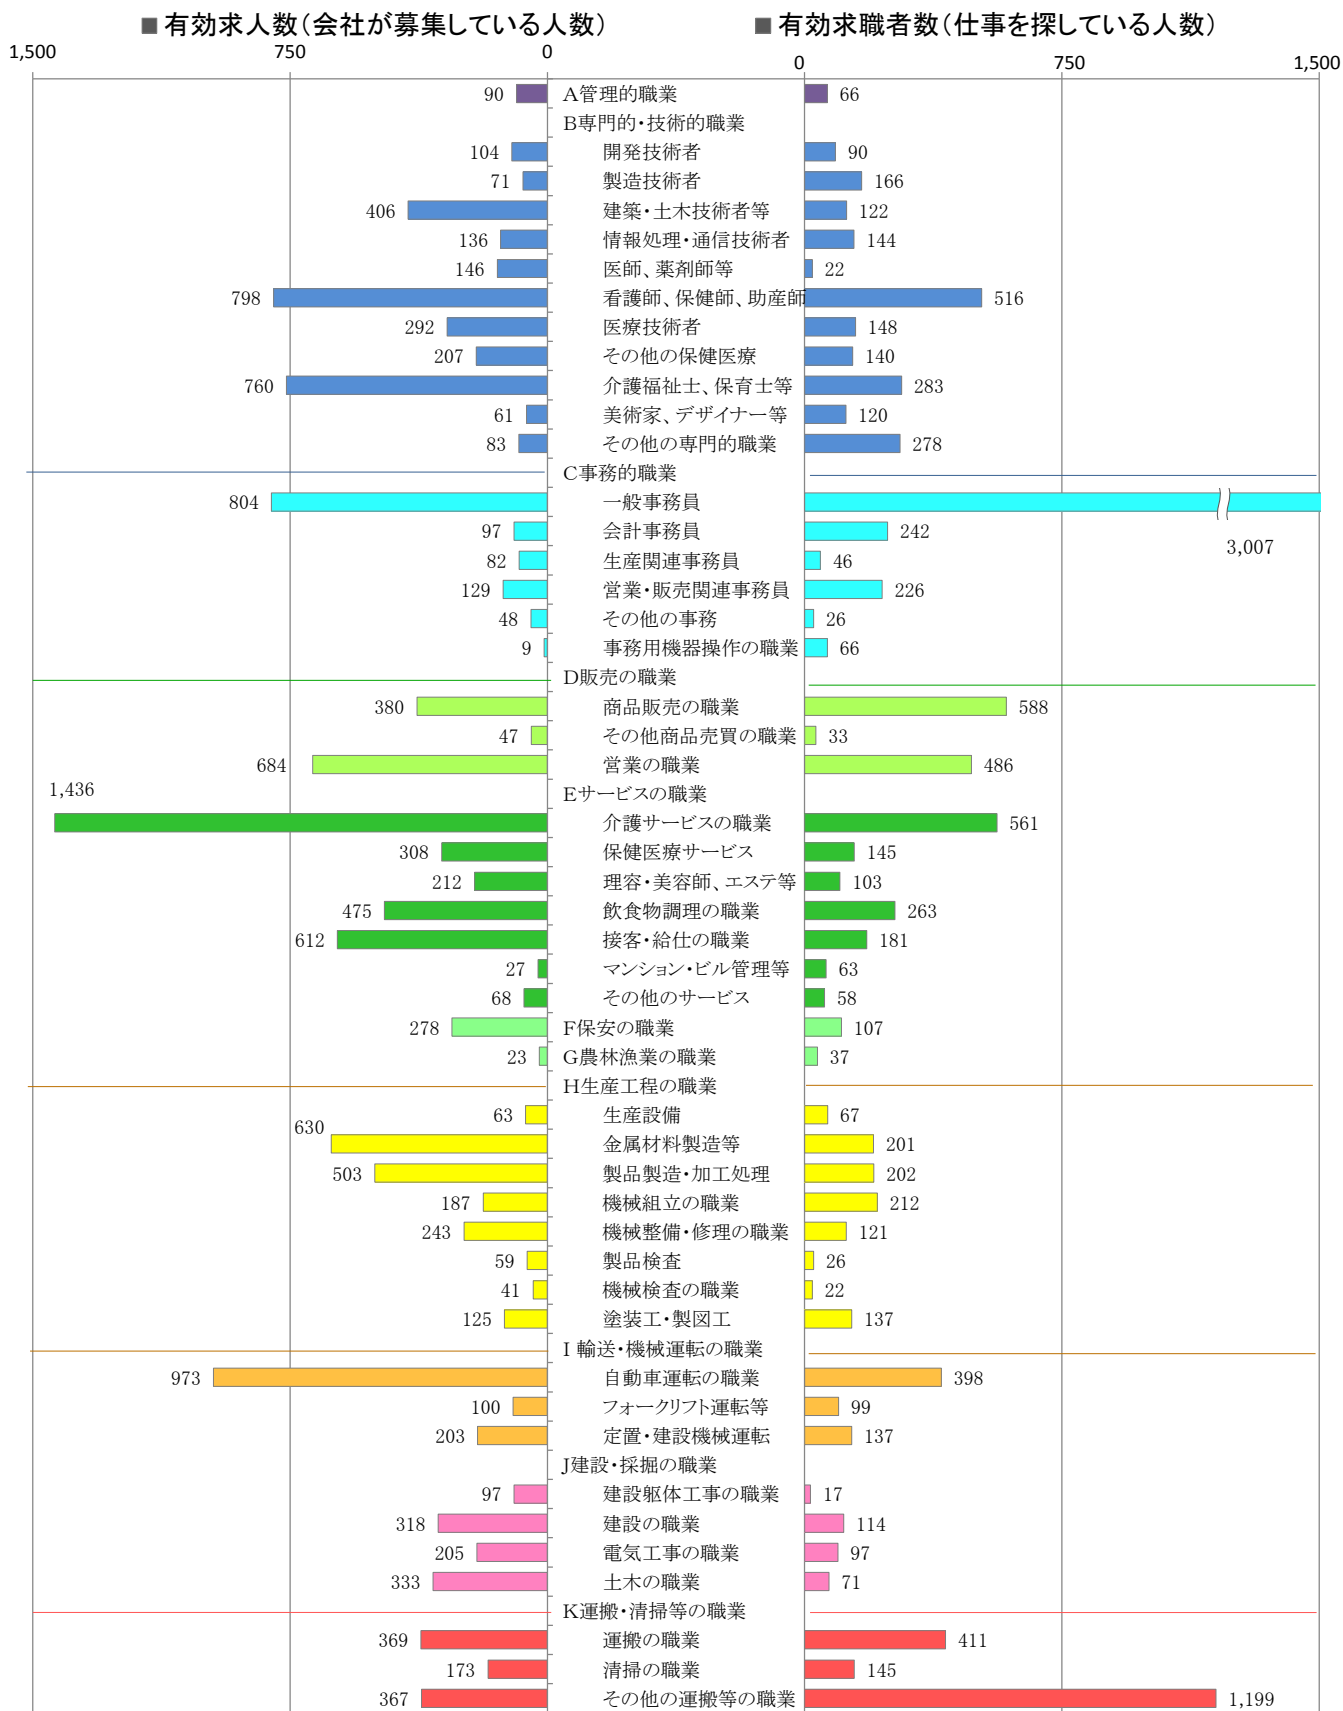

〈北九州地域：バランスシート〉
職業別：有効求人・求職状況(常用・フルタイム)

平成29年6月

※1 ハローワーク小倉、八幡、行橋の合計数