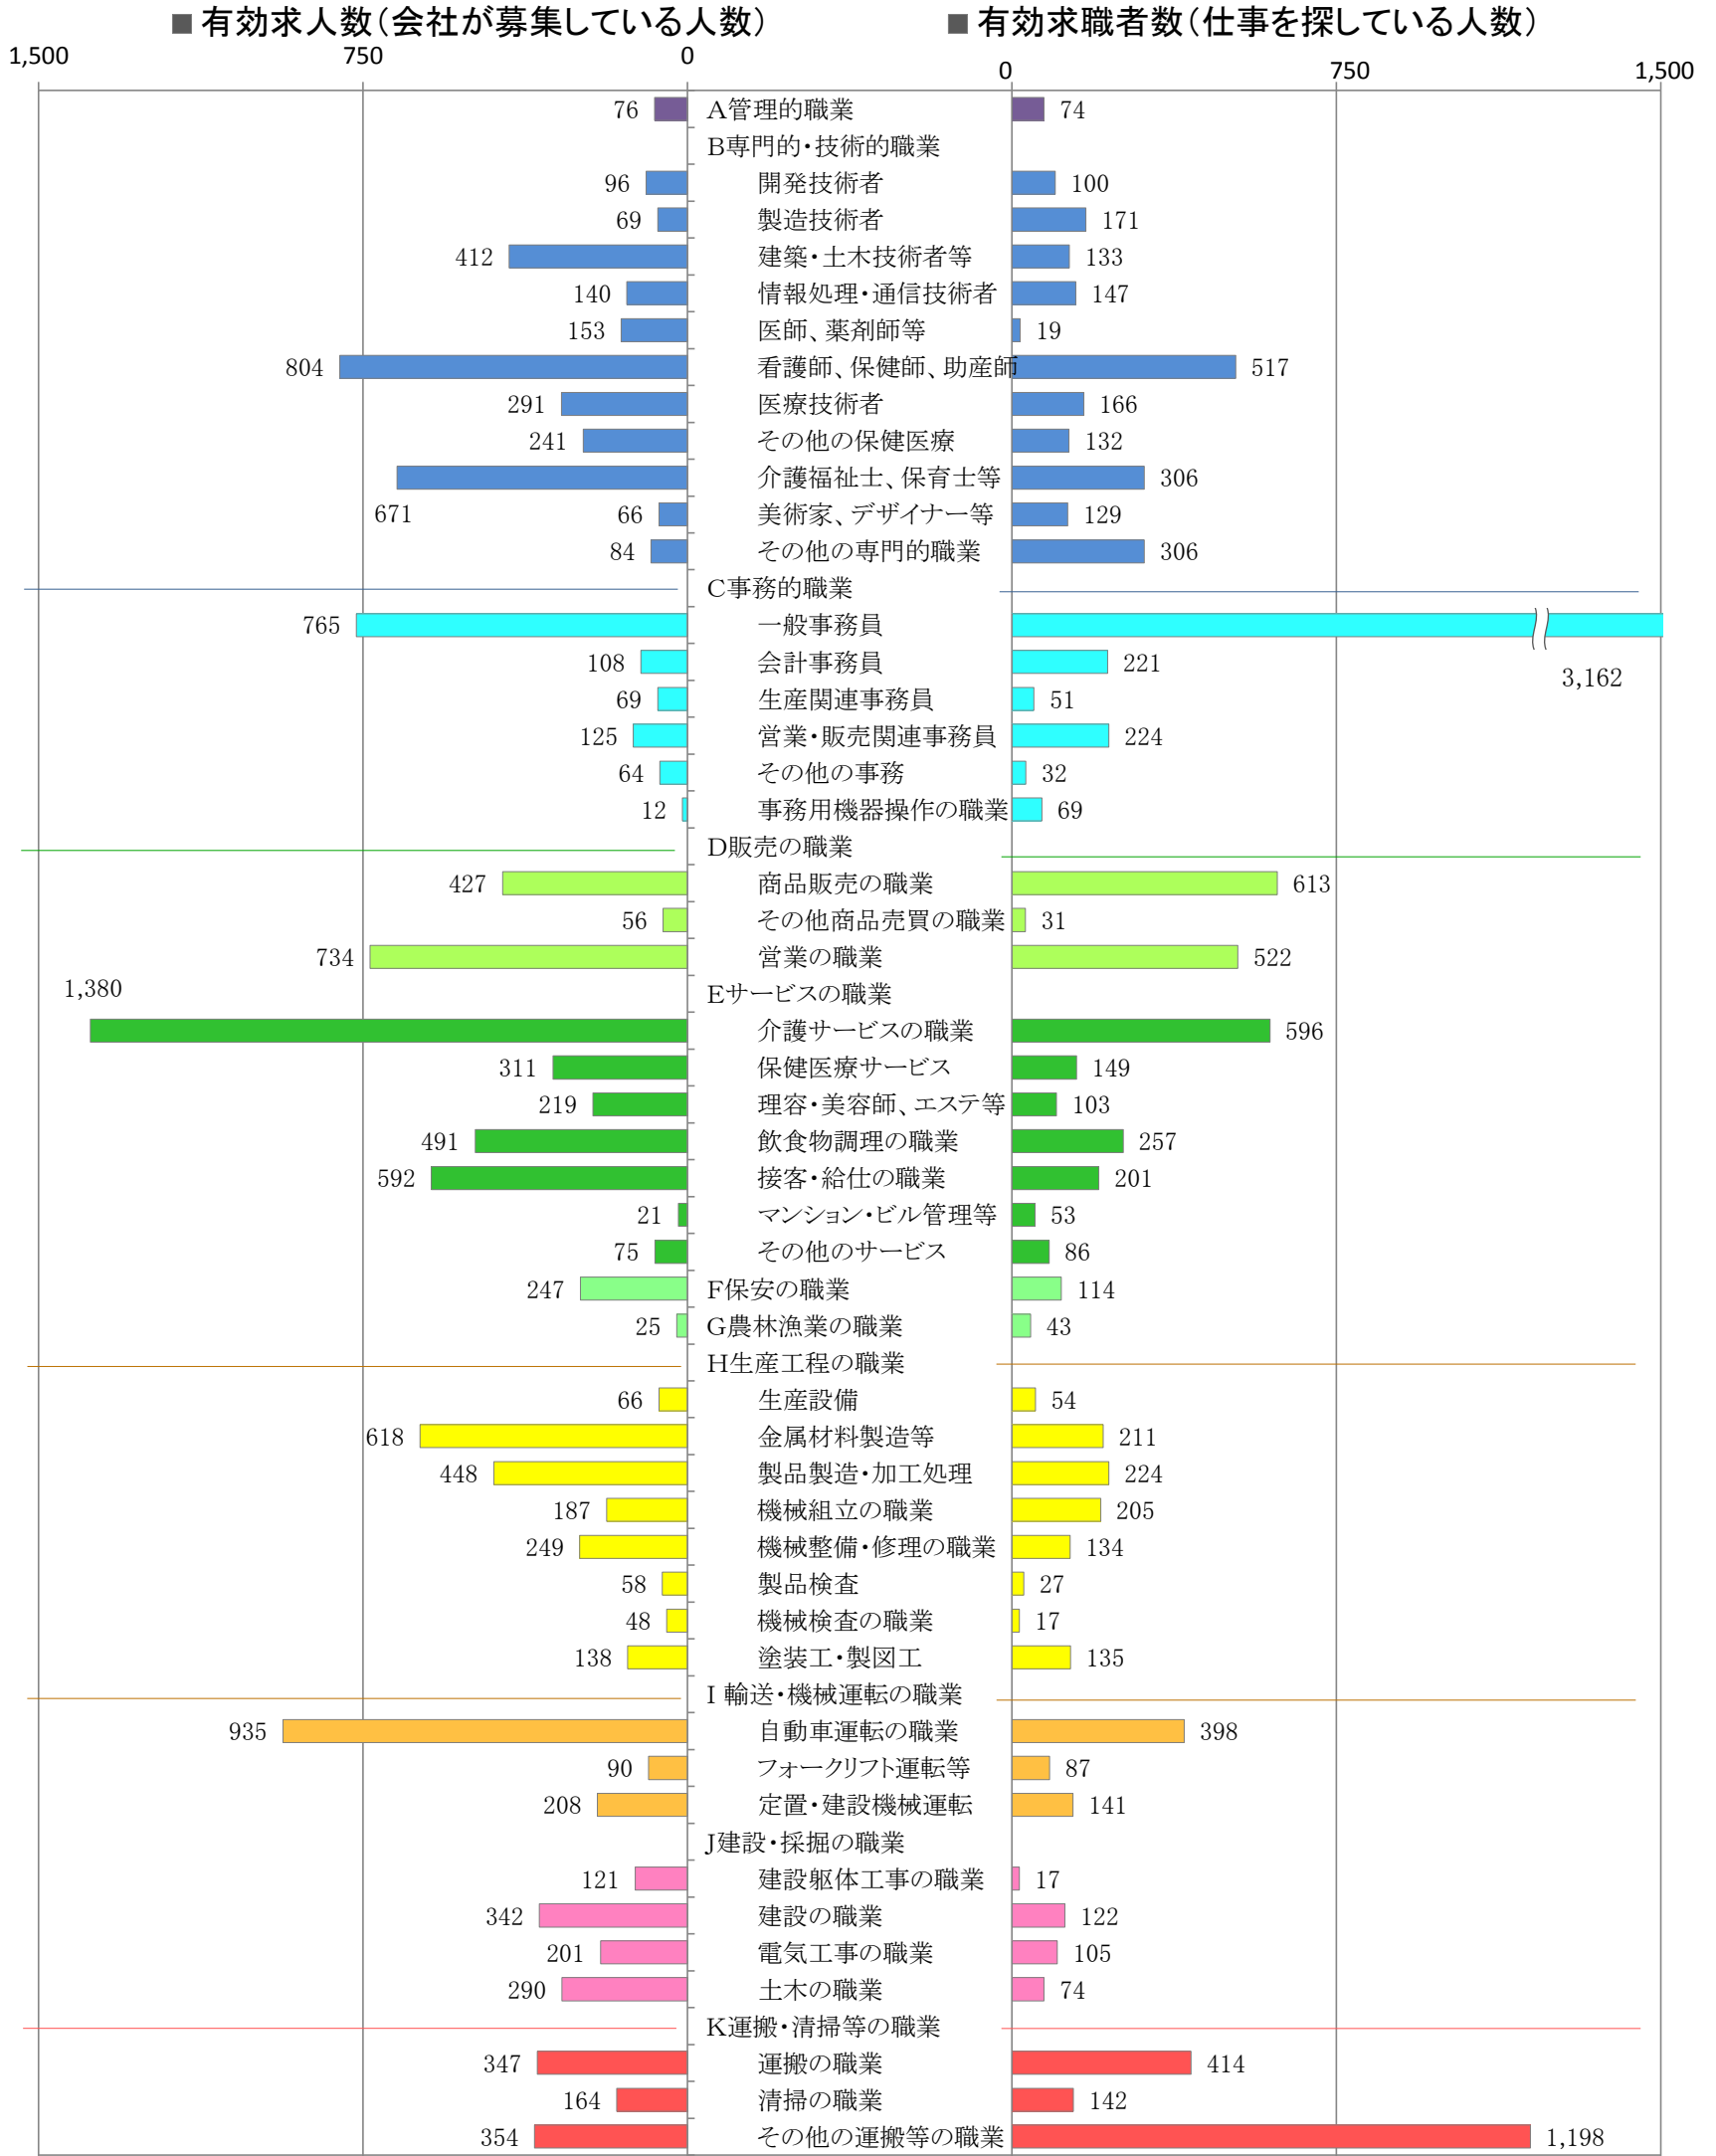

〈北九州地域：バランスシート〉

職業別：有効求人・求職状況(常用・フルタイム)

平成29年5月

※1 ハローワーク小倉、八幡、行橋の合計数