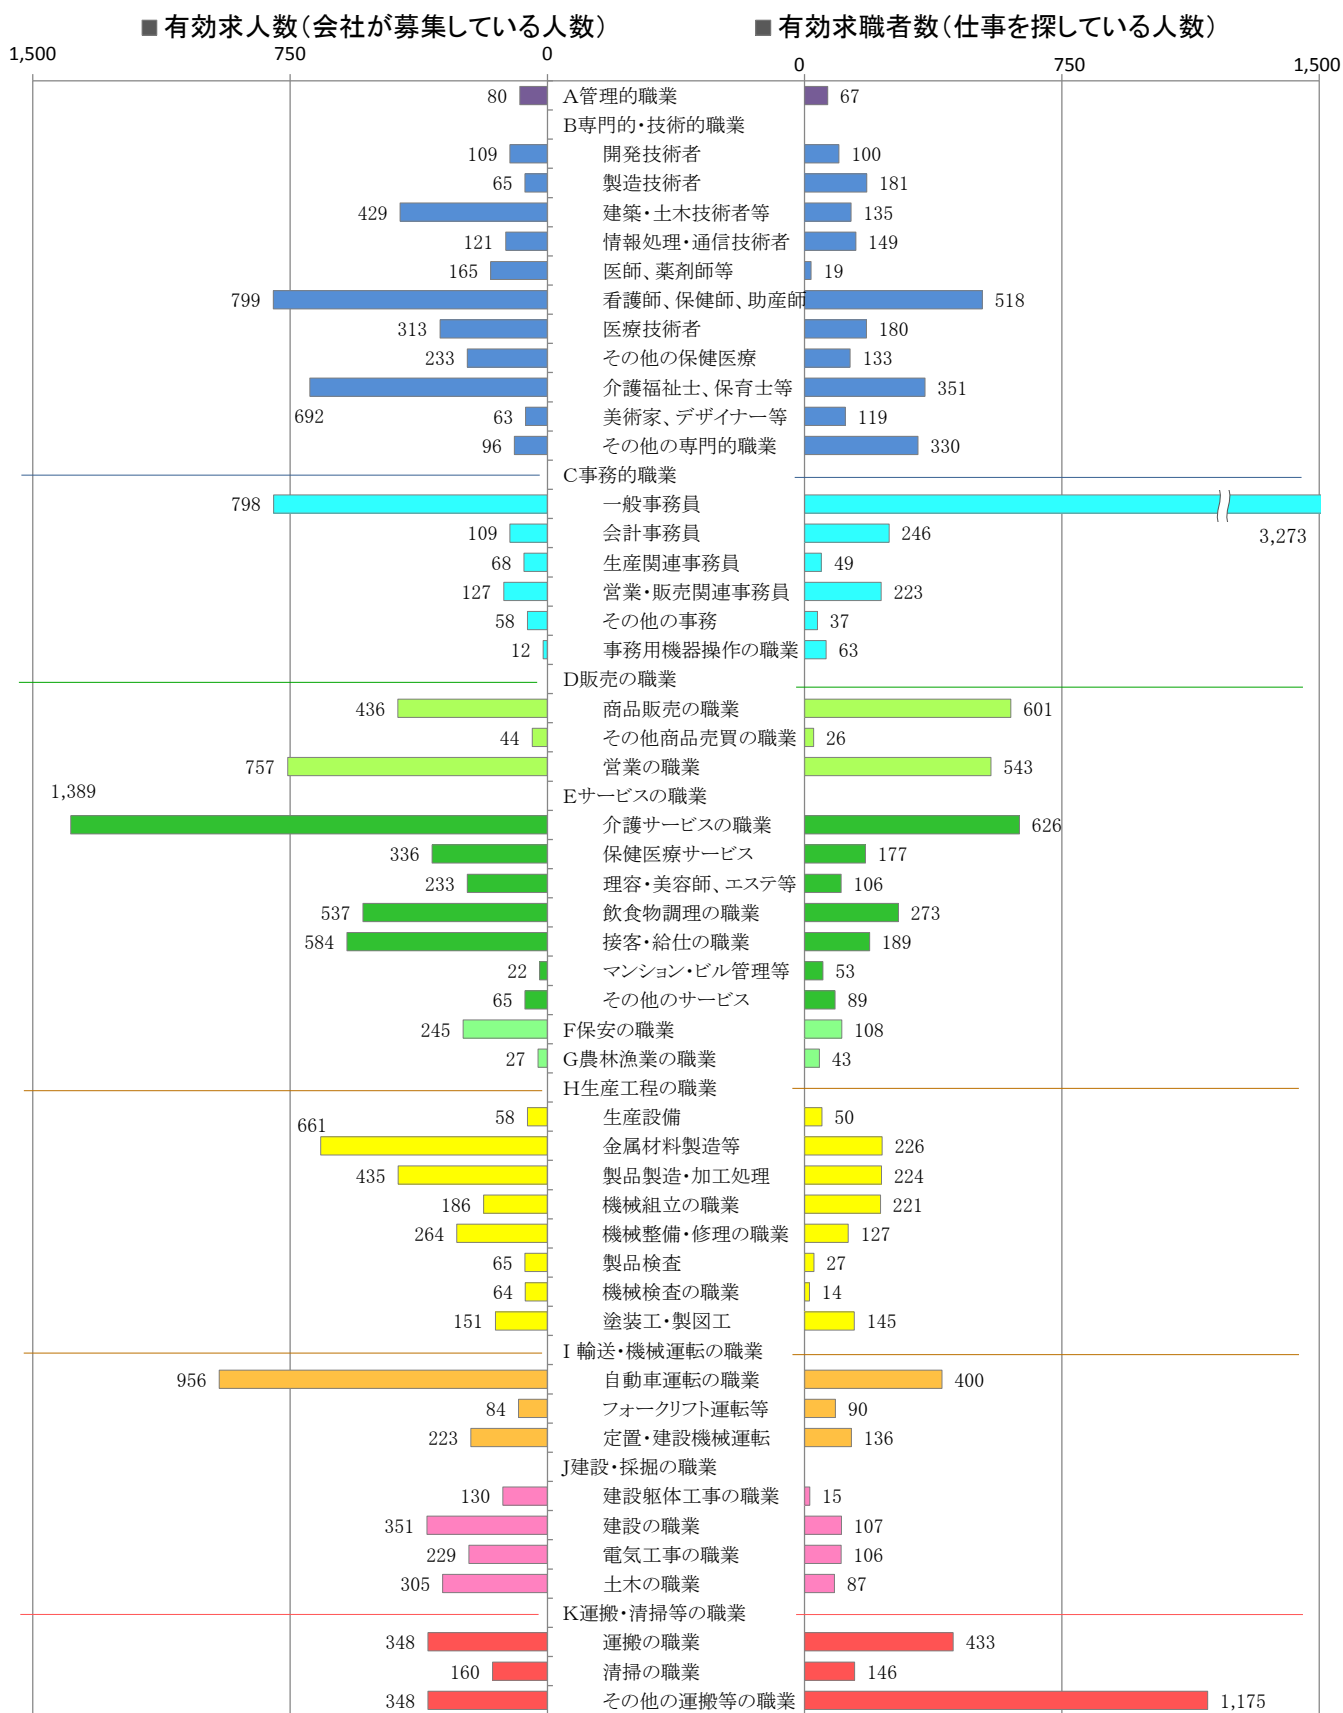

〈北九州地域：バランスシート〉  
職業別：有効求人・求職状況(常用・フルタイム)

平成29年4月

※1 ハローワーク小倉、八幡、行橋の合計数