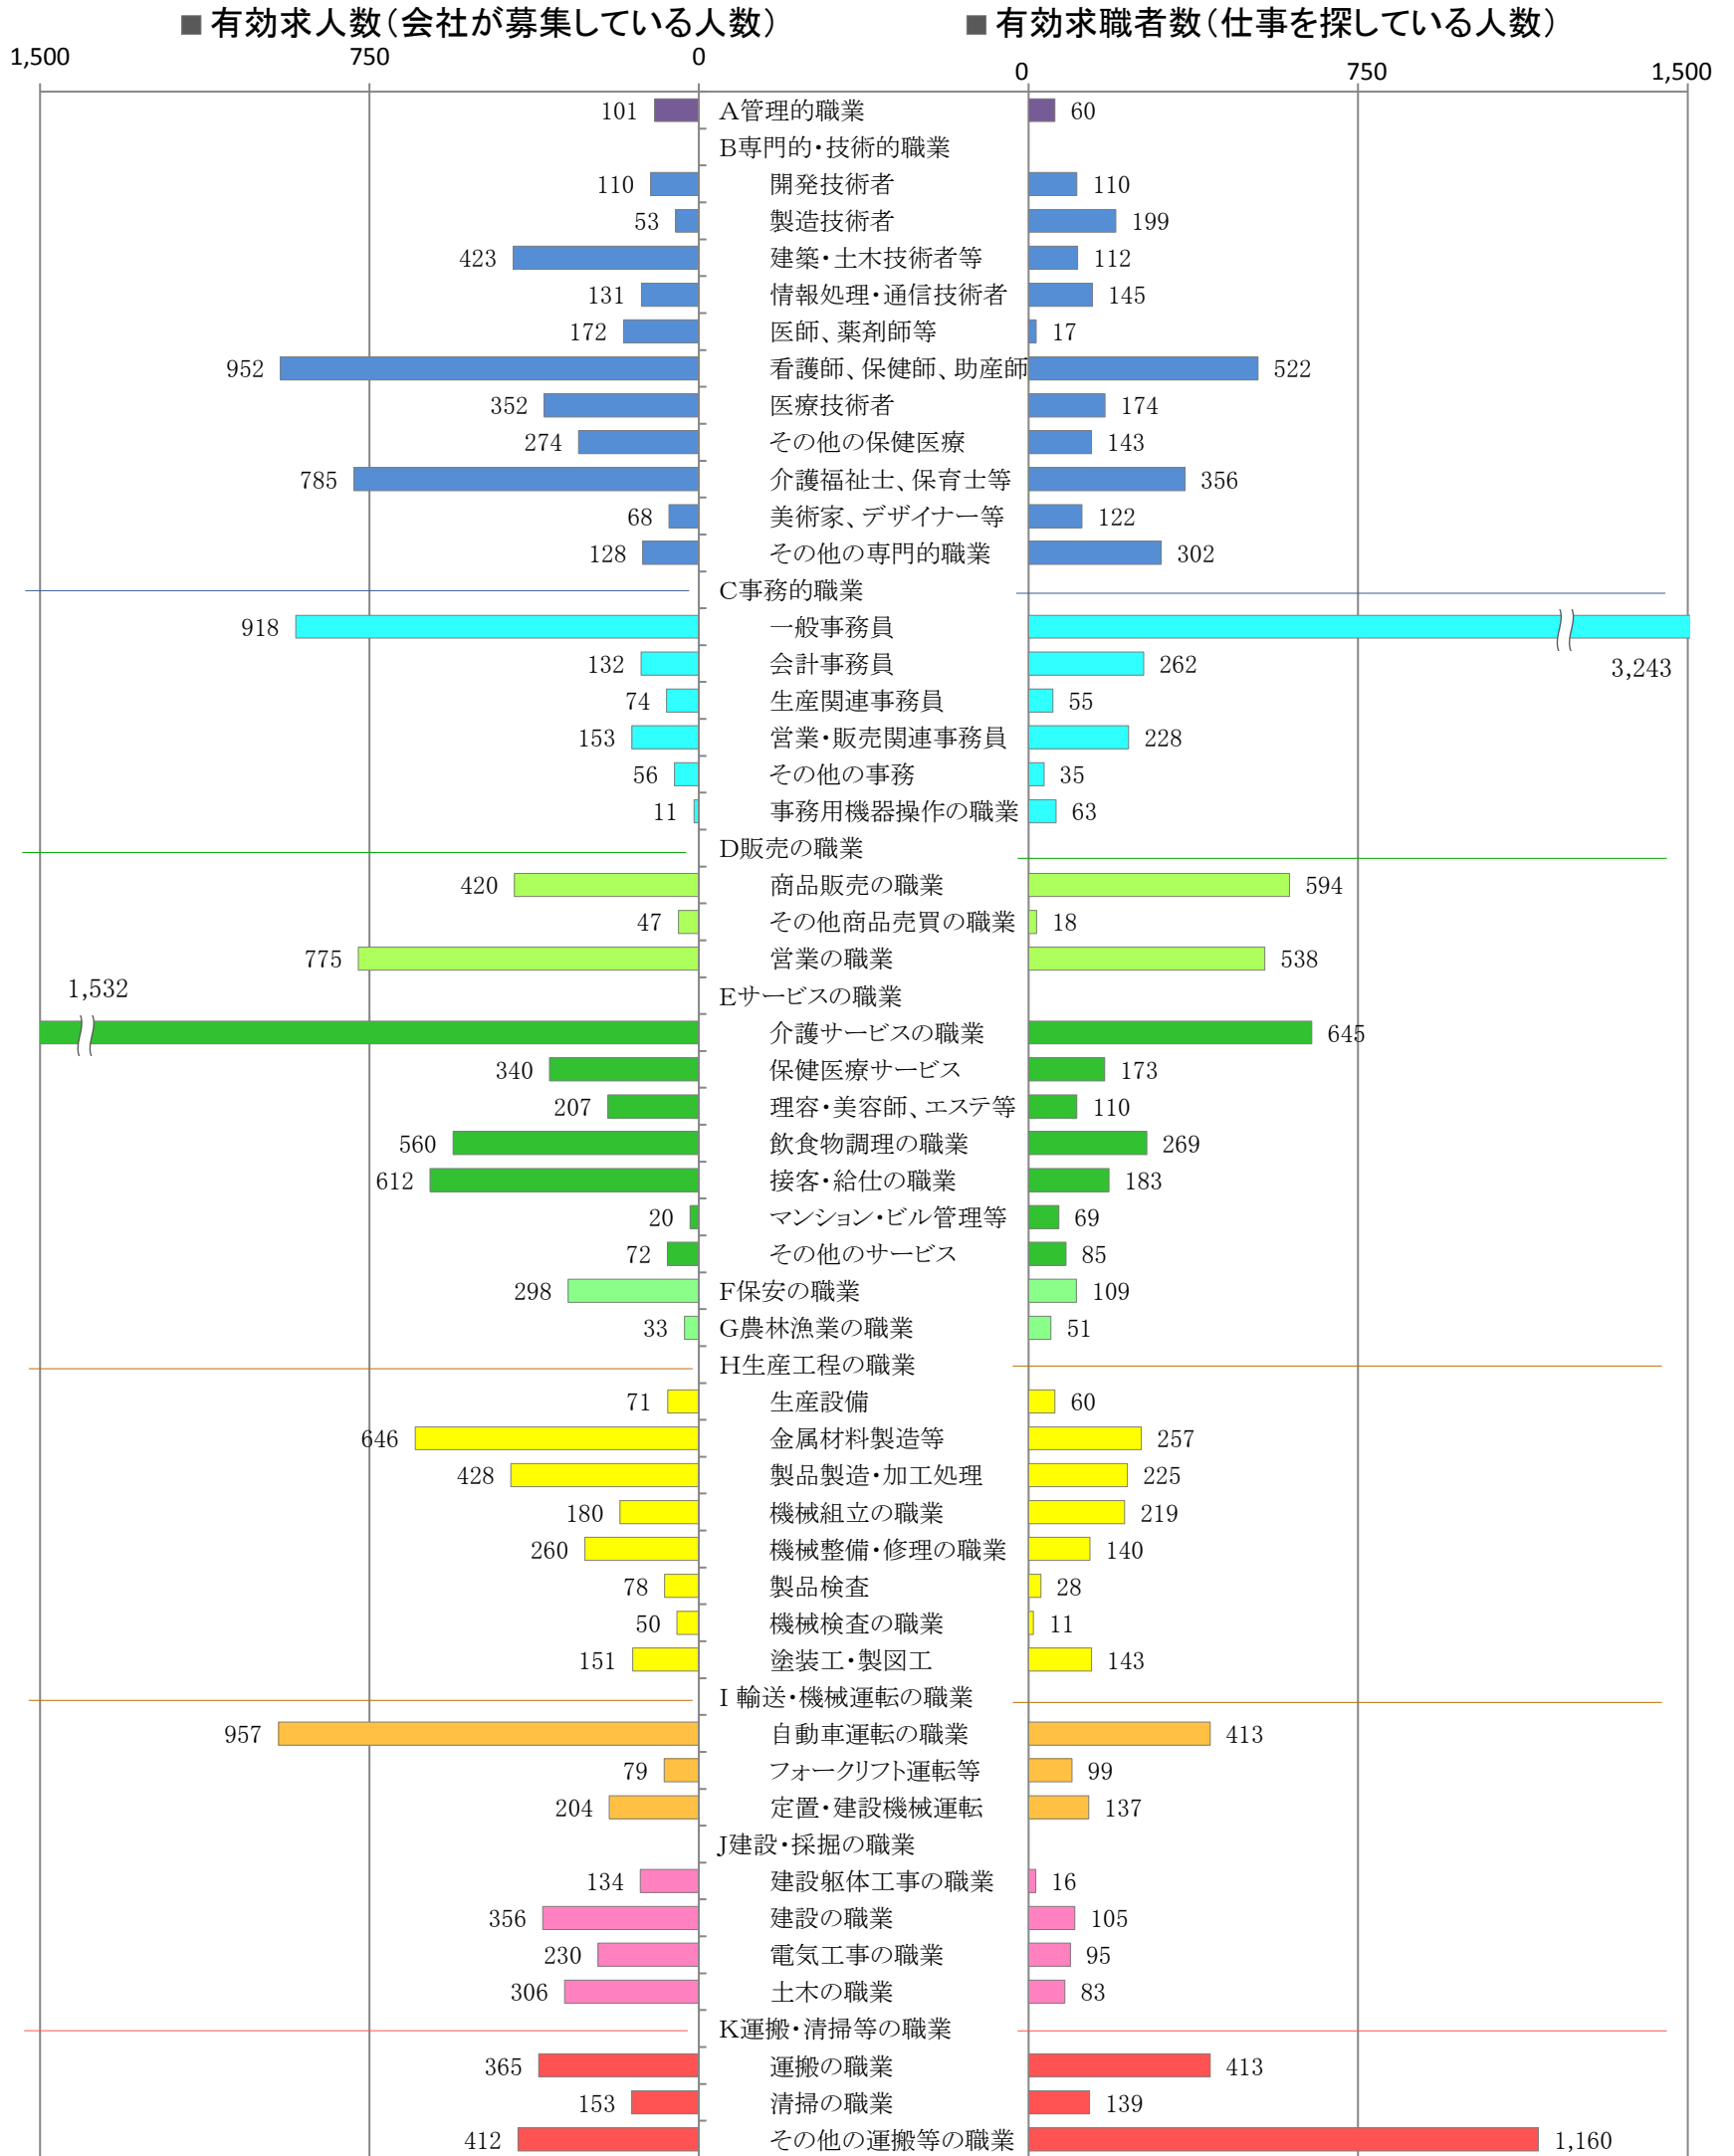

〈北九州地域：バランスシート〉

平成29年3月

職業別：有効求人・求職状況(常用・フルタイム)

※1 ハローワーク小倉、八幡、行橋の合計数