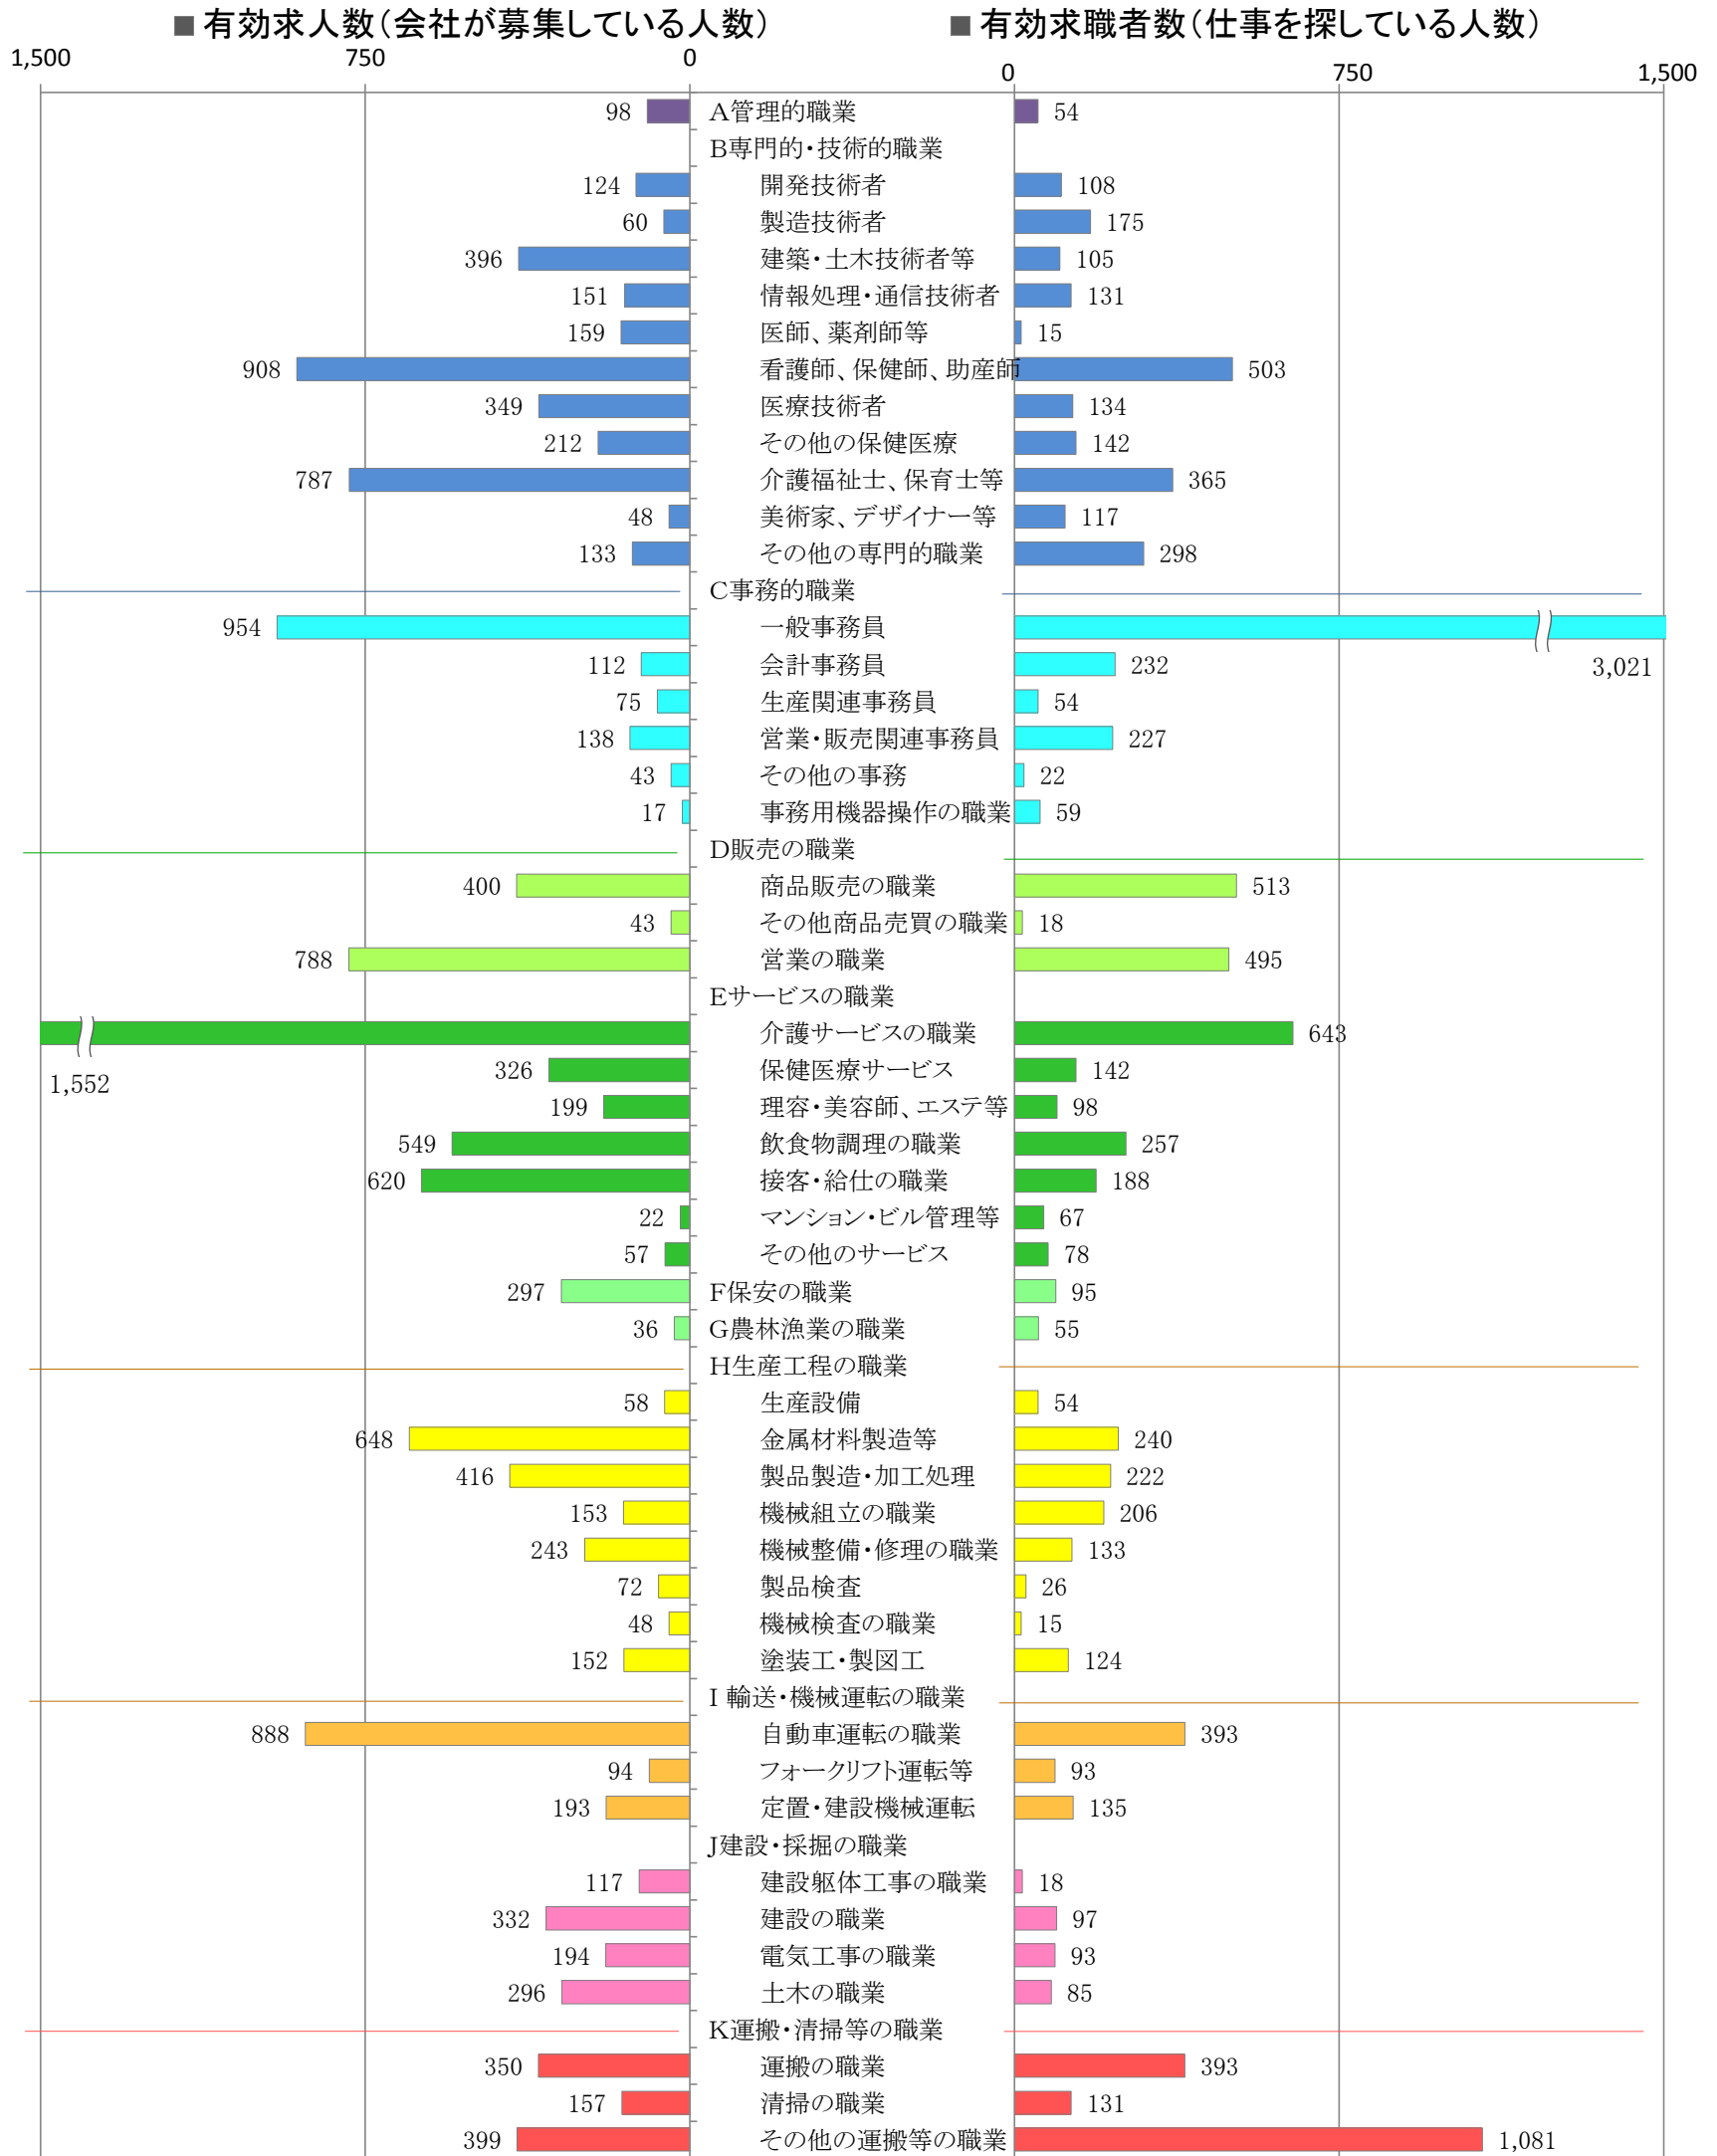

〈北九州地域：バランスシート〉

平成29年2月

職業別：有効求人・求職状況(常用・フルタイム)

※ ハローワーク小倉、八幡、行橋の合計数