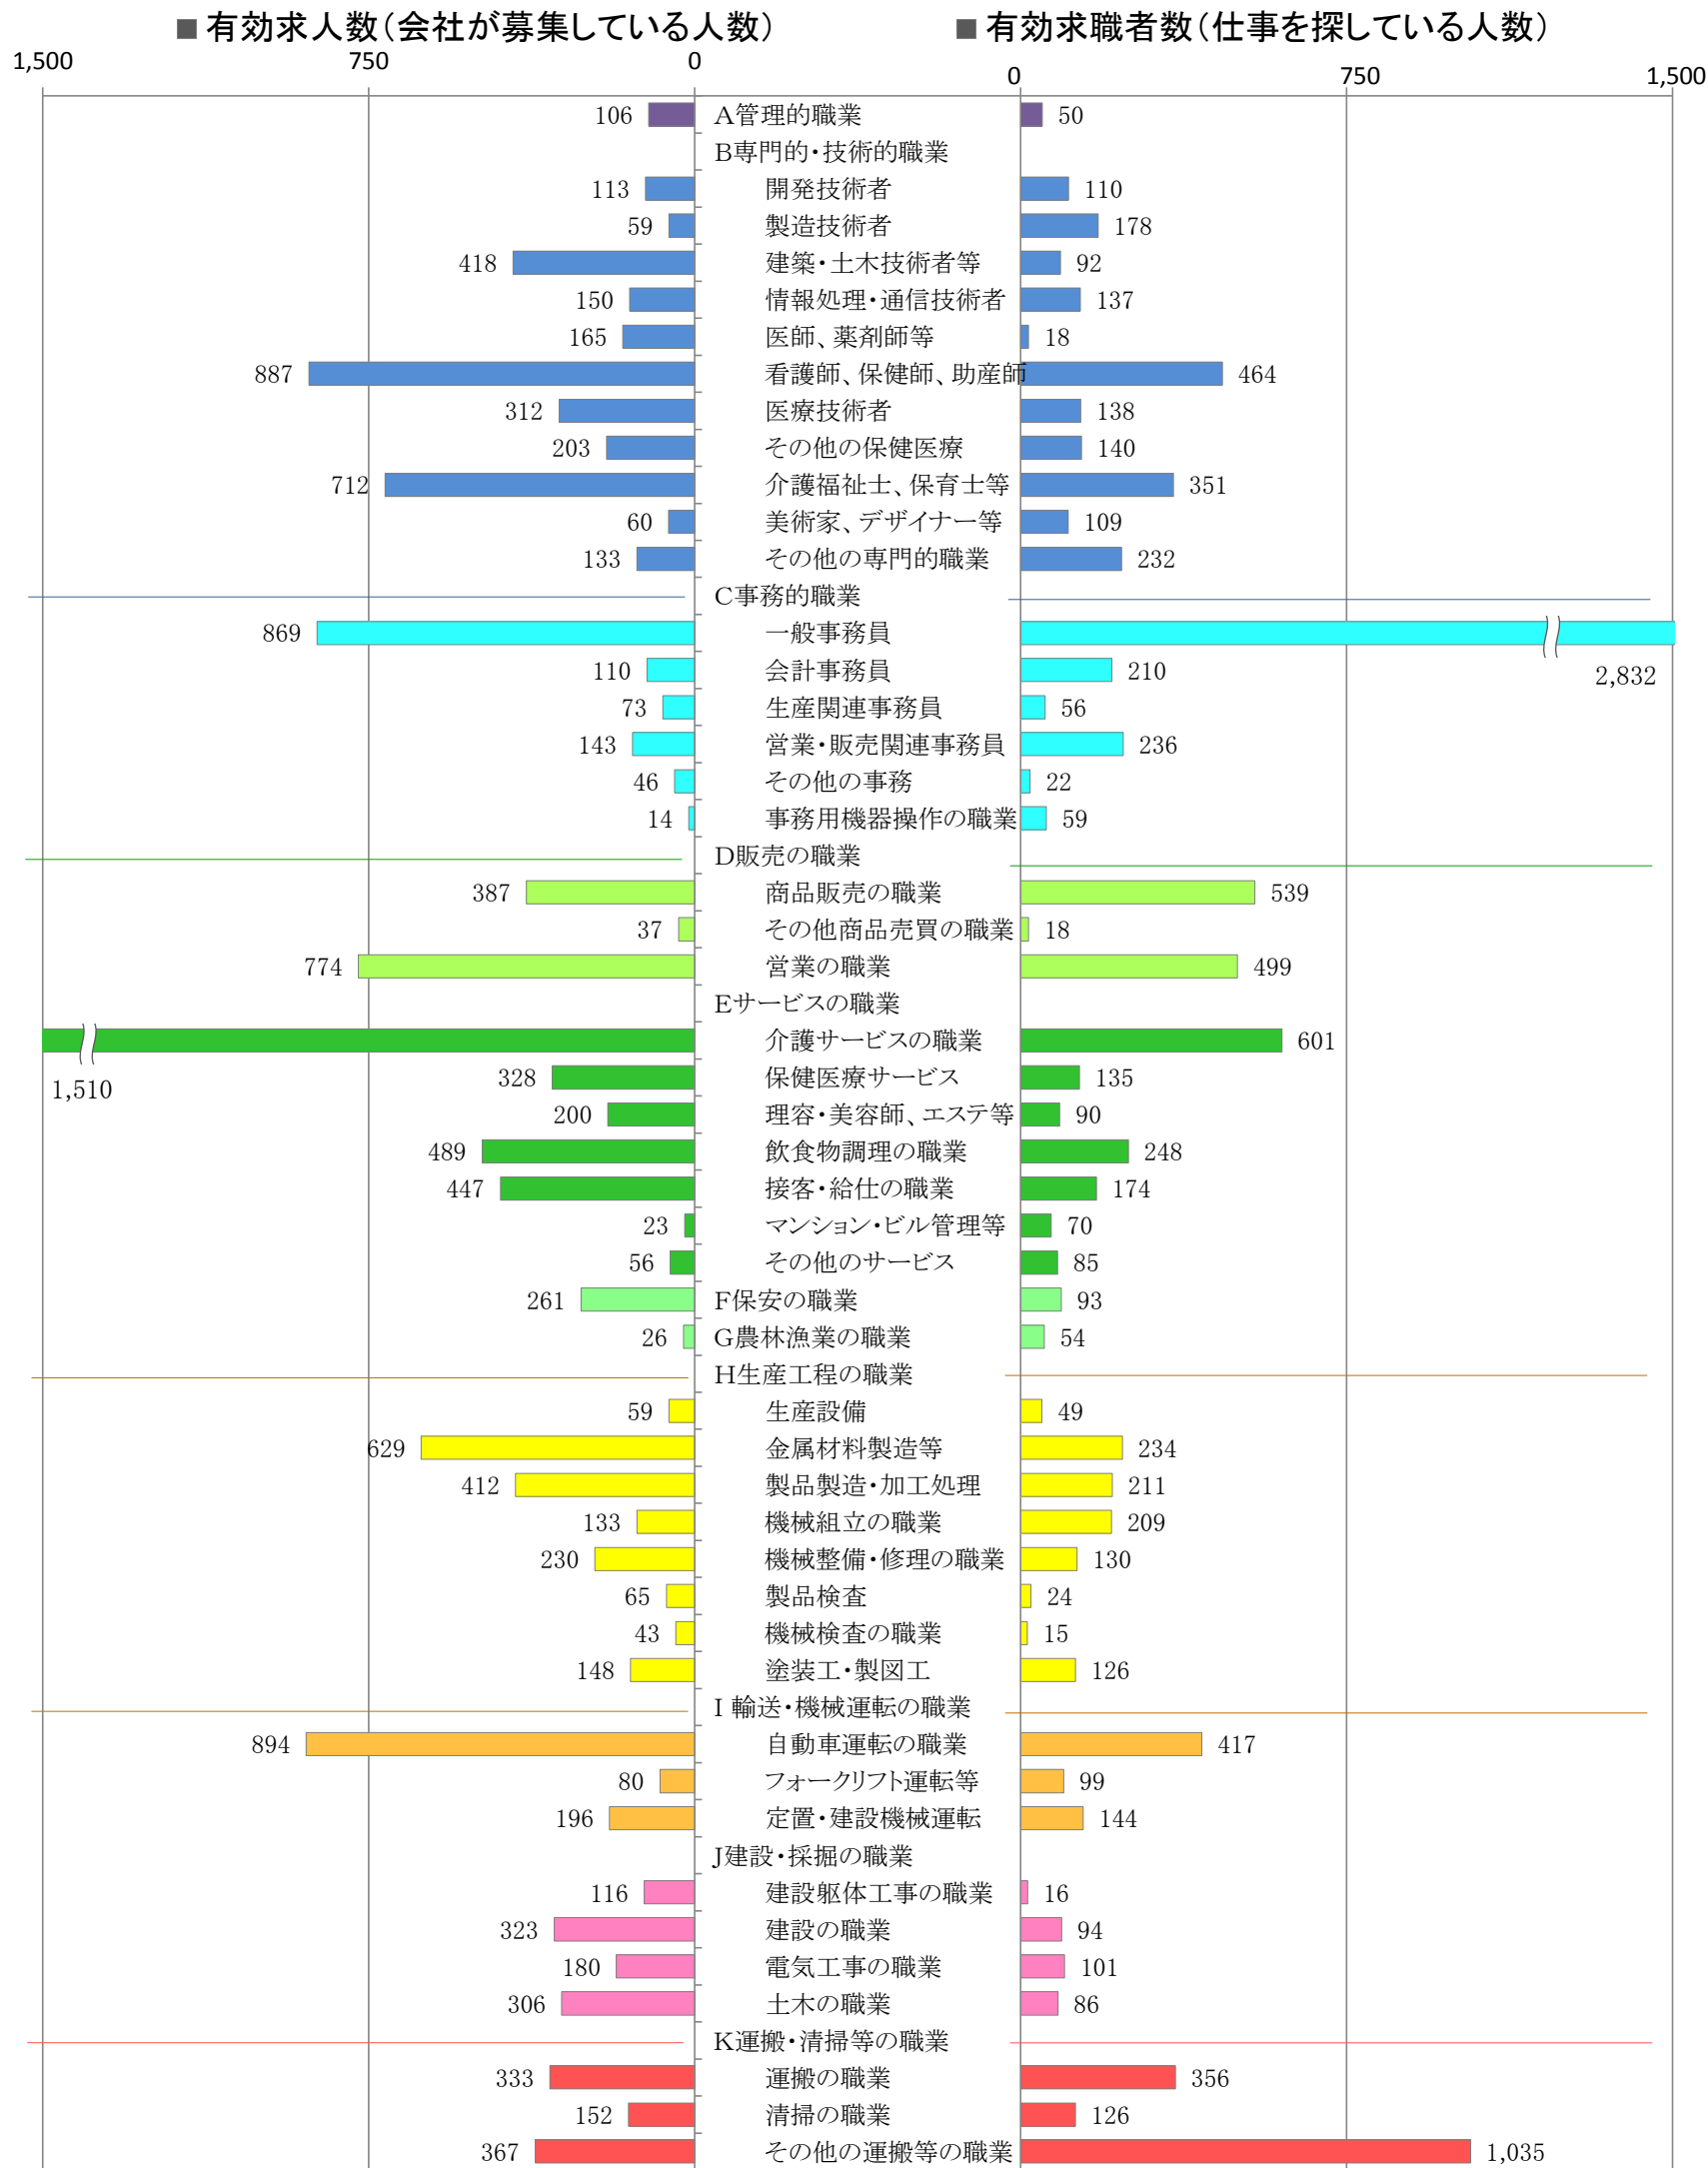

〈北九州地域：バランスシート〉

平成29年1月

職業別：有効求人・求職状況(常用・フルタイム)

※ ハローワーク小倉、八幡、行橋の合計数