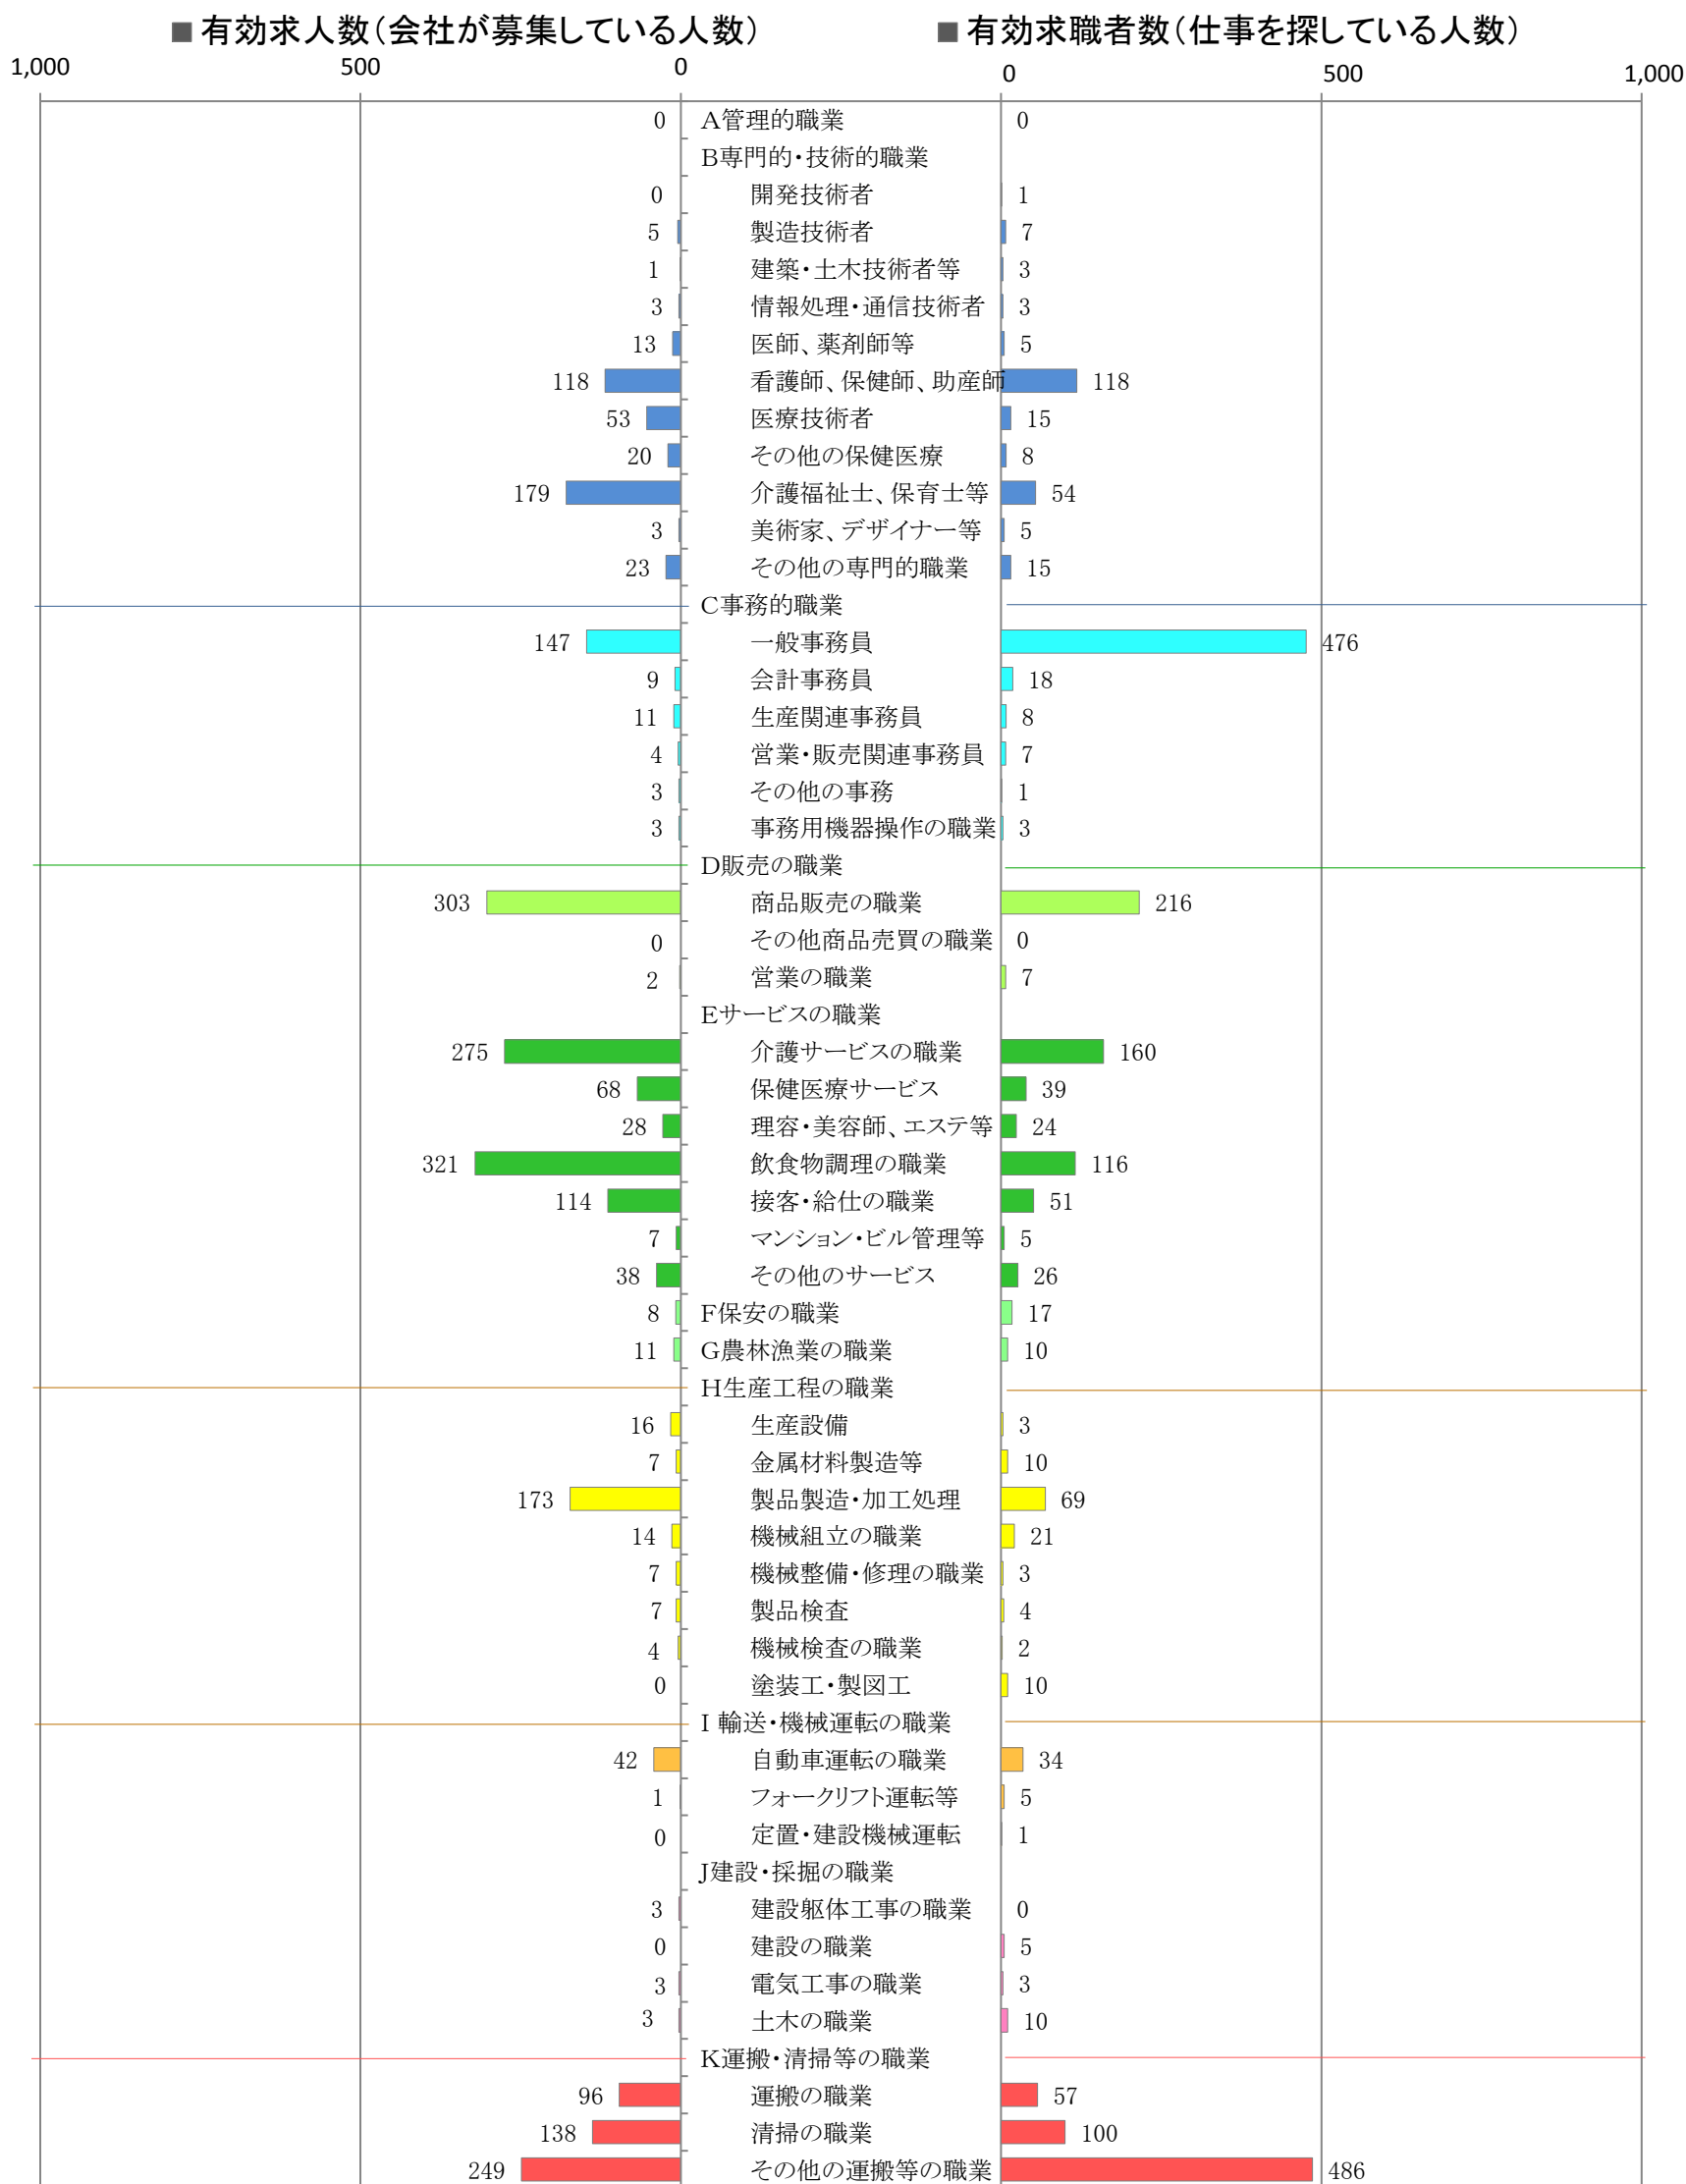

〈筑豊地域：バランスシート〉

職業別：有効求人・求職状況(常用・パート)

※ ハローワーク飯塚、直方、田川の合計数

※ 具体的な職業は裏面を参照願います。