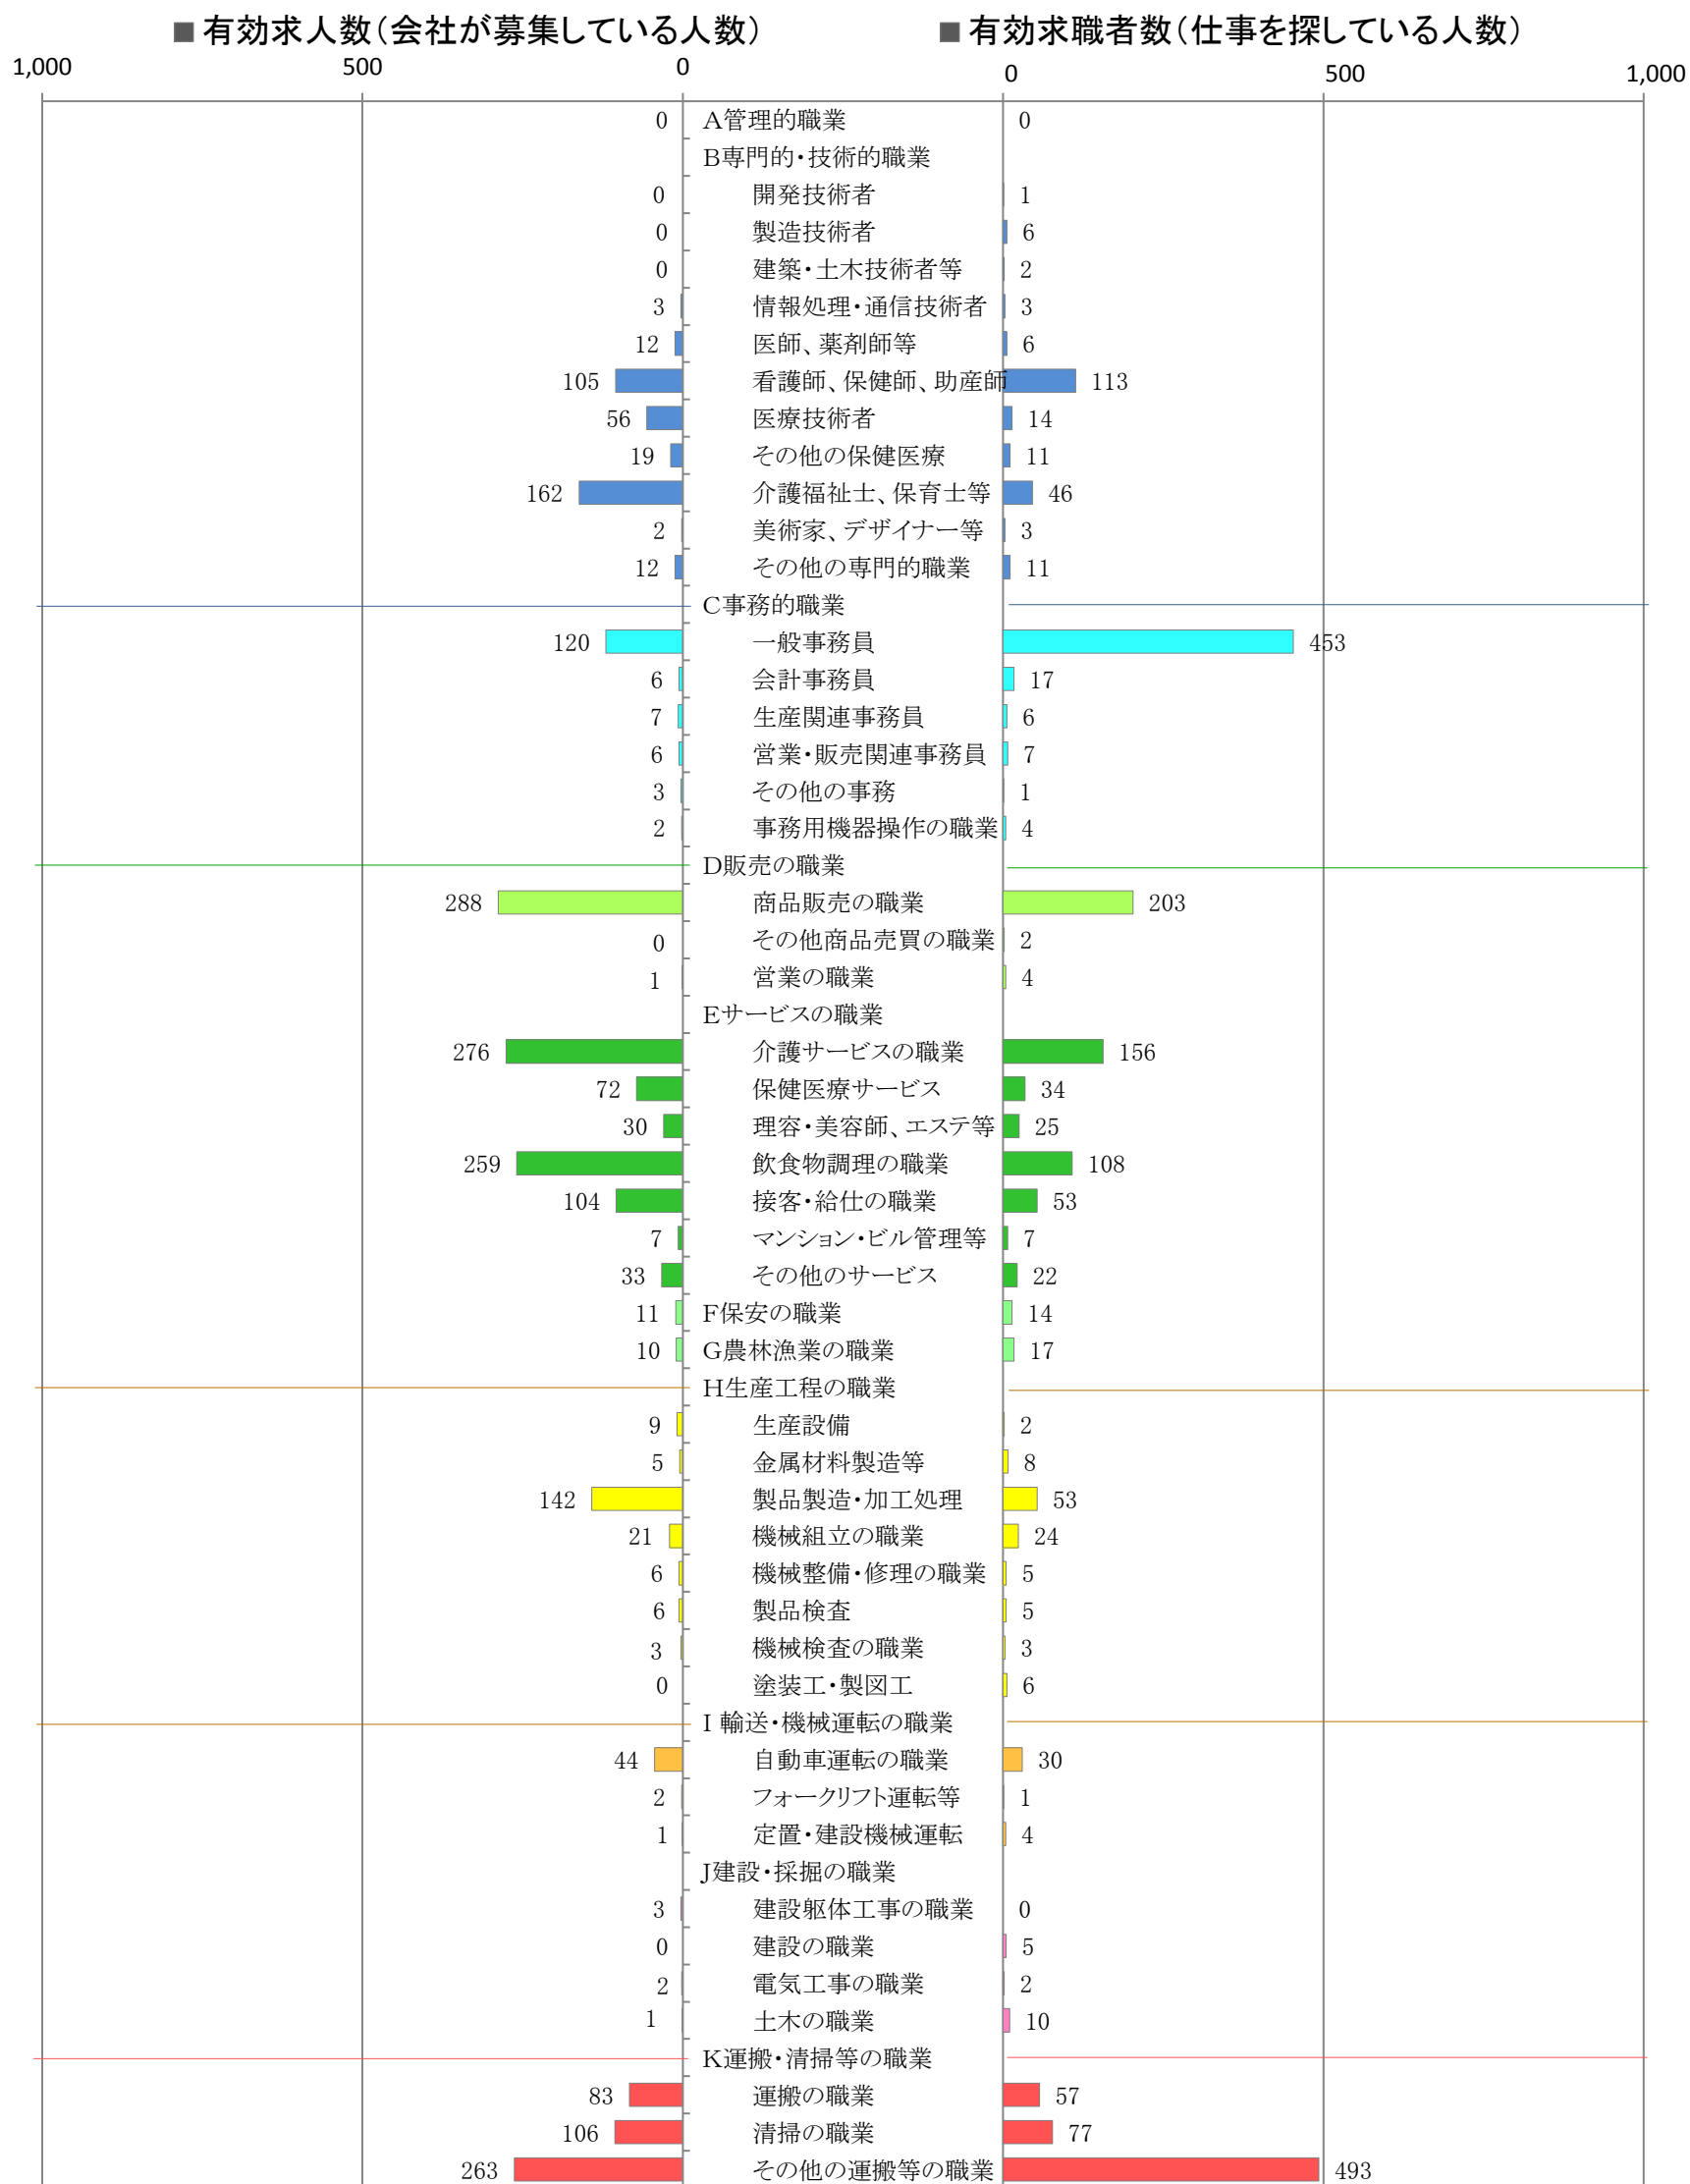

〈筑豊地域：バランスシート〉

職業別：有効求人・求職状況(常用・パート)

※ ハローワーク飯塚、直方、田川の合計数

※ 具体的な職業は裏面を参照願います。