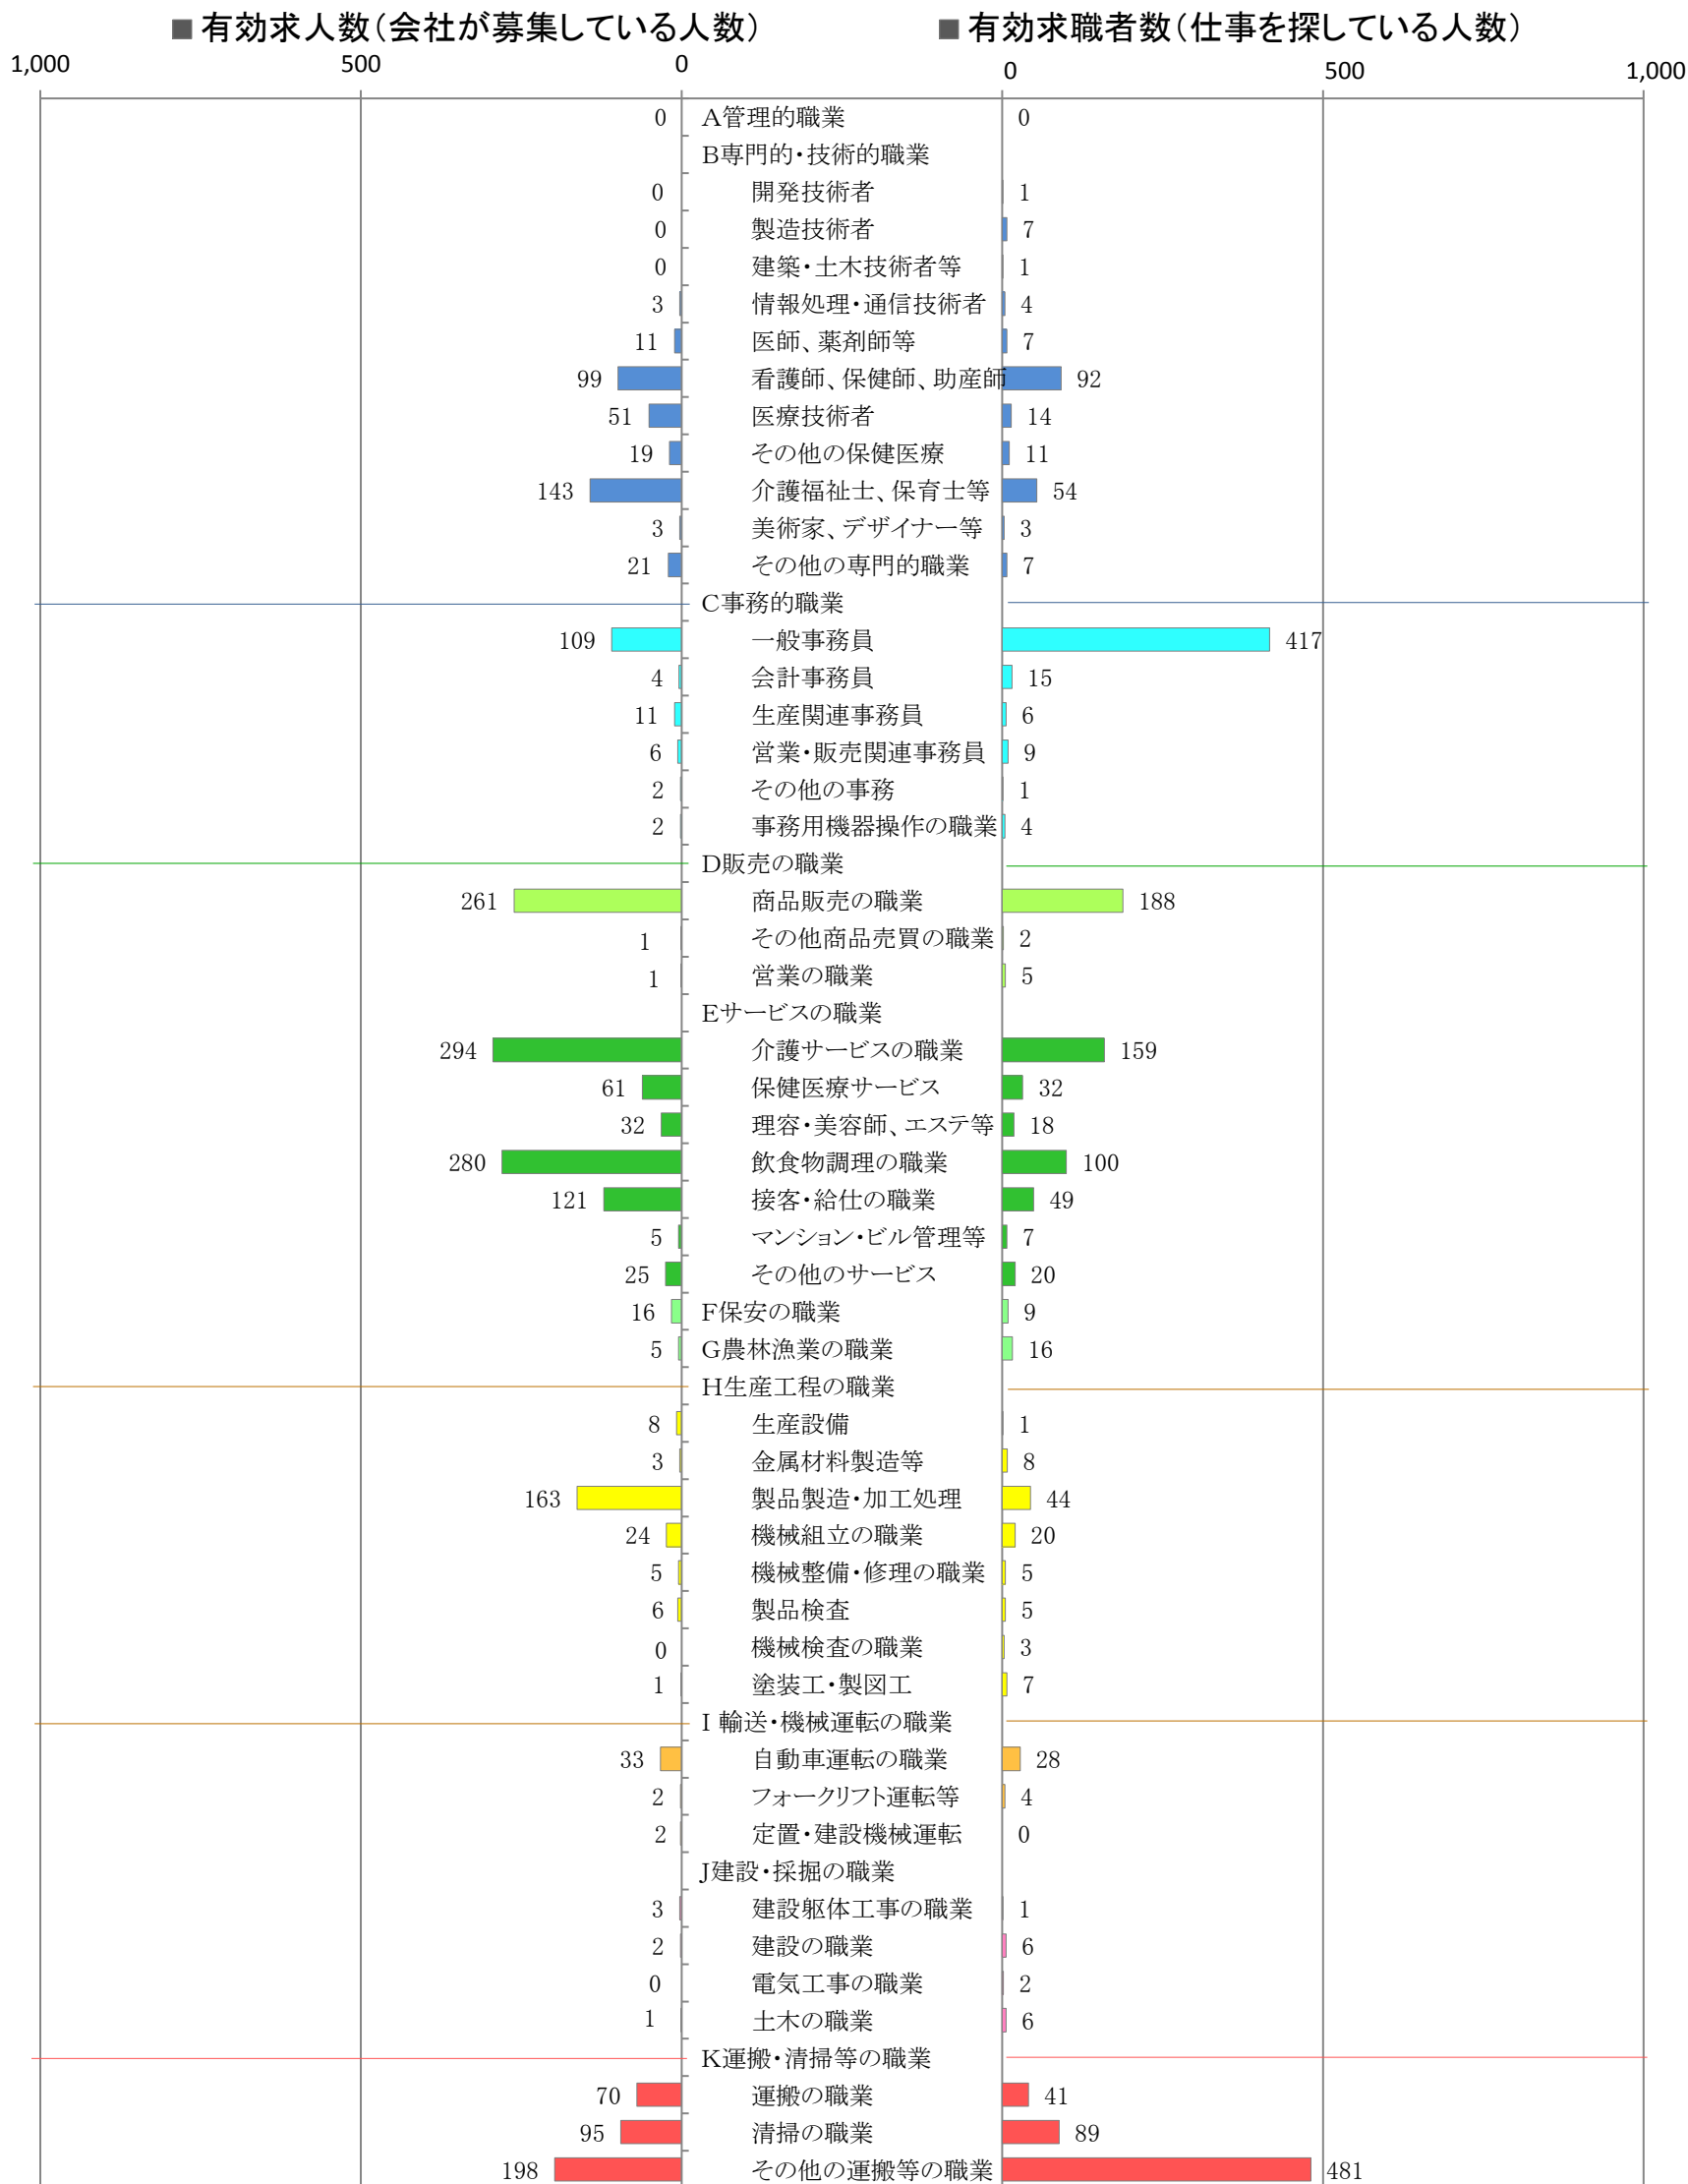

〈筑豊地域：バランスシート〉

職業別：有効求人・求職状況(常用・パート)

※ ハローワーク飯塚、直方、田川の合計数

※ 具体的な職業は裏面を参照願います。