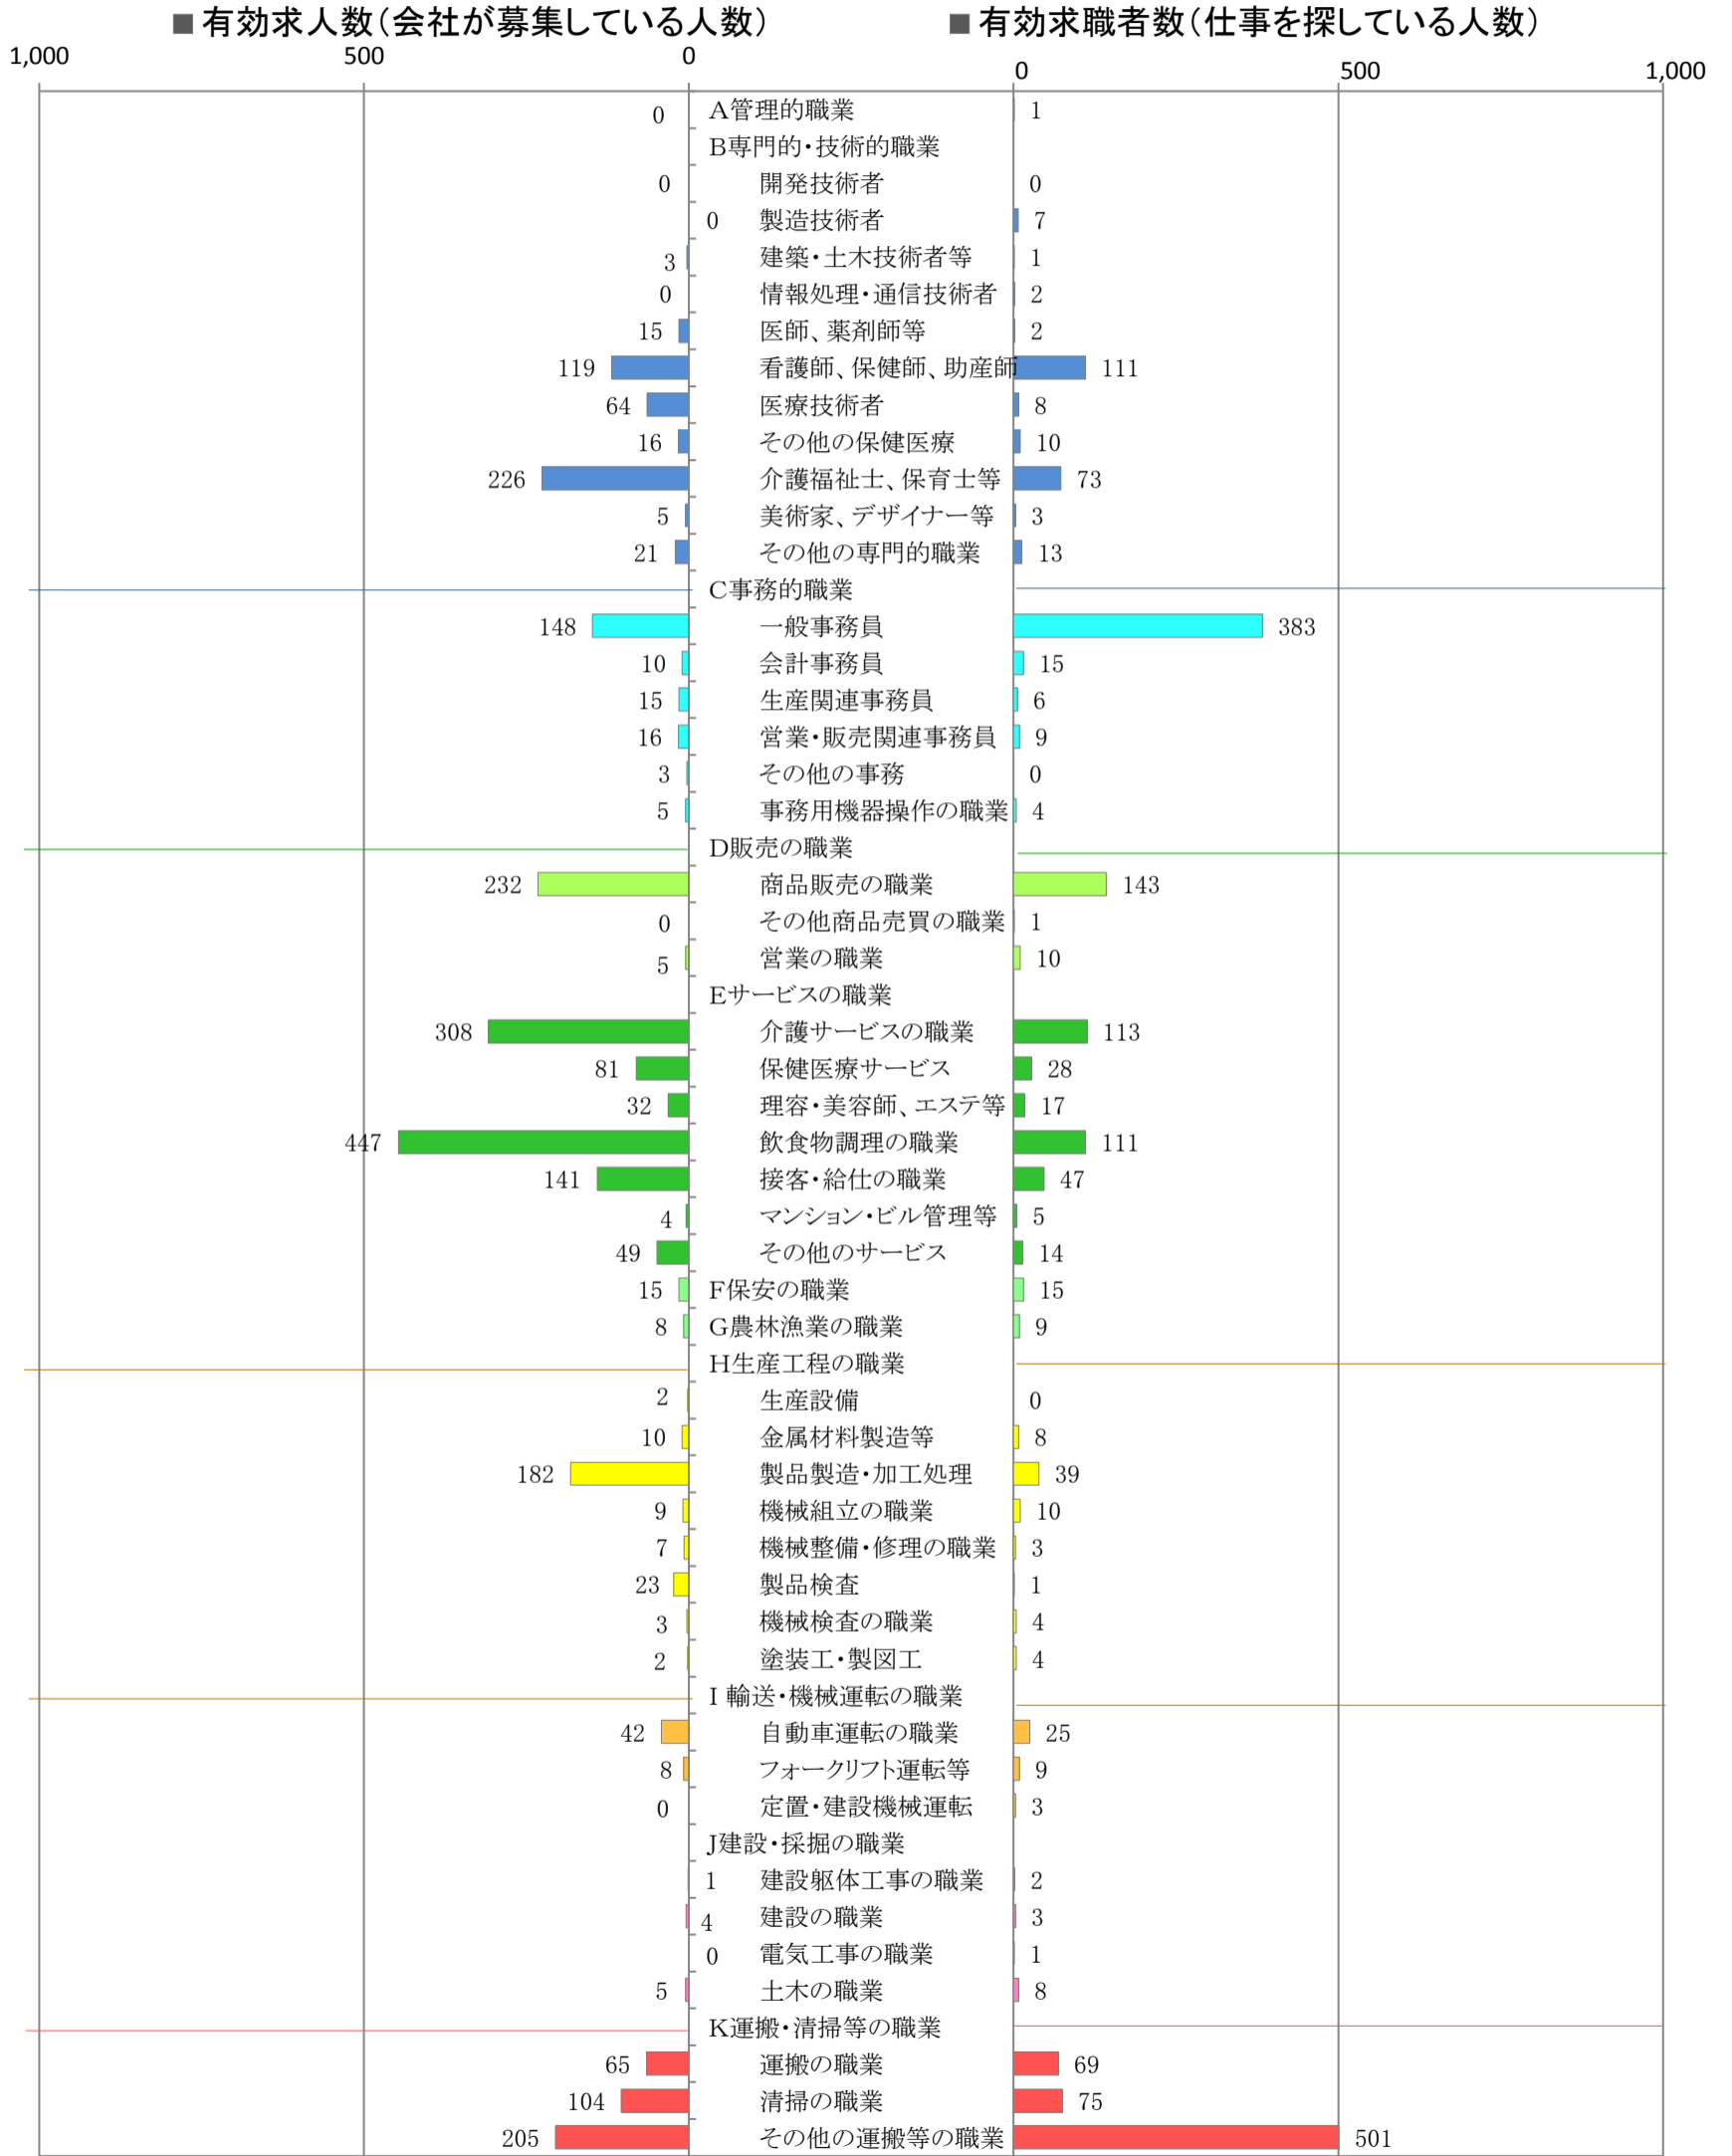

〈筑豊地域：バランスシート〉

職業別：有効求人・求職状況(常用・パート)

※1 ハローワーク飯塚、直方、田川の合計数