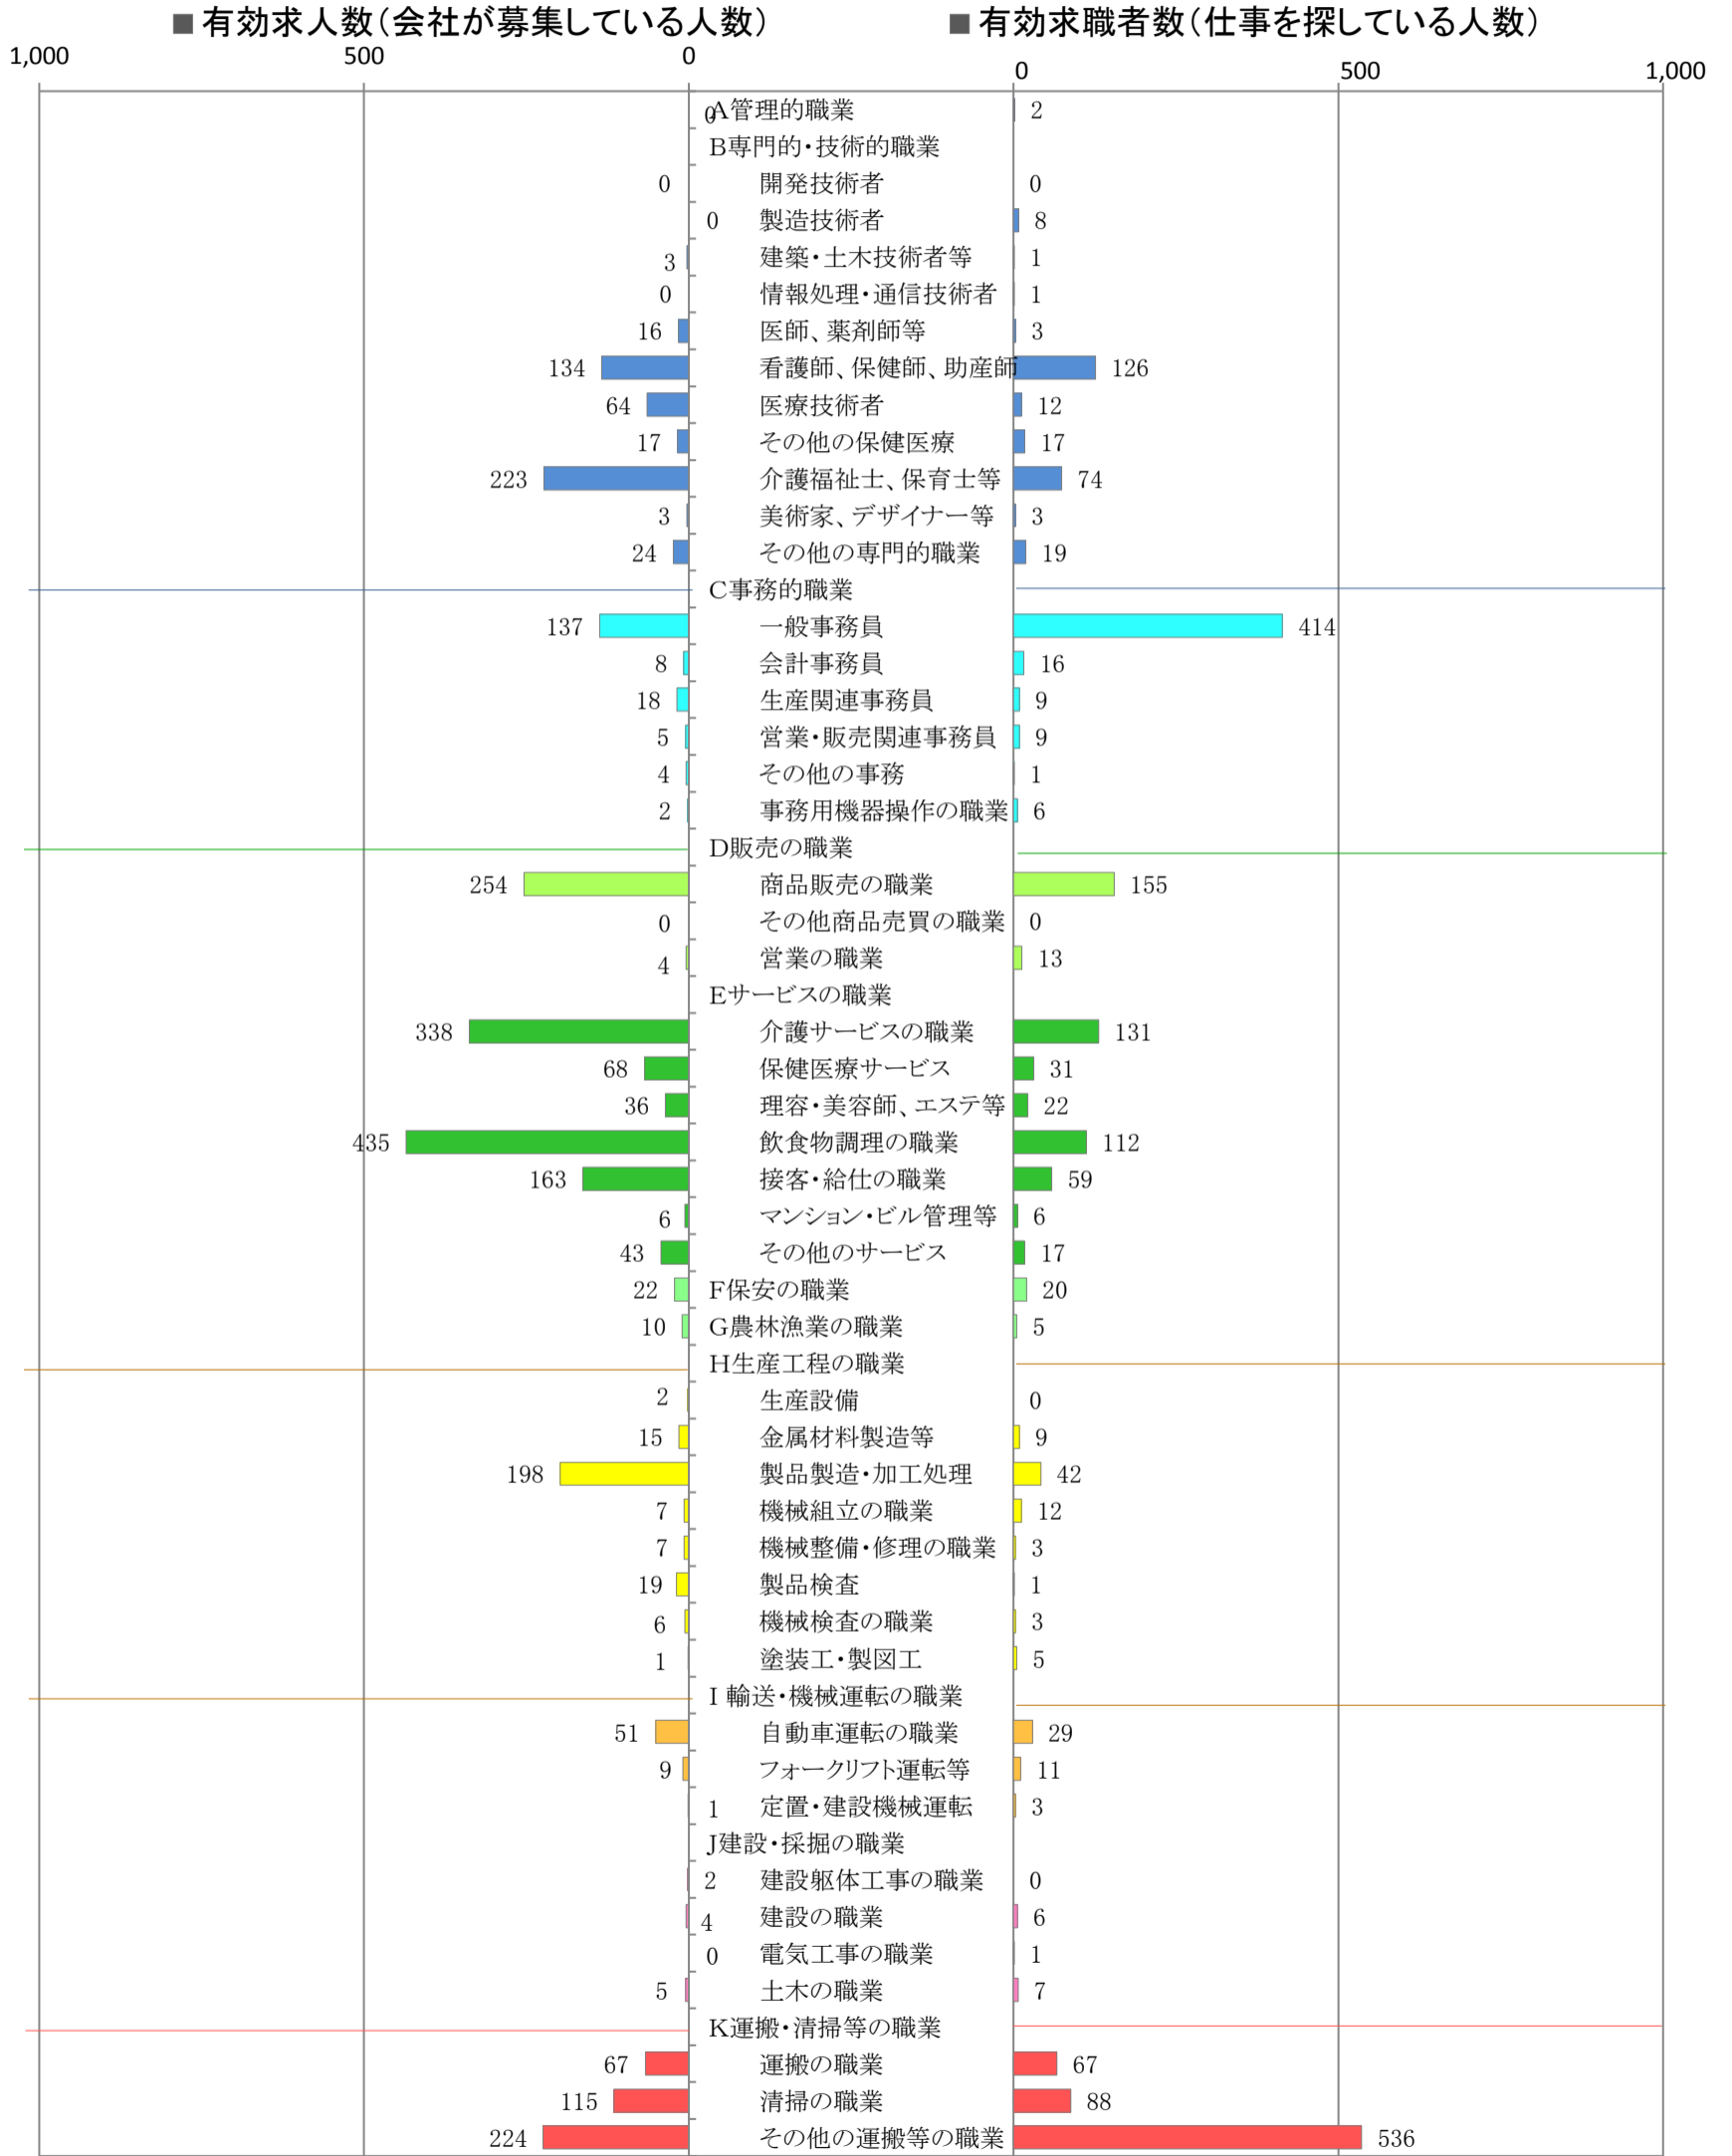

〈筑豊地域：バランスシート〉

職業別：有効求人・求職状況(常用・パート)

※1 ハローワーク飯塚、直方、田川の合計数