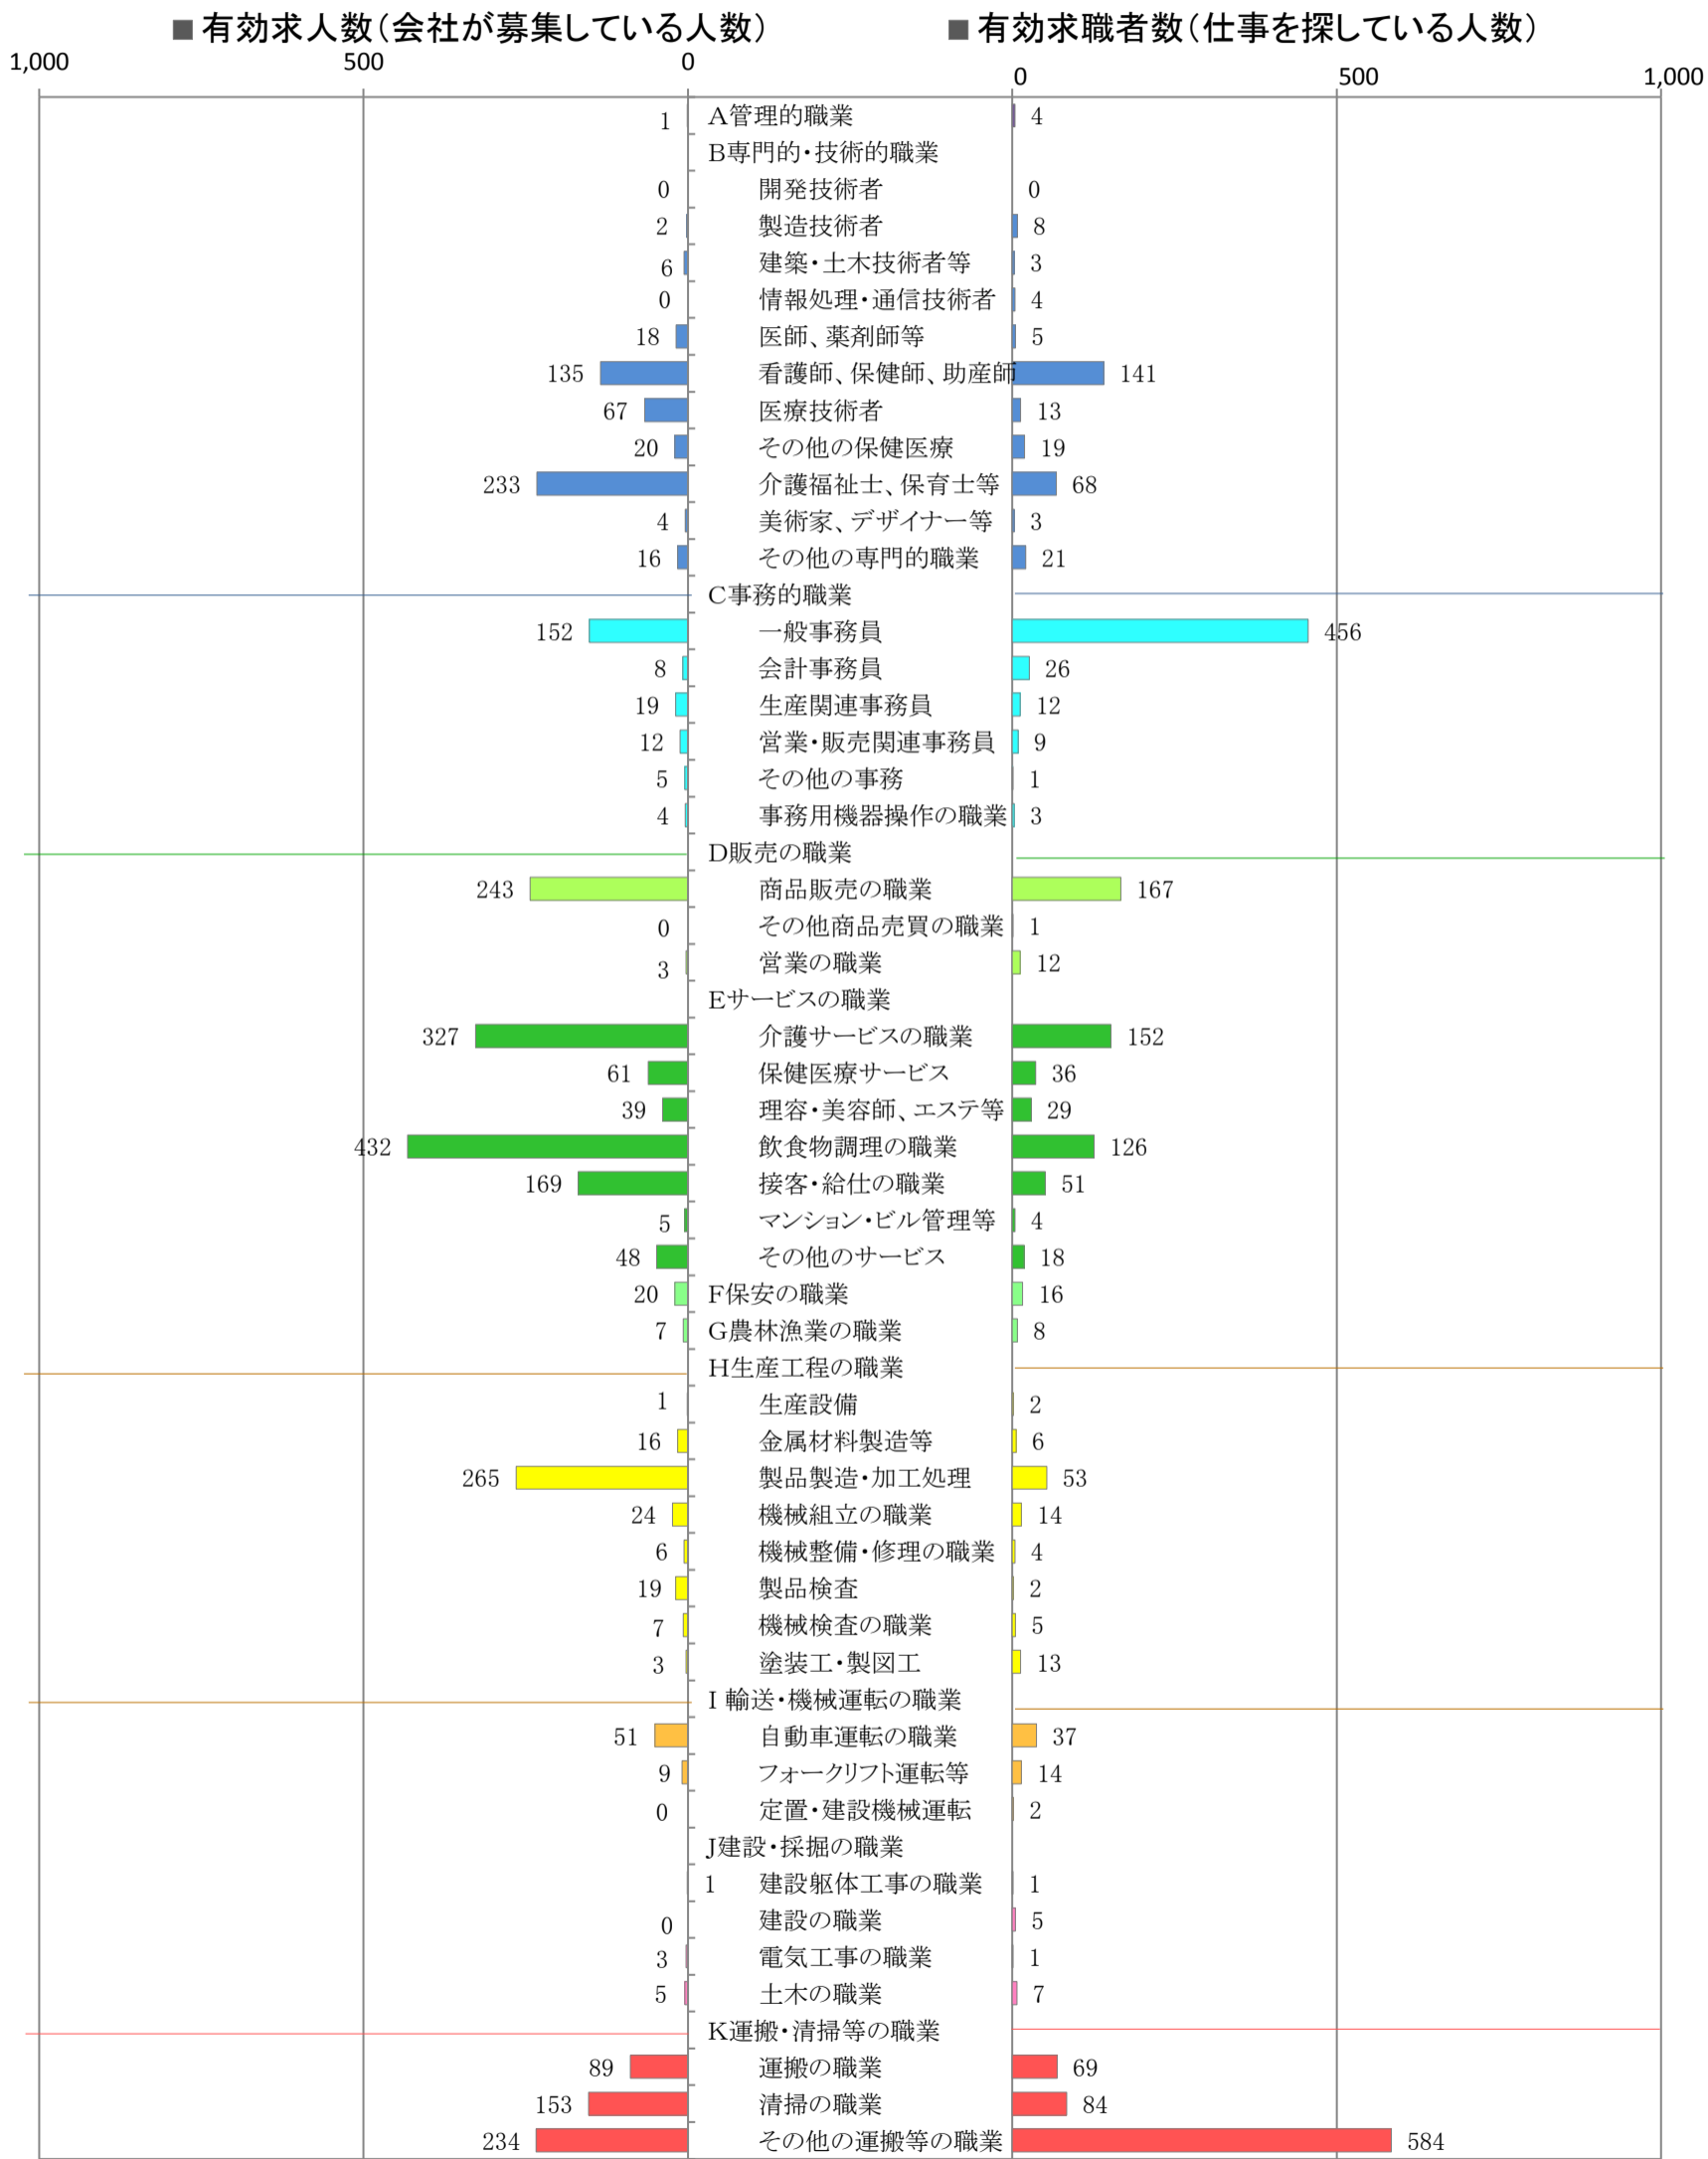

〈筑豊地域：バランスシート〉

職業別：有効求人・求職状況(常用・パート)

※1 ハローワーク飯塚、直方、田川の合計数