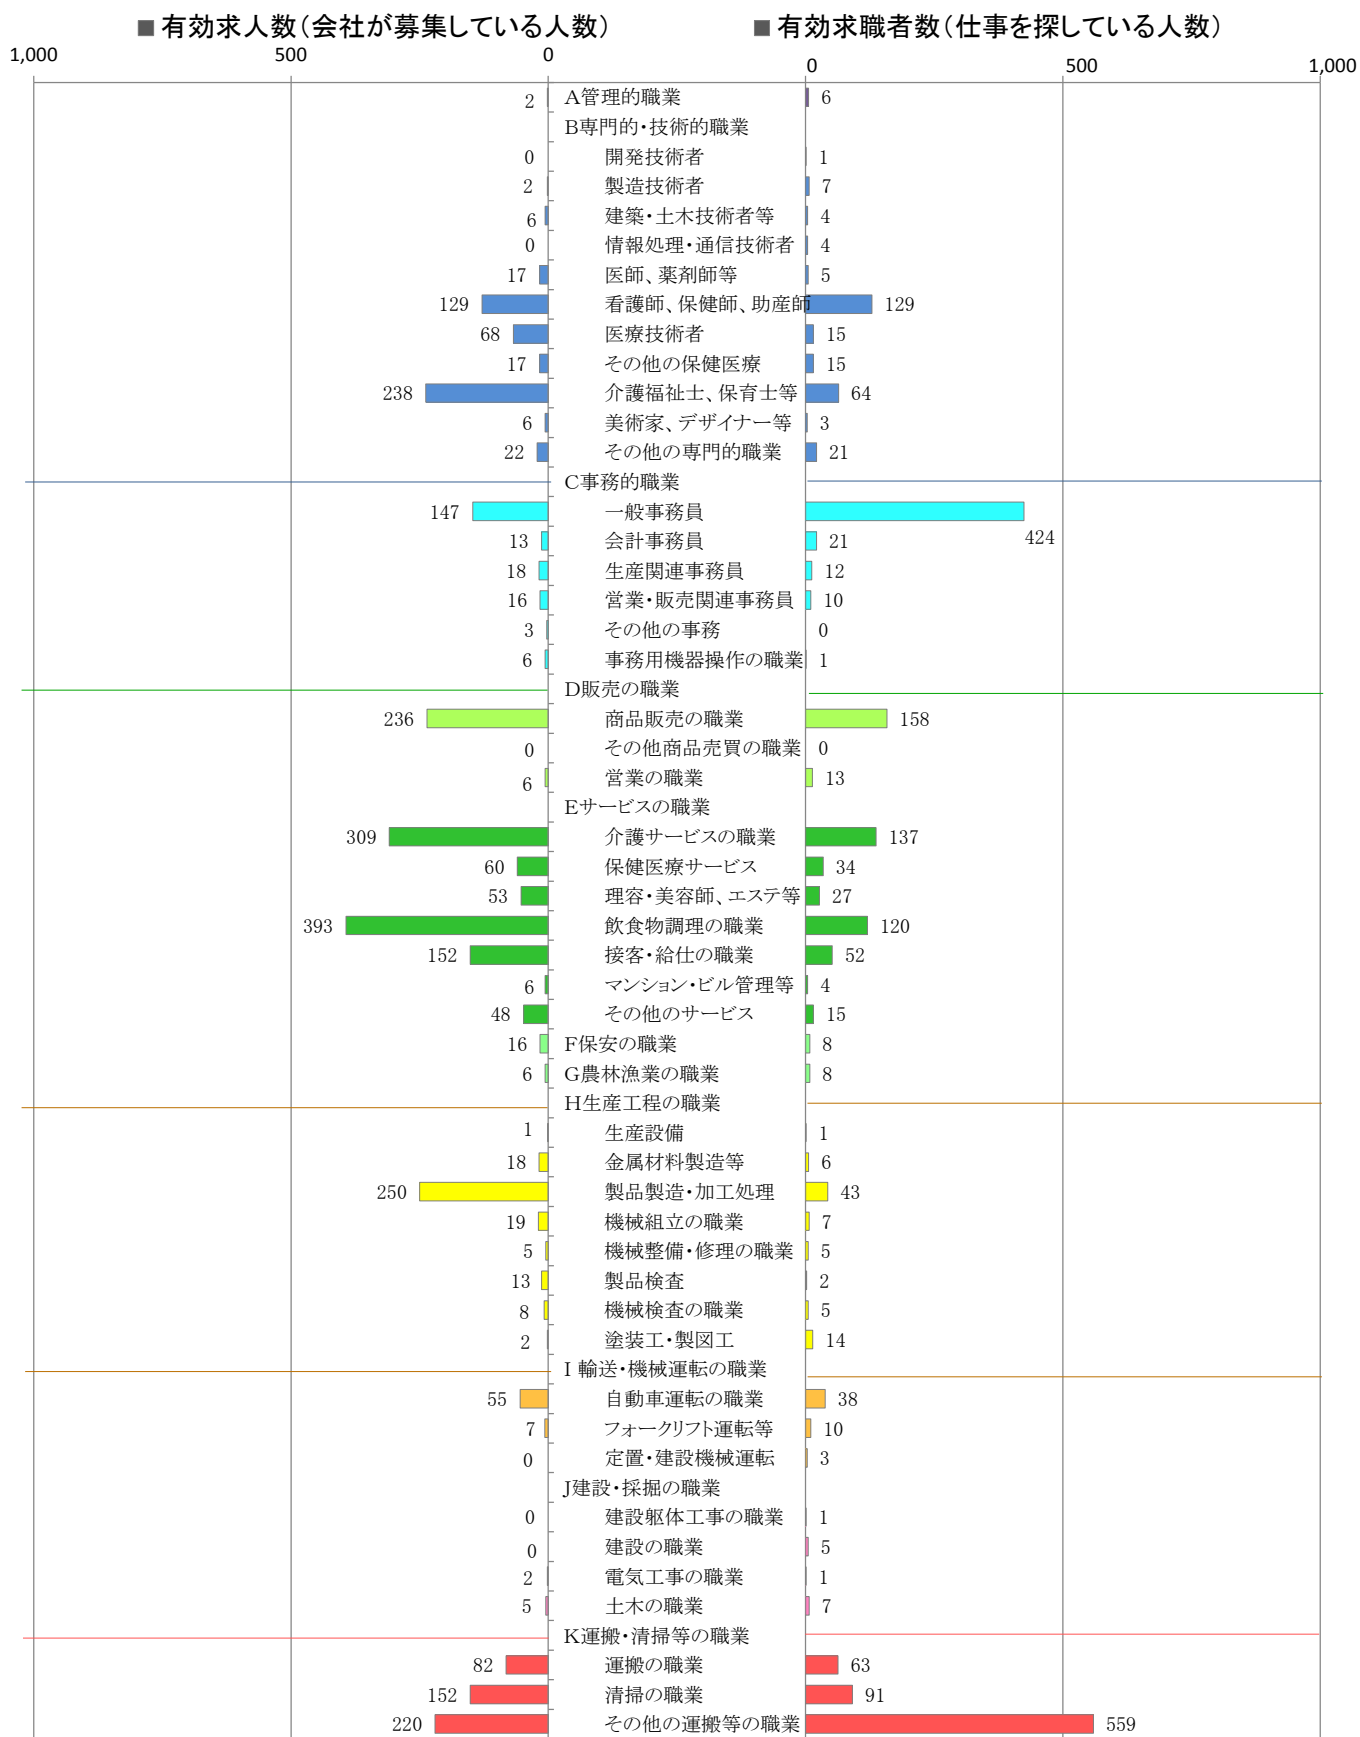

〈筑豊地域：バランスシート〉
職業別：有効求人・求職状況（常用・パート）

平成29年8月

※1 ハローワーク飯塚、直方、田川の合計数