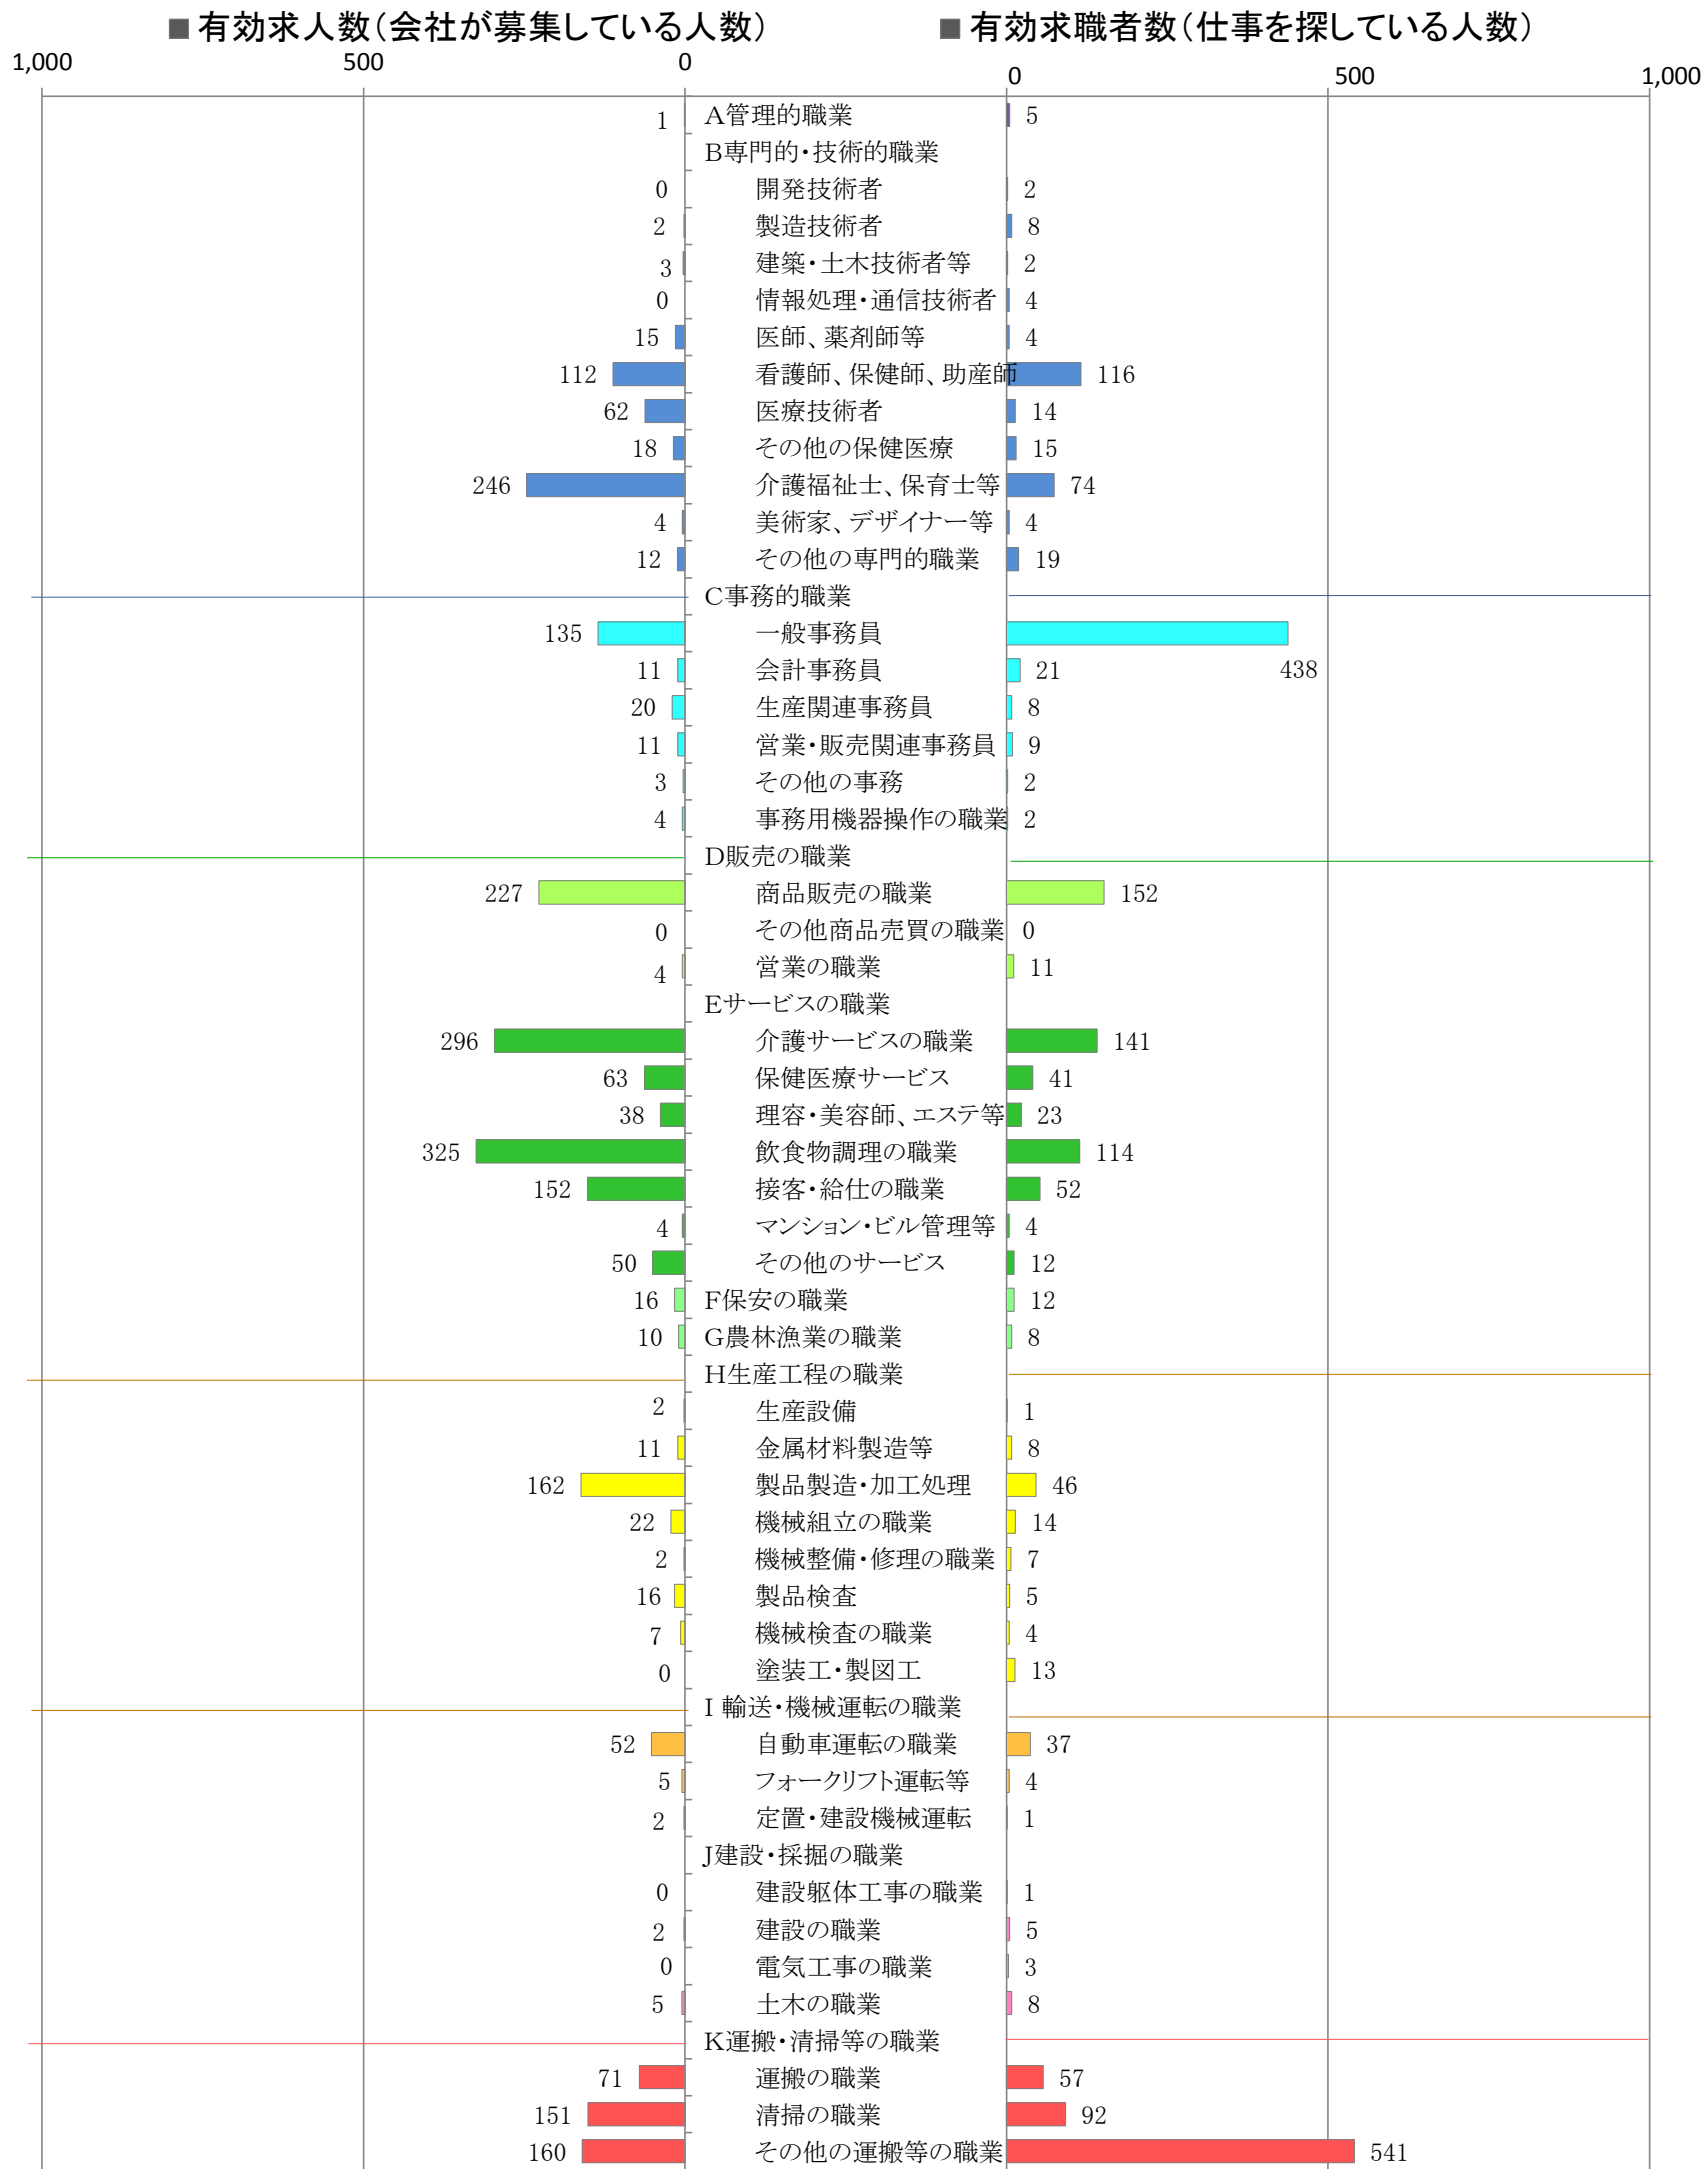

〈筑豊地域：バランスシート〉  
職業別：有効求人・求職状況（常用・パート）

平成29年7月

※1 ハローワーク飯塚、直方、田川の合計数