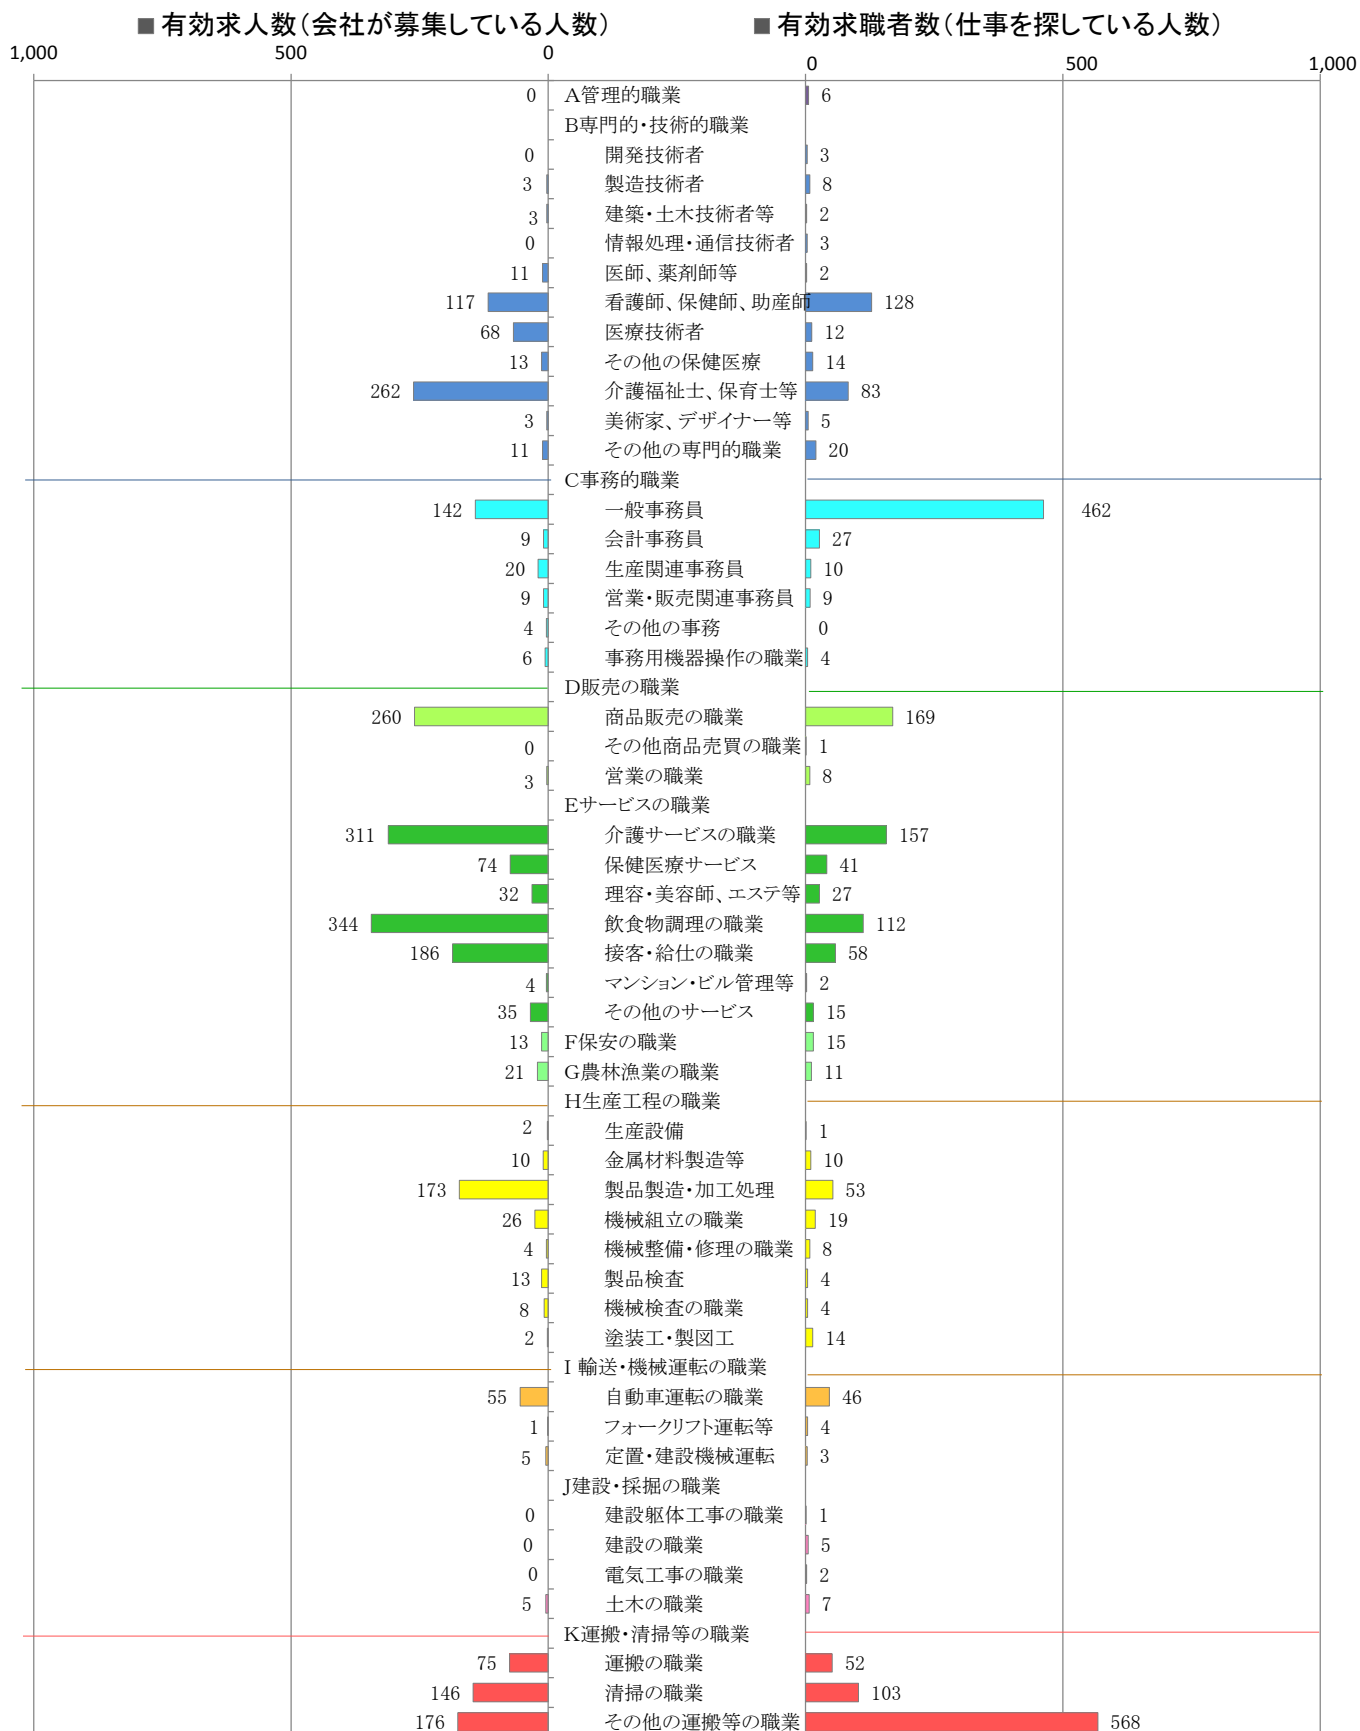

〈筑豊地域：バランスシート〉
職業別：有効求人・求職状況（常用・パート）

平成29年6月

※1 ハローワーク飯塚、直方、田川の合計数