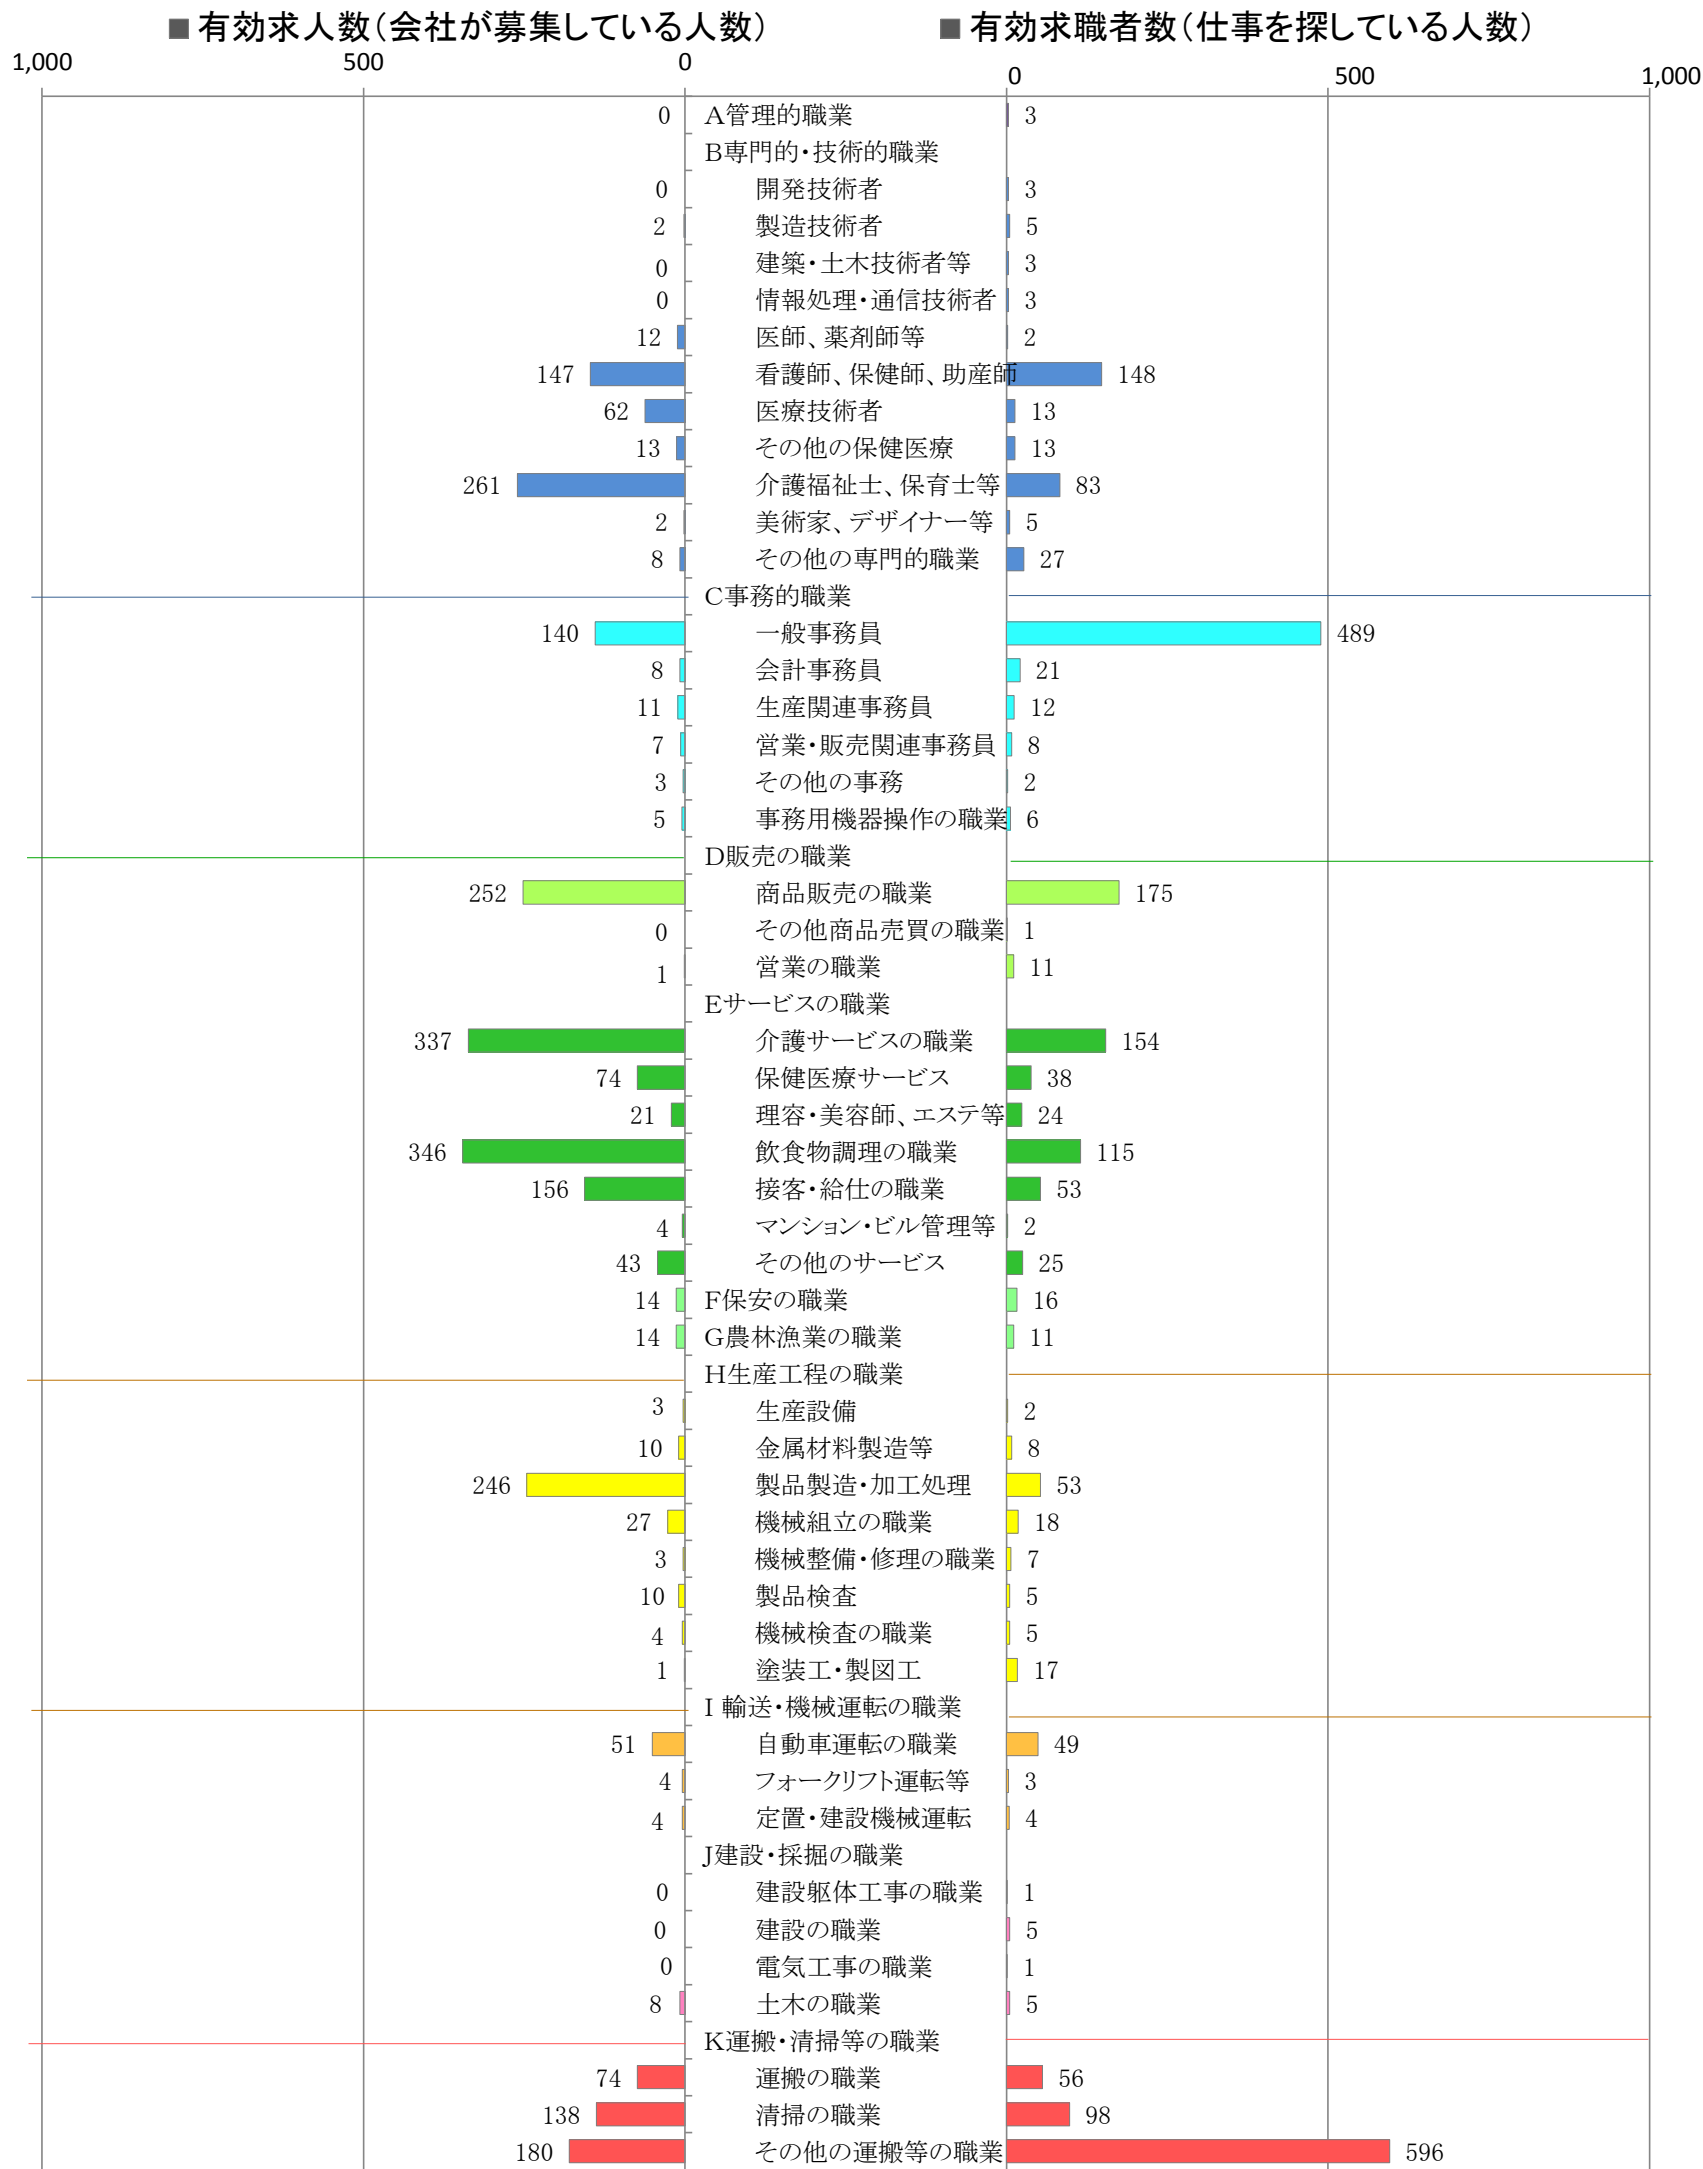

〈筑豊地域：バランスシート〉
職業別：有効求人・求職状況（常用・パート）

平成29年5月

※1 ハローワーク飯塚、直方、田川の合計数