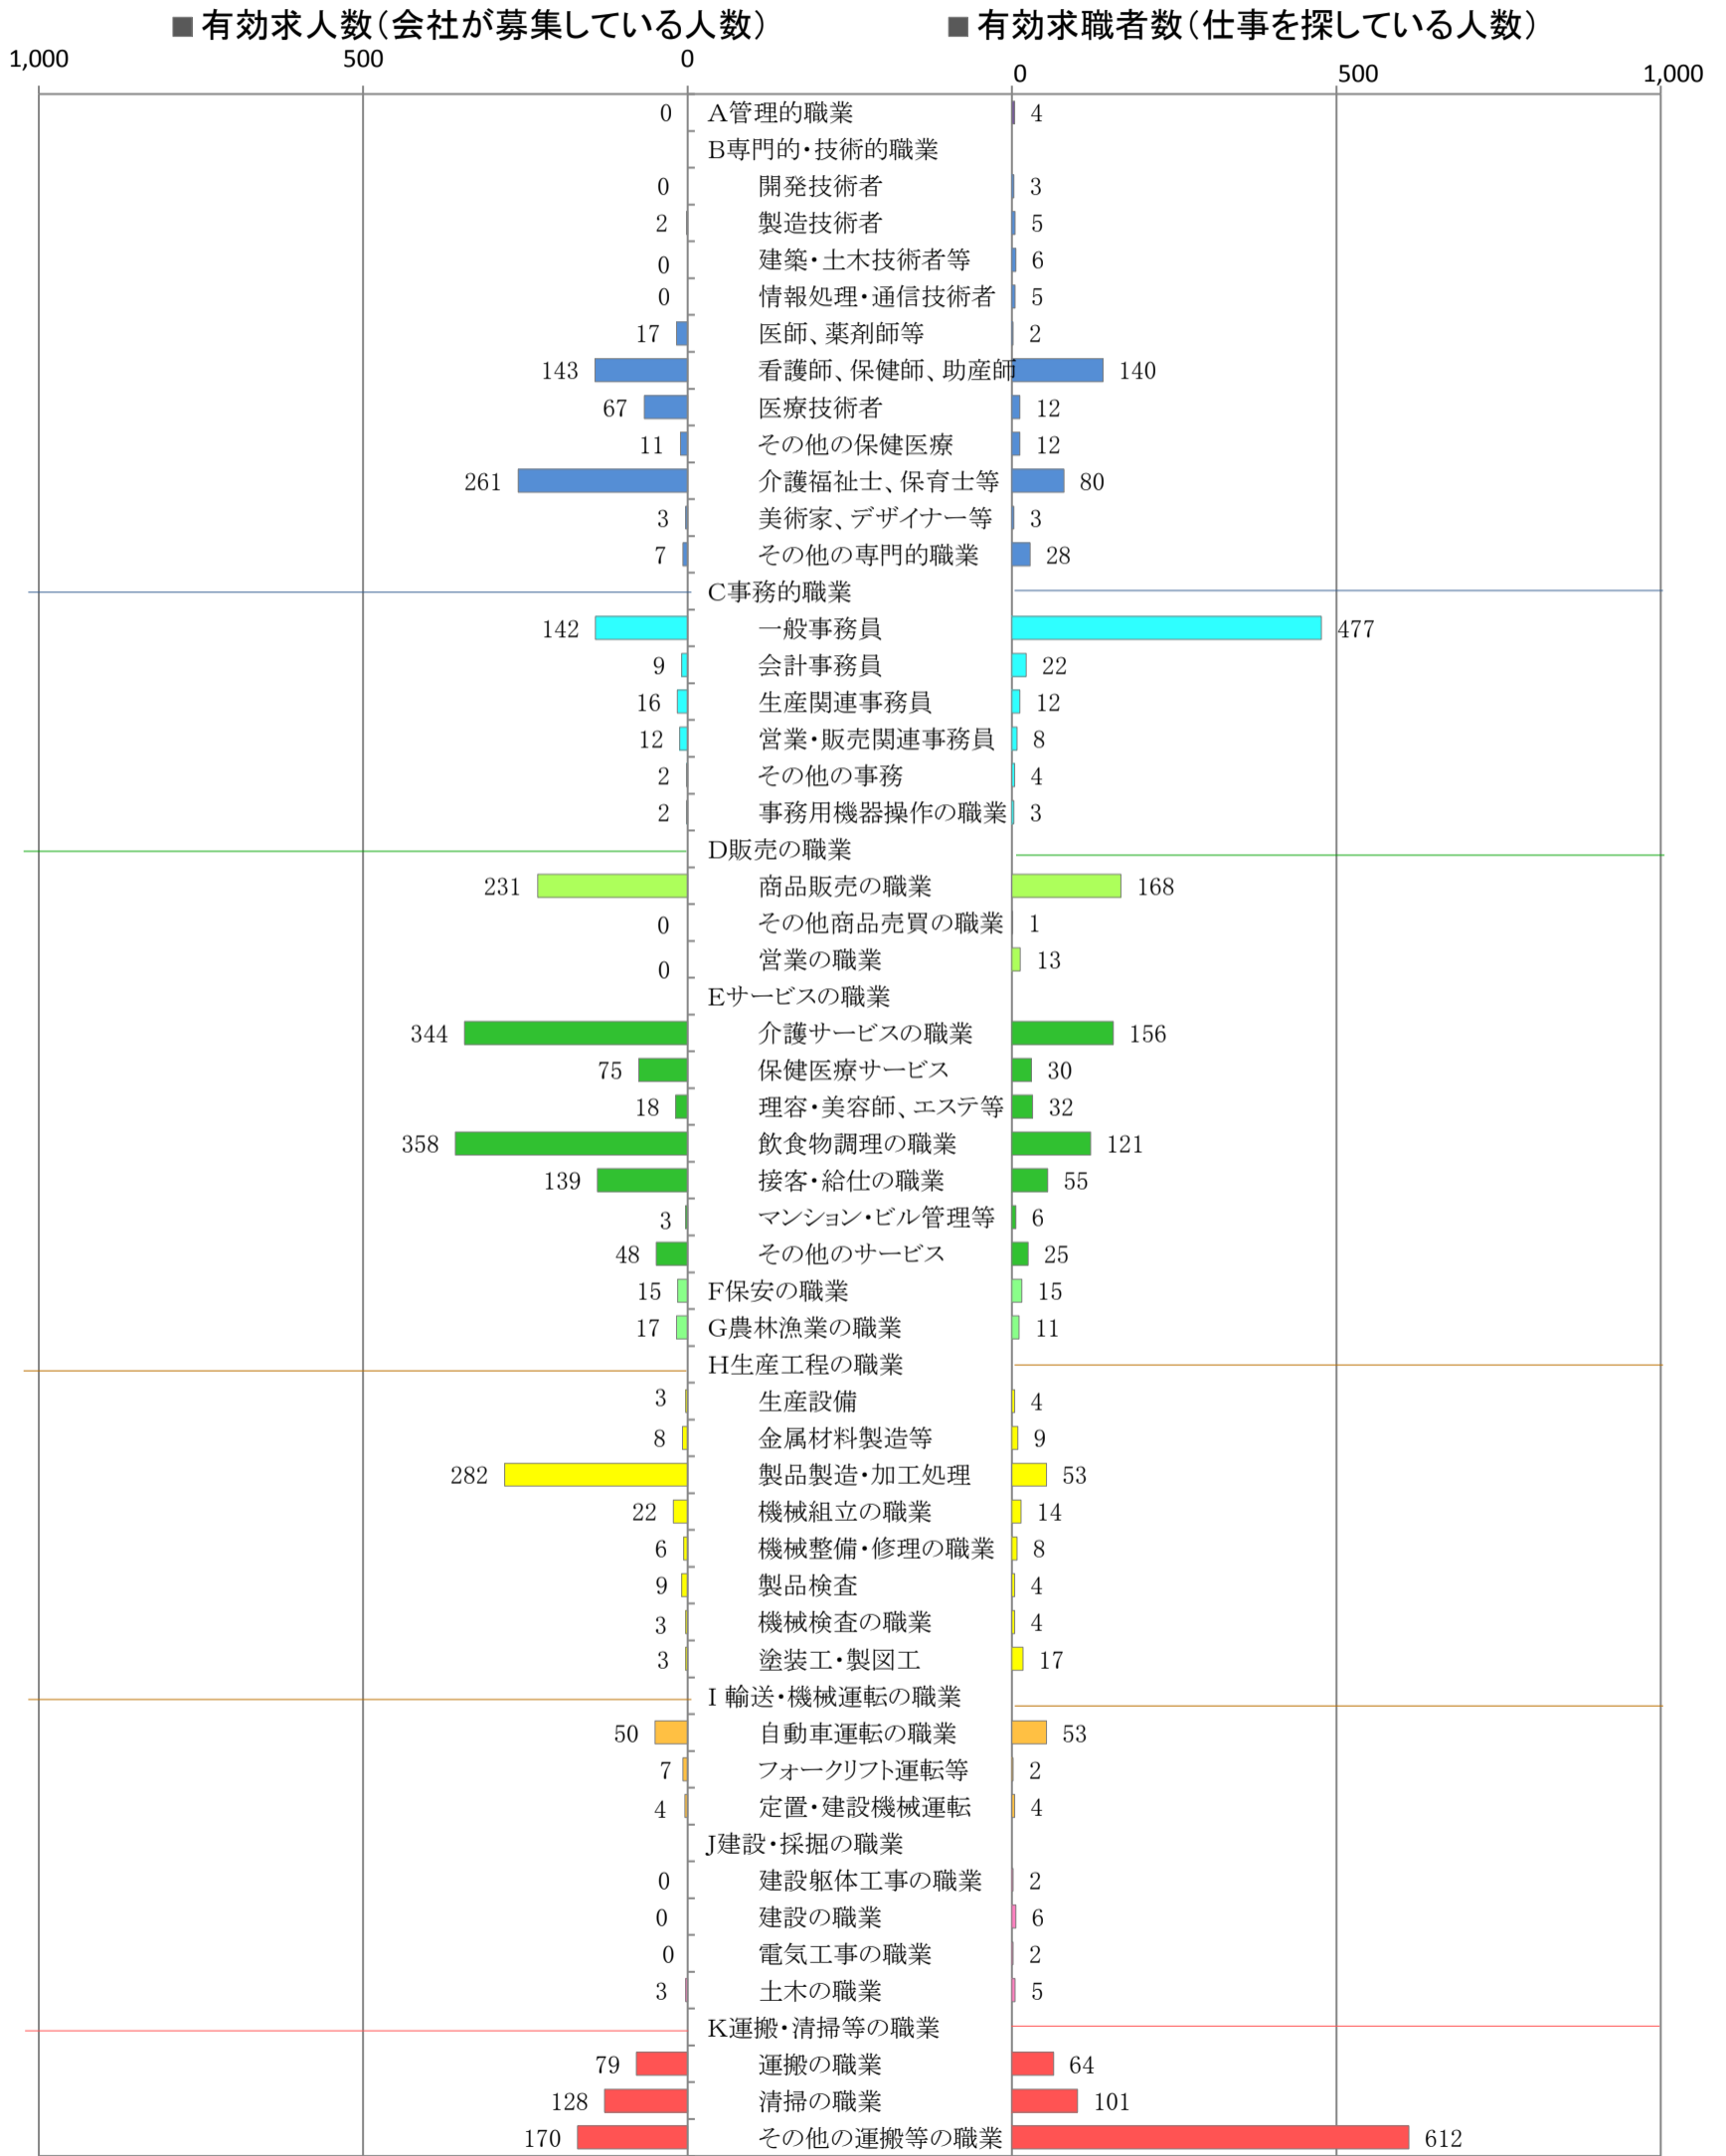

〈筑豊地域: バランスシート〉
職業別: 有効求人・求職状況(常用・パート)

平成29年4月

※1 ハローワーク飯塚、直方、田川の合計数