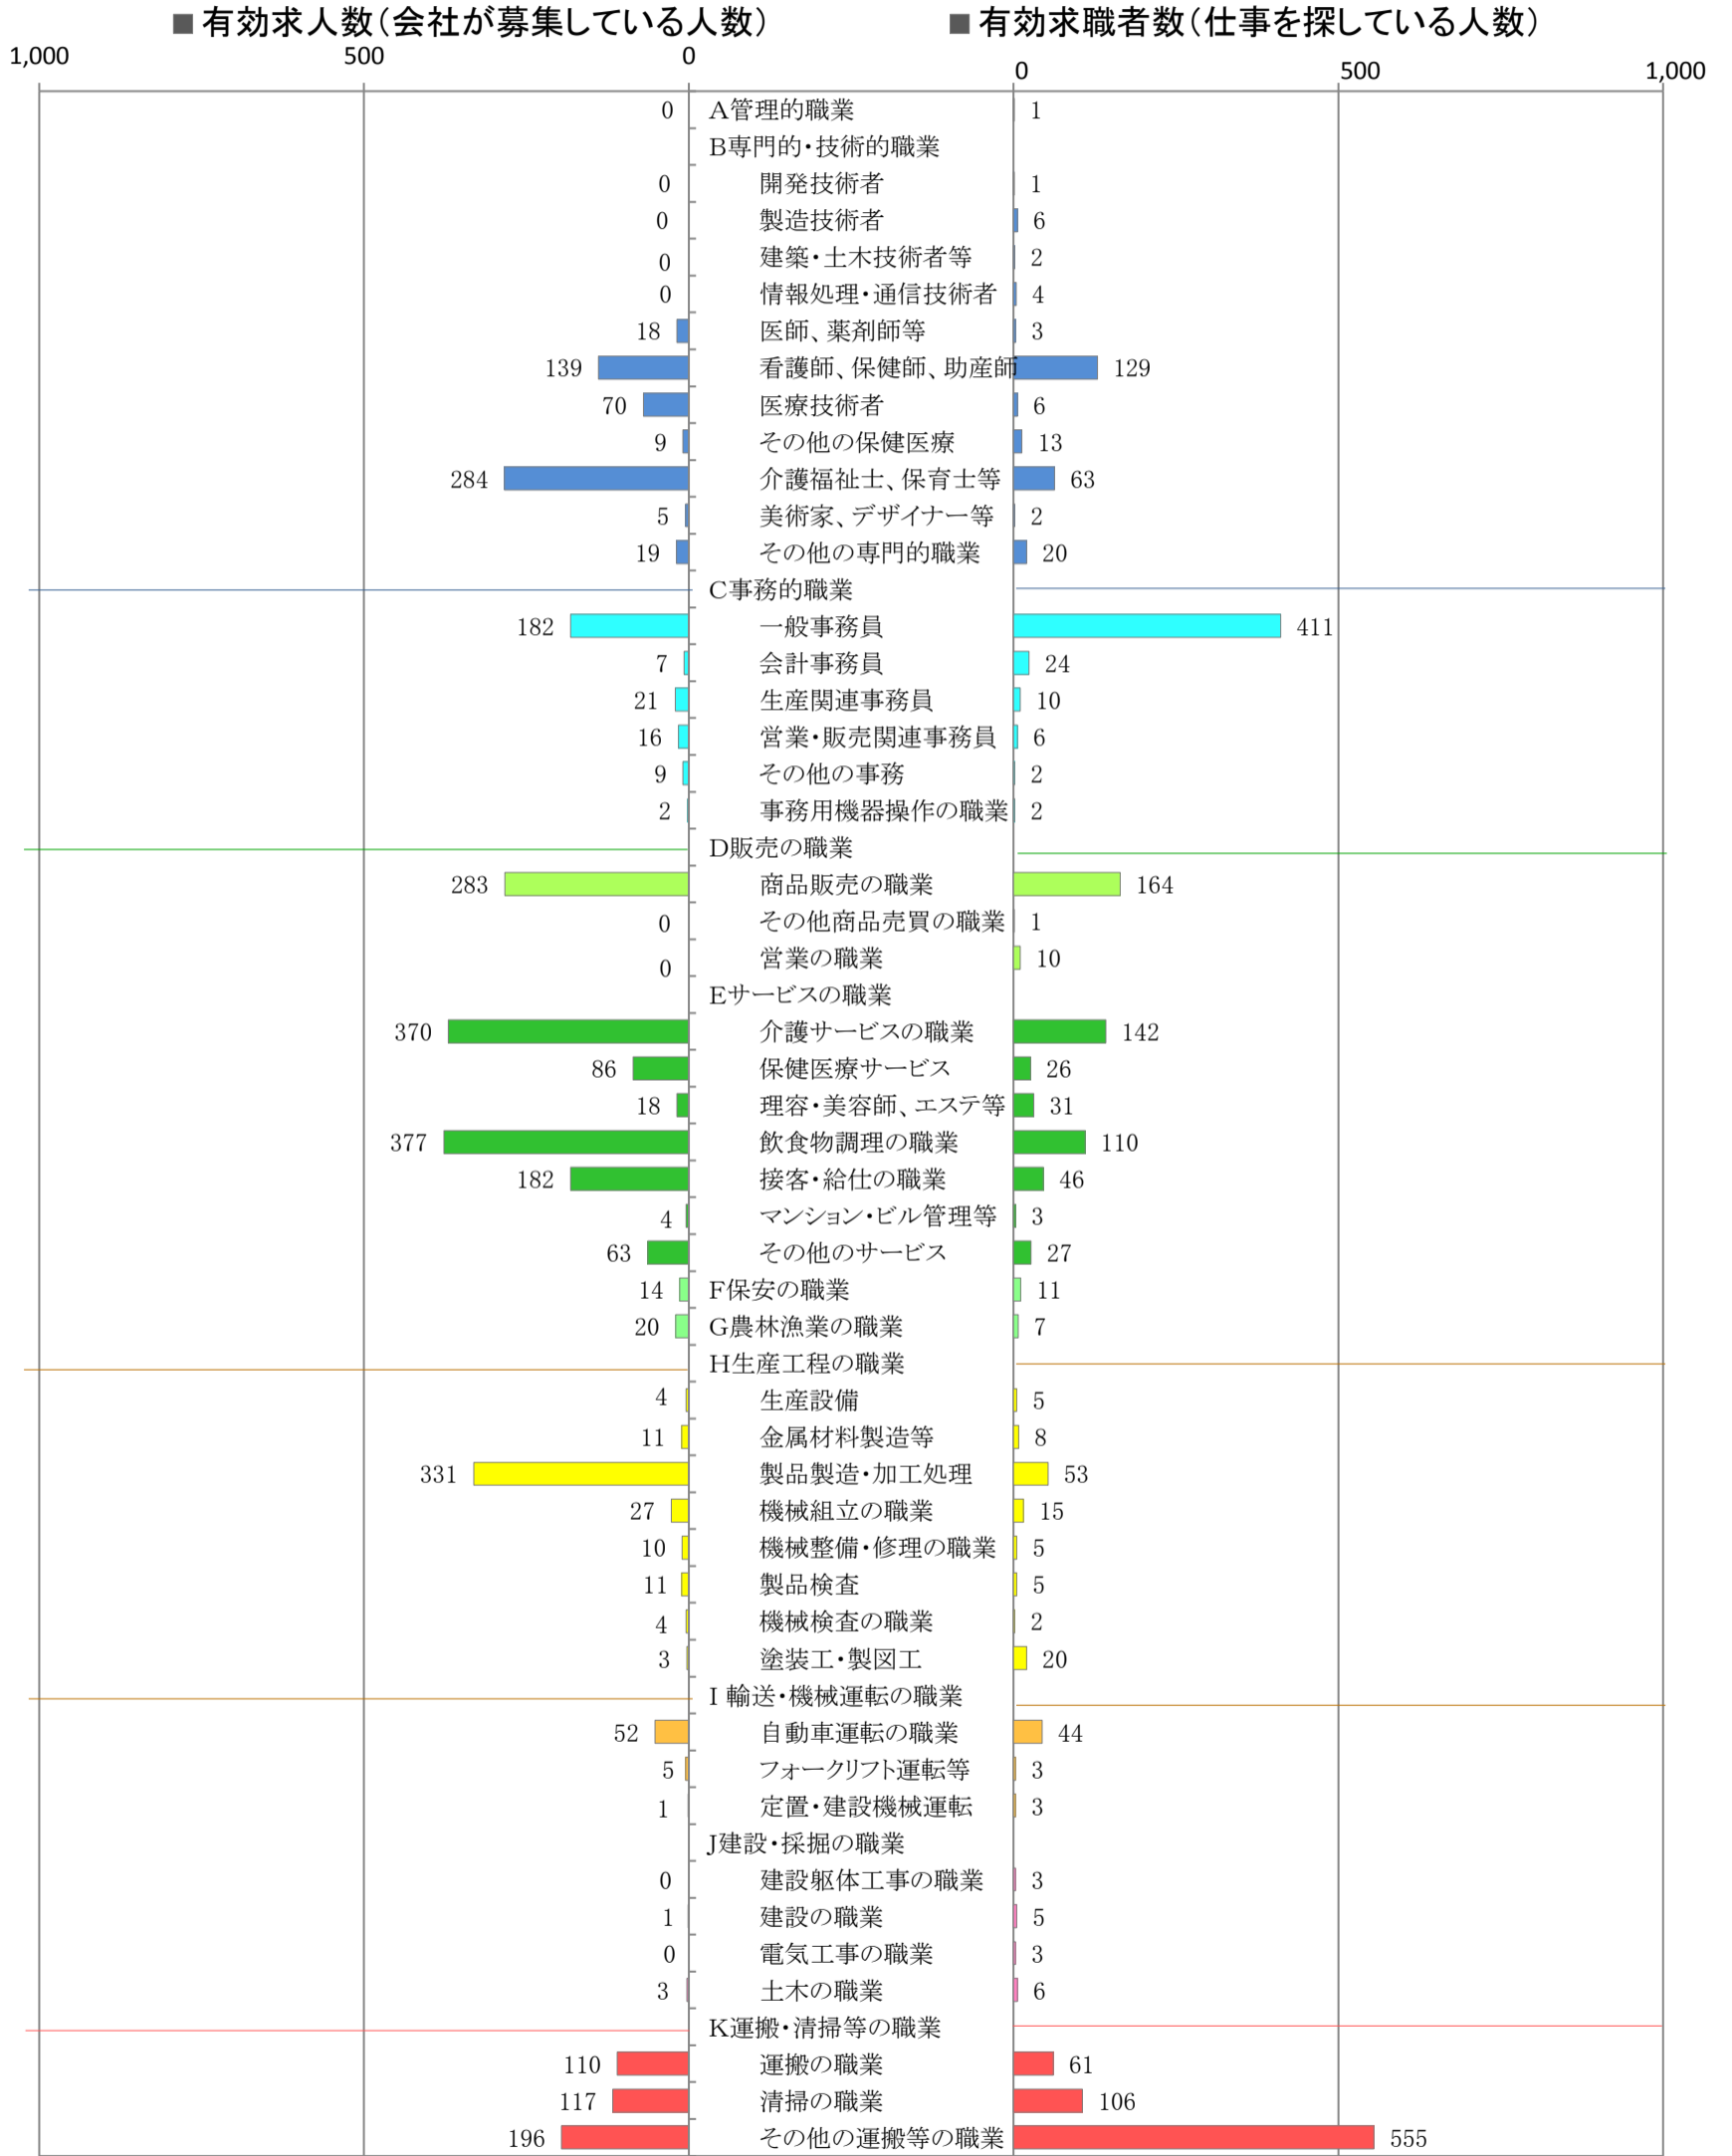

〈筑豊地域：バランスシート〉

平成29年3月

職業別：有効求人・求職状況(常用・パート)

※1 ハローワーク飯塚、直方、田川の合計数