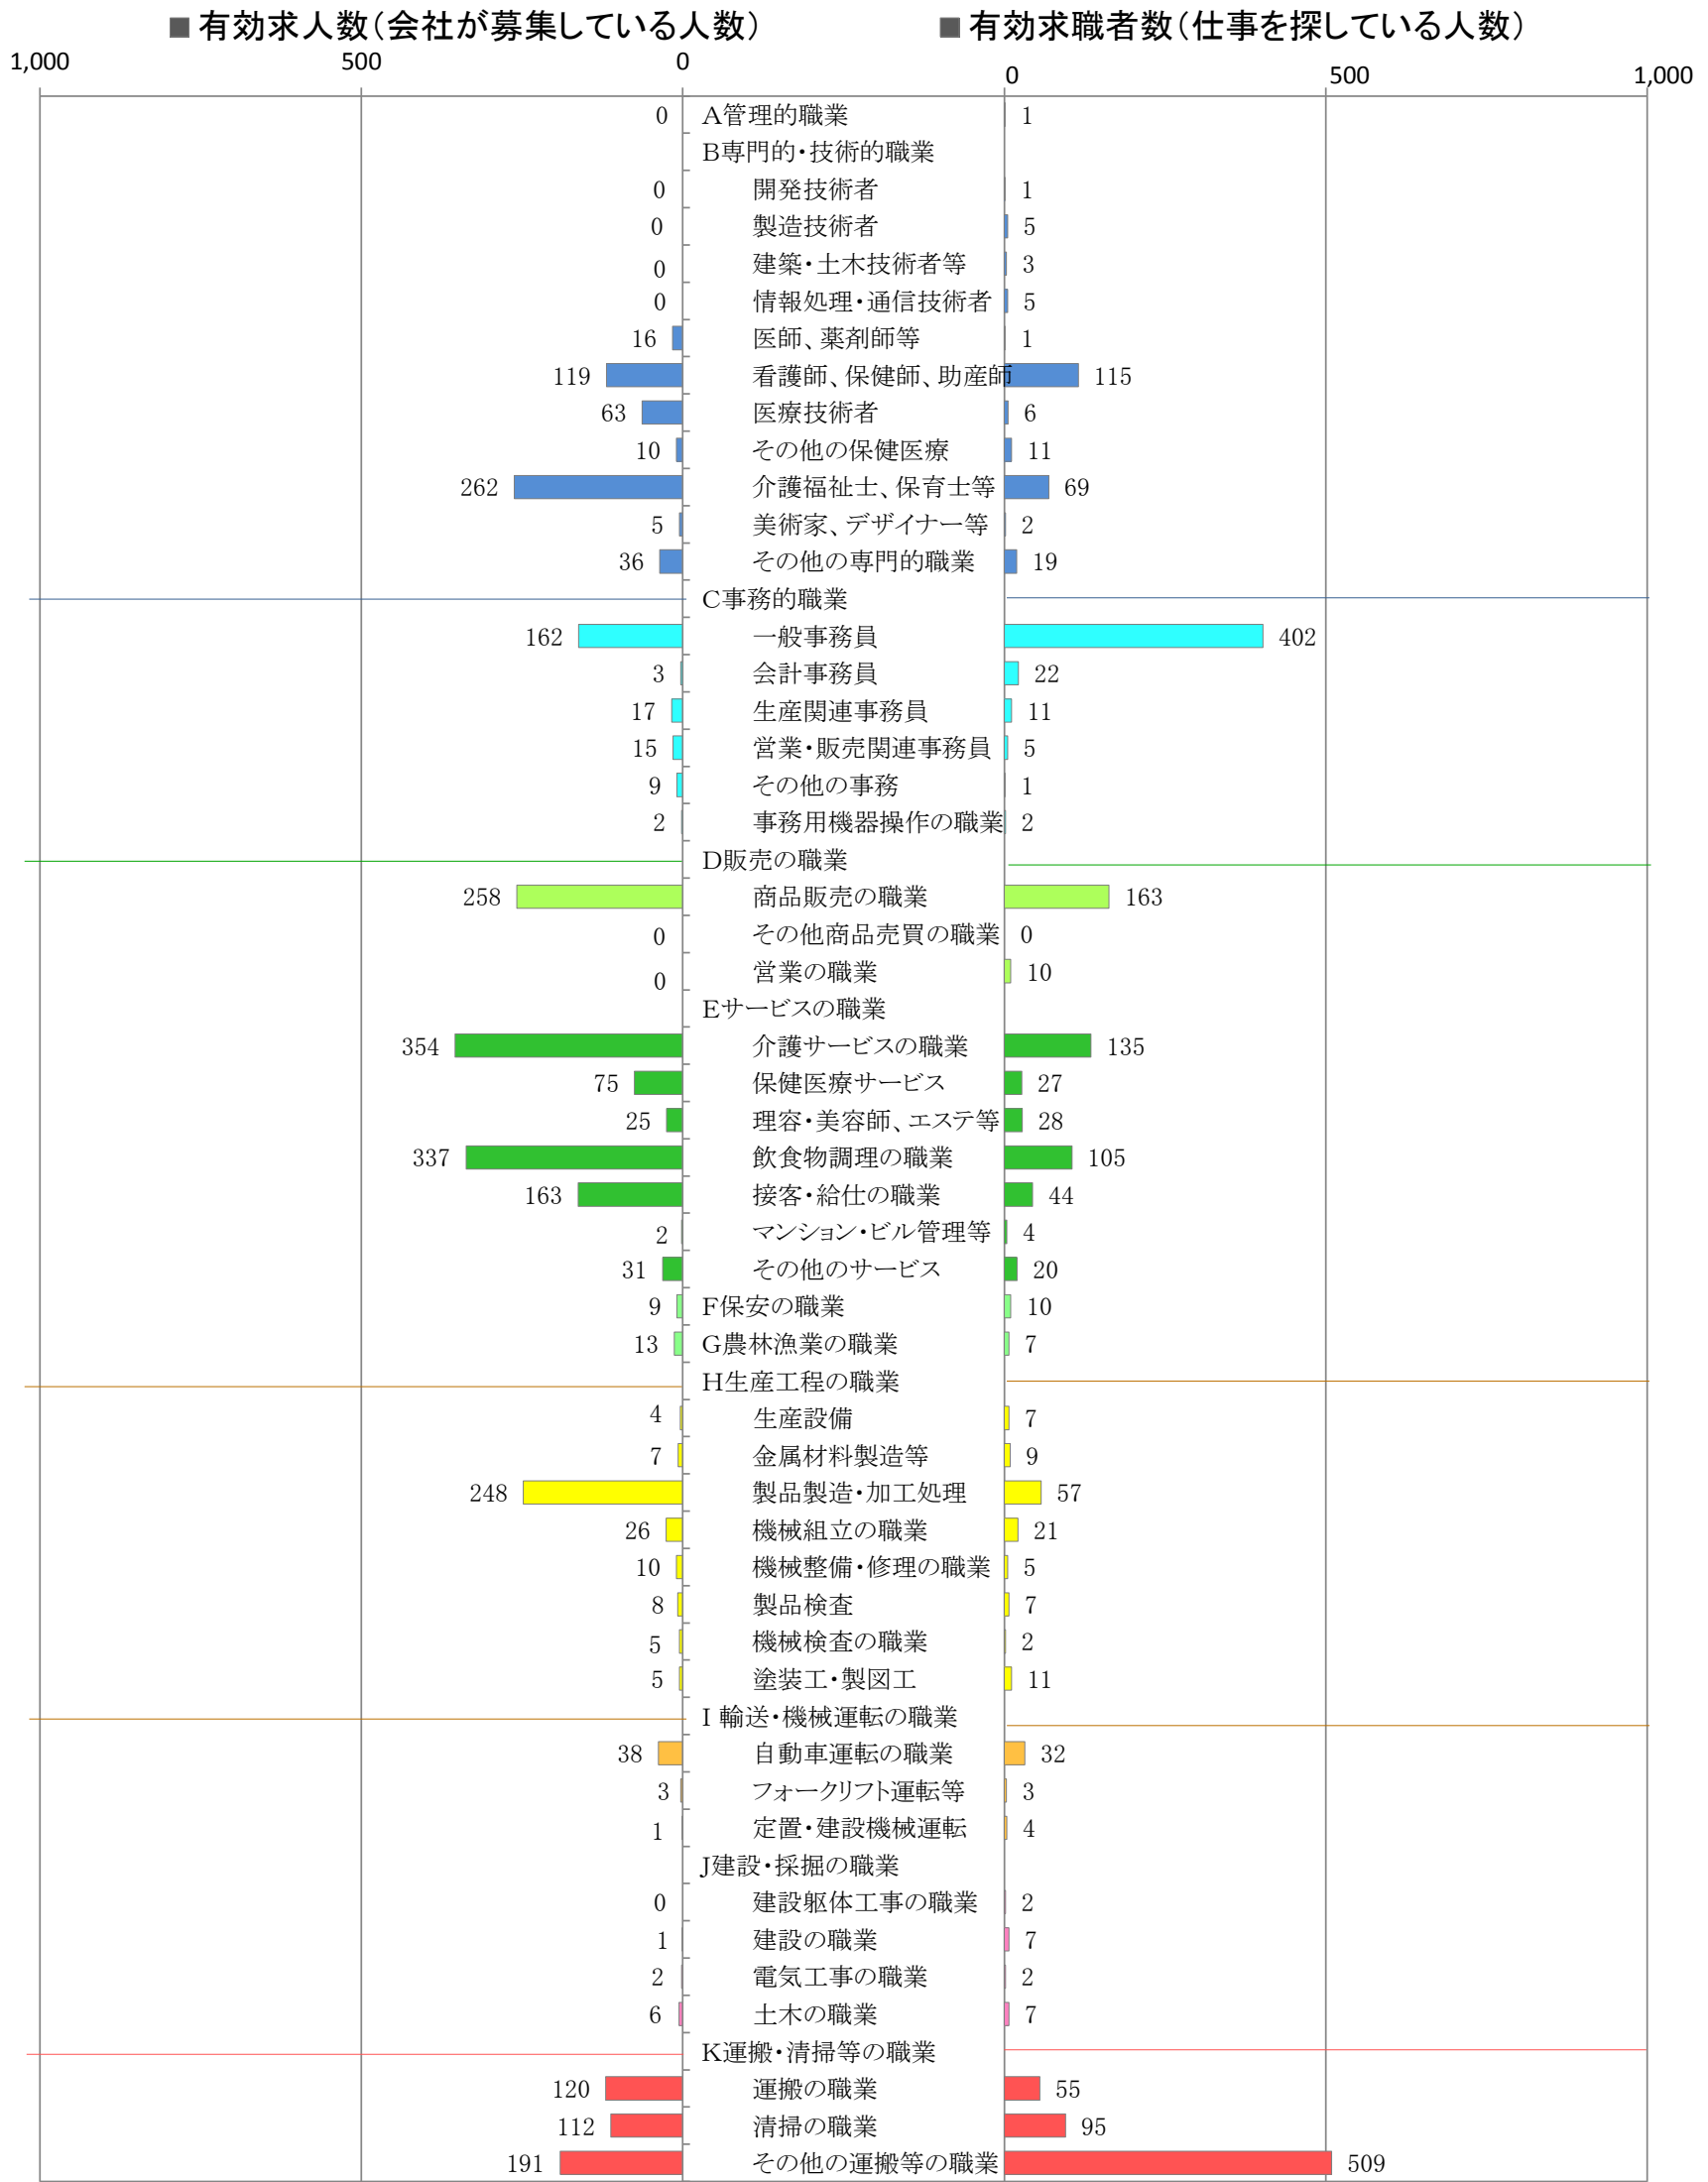

〈筑豊地域：バランスシート〉
職業別：有効求人・求職状況(常用・パート)

平成29年2月

※ ハローワーク飯塚、直方、田川の合計数