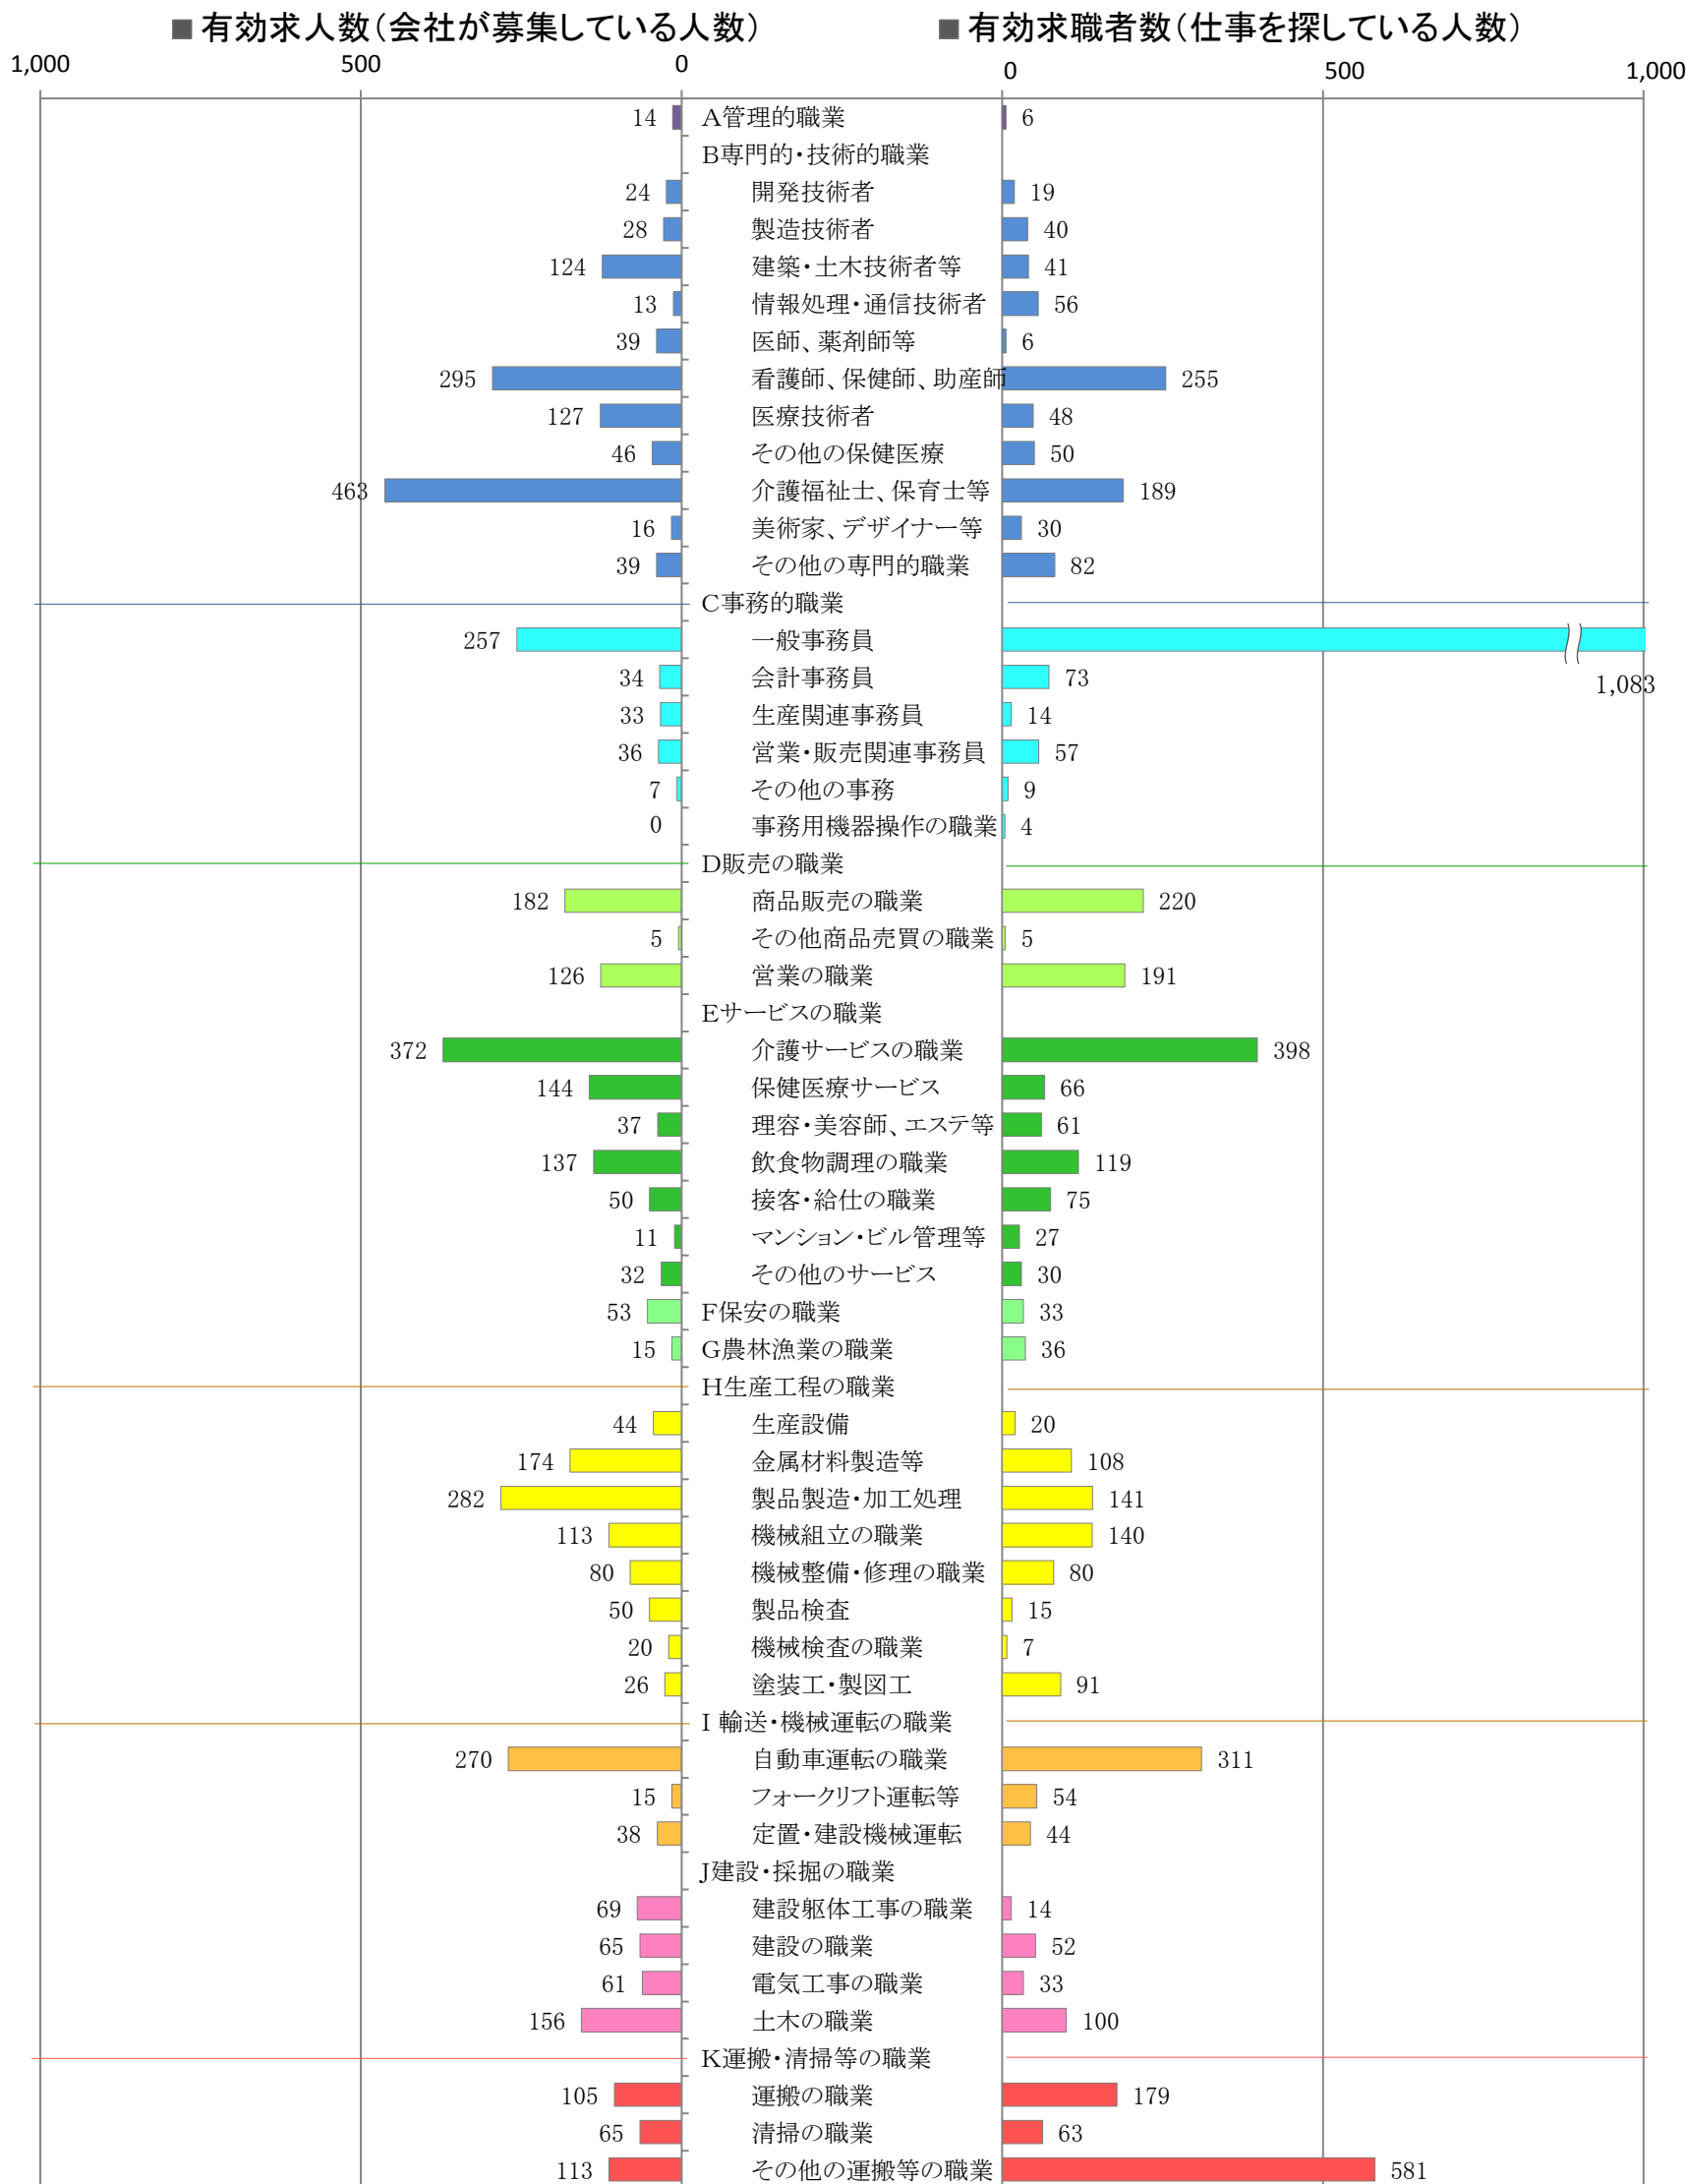

〈筑豊地域：バランスシート〉

職業別：有効求人・求職状況(常用・フルタイム)

※ ハローワーク飯塚、直方、田川の合計数

※ 具体的な職業は裏面を参照願います。