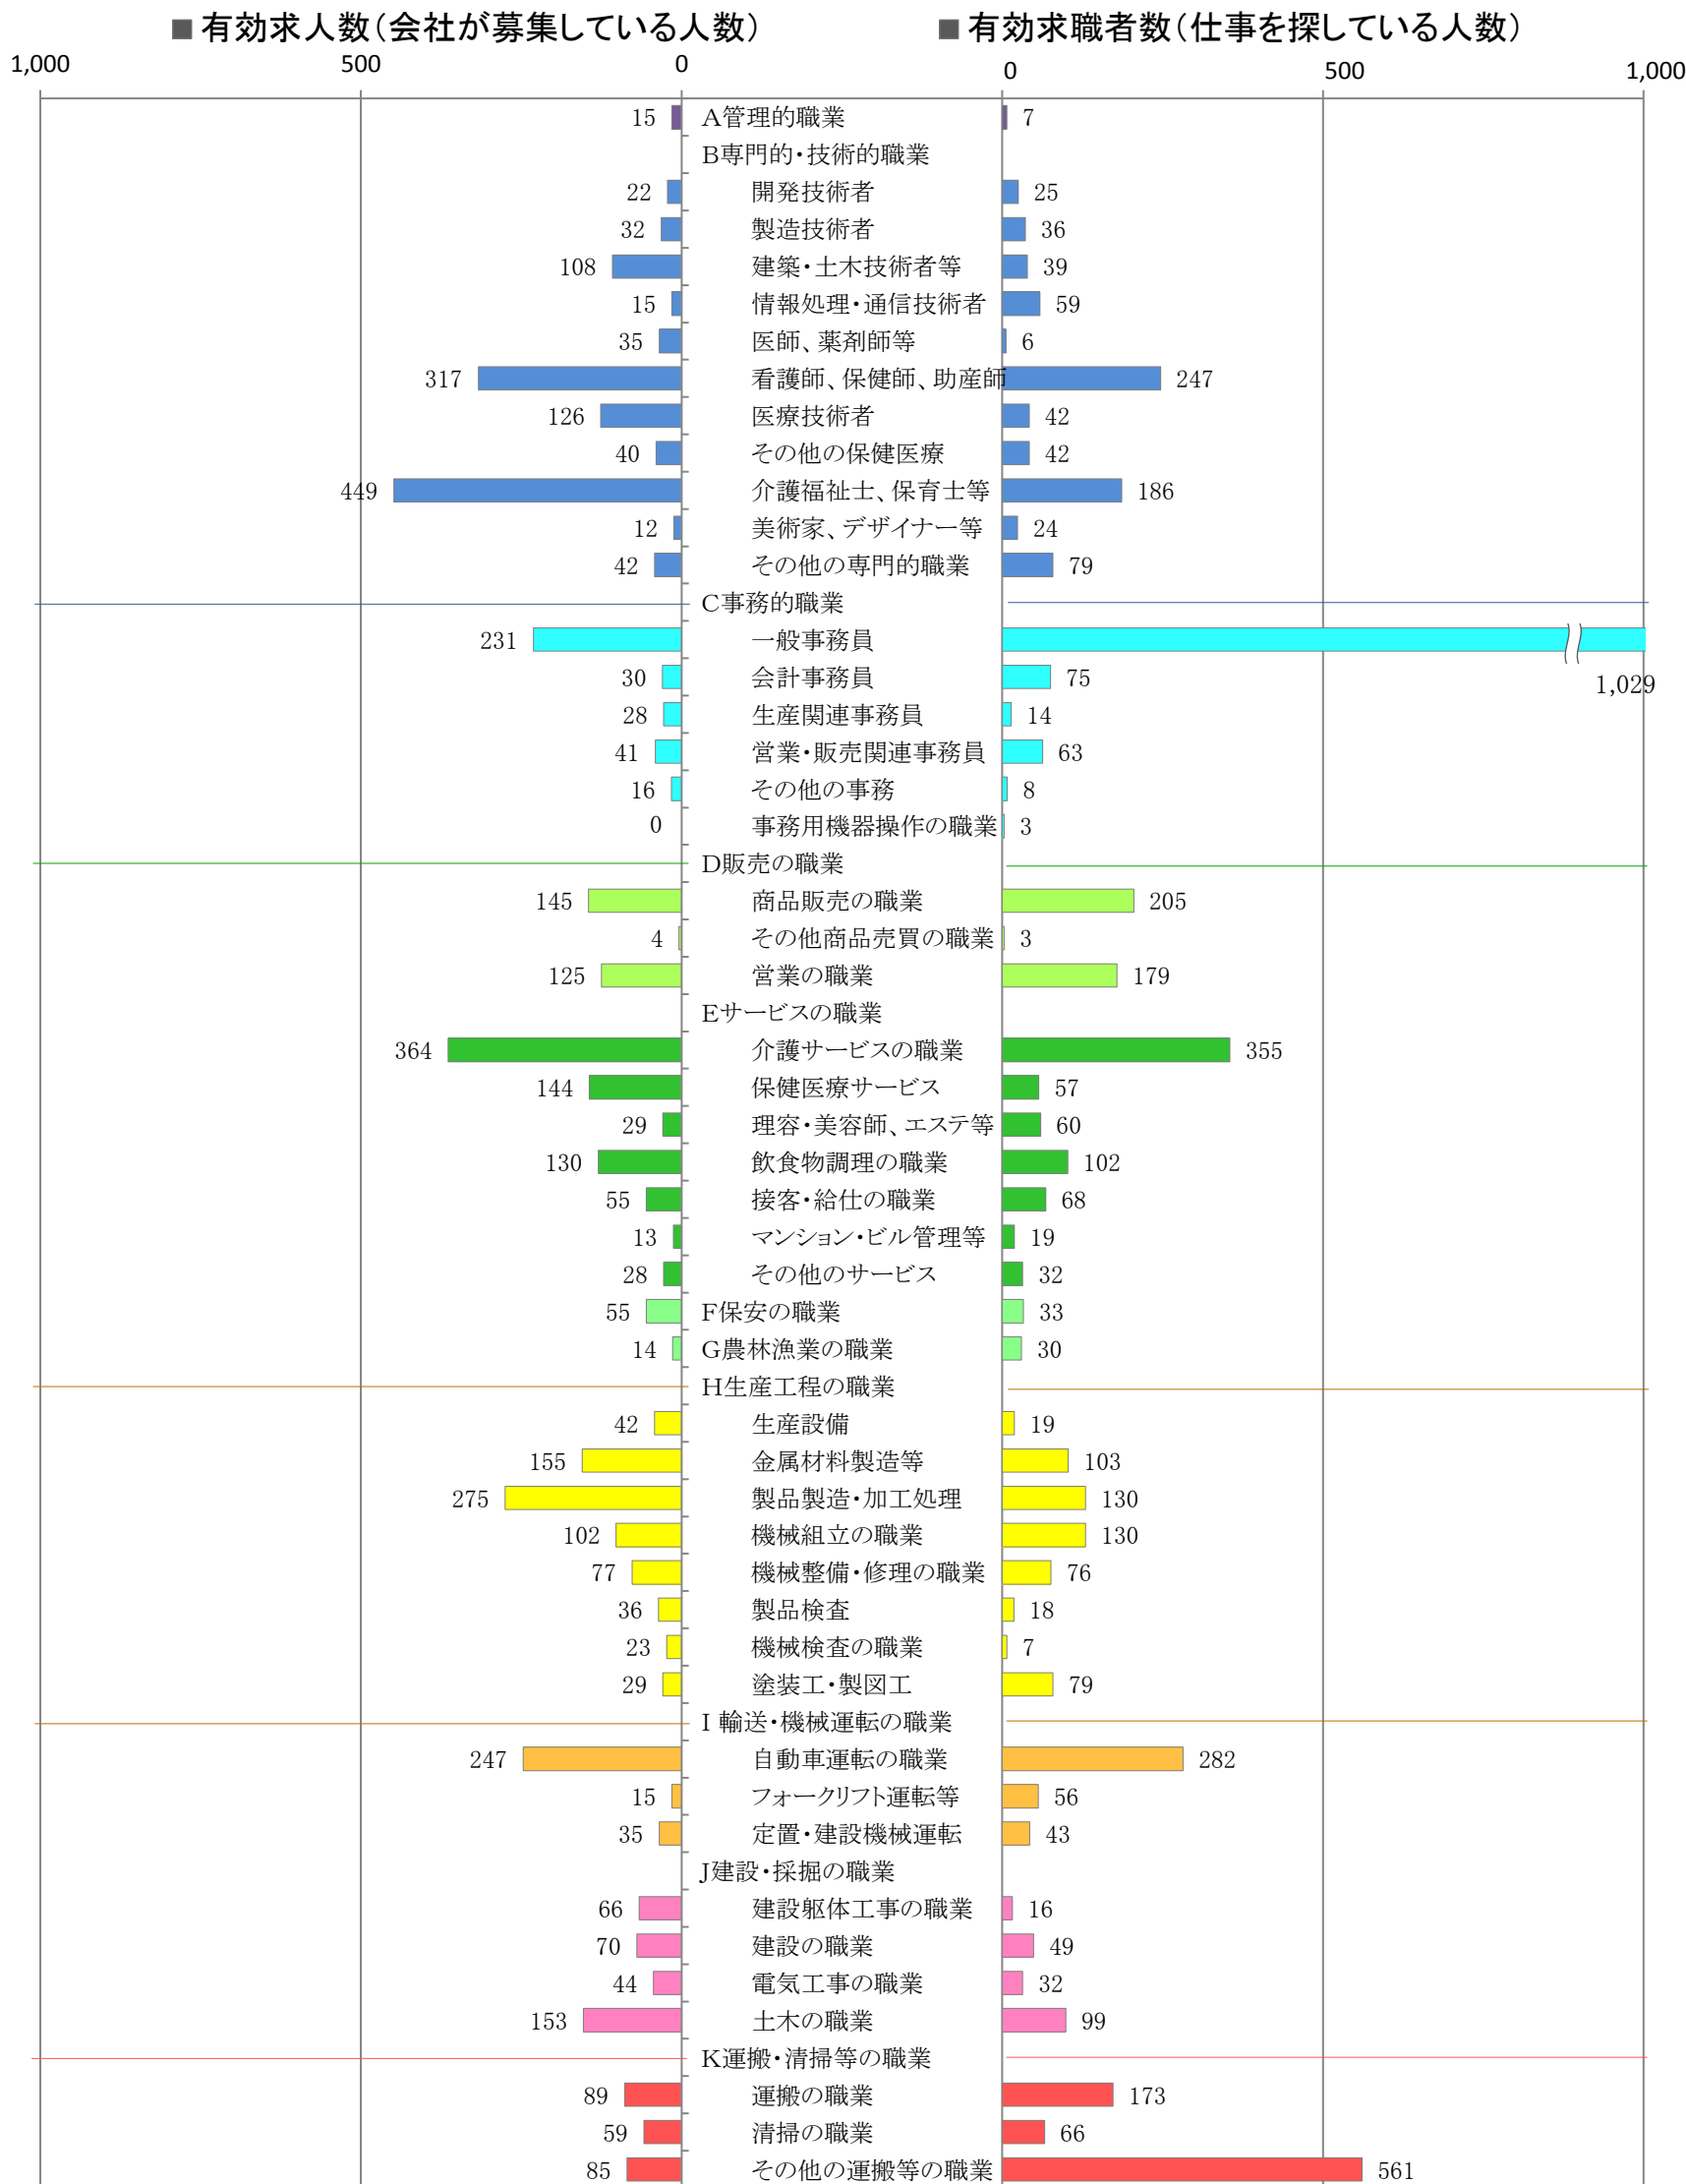

〈筑豊地域：バランスシート〉

職業別：有効求人・求職状況(常用・フルタイム)

※ ハローワーク飯塚、直方、田川の合計数

※ 具体的な職業は裏面を参照願います。