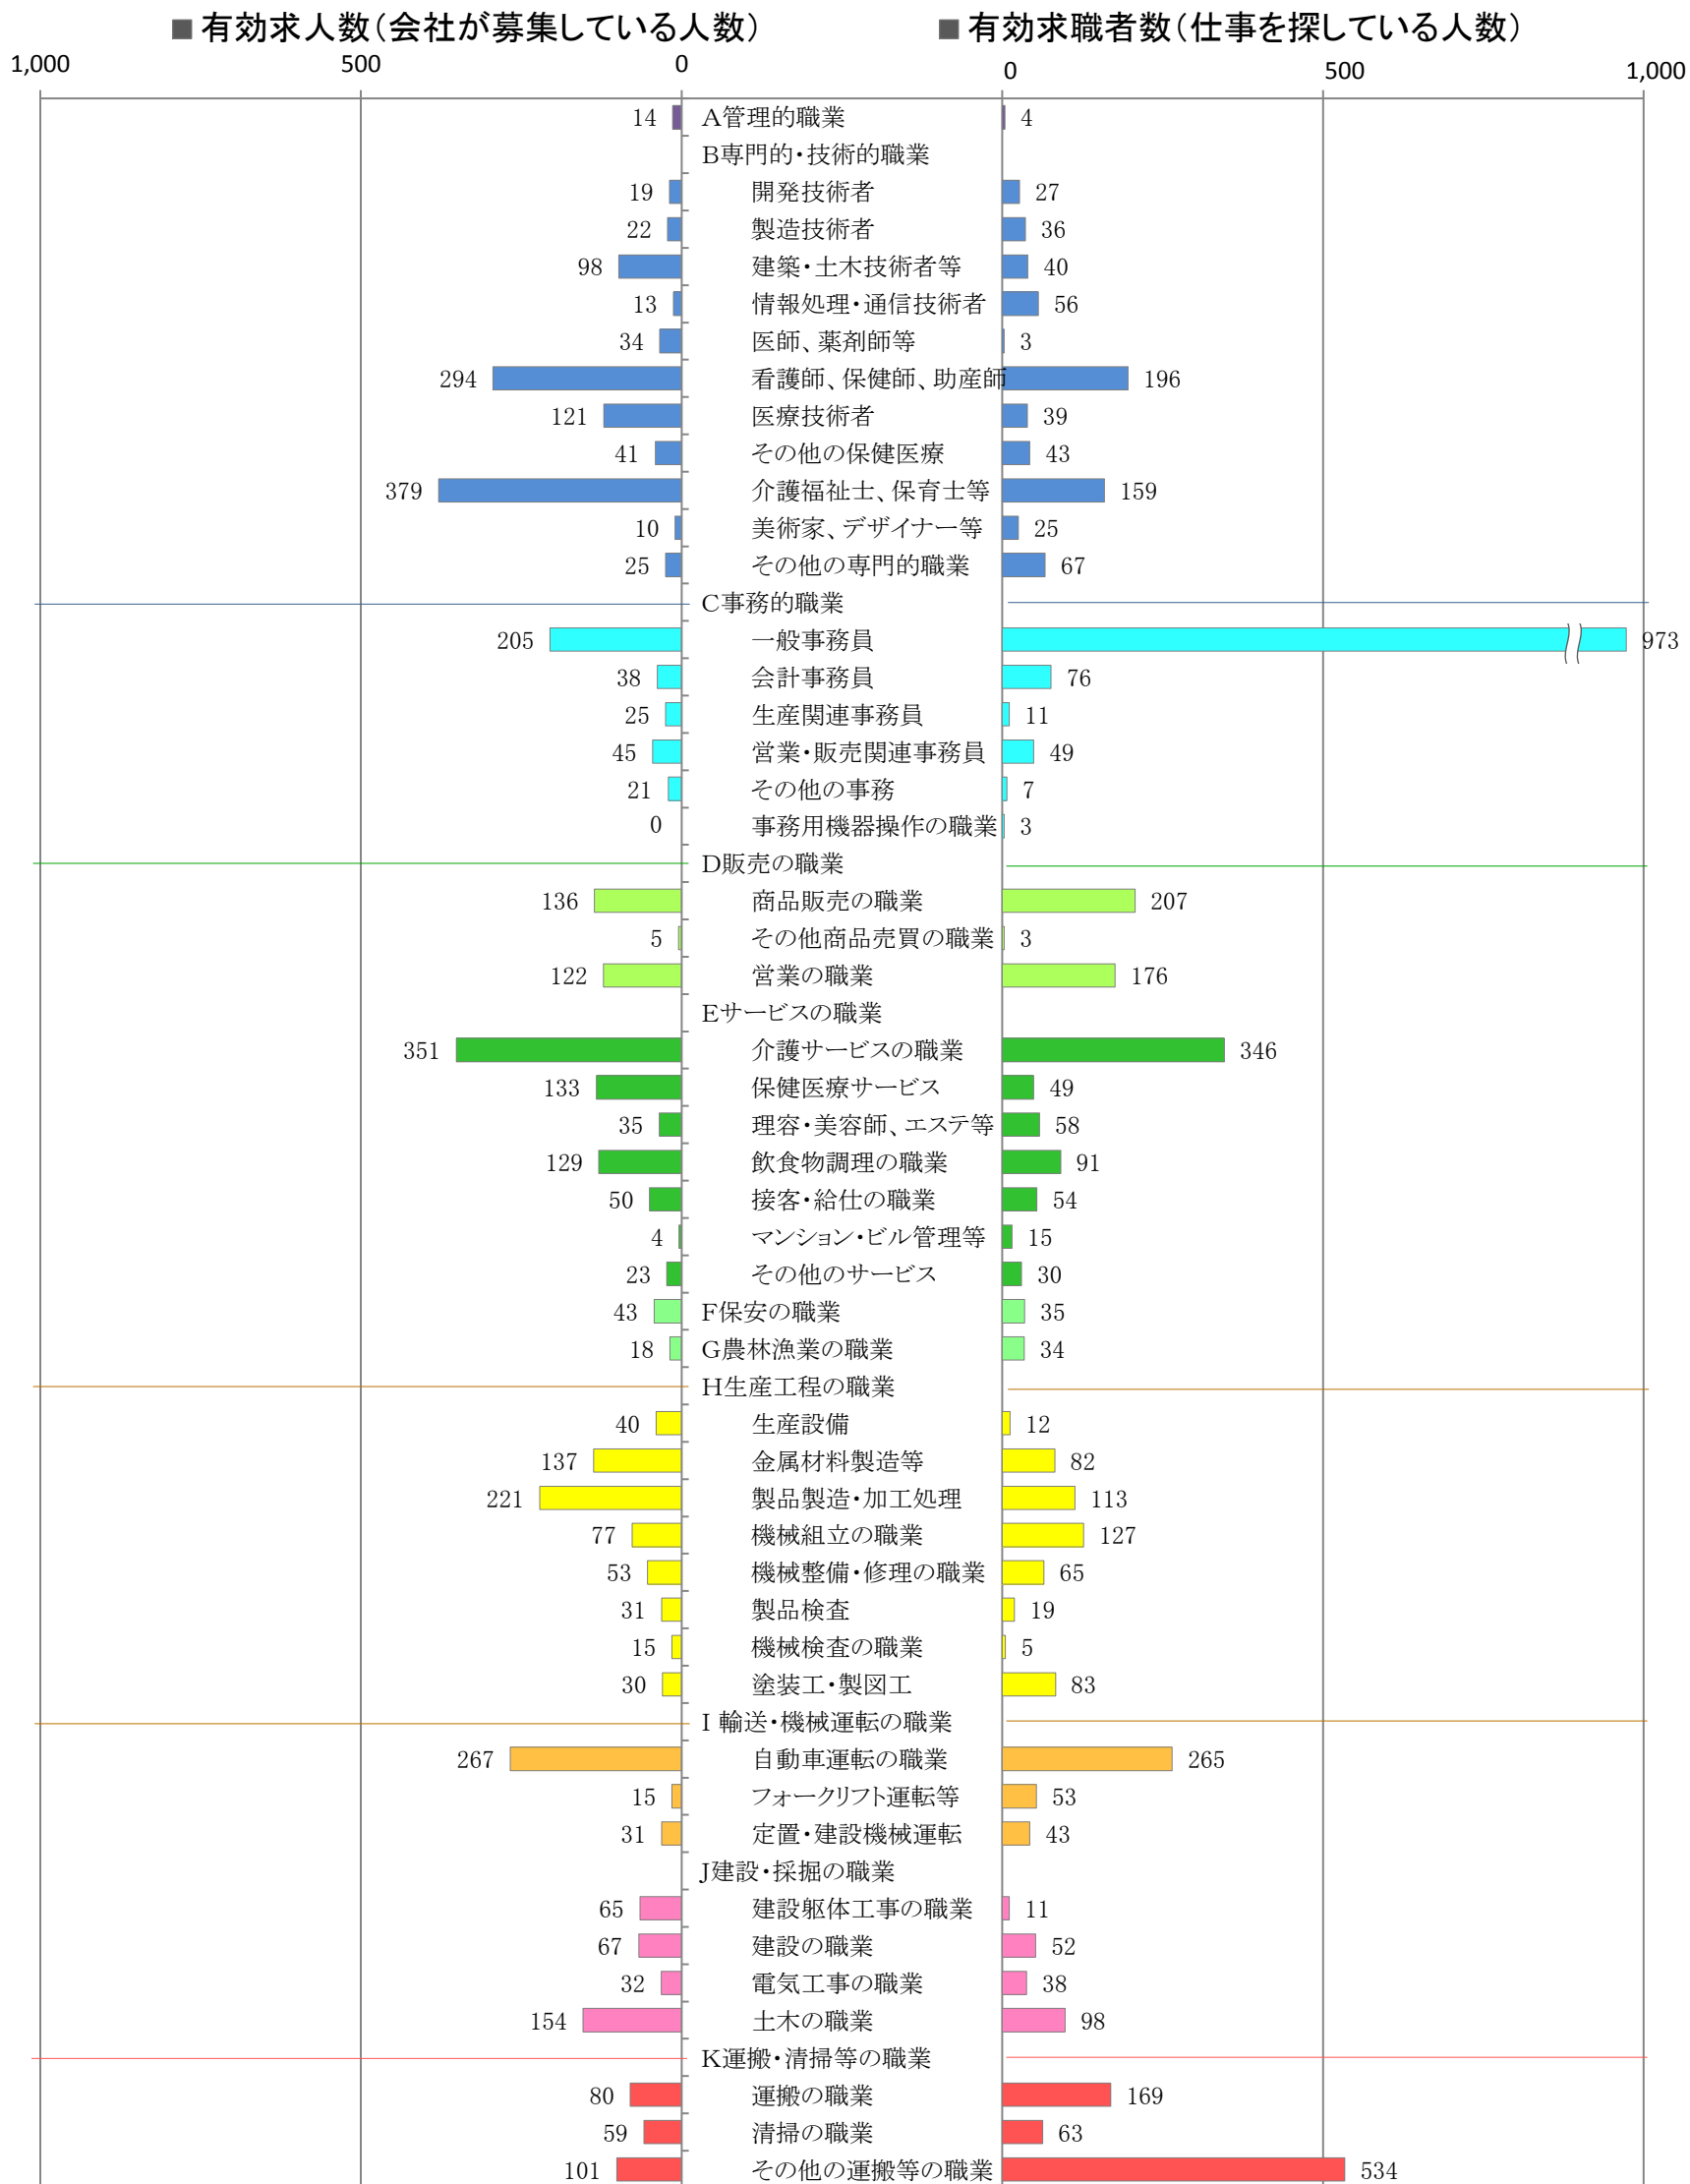

〈筑豊地域：バランスシート〉

職業別：有効求人・求職状況(常用・フルタイム)

※ ハローワーク飯塚、直方、田川の合計数

※ 具体的な職業は裏面を参照願います。