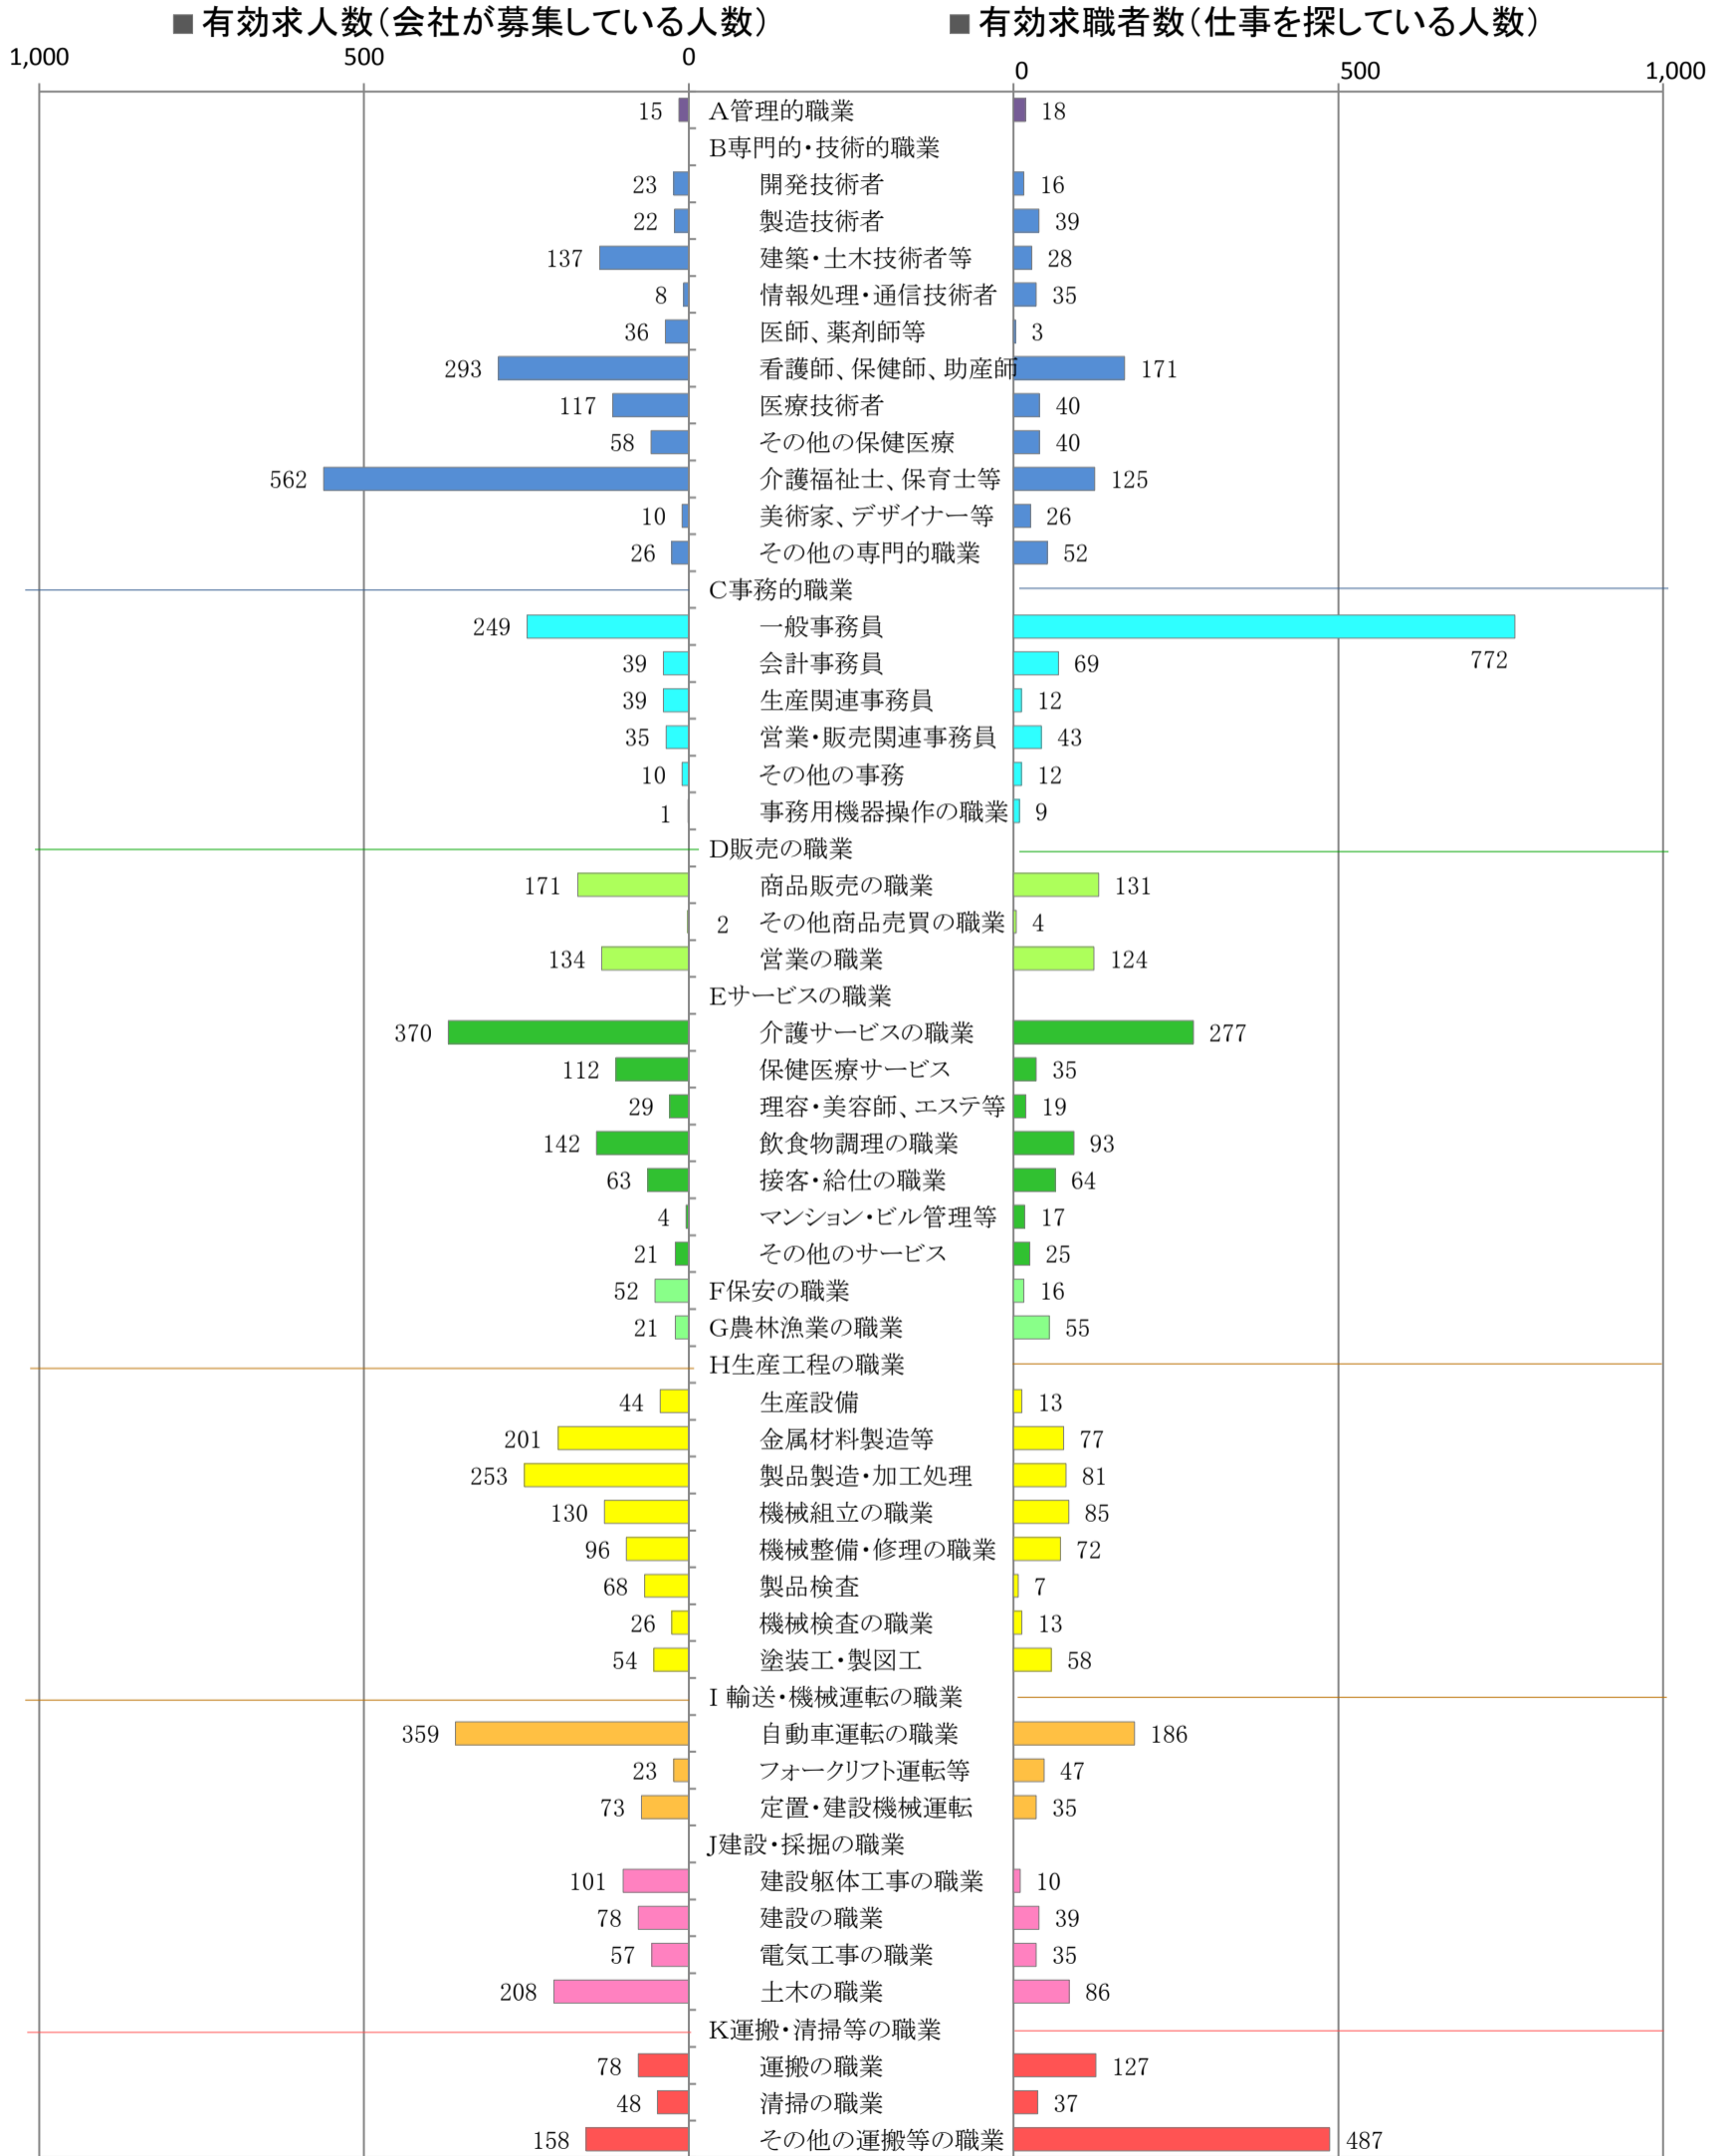

〈筑豊地域：バランスシート〉

職業別：有効求人・求職状況(常用・フルタイム)

※1 ハローワーク飯塚、直方、田川の合計数