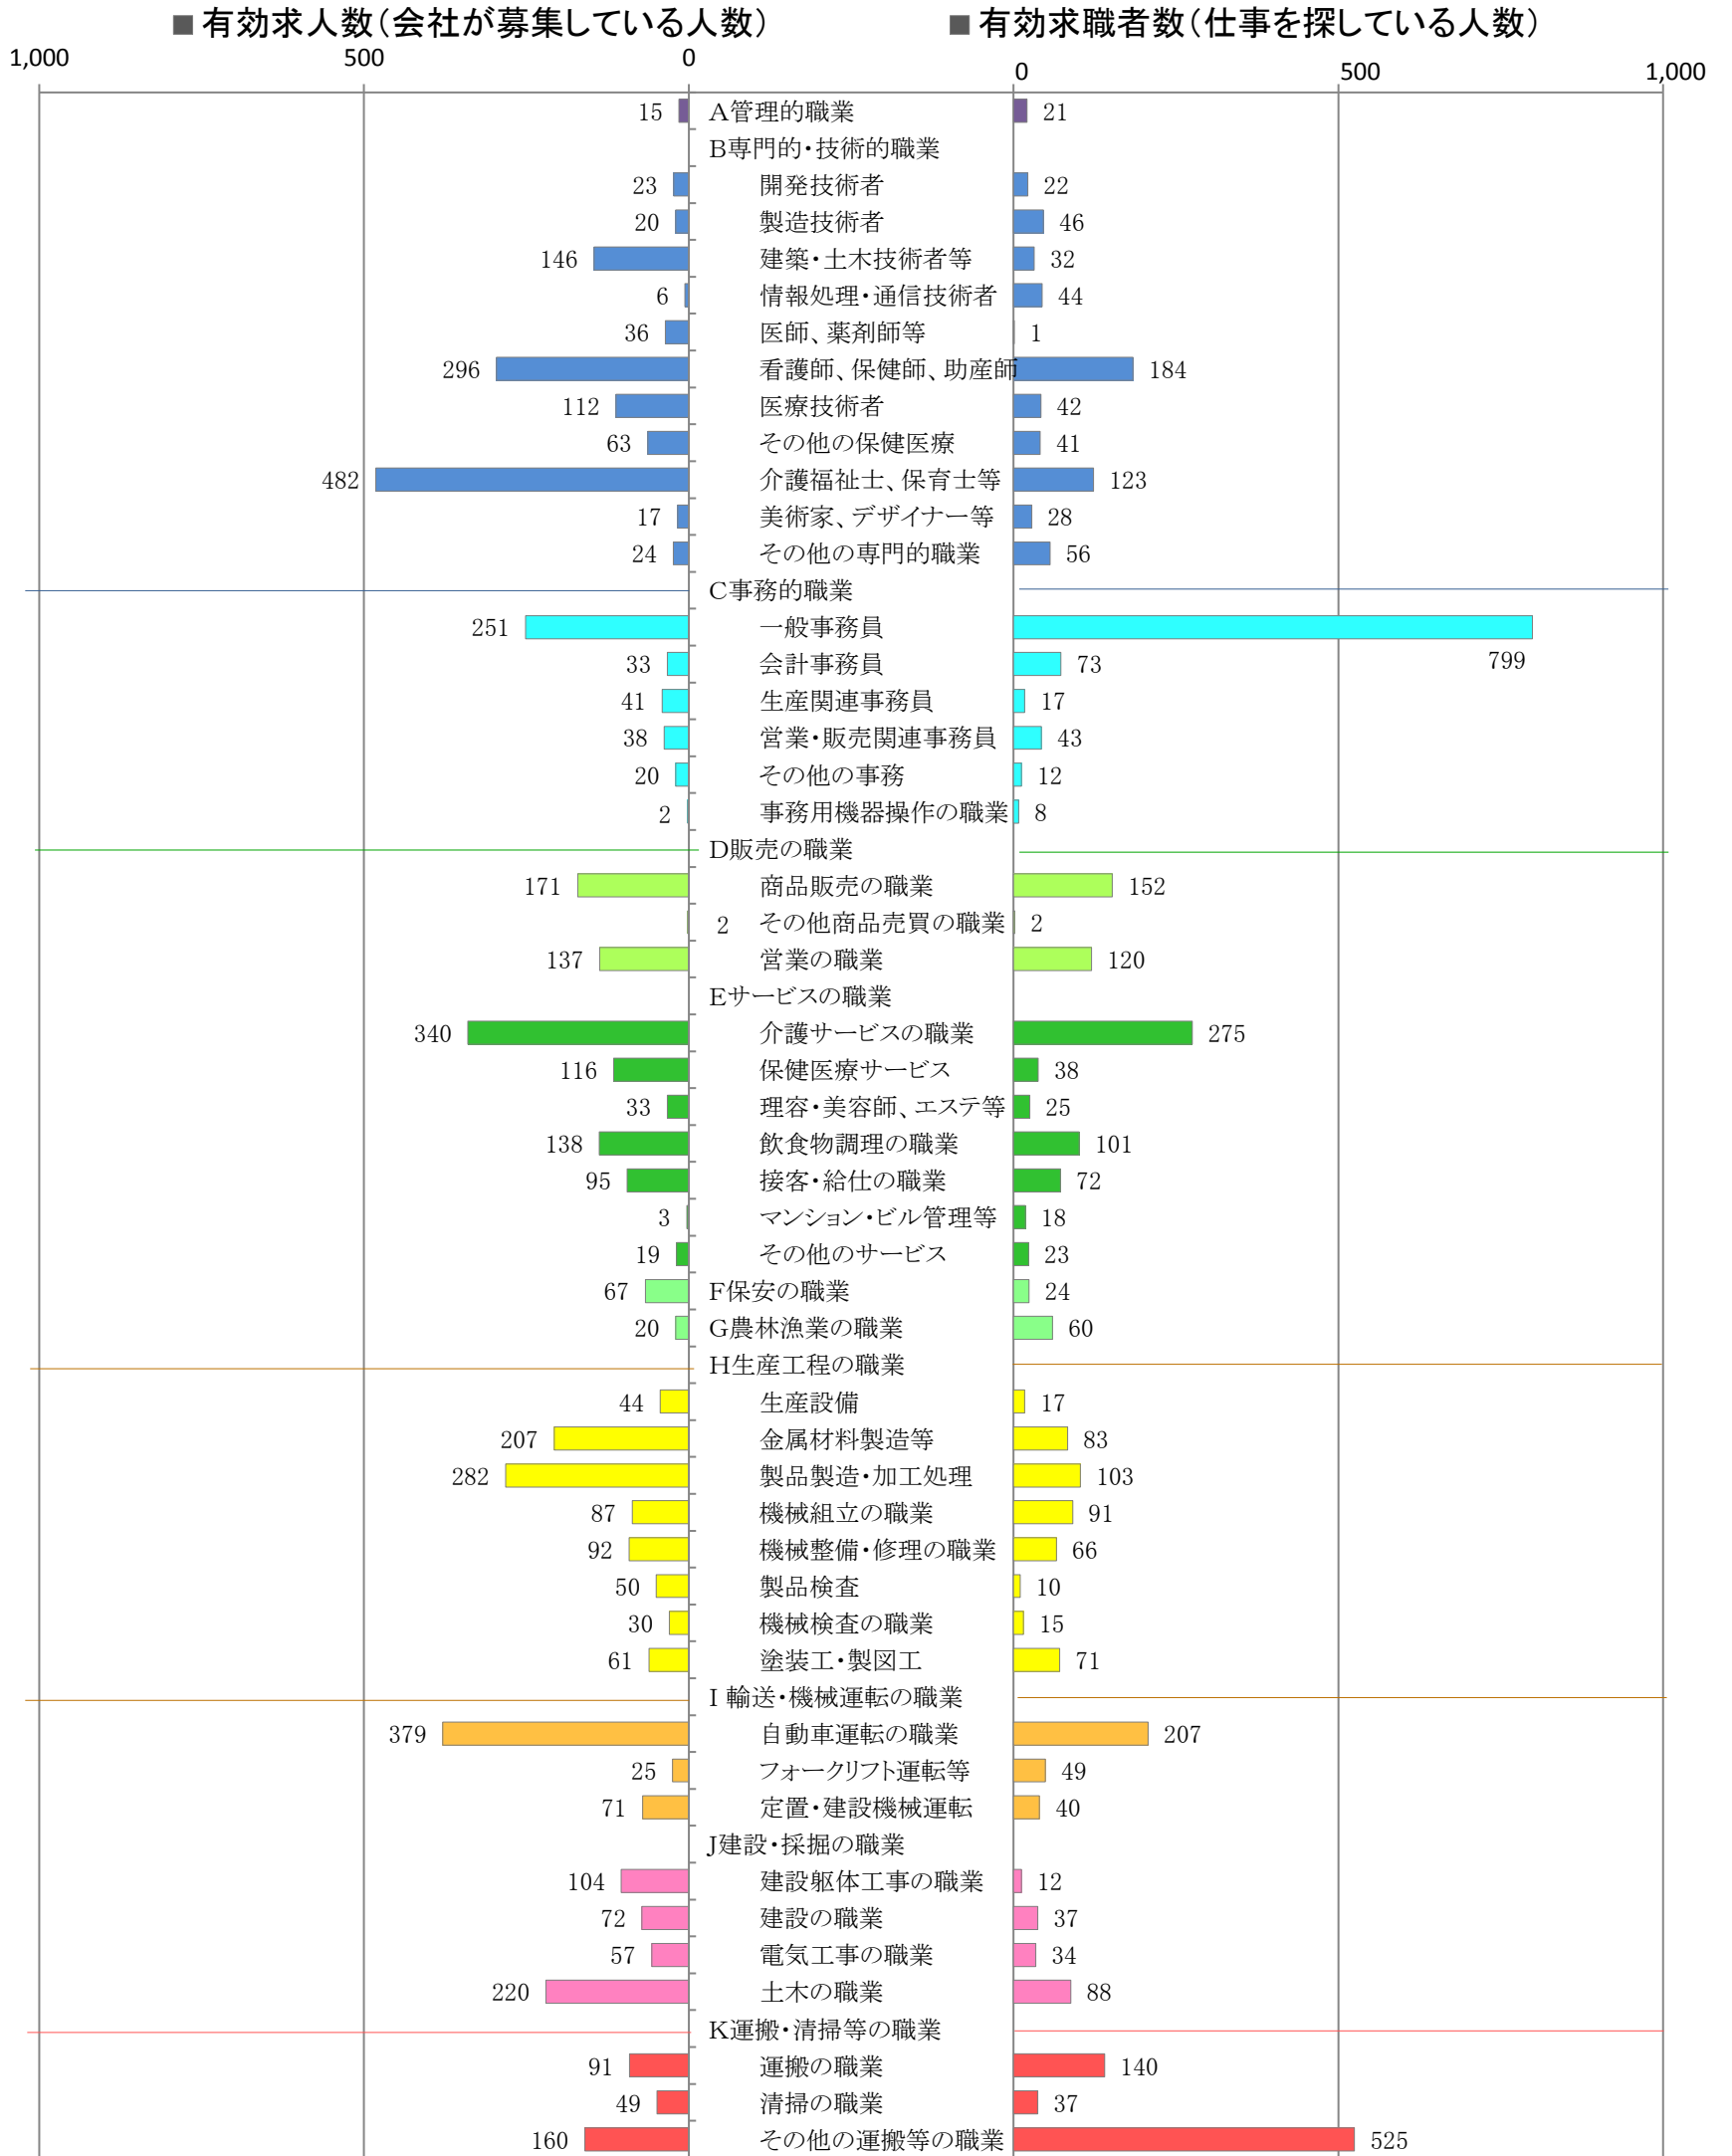

〈筑豊地域：バランスシート〉

職業別：有効求人・求職状況(常用・フルタイム)

※1 ハローワーク飯塚、直方、田川の合計数