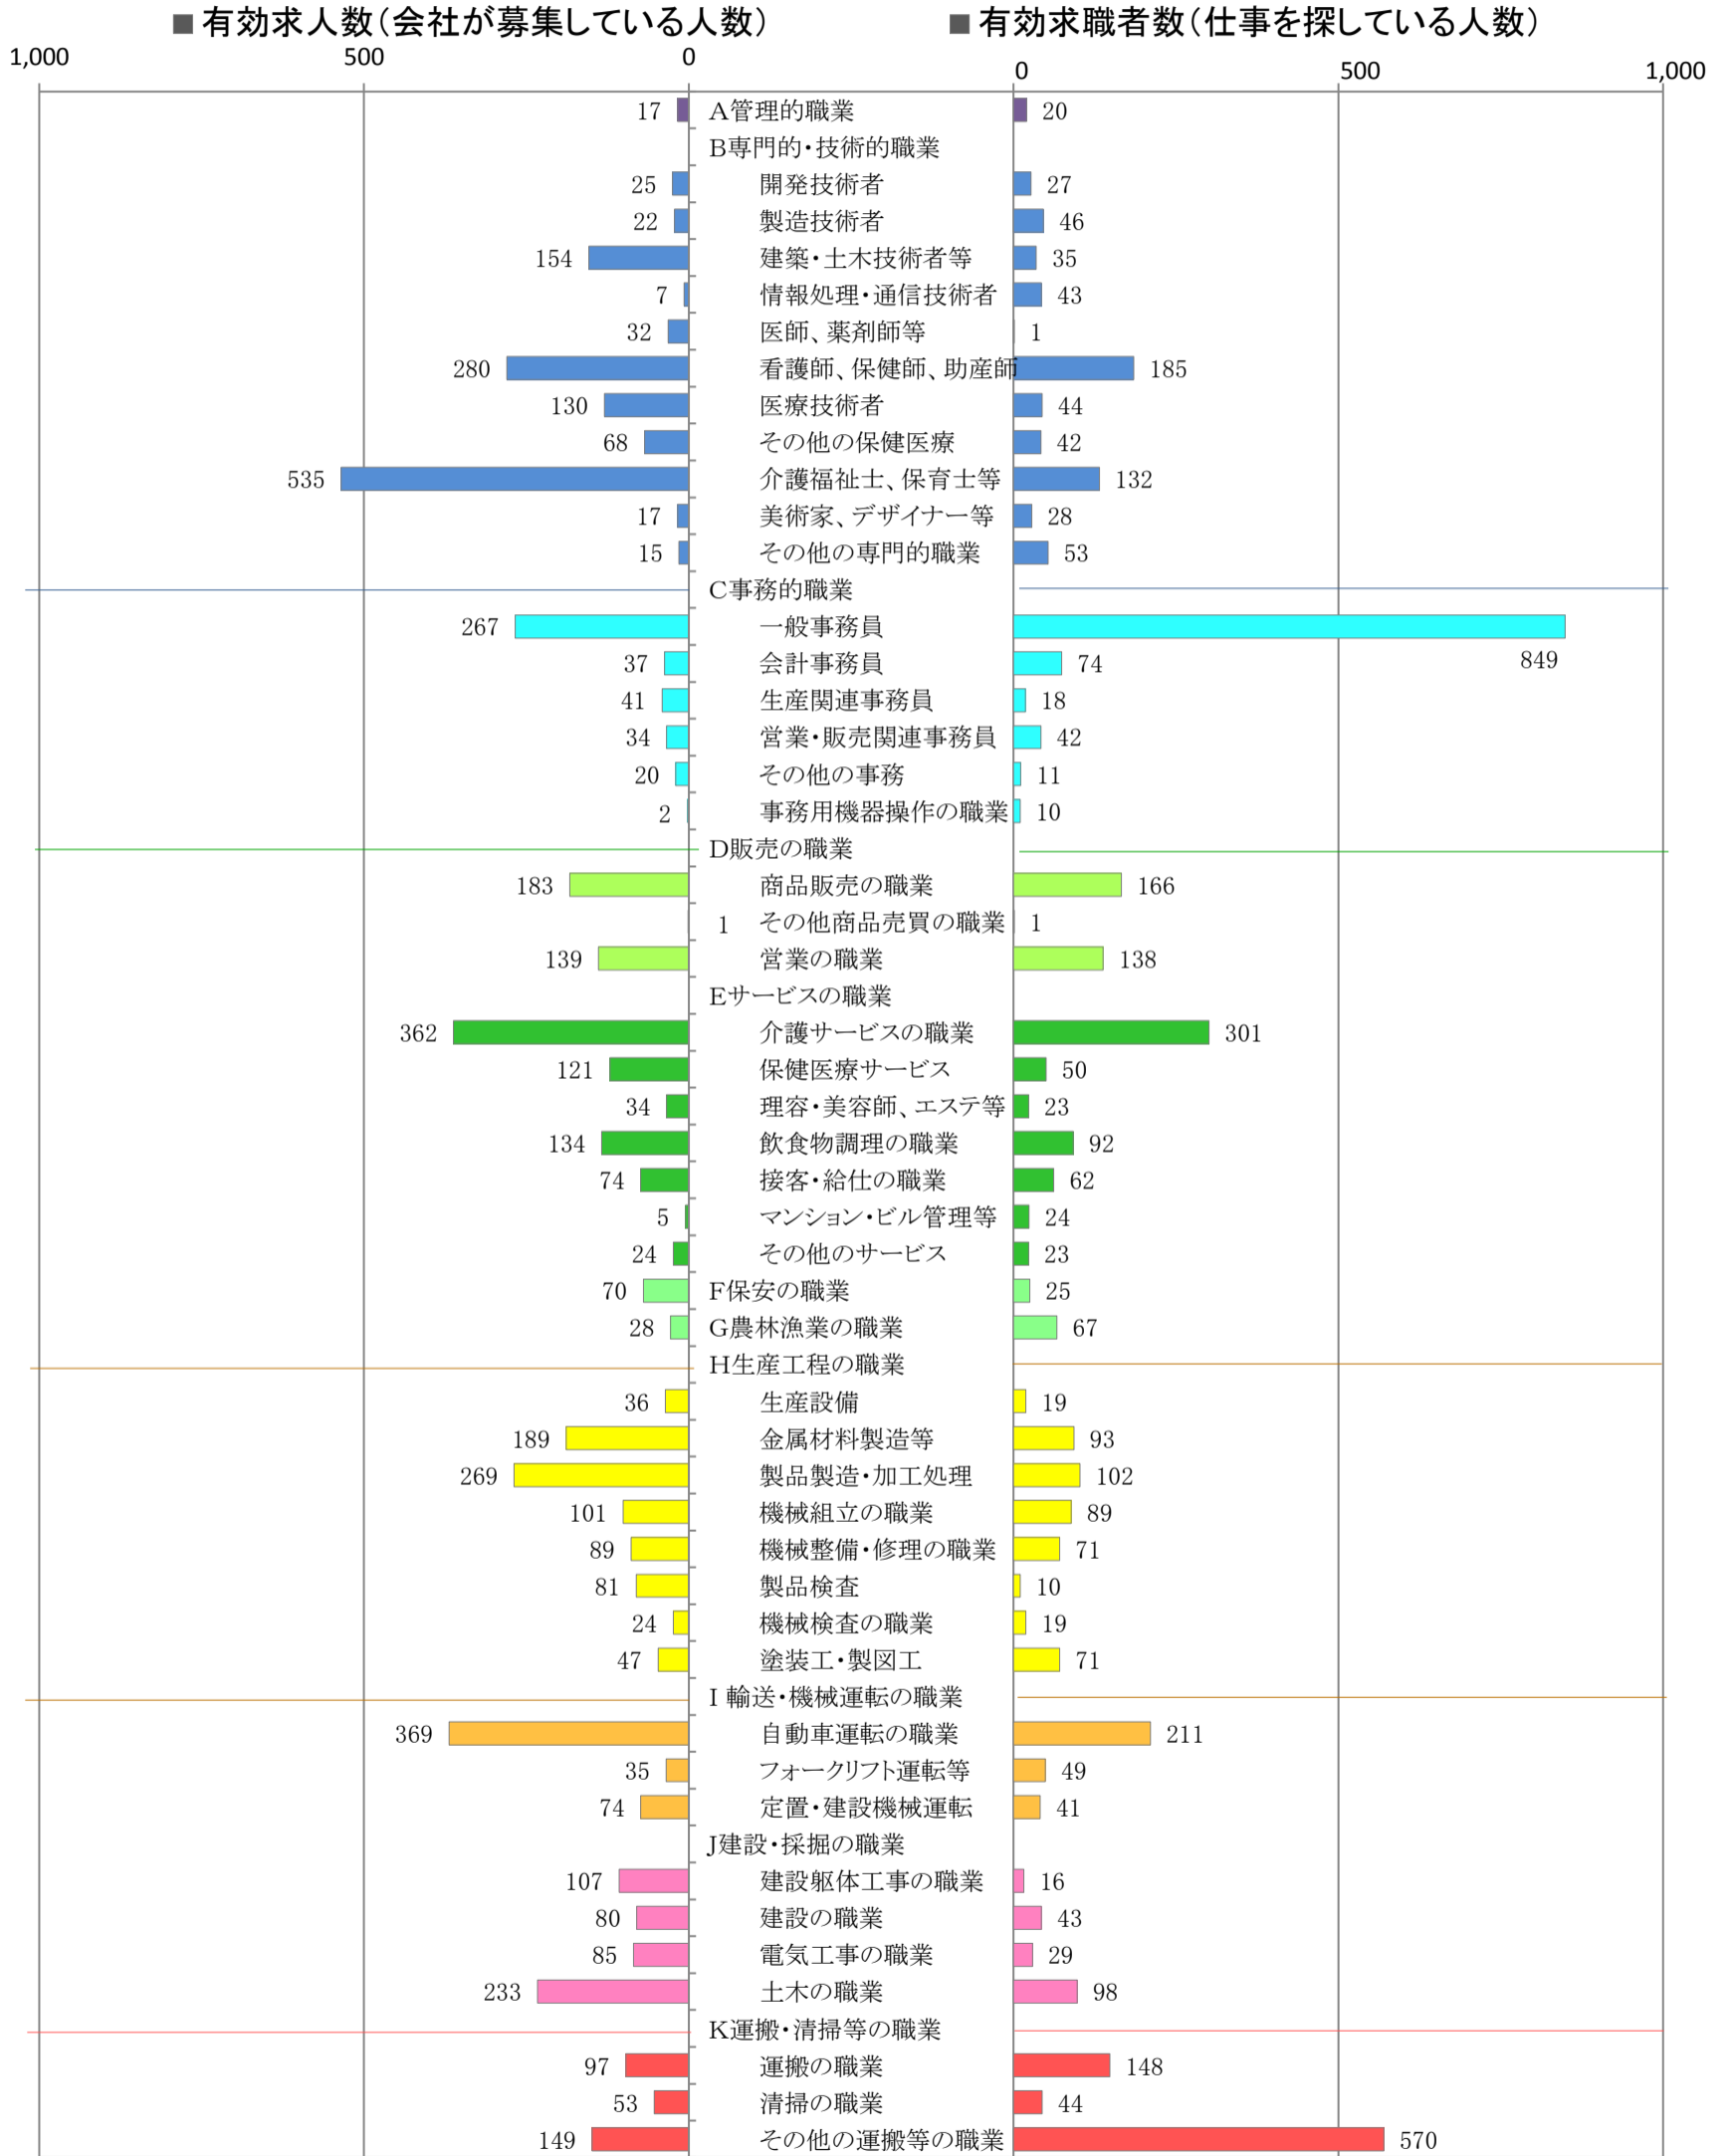

〈筑豊地域：バランスシート〉

職業別：有効求人・求職状況(常用・フルタイム)

※1 ハローワーク飯塚、直方、田川の合計数