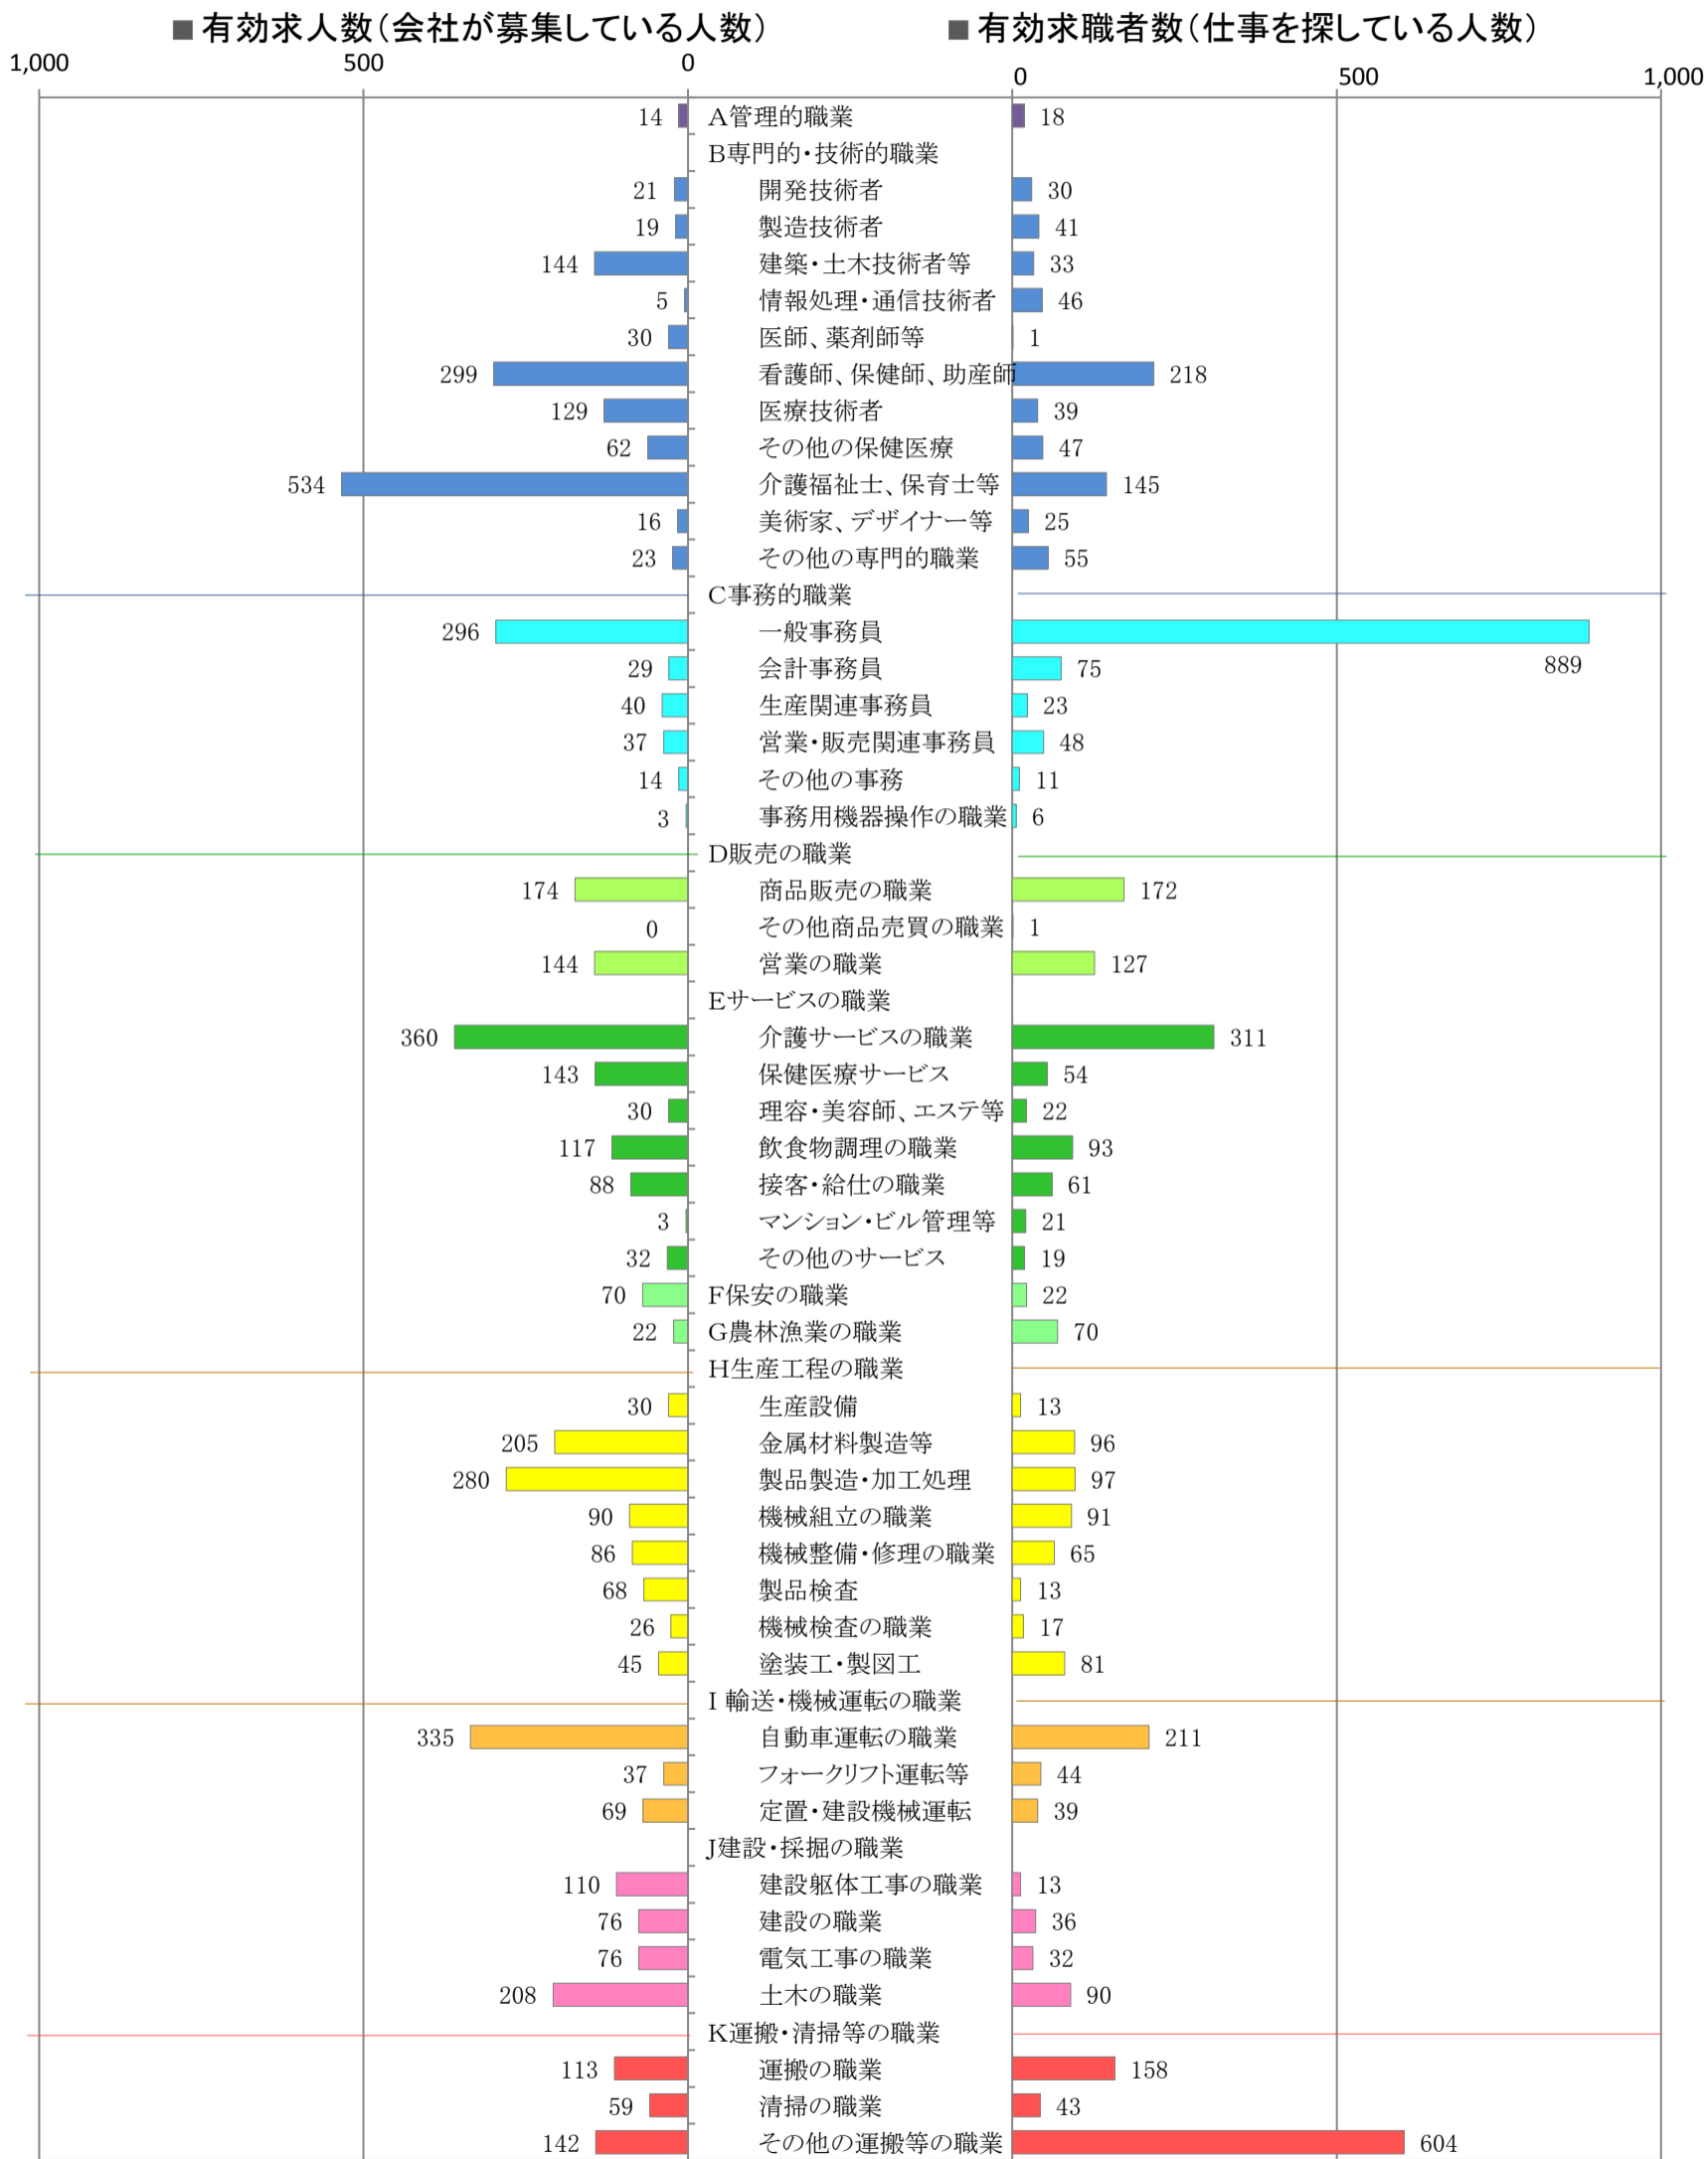

〈筑豊地域：バランスシート〉

職業別：有効求人・求職状況(常用・フルタイム)

※1 ハローワーク飯塚、直方、田川の合計数