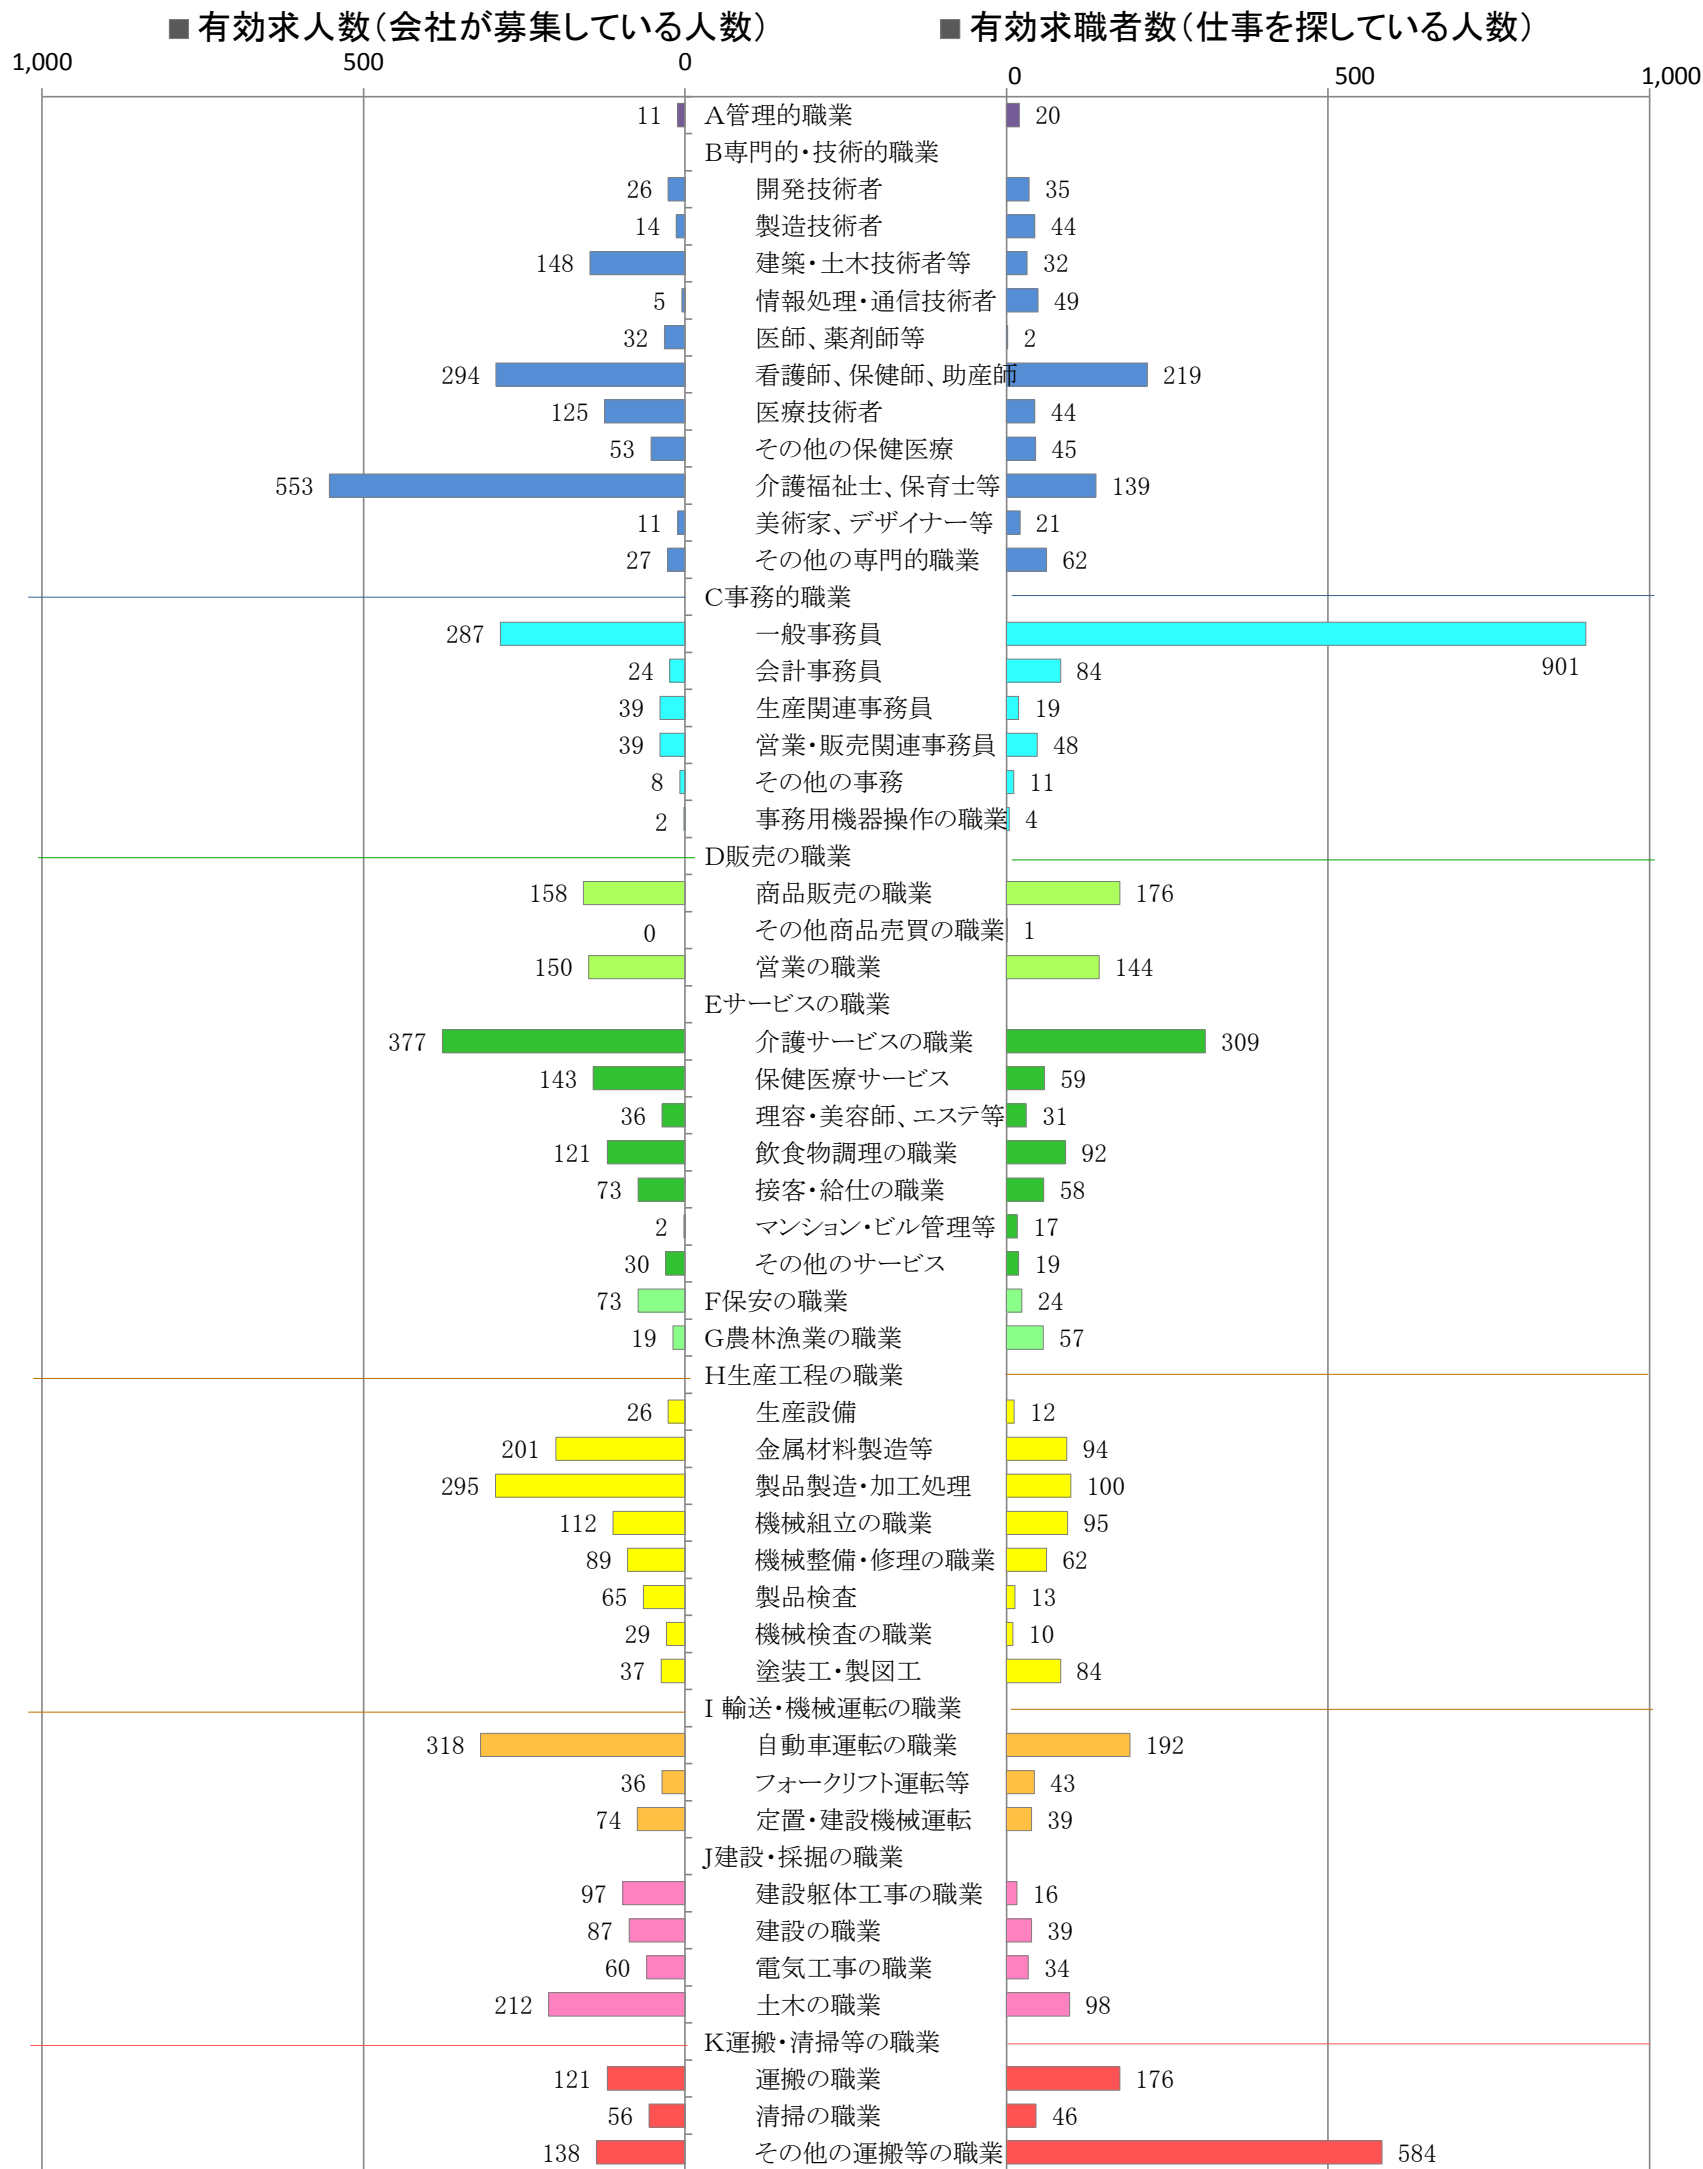

〈筑豊地域：バランスシート〉

平成29年8月

職業別：有効求人・求職状況（常用・フルタイム）

※1 ハローワーク飯塚、直方、田川の合計数