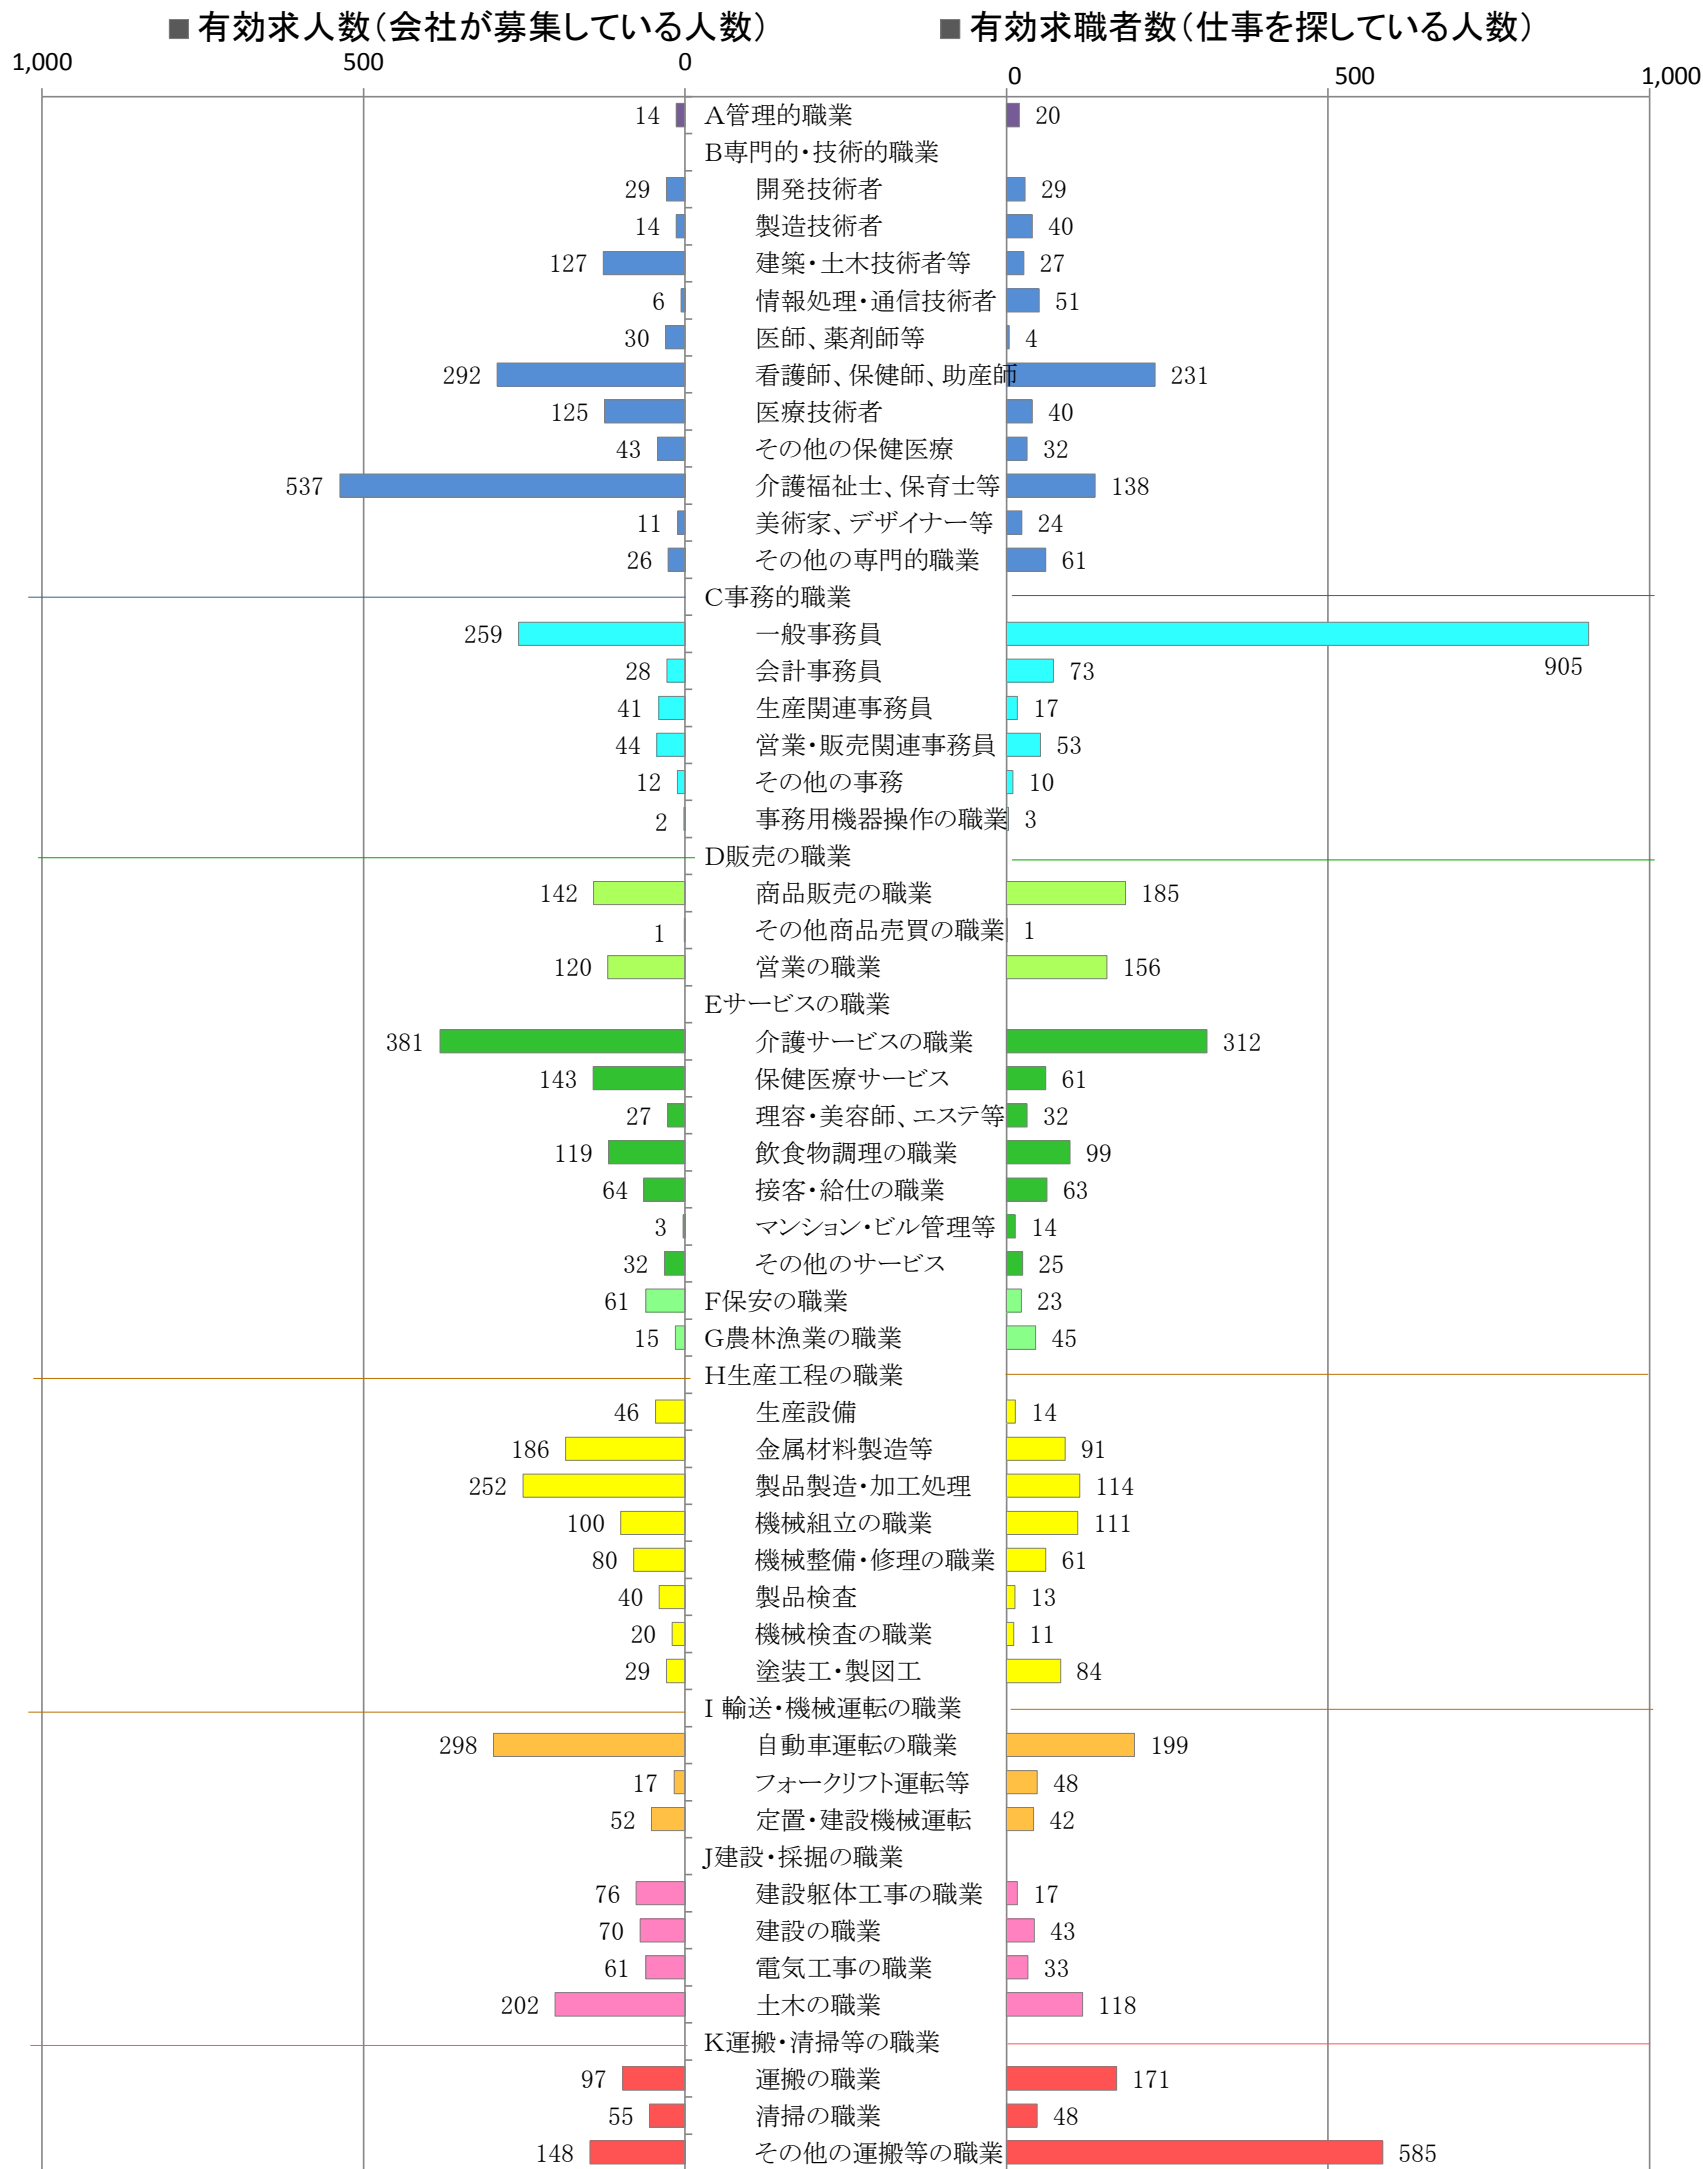

〈筑豊地域：バランスシート〉

平成29年7月

職業別：有効求人・求職状況(常用・フルタイム)

※1 ハローワーク飯塚、直方、田川の合計数