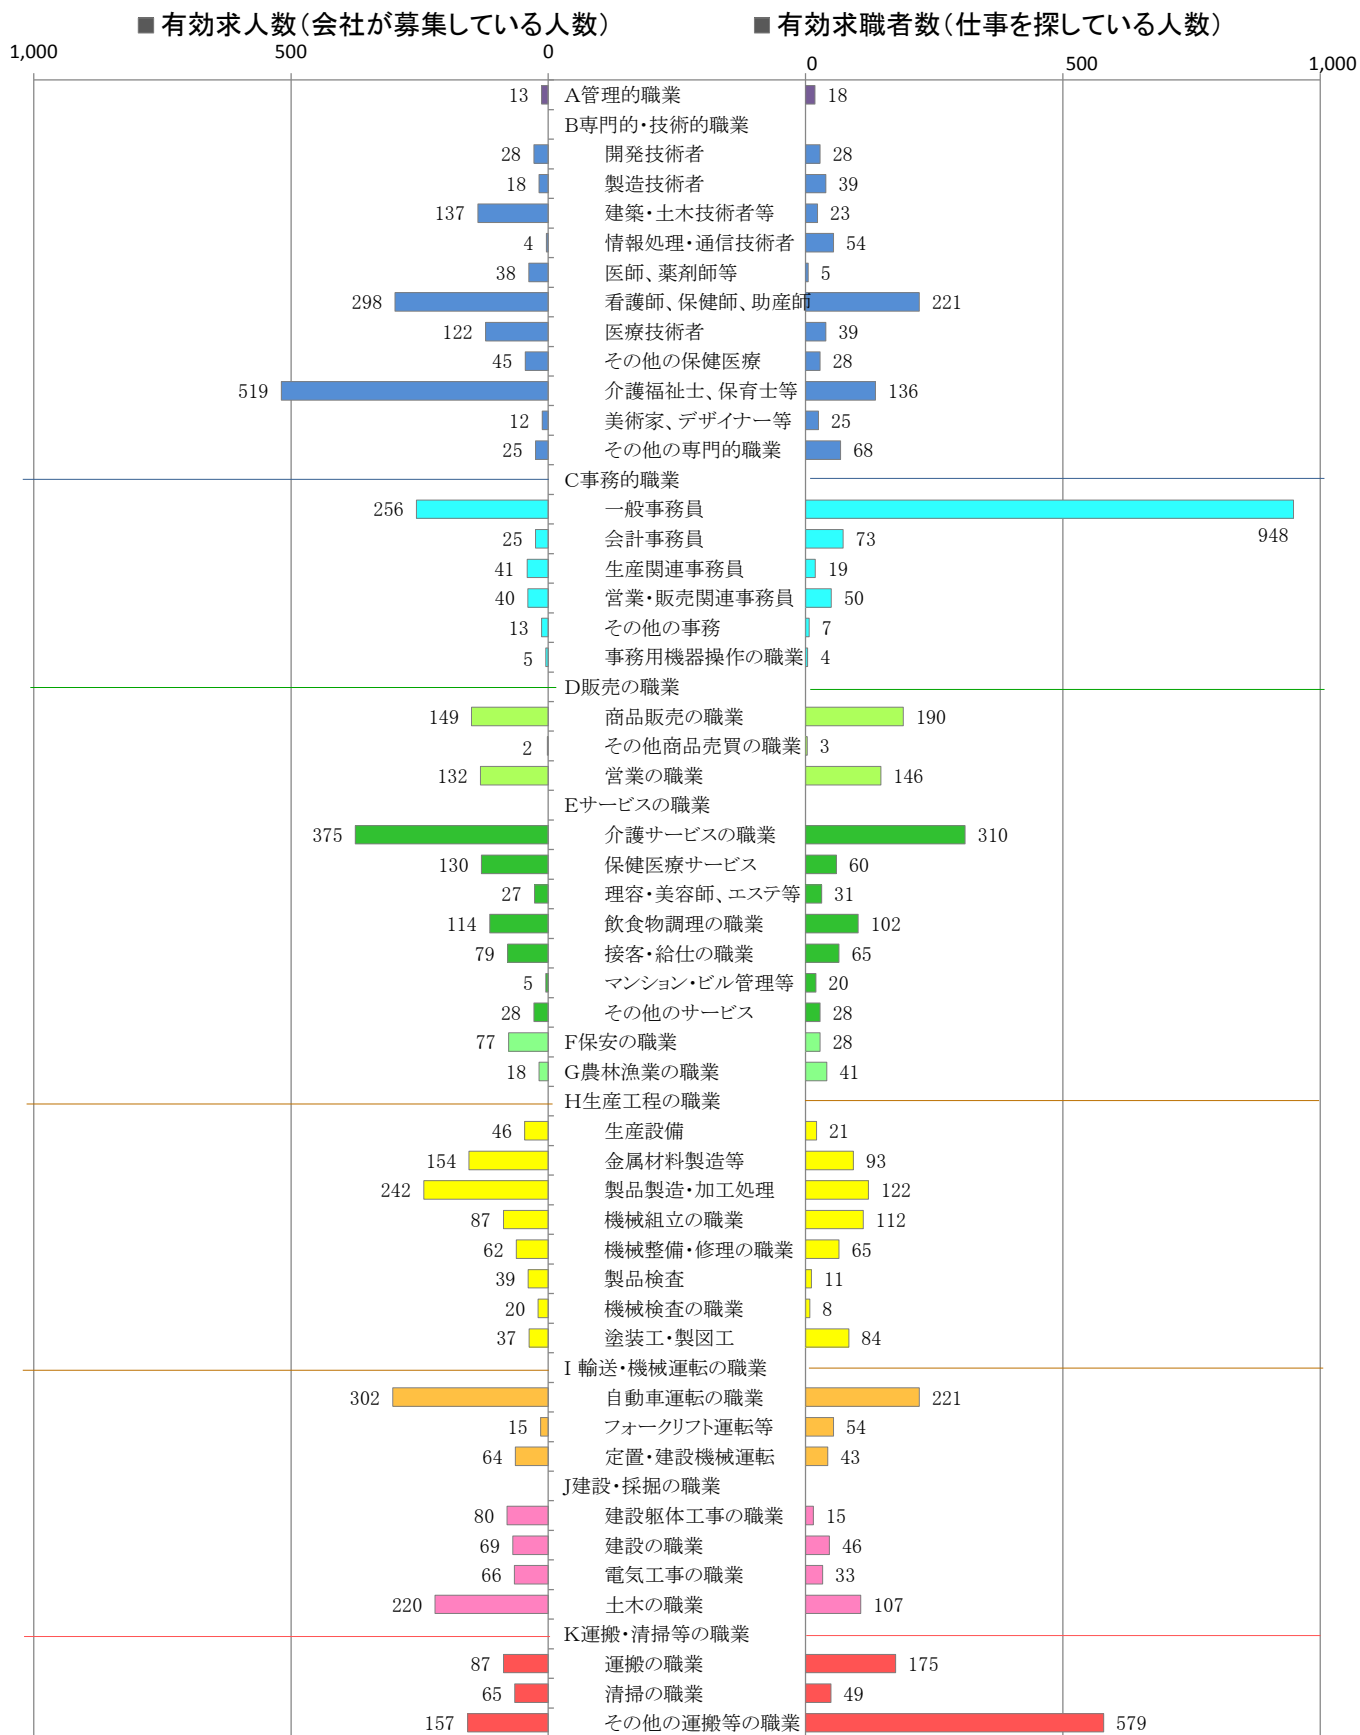

〈筑豊地域：バランスシート〉

職業別：有効求人・求職状況（常用・フルタイム）

平成29年6月

※1 ハローワーク飯塚、直方、田川の合計数