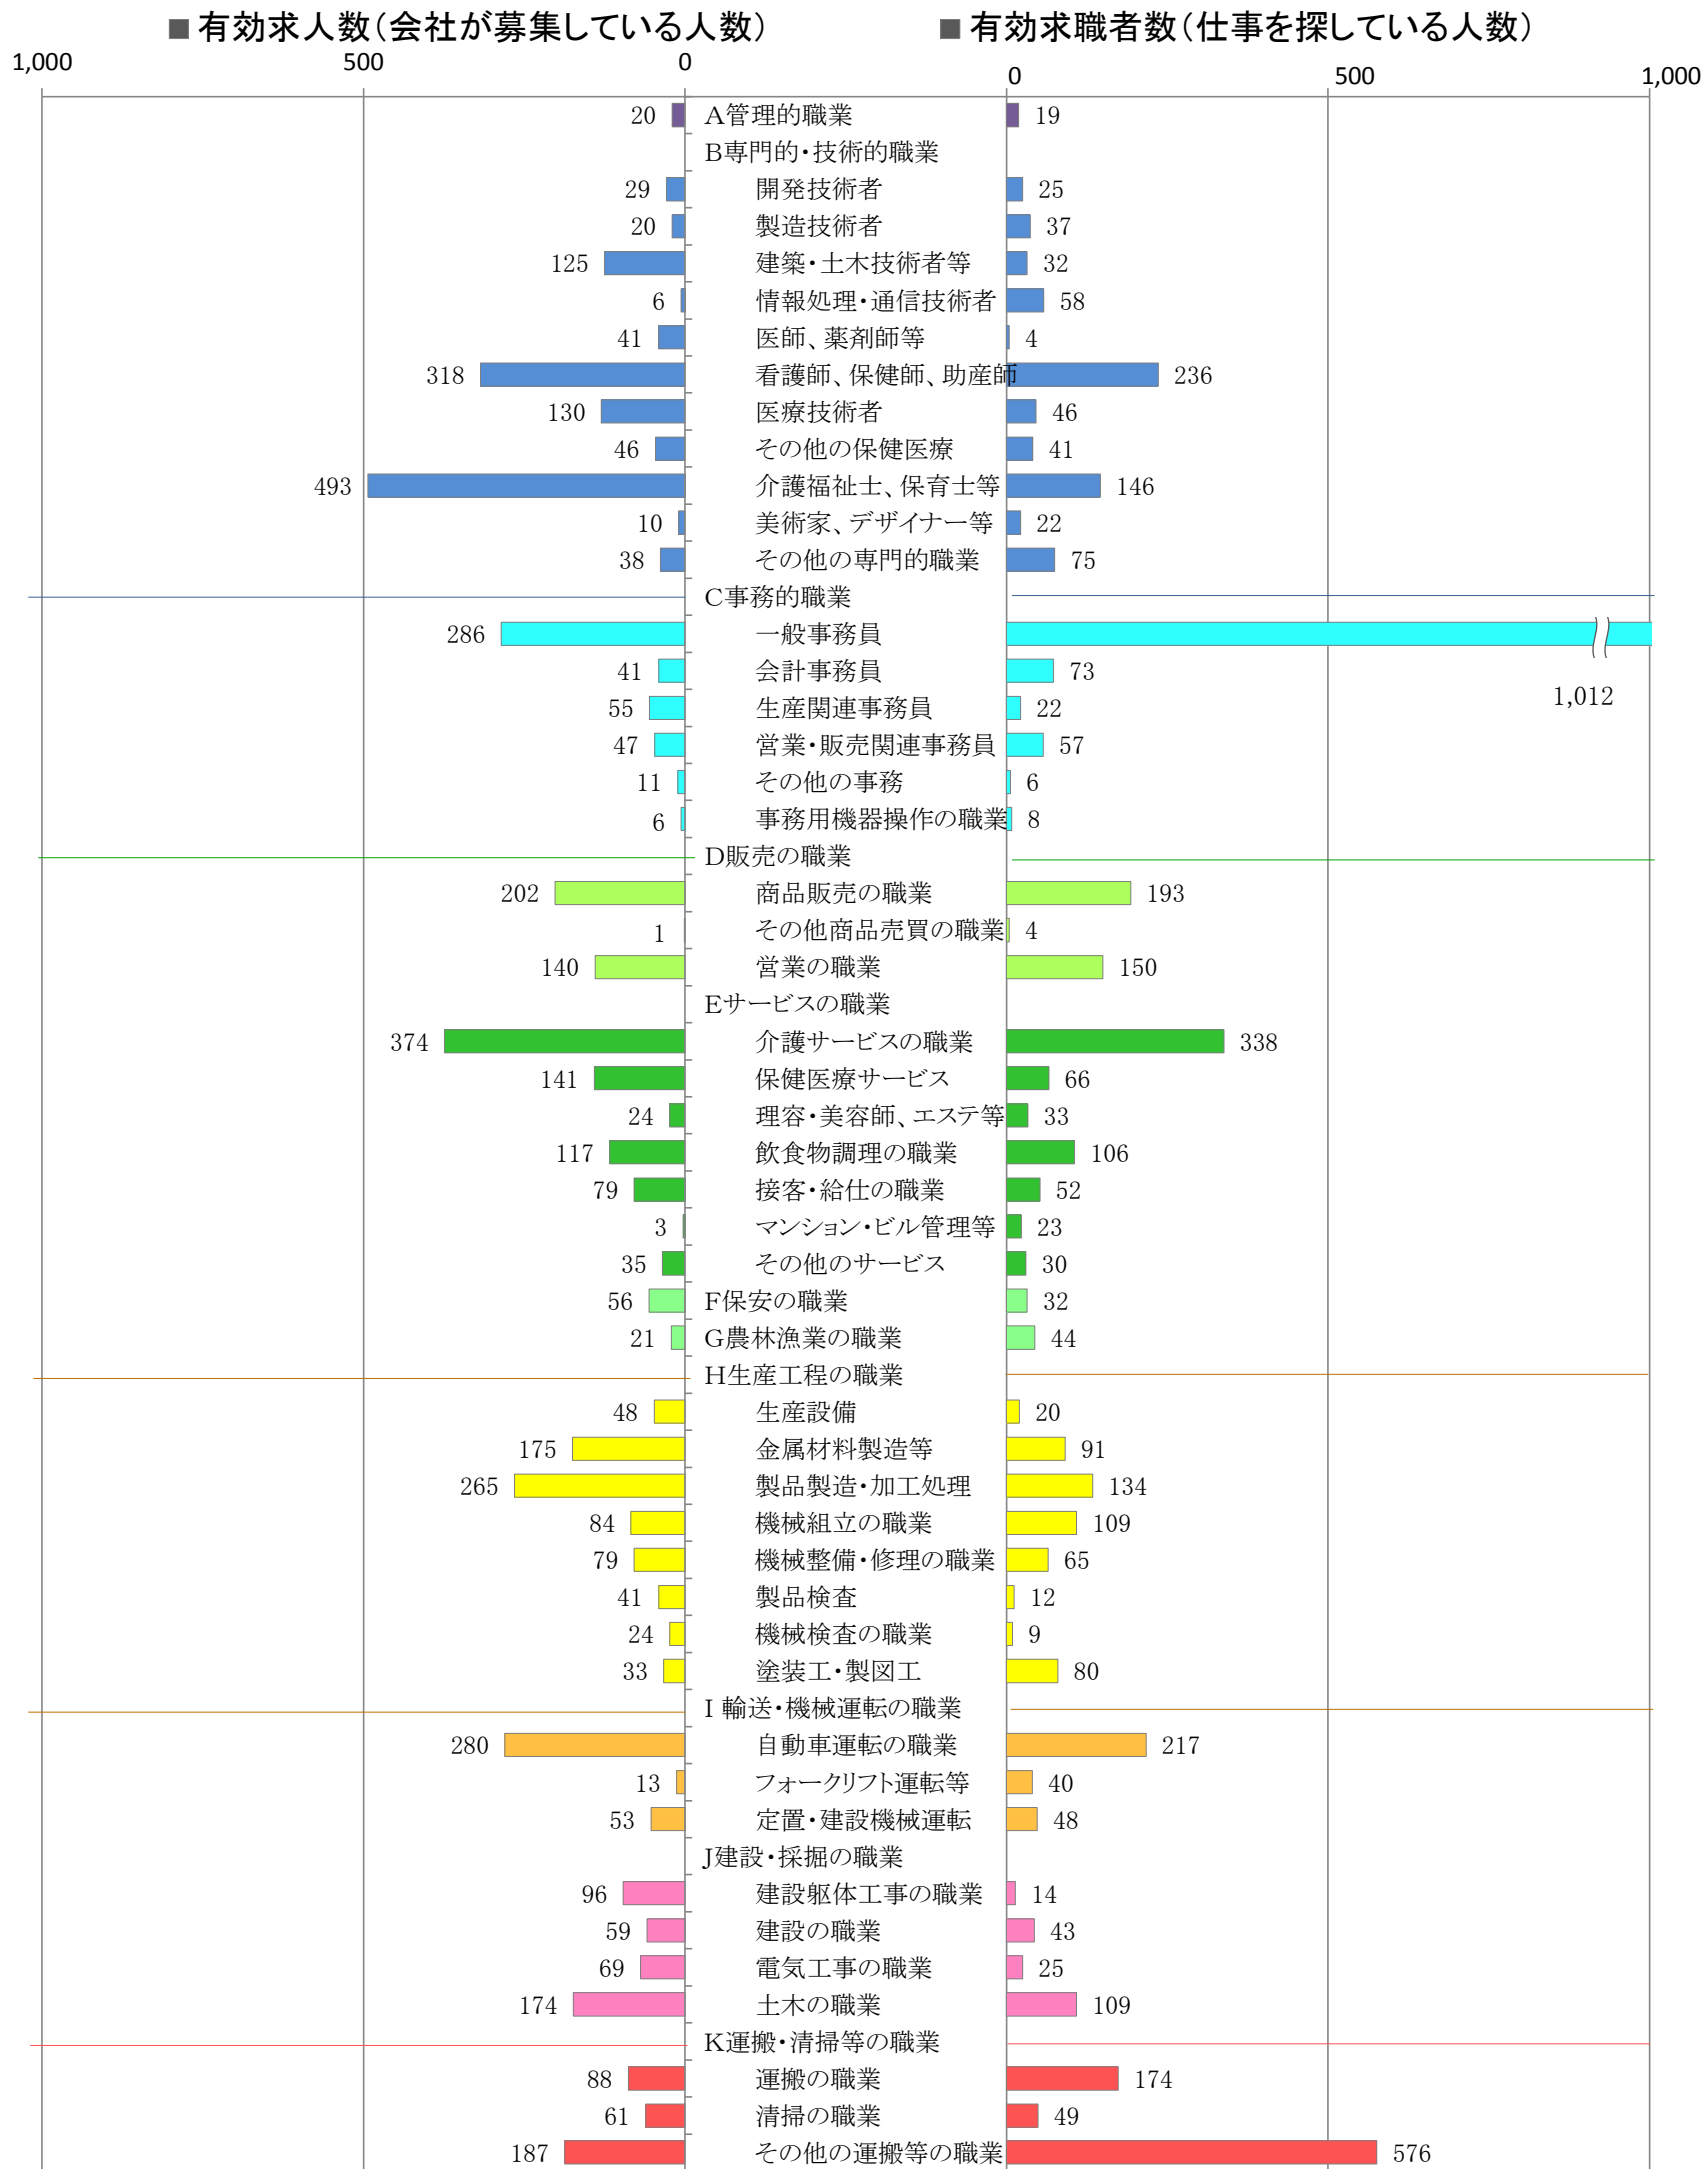

〈筑豊地域：バランスシート〉

平成29年5月

職業別：有効求人・求職状況（常用・フルタイム）

※1 ハローワーク飯塚、直方、田川の合計数