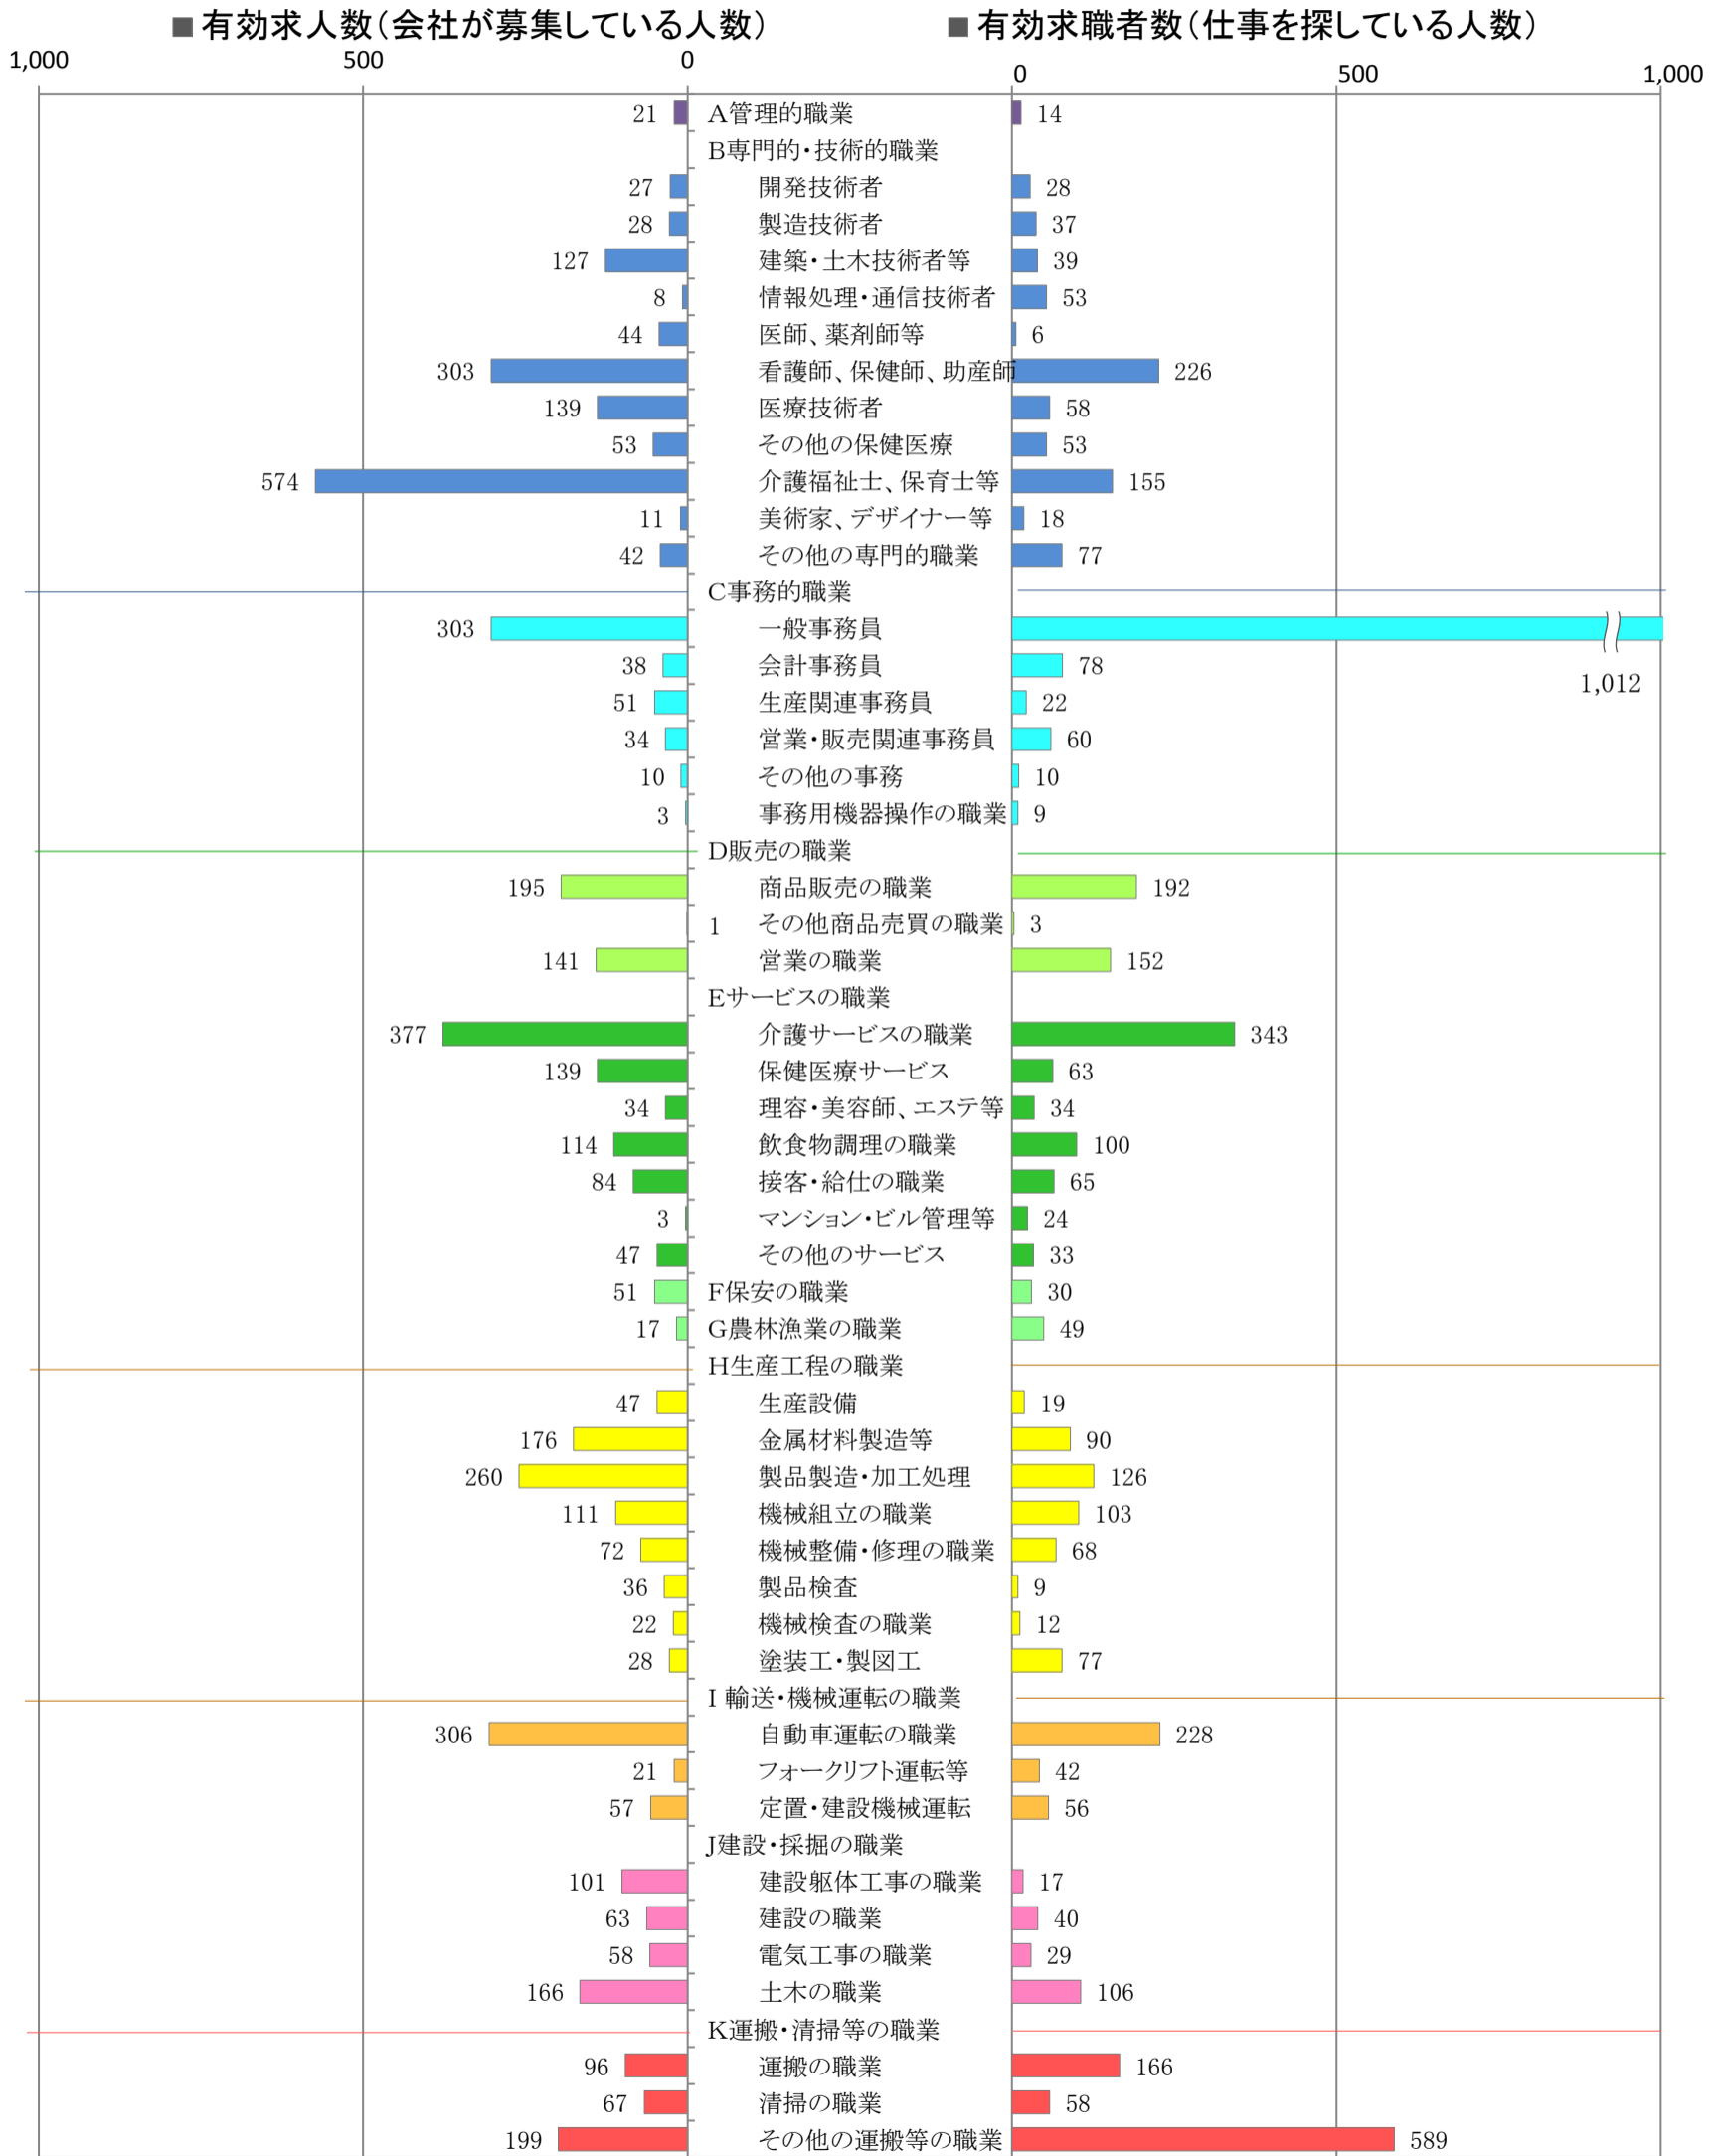

〈筑豊地域：バランスシート〉

平成29年4月

職業別：有効求人・求職状況(常用・フルタイム)

※1 ハローワーク飯塚、直方、田川の合計数