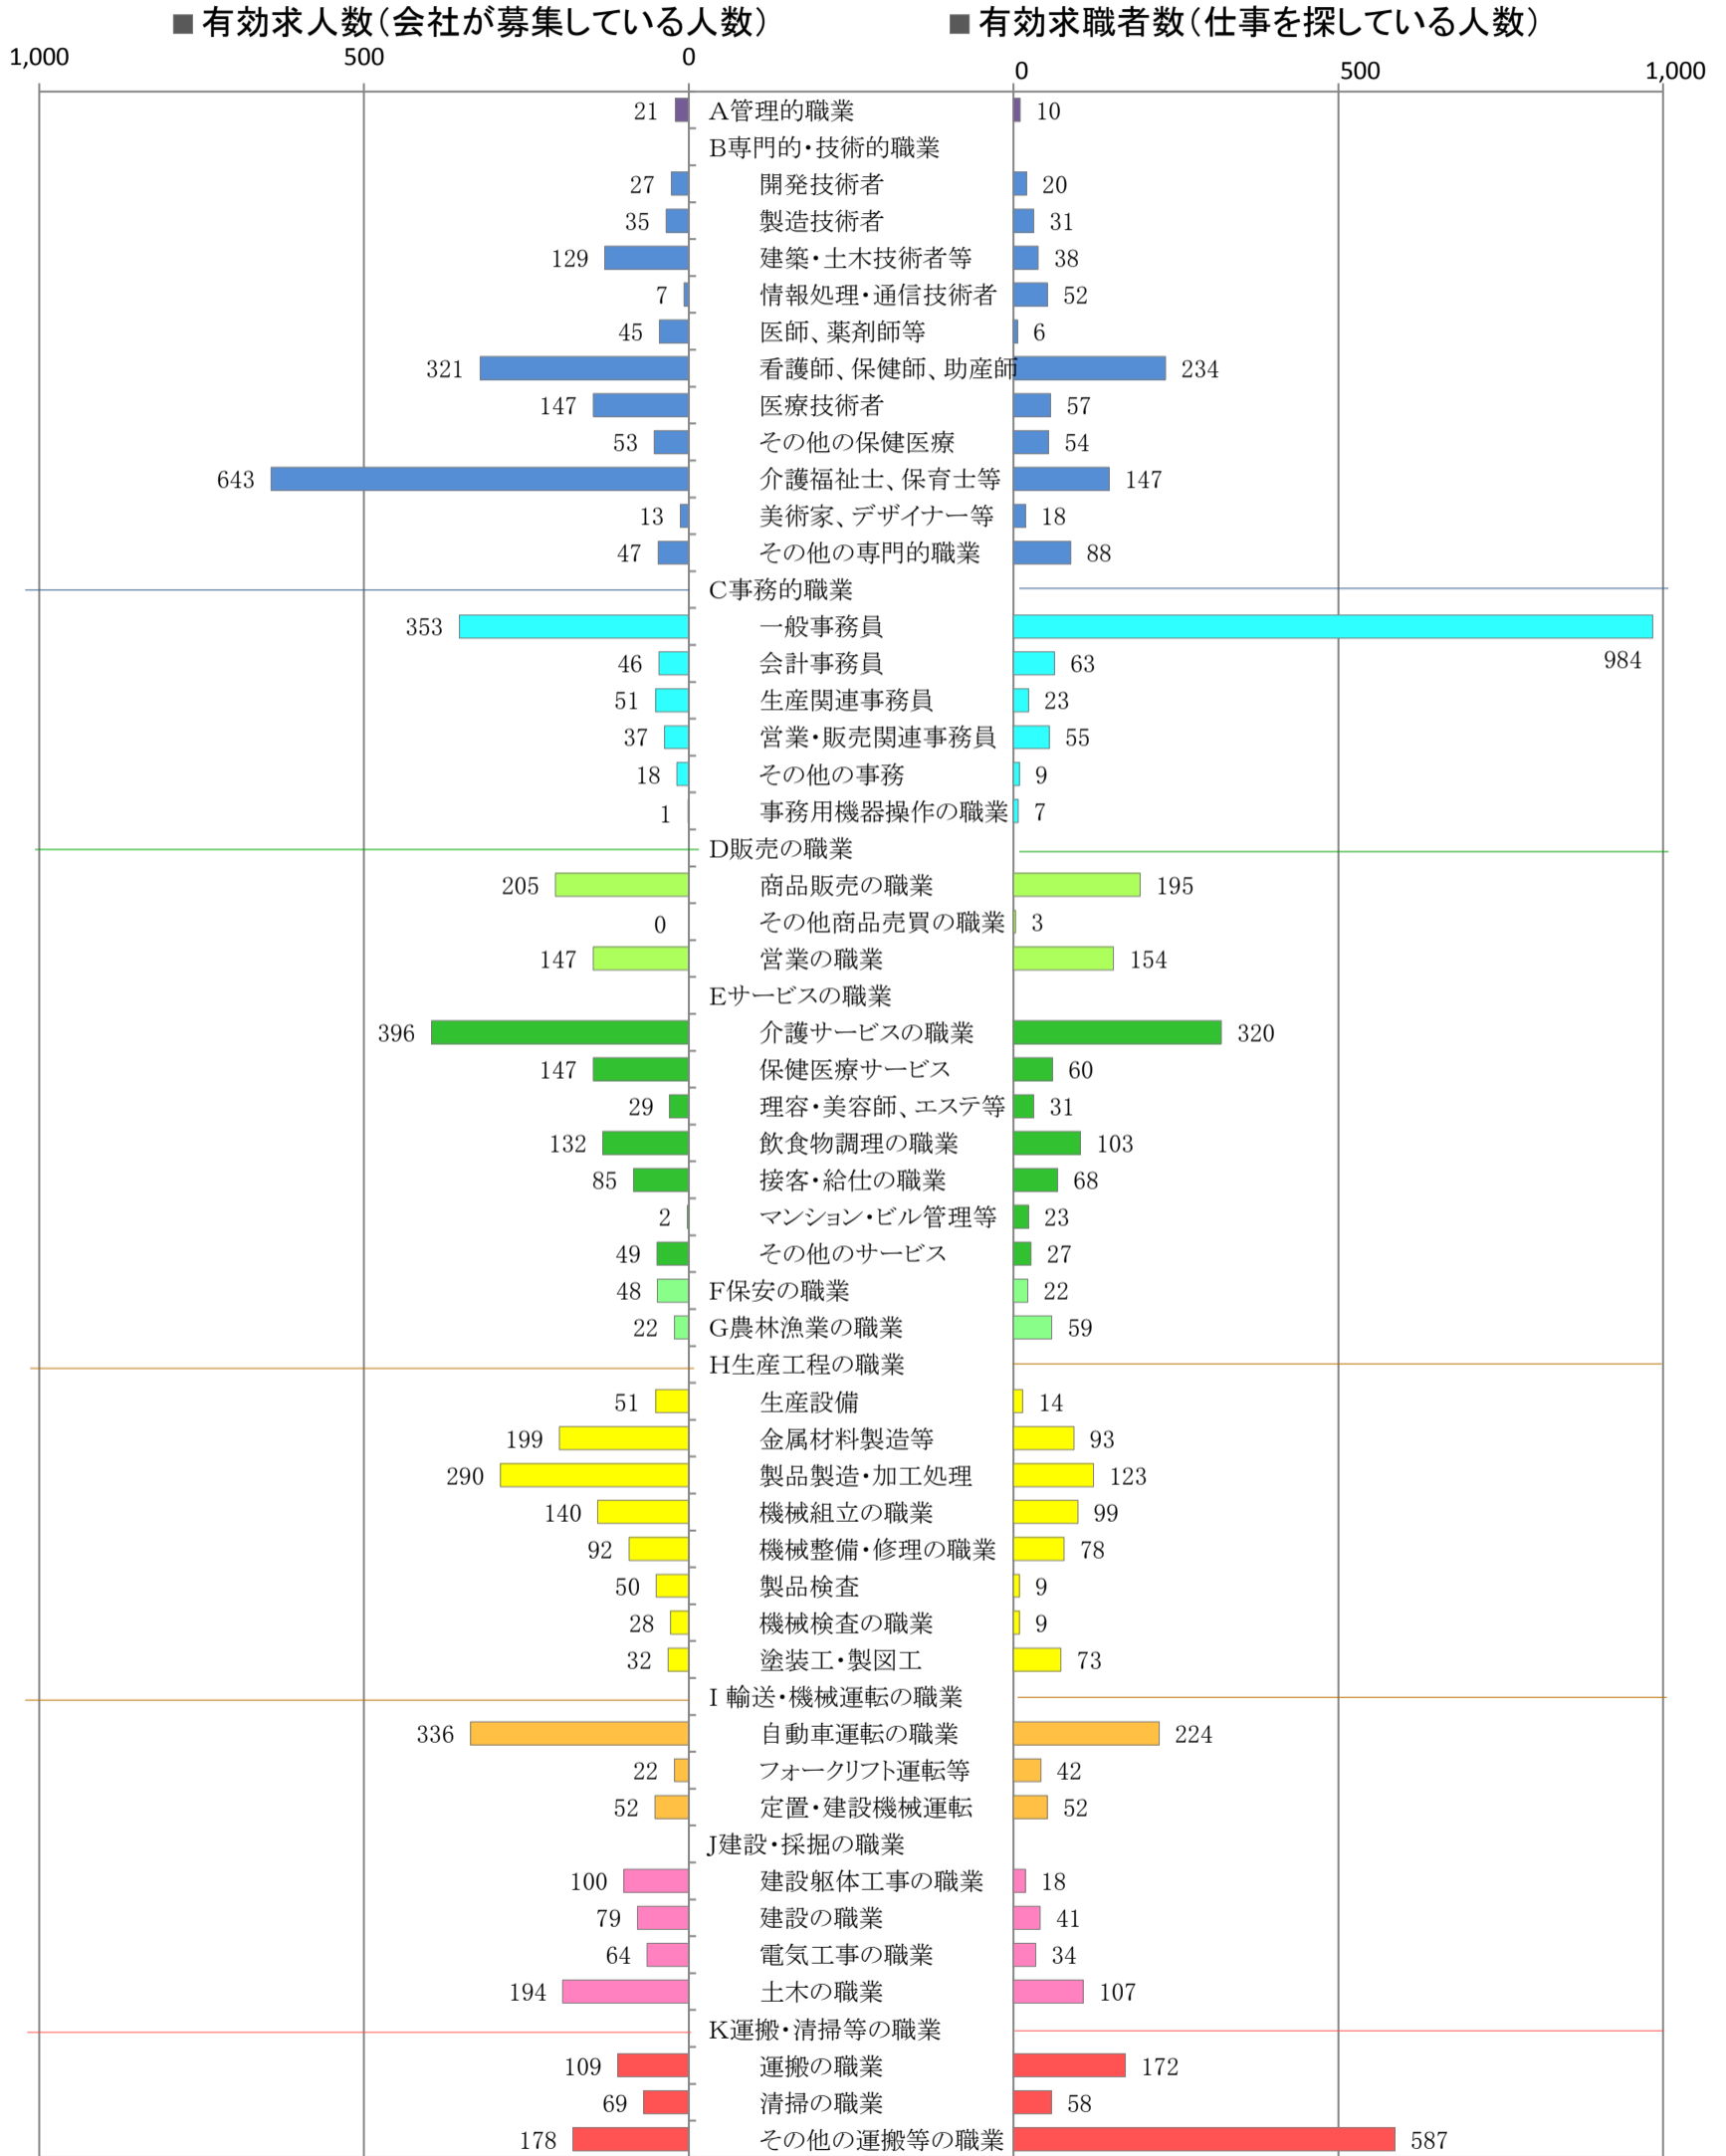

〈筑豊地域：バランスシート〉

平成29年3月

職業別：有効求人・求職状況(常用・フルタイム)

※1 ハローワーク飯塚、直方、田川の合計数