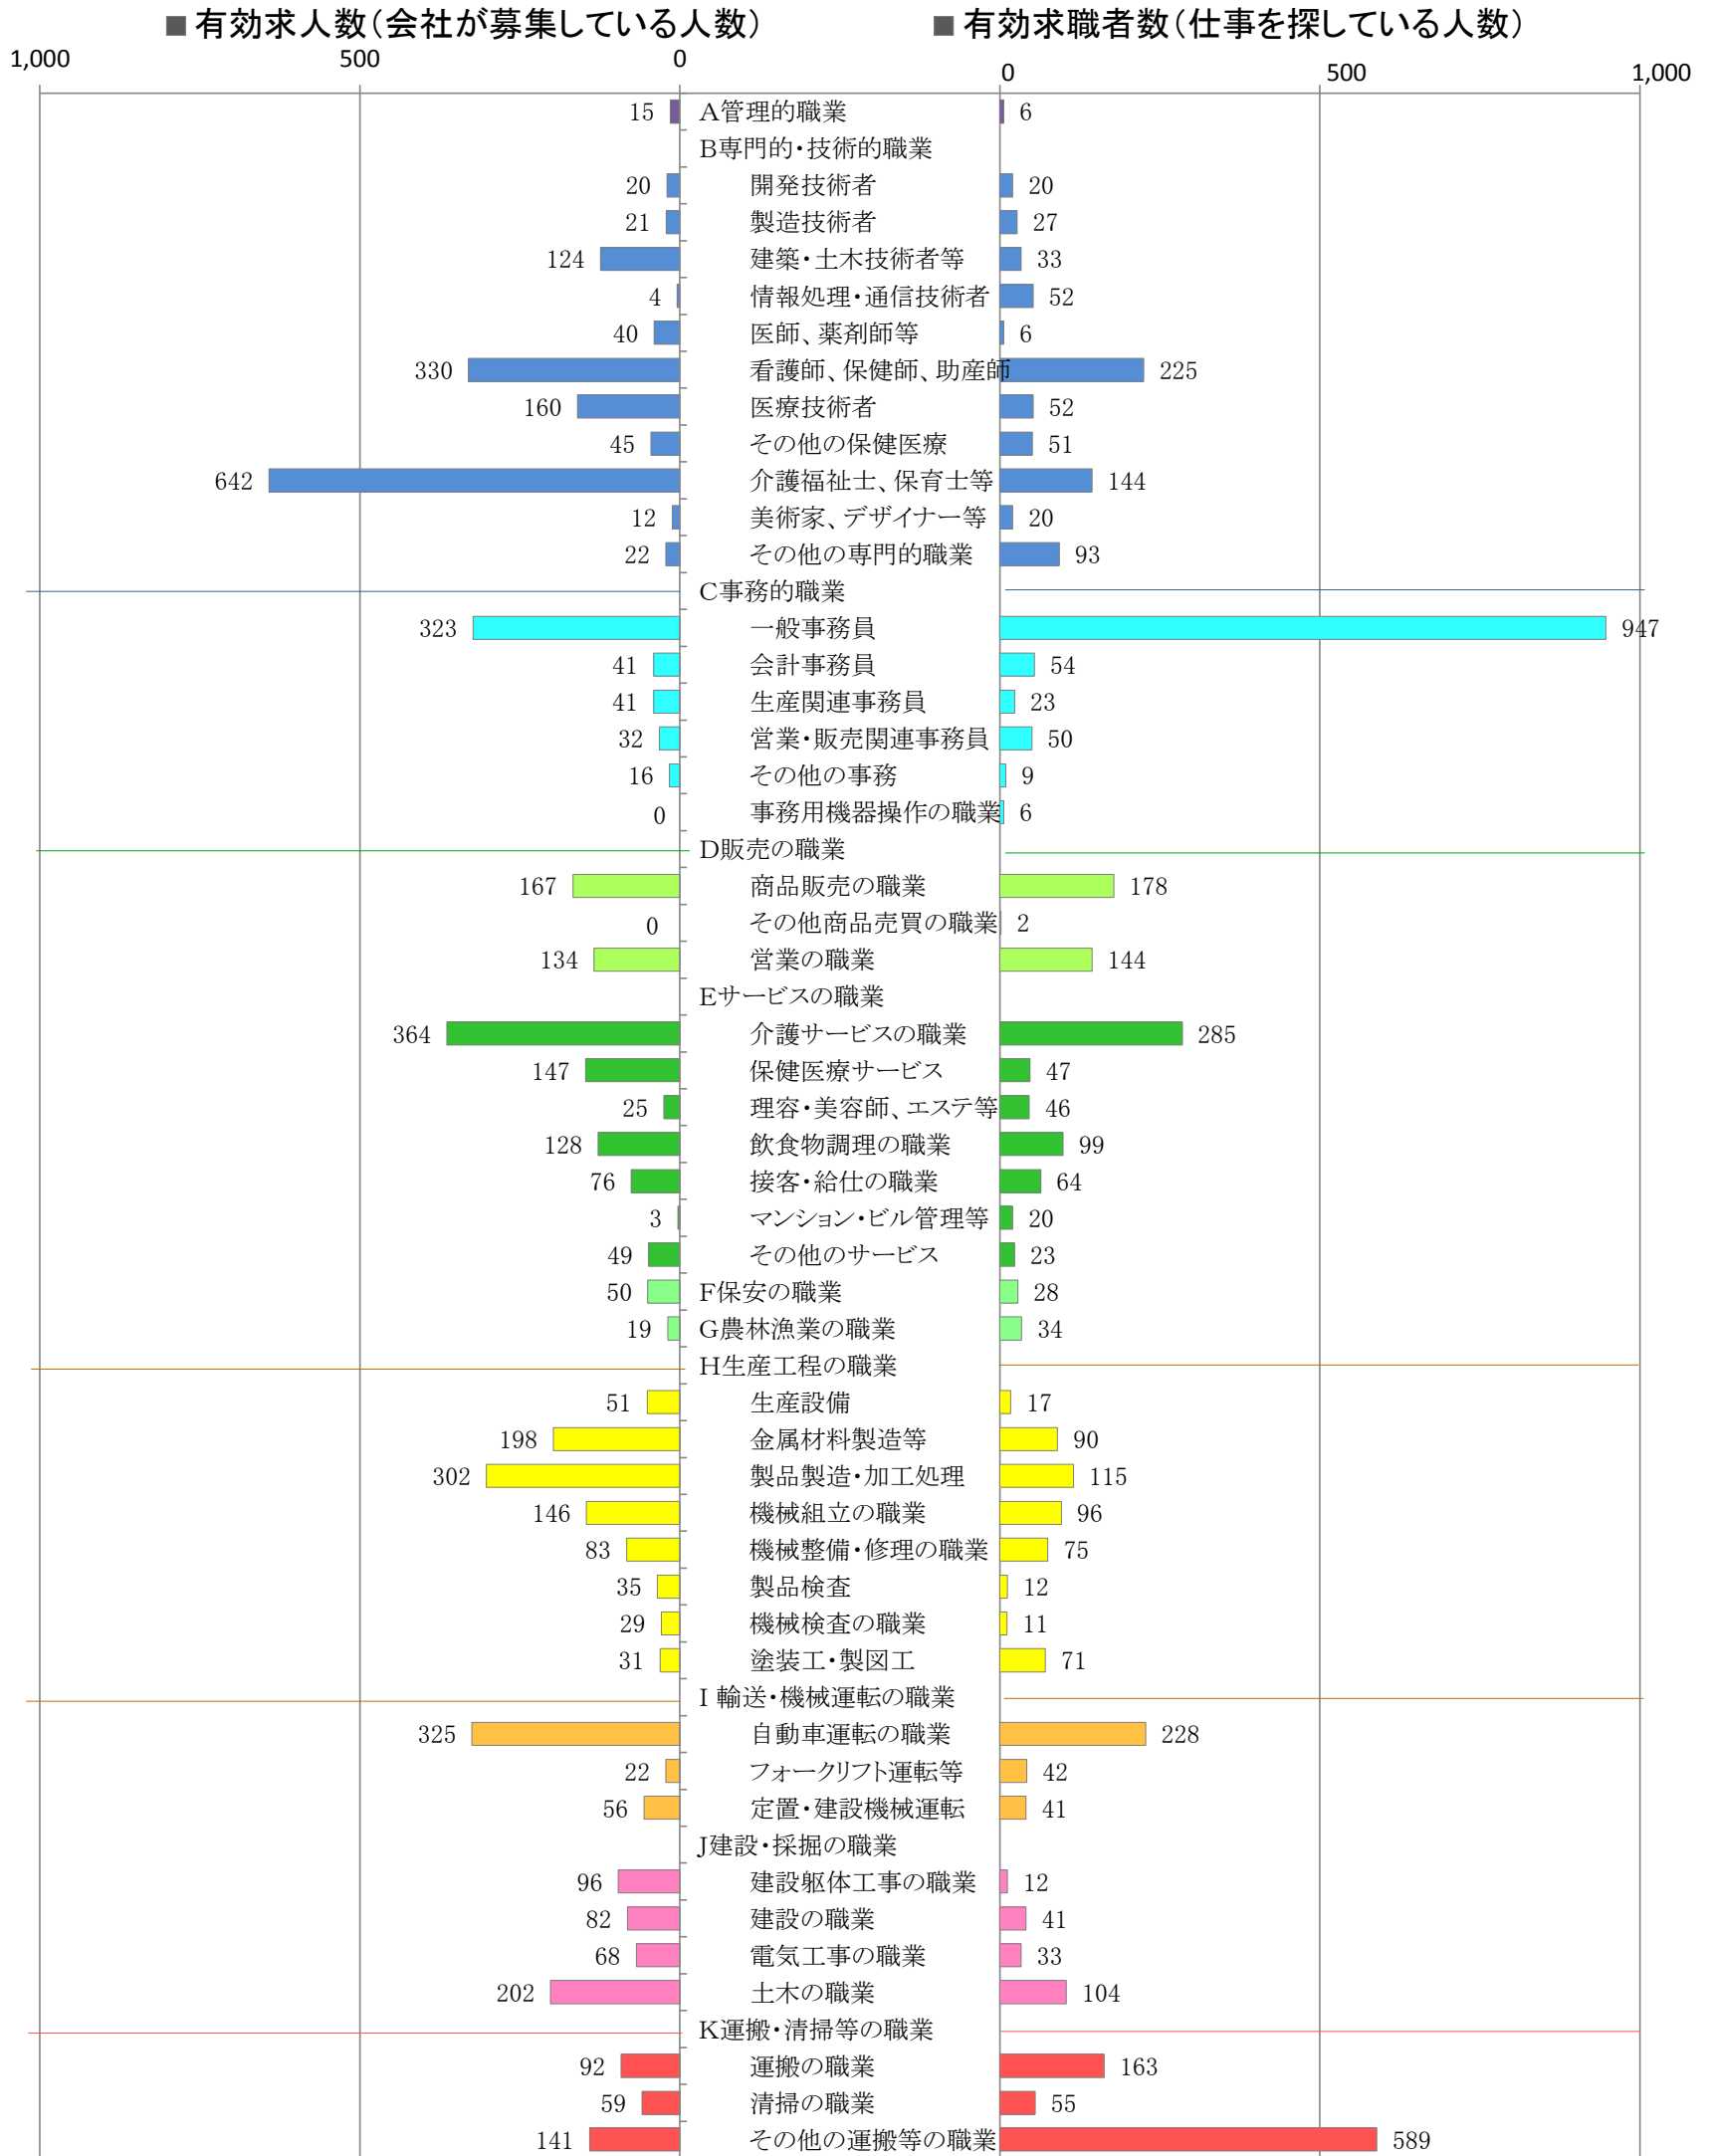

〈筑豊地域：バランスシート〉

平成29年2月

職業別：有効求人・求職状況（常用・フルタイム）

※ ハローワーク飯塚、直方、田川の合計数