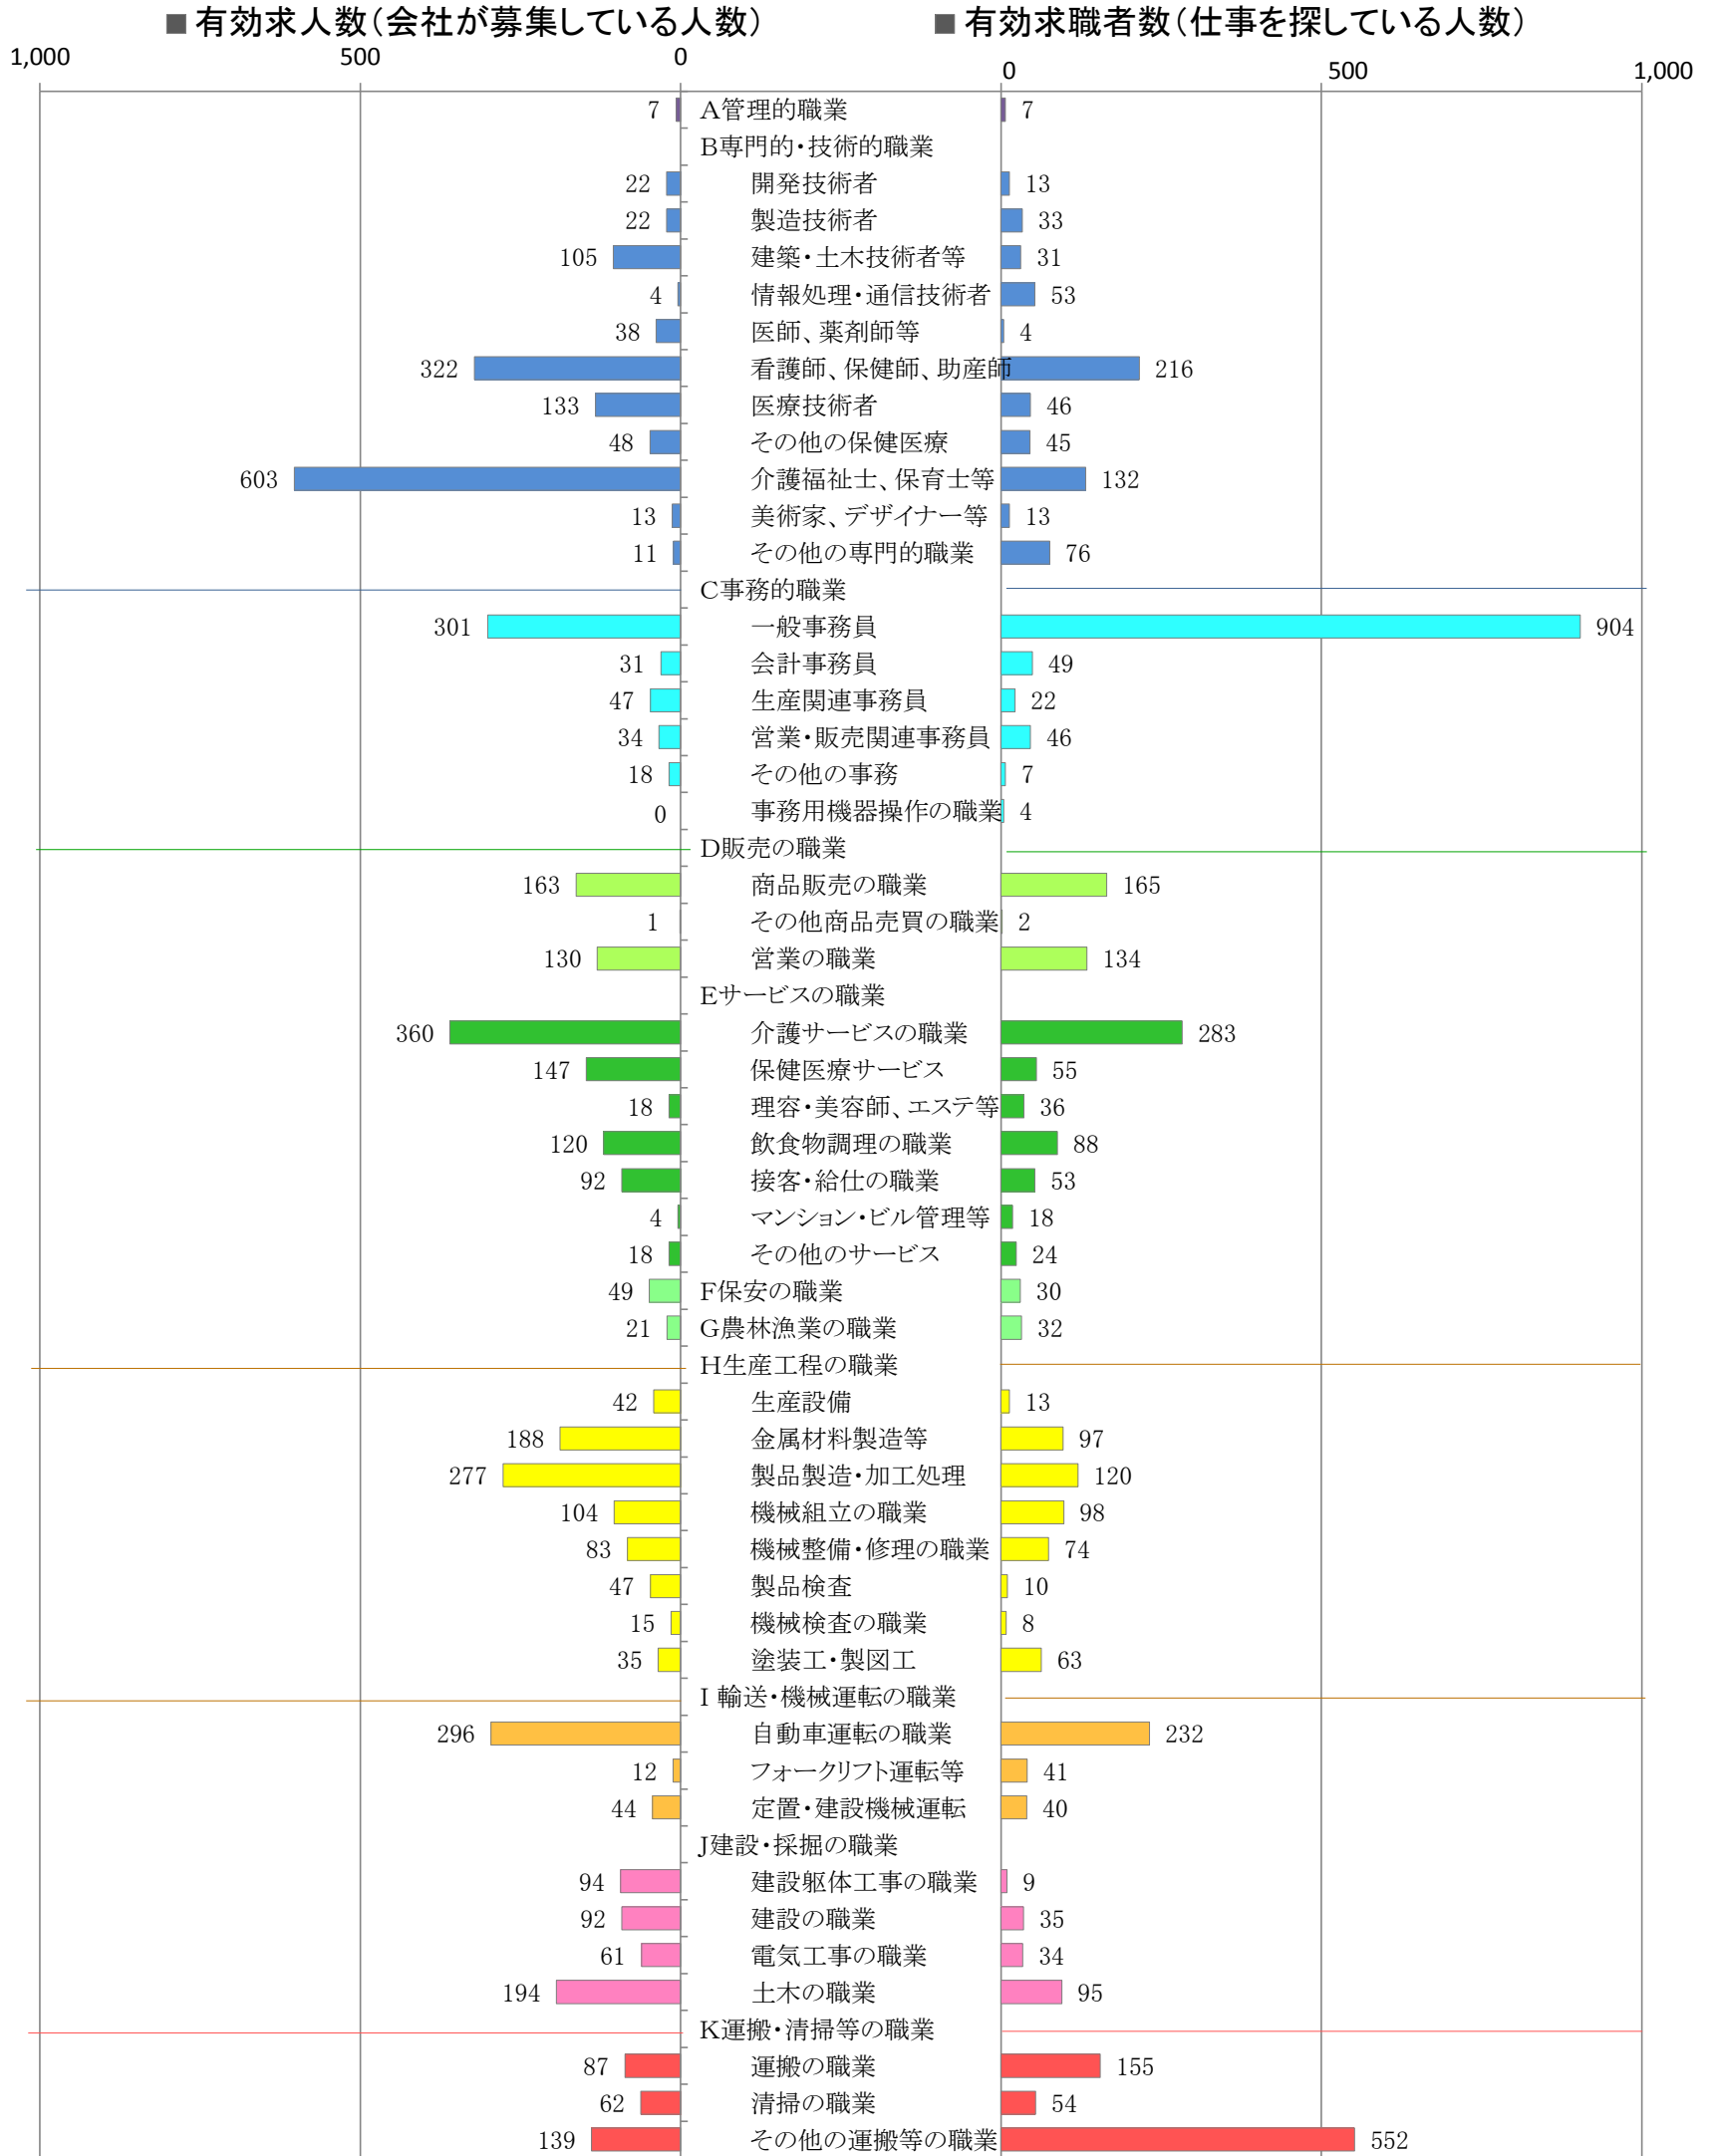

〈筑豊地域：バランスシート〉

平成29年1月

職業別：有効求人・求職状況（常用・フルタイム）

※ ハローワーク飯塚、直方、田川の合計数