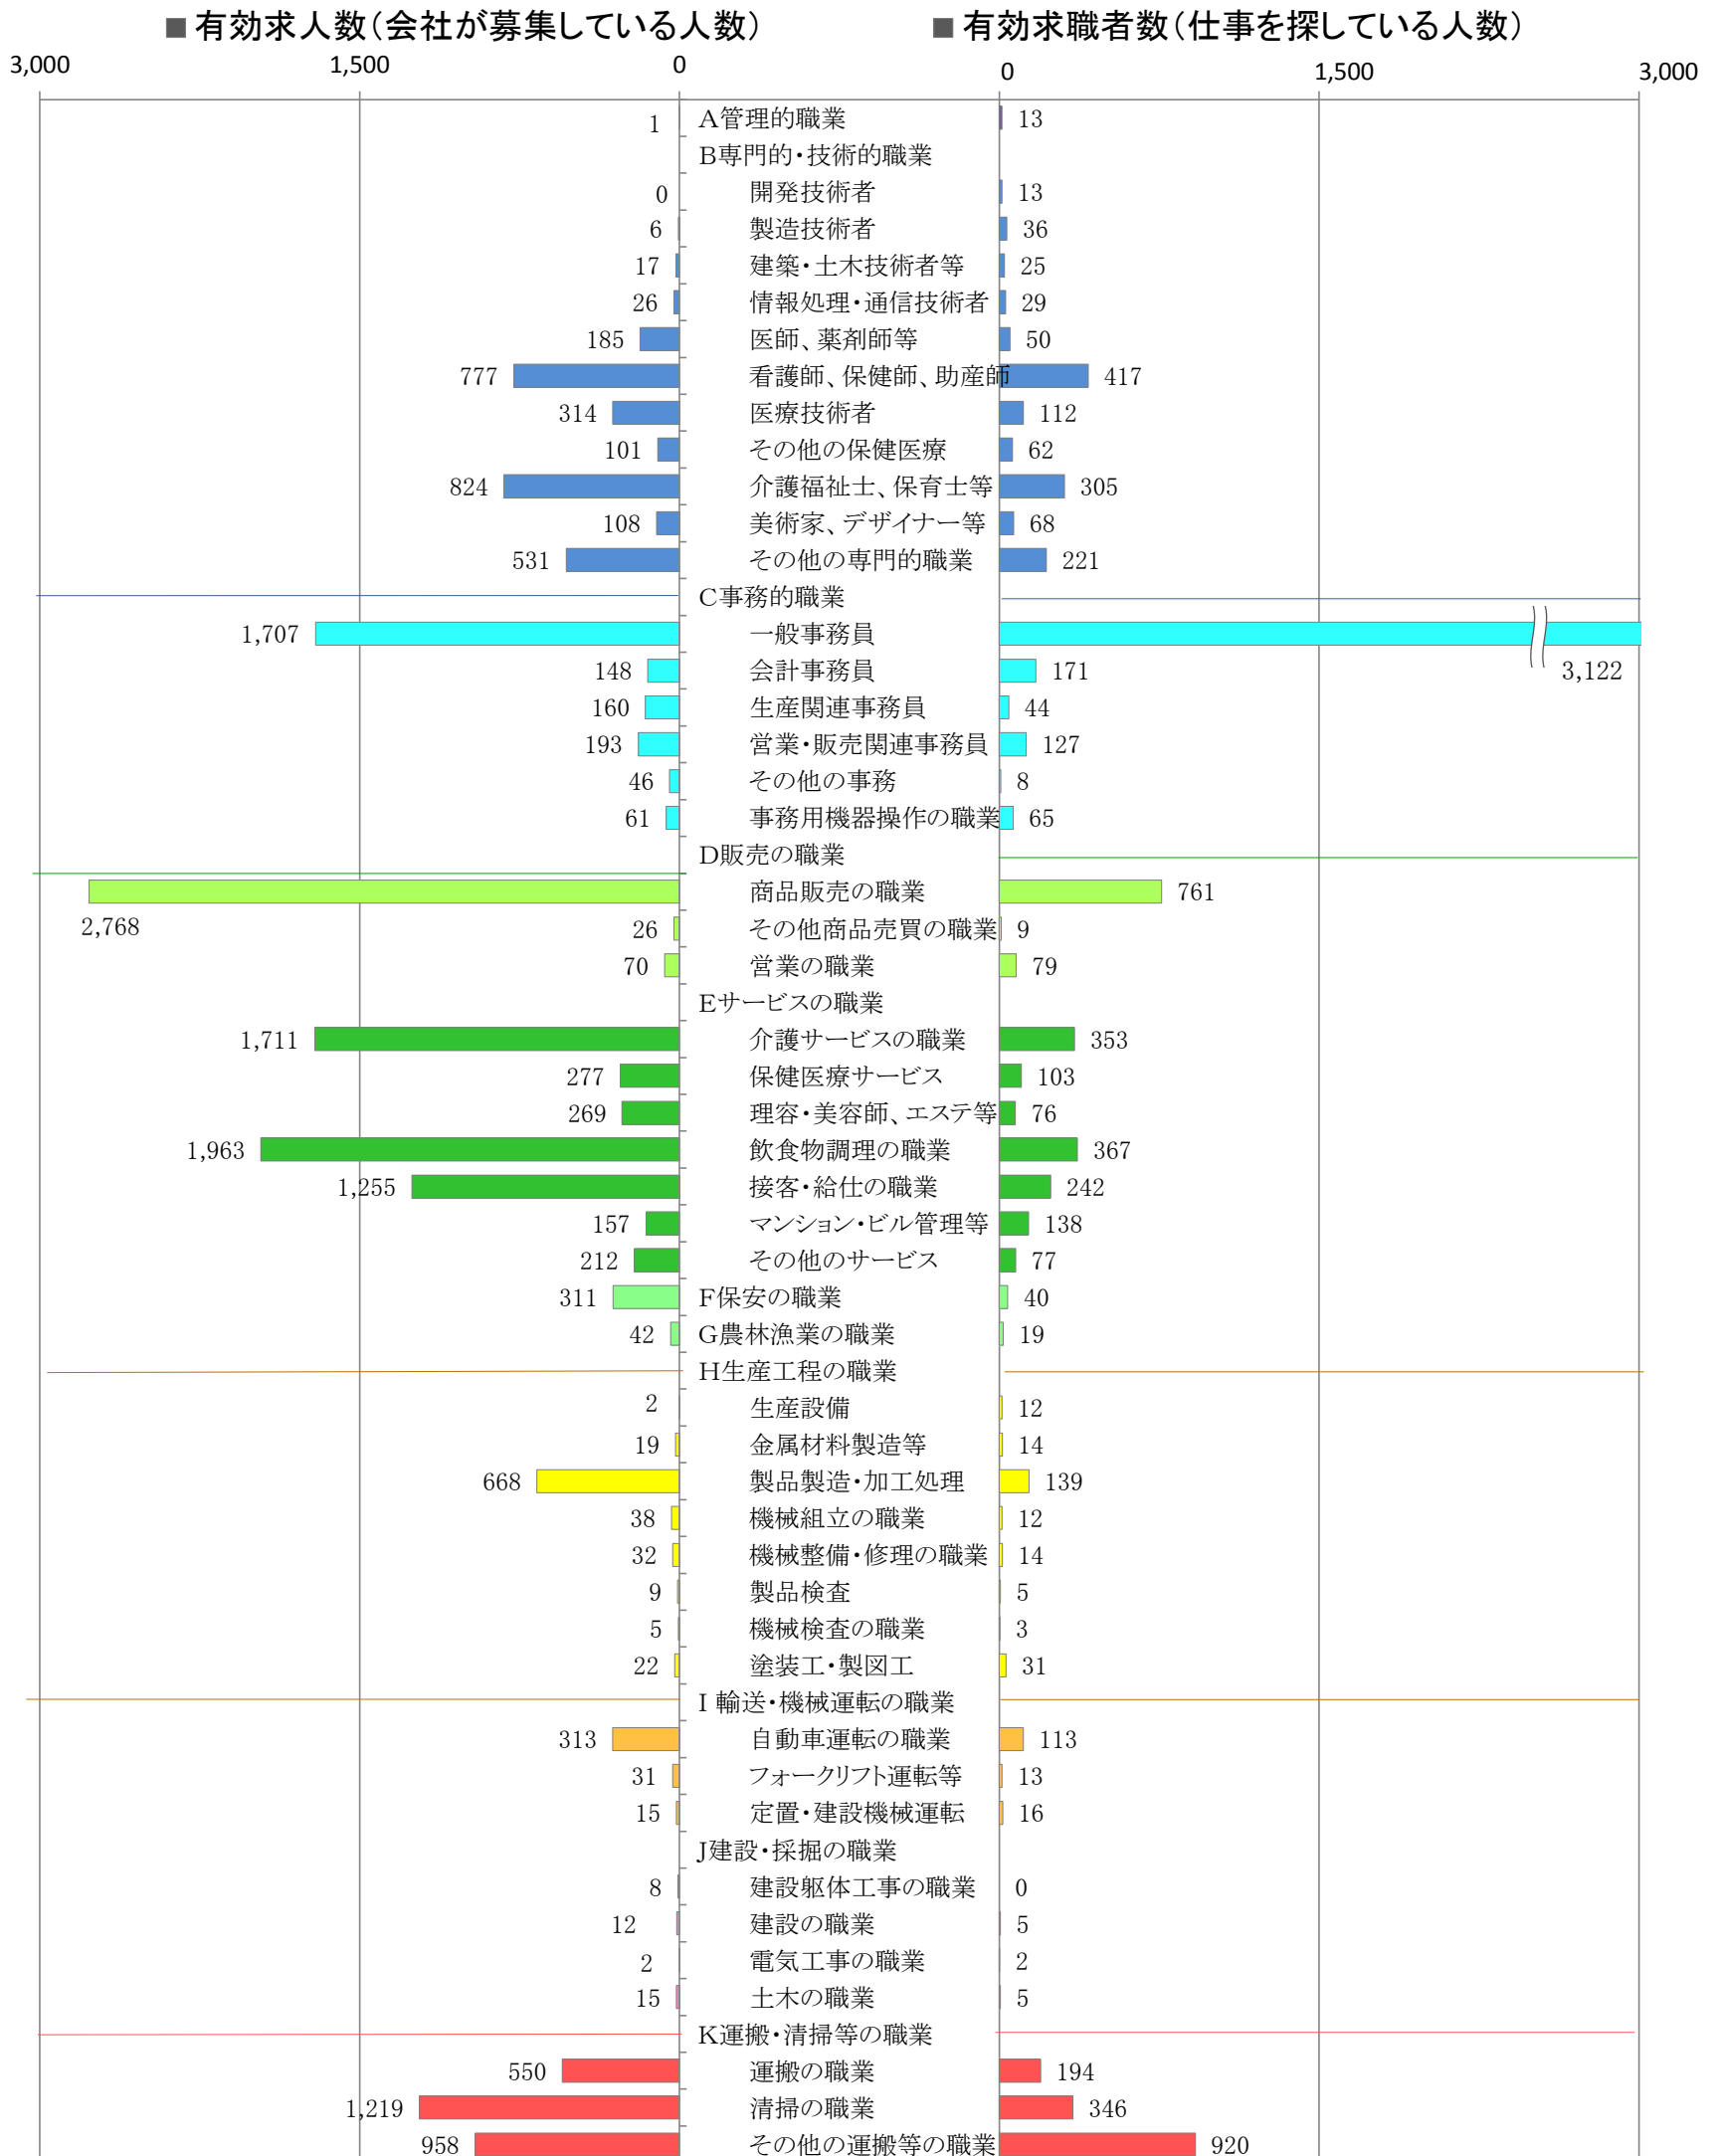

〈福岡地域：バランスシート〉
職業別：有効求人・求職状況(常用・パート)

平成28年12月

※1 ハローワーク福岡中央、福岡東、福岡南、福岡西の合計数
 ※2 具体的な職業については、別紙職業分類表を参照してください。

具体的な職業(抜粋)

職 種	具 体 的 職 業 (抜粋)
A 管理的職業	会社役員、法人・団体役員、部課長等の管理職員など
B 専門的・技術的職業	
開発技術者	飲食物品、電気・電子・電気通信機器、機械、自動車、船舶、金属製錬、化学品等の製品開発、技術開発・改良などを行うもの
製造技術者	製造工程の設計・改造、生産設備の開発・設計、生産準備、工程管理、品質管理、技術指導などを行うもの
建築・土木技術者等	建築設計士、建築工事現場監督、施工管理技術者、造園設計技術者、土木工事現場監督、建築士、測量士など
情報処理・通信技術者	システムコンサルタント、システムアナリスト、プログラマー、システム管理者、ネットワーク技術者など
医師、薬剤師等	医師、歯科医師、獣医師、薬剤師
看護師、保健師、助産師	保健師、助産師、看護師、准看護師
医療技術者	診療放射線技師、臨床工学技士、臨床検査技師、理学療法士、作業療法士、視能訓練士、言語聴覚士、歯科衛生士、歯科技工士
その他の保健医療	栄養士、あん摩マッサージ指圧師、はり師、きゅう師、柔道整復師、接骨医、義肢装具士、心理カウンセラー(病院)など
介護福祉士、保育士等	ケースワーカー、ケアマネージャー、スクールソーシャルワーカー、保育士、心理カウンセラー(社会福祉施設)など
美術家、デザイナー等	グラフィックデザイナー、Webデザイナー、インテリアコーディネーター、アパレルデザイナー、営業写真家(写真館カメラマン)など
その他の専門的職業	研究者、農林水産技術者、弁護士、司法書士、税理士、公認会計士、社会保険労務士、学校教員、新聞記者、図書館司書など
C 事務的職業	
一般事務員	総務、人事、企画、調査、受付・案内、秘書、コールセンターオペレーター、医療事務など
会計事務員	出納事務員、銀行等窓口事務員、経理事務員など
生産関連事務員	生産関連事務員、工程管理事務員、建設工事現場事務員、クリーニング取次所従事者、在庫管理事務員など
営業・販売関連事務員	商品仕入係、プライダグコーディネーター、旅行会社カウンター係、営業事務、通関業務係、保険金支払係事務員など
その他の事務	電気、ガス、水道等の料金集金人、検針員、有料道路料金収受員、貨物運送運行管理者、タクシー配車係員、郵便局郵便窓口係など
事務用機器操作の職業	PCオペレーター、キーパンチャーなど
D 販売の職業	
商品販売の職業	レジ係、百貨店・スーパーマーケット・コンビニ等販売店員、家電量販店販売員、美容部員、卸売店販売員、バイヤーなど
その他商品売買の職業	不動産仲介人、証券会社店頭係、質物鑑定人、チケットショップ店員、宝くじ販売人、プレイガイドチケット販売員など
営業の職業	商品の販売・製造や不動産等の売買に関する取引上の勧誘・交渉・受注などを行うもの
E サービスの職業	
介護サービスの職業	介護サービス員、ホームヘルパーなど
保健医療サービス	看護助手、歯科助手、動物病院アシスタント、リハビリ助手など
理容・美容師、エステ等	理容師、美容師、エステティシャン、ネイリスト、クリーニング仕上げなど
飲食物調理の職業	日本料理、すし、西洋料理、中華料理などの調理人、給食調理人、調理補助、バーテンダーなど
接客・給仕の職業	ウェイター、ウェイトレス、ソムリエ、ホテルフロント係、仲居、客室係、キャビンアテンダント、娯楽場カウンター係、アトラクション係など
マンション・ビル管理等	アパート・マンション・下宿管理人、ビル管理人、駐車場管理人、パーキングメーター管理人など
その他のサービス	旅行添乗員、観光ガイド、クローク係、レンタカー営業所員、レンタルショップ店員、ピラ配り人、トリマー、学童保育指導員など
F 保安の職業	警備員、交通巡視員、道路パトロール隊、プール・海水浴場監視員など
G 農林漁業の職業	農耕・畜産作業員、植木職、造園師、育林作業員、山林管理人、漁労作業員、水産養殖作業員、海女など
H 生産工程の職業	
生産設備	鋳物用鉄溶融設備オペレーター、高炉オペレーター、鋳物用アルミ溶解設備オペレーター、金属工作設備オペレーター、めっき設備オペレーター、石油タンクオペレーター、ガラス研磨設備オペレーター、パン製造設備オペレーター、印刷設備オペレーター、機械部品組立設備オペレーター、自動車組立設備オペレーター、時計組立設備オペレーターなど
金属材料製造等	製鋼工、鋳物工、バリ取り工、圧延工、NCフライス盤工、マシニングセンタオペレーター、めっき工、金属溶接・溶断工など
製品製造・加工処理	化学肥料製造工、ガラスカッティング工、タイル製造工、石切工、みそ製造工、製めん工、杜氏、織布工、服仕立て工、ミシン縫製工、合板工、段ボール製造工、印刷・製本作業員、ゴム製品製造工、プラスチック成形工、かばん製造工、いす張工、表具師など
機械組立の職業	エンジン組立・調整工、機械部品組立工、半導体製品製造工、液晶表示部品組立工、自動車組立工、レンズ研磨工など
機械整備・修理の職業	機械保全工、自動車整備工、家庭用電気製品修理工など
製品検査	検査工、非破壊検査工など
機械検査の職業	機械器具検査工、完成車(自動車など)の試験運転など
塗装工・製図工	塗装工、看板制作工、アニメーター、CADオペレーター、パタンナー、写真現像オペレーターなど
I 輸送・機械運転の職業	
自動車運転の職業	バス、タクシー、トラック、コンクリートミキサー車、ごみ収集車などの運転員
フォークリフト運転等	フォークリフト運転作業員、車掌、バスガイド、駅構内係、甲板員など
定置・建設機械運転	ボイラーオペレーター、クレーンオペレーター、建設用機械車両運転工、玉掛工、ケーブルカー運転員など
j 建設・採掘の職業	
建設躯体工事の職業	型枠大工、トビ職、解体工、鉄筋工など
建設の職業	建築大工、舞台制作大工、ブロック工、屋根ふき工、左官、畳工、配管工、内装工、住宅水回り設備取付工など
電気工事の職業	送電線の架線・敷設・接続・保守の作業員、ケーブル敷設作業員、エアコン取付作業員、オール電化工事作業員など
土木の職業	建設・土木作業員、アスファルト舗装作業員、ダム・トンネル掘削作業員など
K 運搬・清掃等の職業	
運搬の職業	郵便集配員、郵便配達員、港湾荷役作業員、構内運搬員、積卸作業員、引越作業員、宅配便配達員、新聞配達員など
清掃の職業	ビル・建物清掃員、ハウスクリーニング作業員、道路・公園清掃員、ごみ収集作業員、害虫駆除作業員、浄化槽保守点検作業員など
その他の運搬等の職業	包装作業員、袋詰作業員、シール貼付作業員、ピッキング作業員、選果作業員、商品品出作業員、病院用務員、学校用務員など