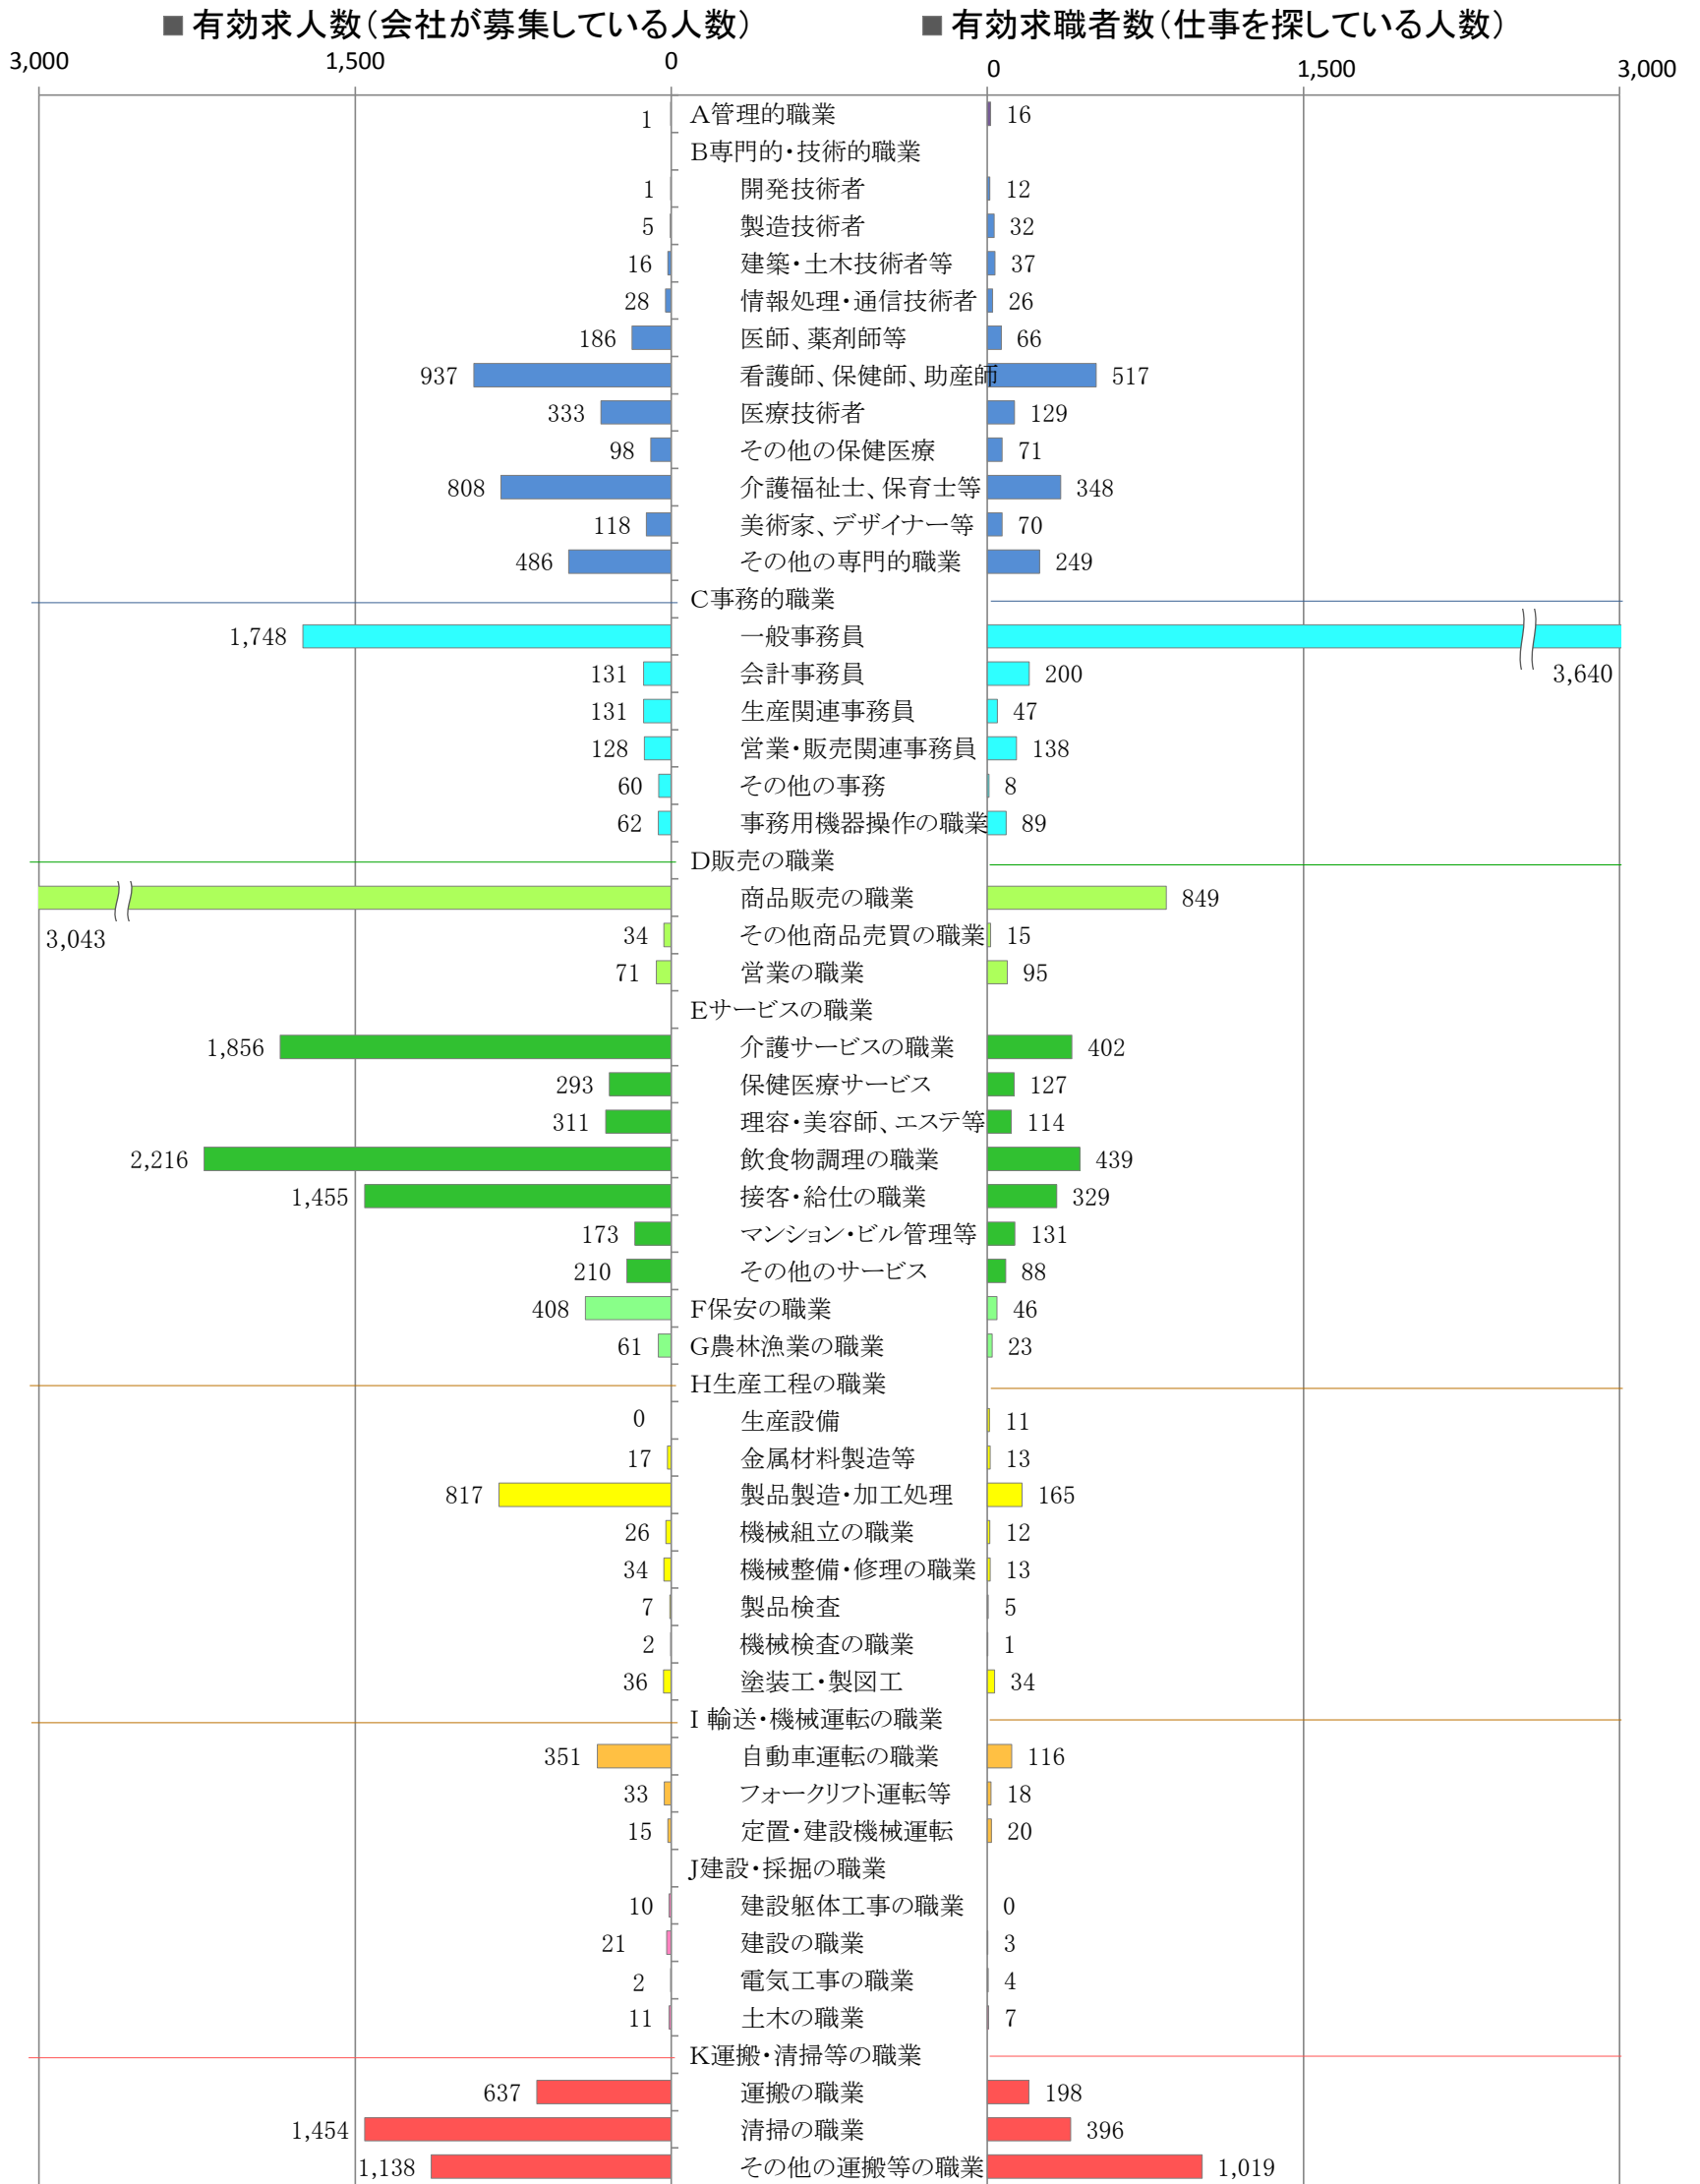

〈福岡地域：バランスシート〉
職業別：有効求人・求職状況(常用・パート)

平成28年10月

※ ハローワーク福岡中央、福岡東、福岡南、福岡西の合計数

※ 具体的な職業は裏面を参照願います。

具体的な職業(抜粋)

職 種	具 体 的 職 業 (抜粋)
A 管理的職業	会社役員、法人・団体役員、部課長等の管理職員など
B 専門的・技術的職業	
開発技術者	飲食物品、電気・電子・電気通信機器、機械、自動車、船舶、金属製錬、化学品等の製品開発、技術開発・改良などを行うもの
製造技術者	製造工程の設計・改造、生産設備の開発・設計、生産準備、工程管理、品質管理、技術指導などを行うもの
建築・土木技術者等	建築設計士、建築工事現場監督、施工管理技術者、造園設計技術者、土木工事現場監督、建築士、測量士など
情報処理・通信技術者	システムコンサルタント、システムアナリスト、プログラマー、システム管理者、ネットワーク技術者など
医師、薬剤師等	医師、歯科医師、獣医師、薬剤師
看護師、保健師、助産師	保健師、助産師、看護師、准看護師
医療技術者	診療放射線技師、臨床工学技士、臨床検査技師、理学療法士、作業療法士、視能訓練士、言語聴覚士、歯科衛生士、歯科技工士
その他の保健医療	栄養士、あん摩マッサージ指圧師、はり師、きゅう師、柔道整復師、接骨医、義肢装具士、心理カウンセラー(病院)など
介護福祉士、保育士等	ケースワーカー、ケアマネージャー、スクールソーシャルワーカー、保育士、心理カウンセラー(社会福祉施設)など
美術家、デザイナー等	グラフィックデザイナー、Webデザイナー、インテリアコーディネーター、アパレルデザイナー、営業写真家(写真館カメラマン)など
その他の専門的職業	研究者、農林水産技術者、弁護士、司法書士、税理士、公認会計士、社会保険労務士、学校教員、新聞記者、図書館司書など
C 事務的職業	
一般事務員	総務、人事、企画、調査、受付・案内、秘書、コールセンターオペレーター、医療事務など
会計事務員	出納事務員、銀行等窓口事務員、経理事務員など
生産関連事務員	生産関連事務員、工程管理事務員、建設工事現場事務員、クリーニング取次所従事者、在庫管理事務員など
営業・販売関連事務員	商品仕入係、ブライダルコーディネーター、旅行会社カウンター係、営業事務、通関業務係、保険金支払係事務員など
その他の事務	電気、ガス、水道等の料金集金人、検針員、有料道路料金収受員、貨物運送運行管理者、タクシー配車係員、郵便局郵便窓口係など
事務用機器操作の職業	PCオペレーター、キーパンチャーなど
D 販売の職業	
商品販売の職業	レジ係、百貨店・スーパーマーケット・コンビニ等販売店員、家電量販店販売員、美容部員、卸売店販売員、バイヤーなど
その他商品売買の職業	不動産仲介人、証券会社店頭係、質物鑑定人、チケットショップ店員、宝くじ販売人、プレイガイドチケット販売員など
営業の職業	商品の販売・製造や不動産等の売買に関する取引上の勧誘・交渉・受注などを行うもの
E サービスの職業	
介護サービスの職業	介護サービス員、ホームヘルパーなど
保健医療サービス	看護助手、歯科助手、動物病院アシスタント、リハビリ助手など
理容・美容師、エステ等	理容師、美容師、エステティシャン、ネイリスト、クリーニング仕上げなど
飲食物調理の職業	日本料理、すし、西洋料理、中華料理などの調理人、給食調理人、調理補助、バーテンダーなど
接客・給仕の職業	ウェ이터、ウェイトレス、ソムリエ、ホテルフロント係、仲居、客室係、キャビンアテンダント、娯楽場カウンター係、アトラクション係など
マンション・ビル管理等	アパート・マンション・下宿管理人、ビル管理人、駐車場管理人、パーキングメーター管理人など
その他のサービス	旅行添乗員、観光ガイド、クロック係、レンタカー営業所員、レンタルショップ店員、ピラ配り人、トリマー、学童保育指導員など
F 保安の職業	警備員、交通巡視員、道路パトロール隊、プール・海水浴場監視員など
G 農林漁業の職業	農耕・畜産作業員、植木職、造園師、育林作業員、山林管理人、漁労作業員、水産養殖作業員、海女など
H 生産工程の職業	
生産設備	鋳物用鉄溶融設備オペレーター、高炉オペレーター、鋳物用アルミ溶解設備オペレーター、金属工作設備オペレーター、めっき設備オペレーター、石油タンクオペレーター、ガラス研磨設備オペレーター、パン製造設備オペレーター、印刷設備オペレーター、機械部品組立設備オペレーター、自動車組立設備オペレーター、時計組立設備オペレーターなど
金属材料製造等	製鋼工、鋳物工、バリ取り工、圧延工、NCフライス盤工、マシニングセンタオペレーター、めっき工、金属溶接・溶断工など
製品製造・加工処理	化学肥料製造工、ガラスカッティング工、タイル製造工、石切工、みそ製造工、製めん工、杜氏、織布工、服仕立て工、ミシン縫製工、合板工、段ボール製造工、印刷・製本作業員、ゴム製品製造工、プラスチック成形工、かばん製造工、いす張工、表具師など
機械組立の職業	エンジン組立・調整工、機械部品組立工、半導体製品製造工、液晶表示部品組立工、自動車組立工、レンズ研磨工など
機械整備・修理の職業	機械保全工、自動車整備工、家庭用電気製品修理工など
製品検査	検査工、非破壊検査工など
機械検査の職業	機械器具検査工、完成車(自動車など)の試験運転など
塗装工・製図工	塗装工、看板制作工、アニメーター、CADオペレーター、パタンナー、写真現像オペレーターなど
I 輸送・機械運転の職業	
自動車運転の職業	バス、タクシー、トラック、コンクリートミキサー車、ごみ収集車などの運転員
フォークリフト運転等	フォークリフト運転作業員、車掌、バスガイド、駅構内係、甲板員など
定置・建設機械運転	ボイラーオペレーター、クレーンオペレーター、建設用機械車両運転工、玉掛工、ケーブルカー運転員など
j 建設・採掘の職業	
建設躯体工事の職業	型枠大工、トビ職、解体工、鉄筋工など
建設の職業	建築大工、舞台制作大工、ブロック工、屋根ふき工、左官、畳工、配管工、内装工、住宅水回り設備取付工など
電気工事の職業	送電線の架線・敷設・接続・保守の作業員、ケーブル敷設作業員、エアコン取付作業員、オール電化工事作業員など
土木の職業	建設・土木作業員、アスファルト舗装作業員、ダム・トンネル掘削作業員など
K 運搬・清掃等の職業	
運搬の職業	郵便集配員、郵便配達員、港湾荷役作業員、構内運搬員、積卸作業員、引越作業員、宅配便配達員、新聞配達員など
清掃の職業	ビル・建物清掃員、ハウスクリーニング作業員、道路・公園清掃員、ごみ収集作業員、害虫駆除作業員、浄化槽保守点検作業員など
その他の運搬等の職業	包装作業員、袋詰作業員、シール貼付作業員、ピッキング作業員、選果作業員、商品品出作業員、病院用務員、学校用務員など